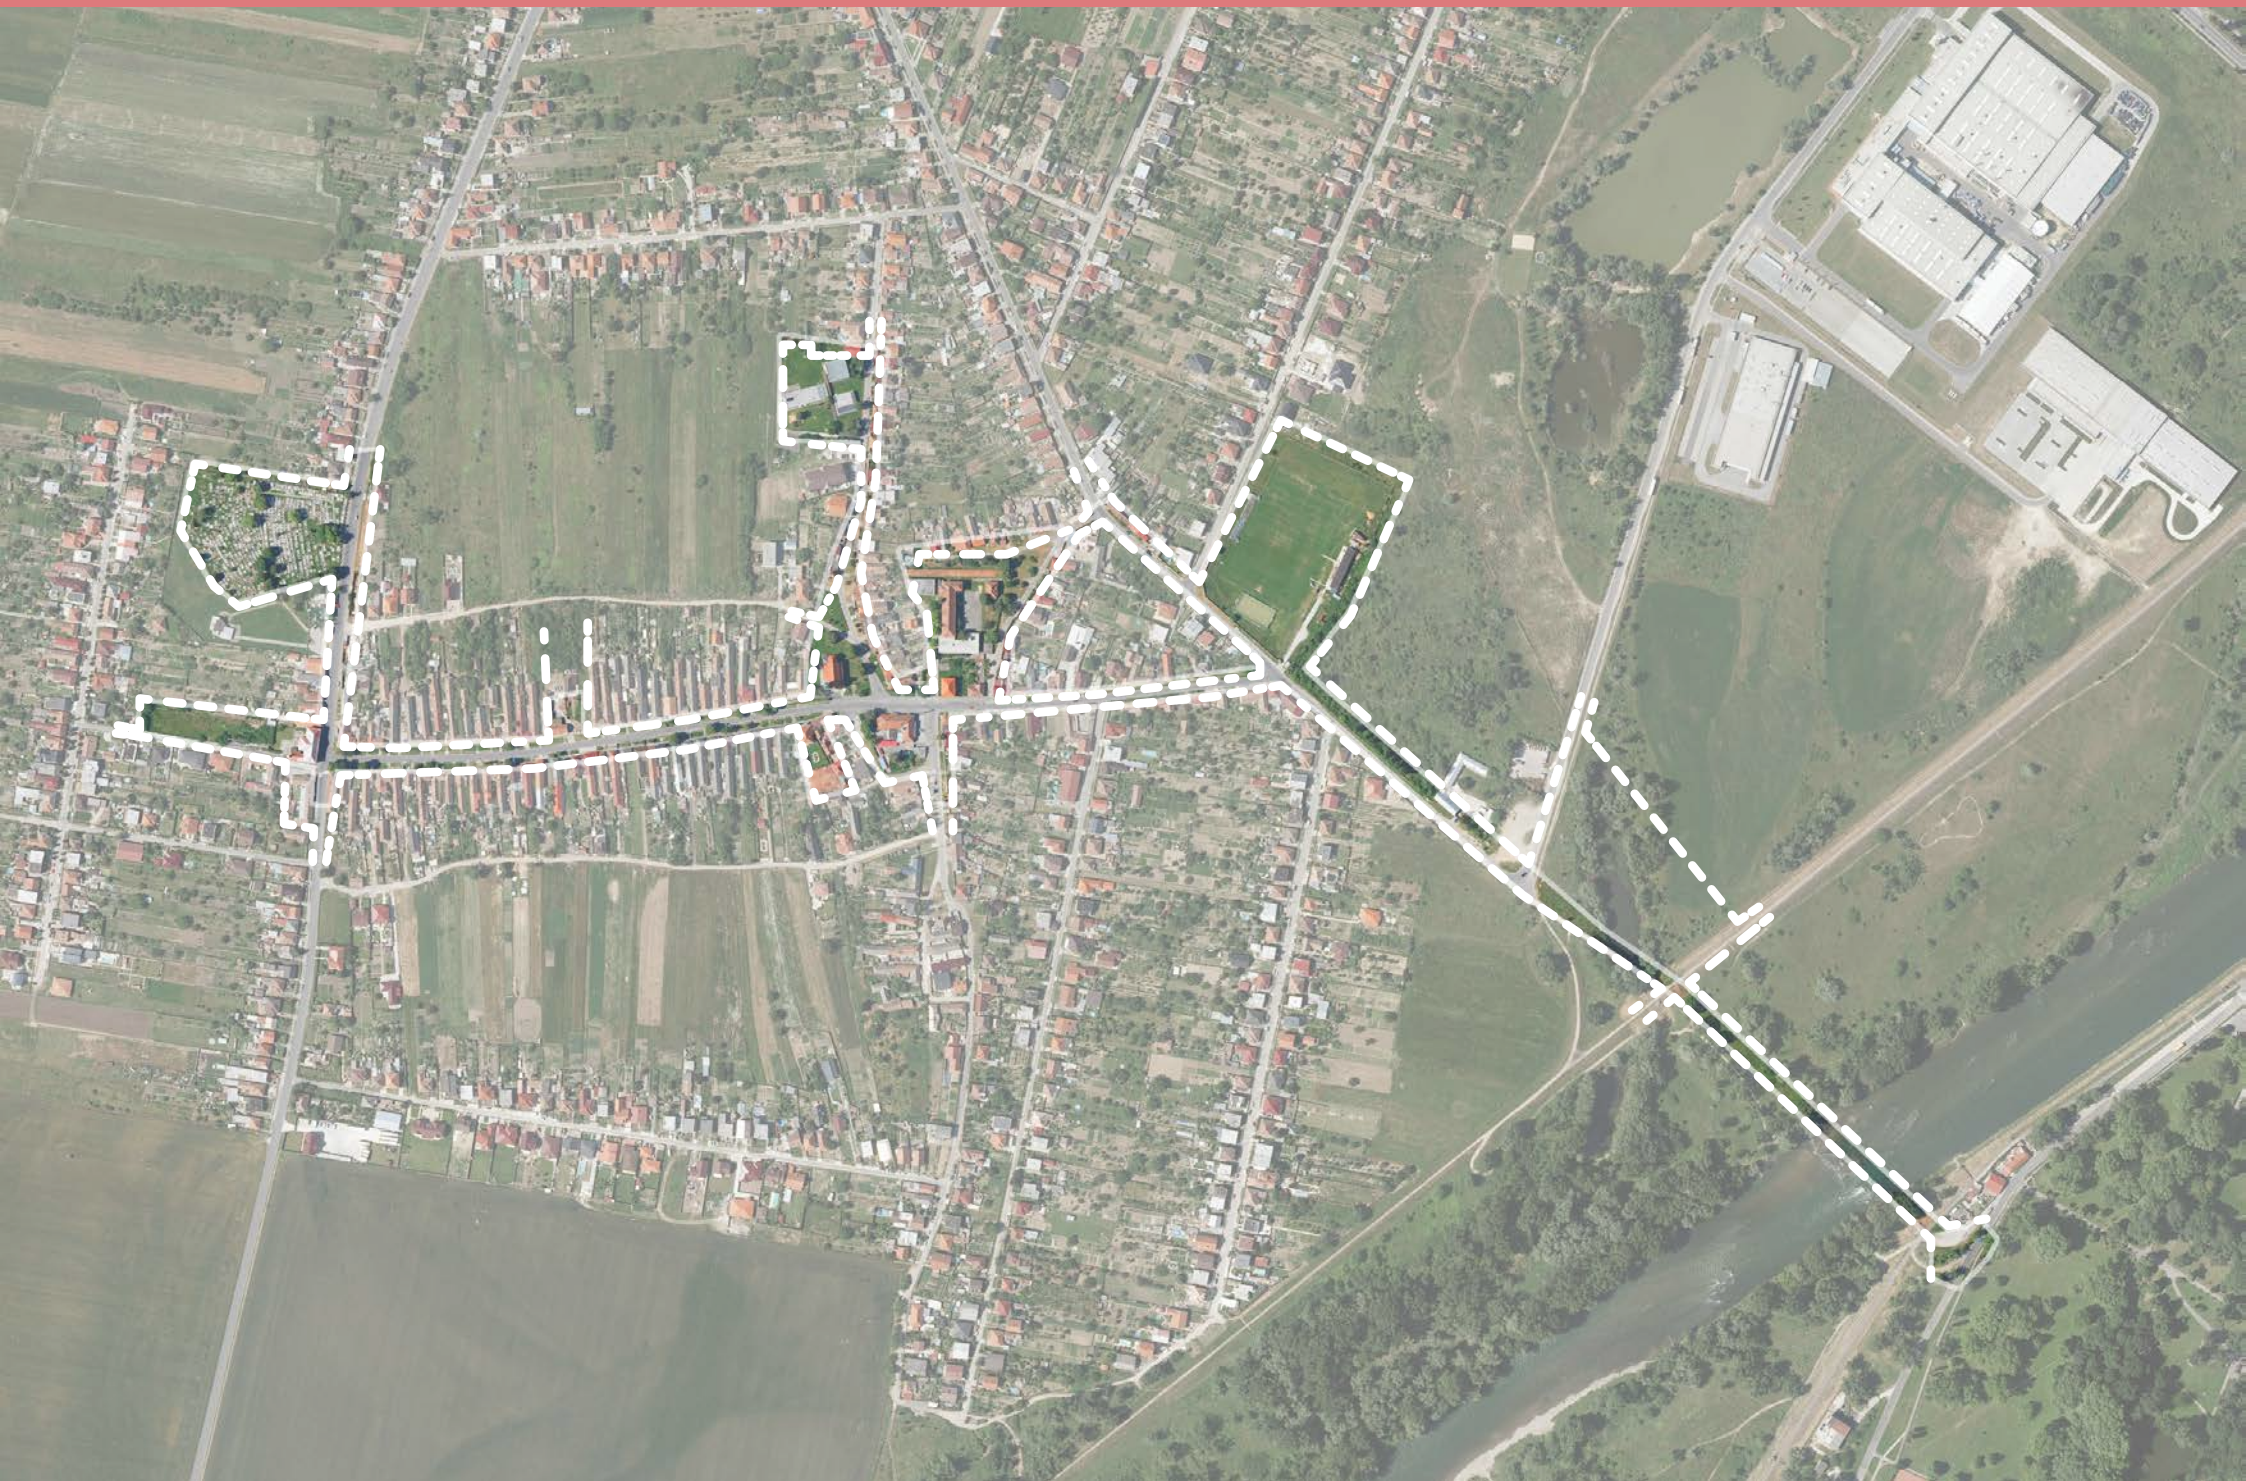

**ŠULEKOVO
CENTRUM**

"CIGÁNSKE DOUPĚ"

DOPRAVA

AKCIE

SLUŽBY

ŠKÔLKA

MÚR

"NOCLÁHÁREŇ"

KOMUNITNÉ CENTRUM

TRHOVISKO

"CIGÁNSKA ŠKOLA"

SEGREGÁCIA

BUS

IHRISKO

KRÚŽKY

LÁVKA CEZ VÁH

ŽIVOT VO DVORE

3000 obyvatel'ov

PARKOVANIE

PESTOVANIE

**IHRISKO
PARK**

**TELO/KULTÚRO
CVIČŇA**

ZÁZEMIE

STRAVOVŇA

**ZÁSOBOVACIA
ZÓNA**

zatravnovacie
tvárnice

**"BIERGARTEN"
PODNIKU**

mlat

TRHOVISKO

pavilón
sociálne zariadenia

**POBYTOVÁ
KVALITA**

**lavička v tieni
stromov**