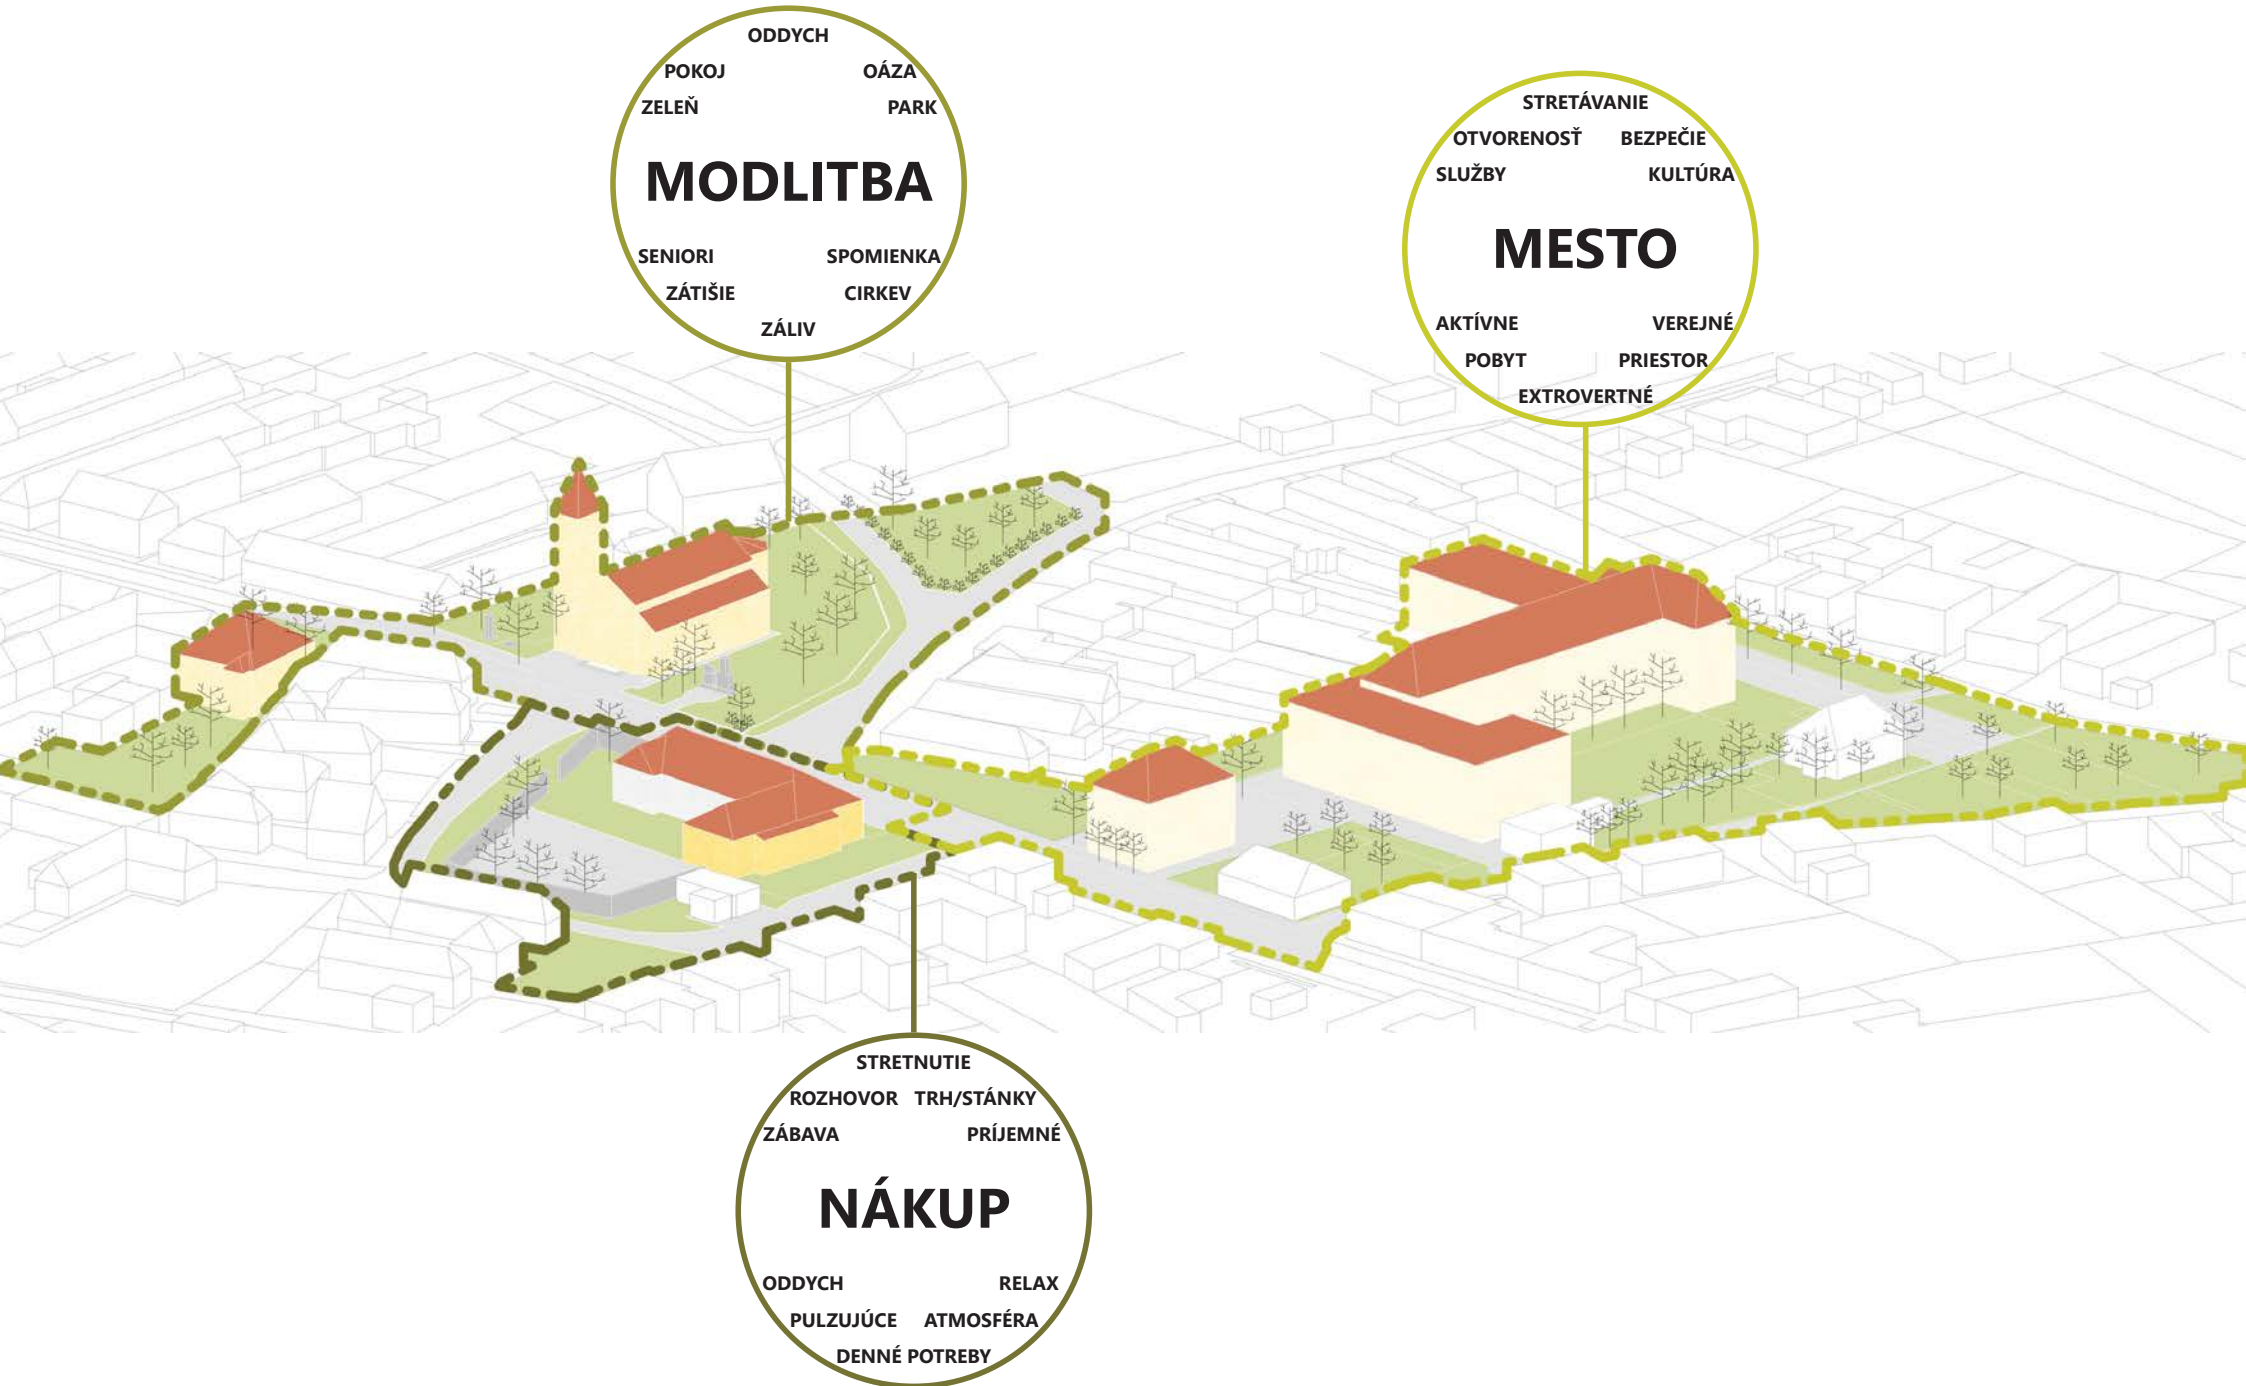

KOMUNITNÉ CENTRUM

TRHOVISKO

"CIGÁNSKA ŠKOLA"

SEGREGÁCIA

BUS

IHRISKO

KRÚŽKY

LÁVKA CEZ VÁH

ŽIVOT VO DVORE

3000 obyvatel'ov

PARKOVANIE

PESTOVANIE

**IHRISKO
PARK**

**TELO/KULTÚRO
CVIČŇA**

ZÁZEMIE

STRAVOVŇA

**ZÁKLADNA
ŠKOLA**

**"FRONT"
KNIŽNICA
MEDIATÉKA
DETSKÝ KLUB**

**PARKOVANIE
LEKÁR
ÚRAD
SLUŽBY
ŠKOLA**

**POSILNENÝ MÚ
+
LEKÁR**

**KADERNÍK
+
KAVIAREŇ**

**Dáme stenu
preč?**

**PREKRYTÝ
SKLAD**

dokončenie
"bloku"

**ZÁSOBOVACIA
ZÓNA**

zatravnovacie
tvárnice

**"BIERGARTEN"
PODNIKU**

mlat

TRHOVISKO

pavilón
sociálne zariadenia

**POBYTOVÁ
KVALITA**

**lavička v tieni
stromov**