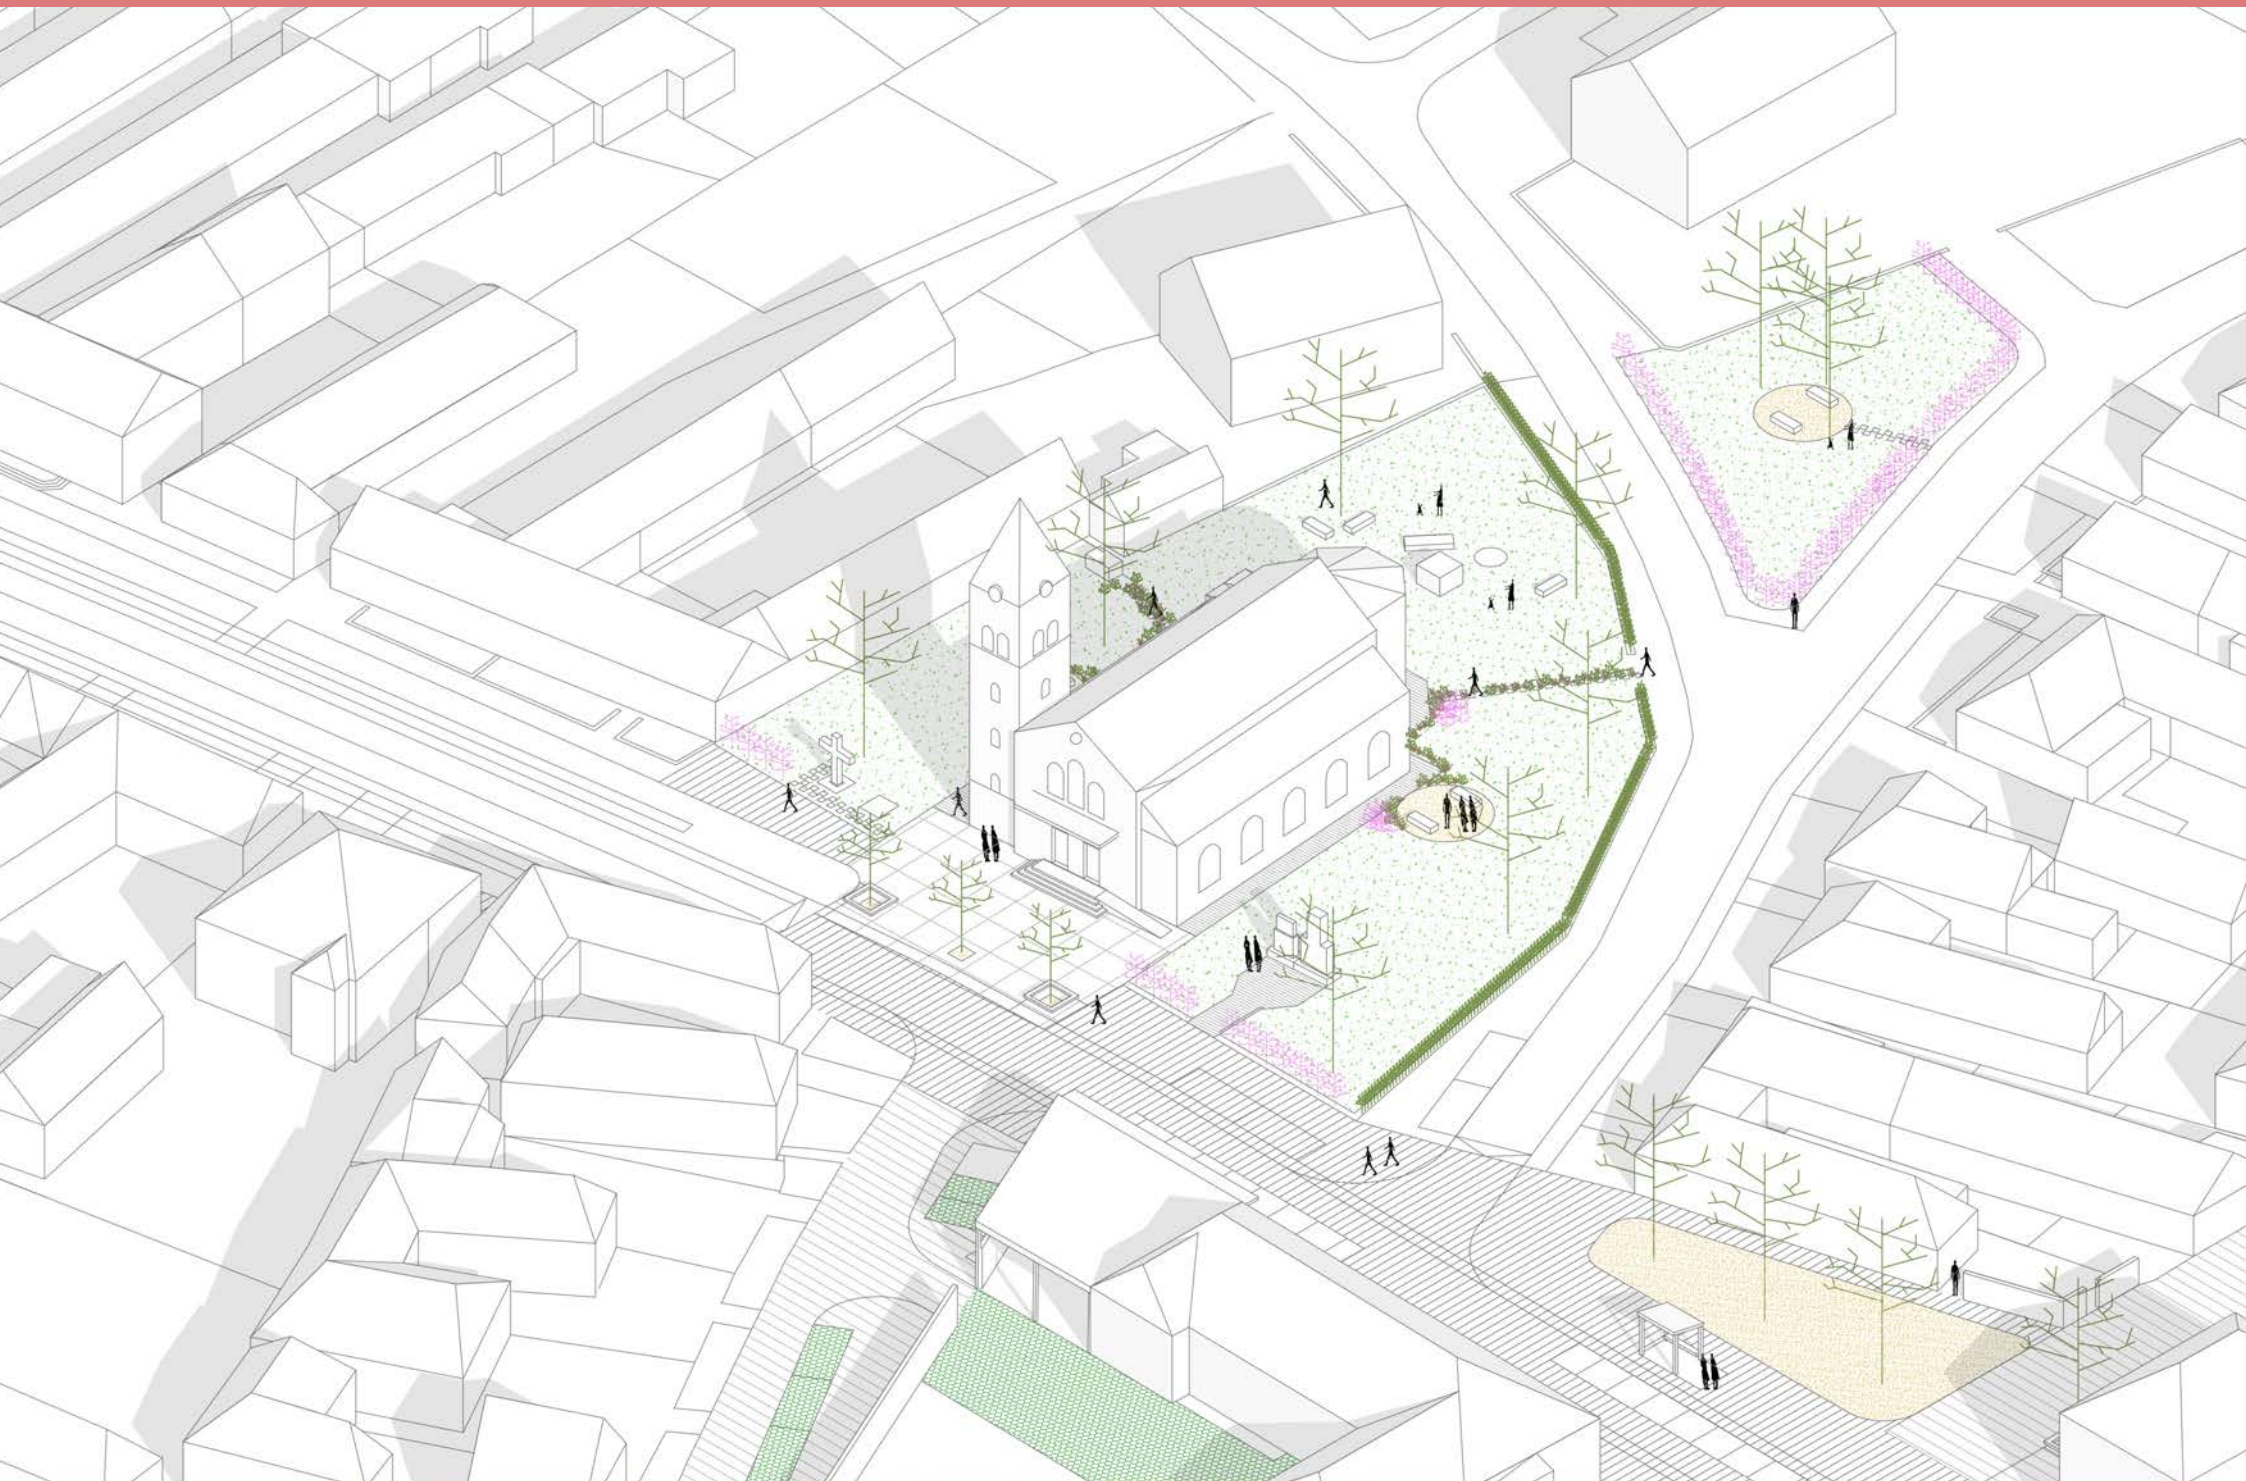

**ZÁSOBOVACIA
ZÓNA**

zatravnovacie
tvárnice

**"BIERGARTEN"
PODNIKU**

mlat

TRHOVISKO

pavilón
sociálne zariadenia

**POBYTOVÁ
KVALITA**

**lavička v tieni
stromov**

**POBYTOVÁ
KVALITA
ZÁHRADY**

"Eden"

**PREDPOLIE
KOSTOLA
spojenie
materiálom až s
FAROU**

**ZELEŇ****TARTAN - ŠPORTOVISKO****MLAT****BETÓNOVÁ DLAŽBA****BETÓNOVÁ DLAŽBA****BETÓNOVÁ DLAŽBA
CYKLISTICKÝ PÁS****ZATRÁVŇOVACIE
TVAROVKY**