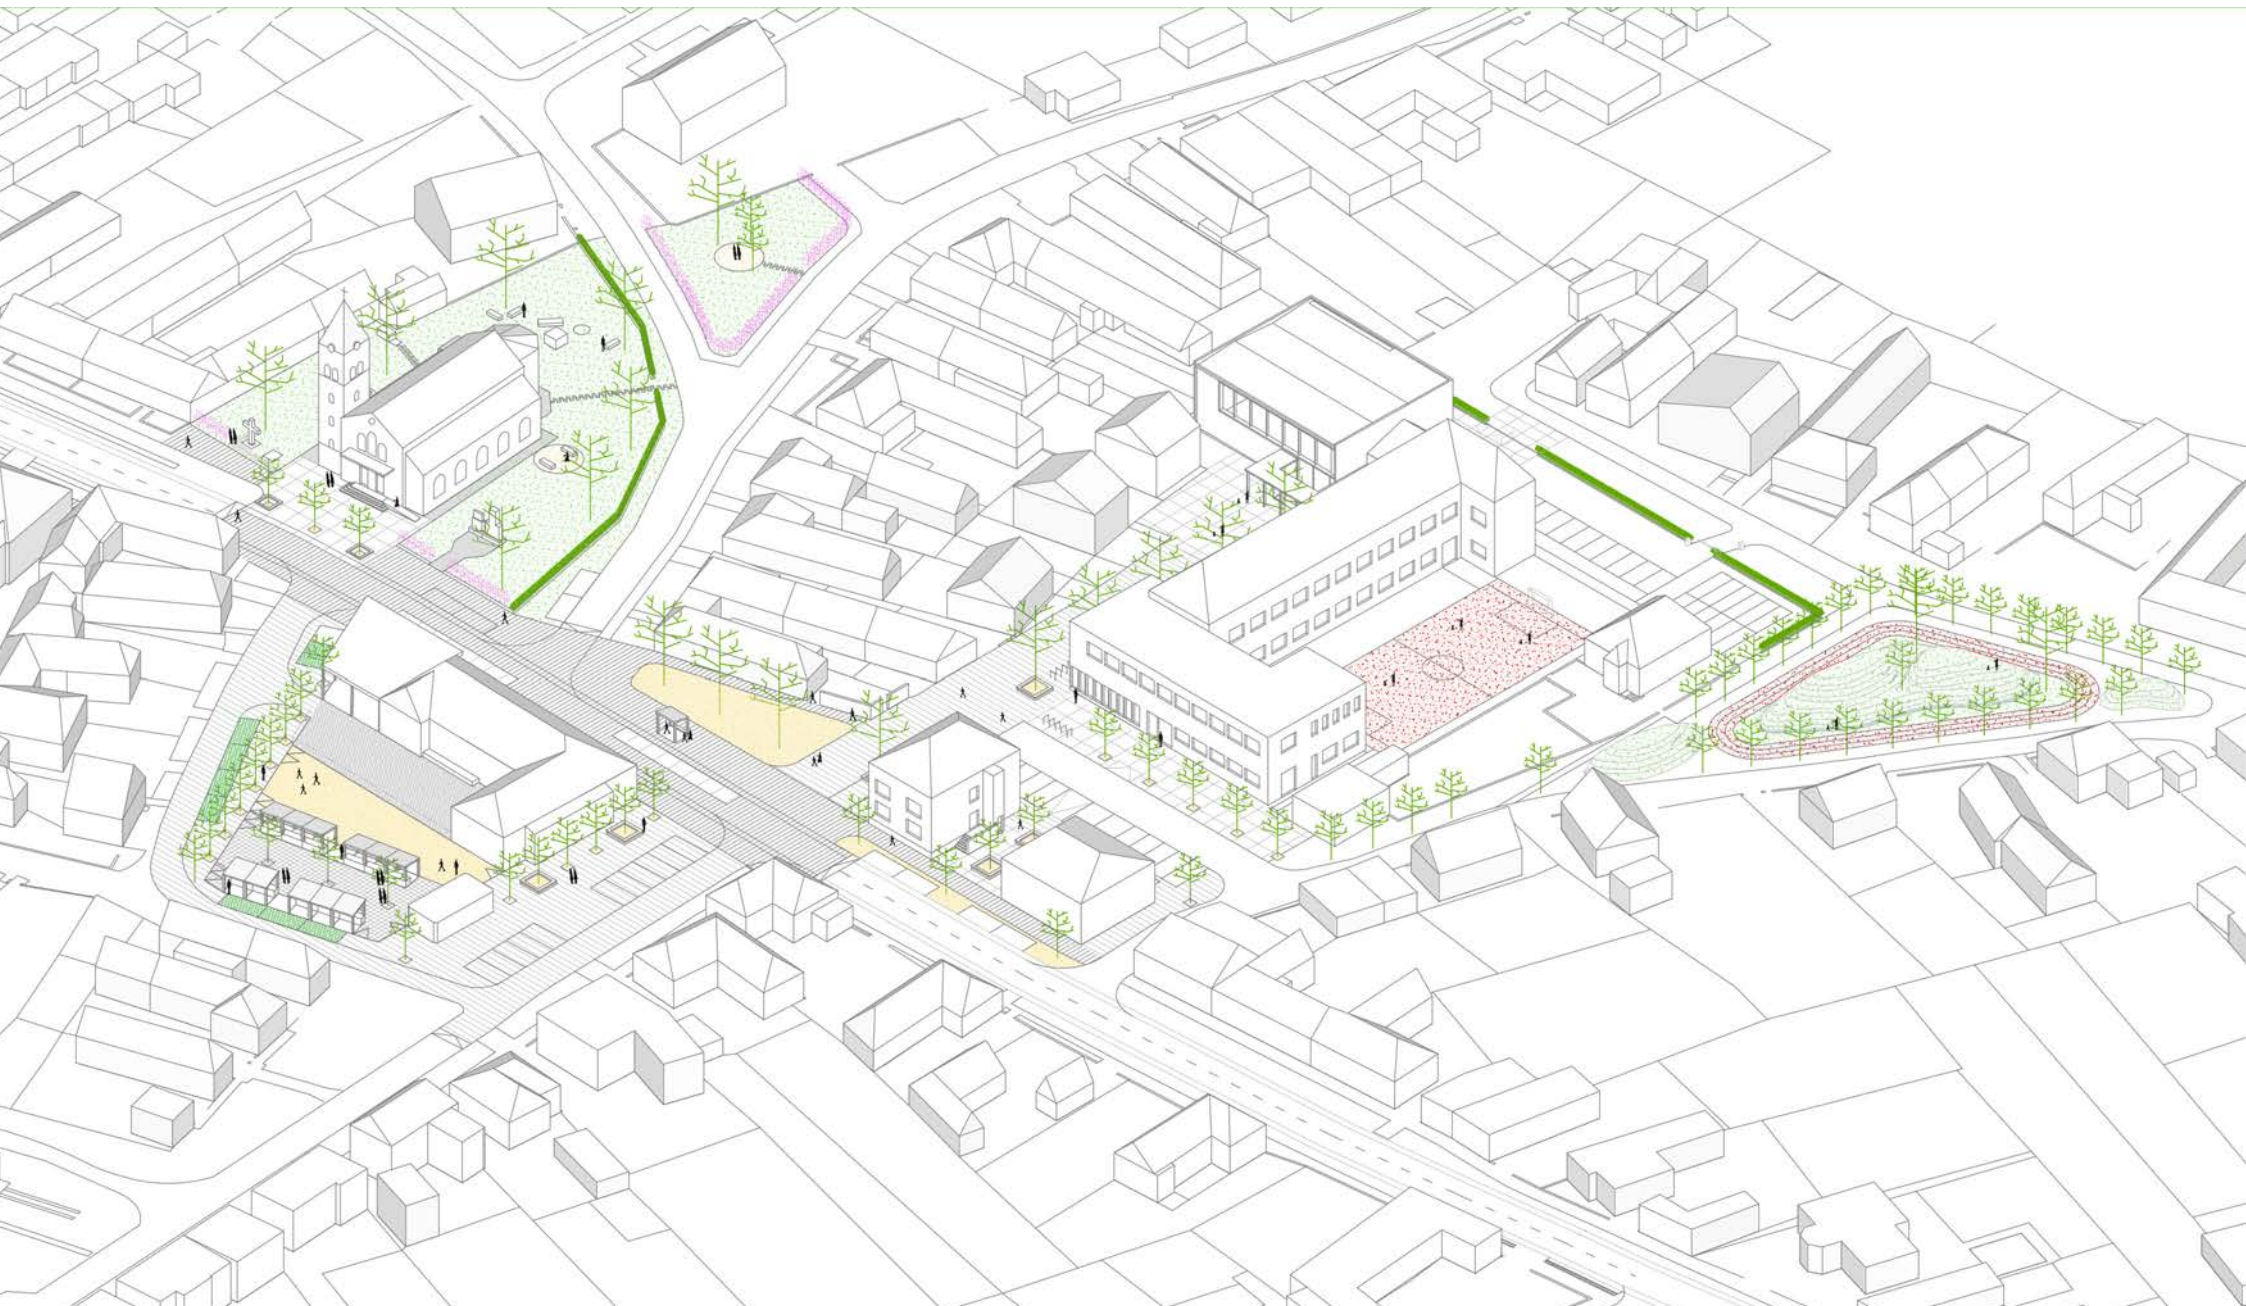

KOMUNITNÉ CENTRUM

TRHOVISKO

"CIGÁNSKA ŠKOLA"

SEGREGÁCIA

BUS

IHRISKO

KRÚŽKY

LÁVKA CEZ VÁH

ŽIVOT VO DVORE

3000 obyvatel'ov

PARKOVANIE

PESTOVANIE

**IHRISKO
PARK**

**TELO/KULTÚRO
CVIČŇA**

ZÁZEMIE

STRAVOVŇA

**ZÁSOBOVACIA
ZÓNA**

zatravnovacie
tvárnice

**"BIERGARTEN"
PODNIKU**

mlat

TRHOVISKO

pavilón
sociálne zariadenia

**POBYTOVÁ
KVALITA**

**lavička v tieni
stromov**