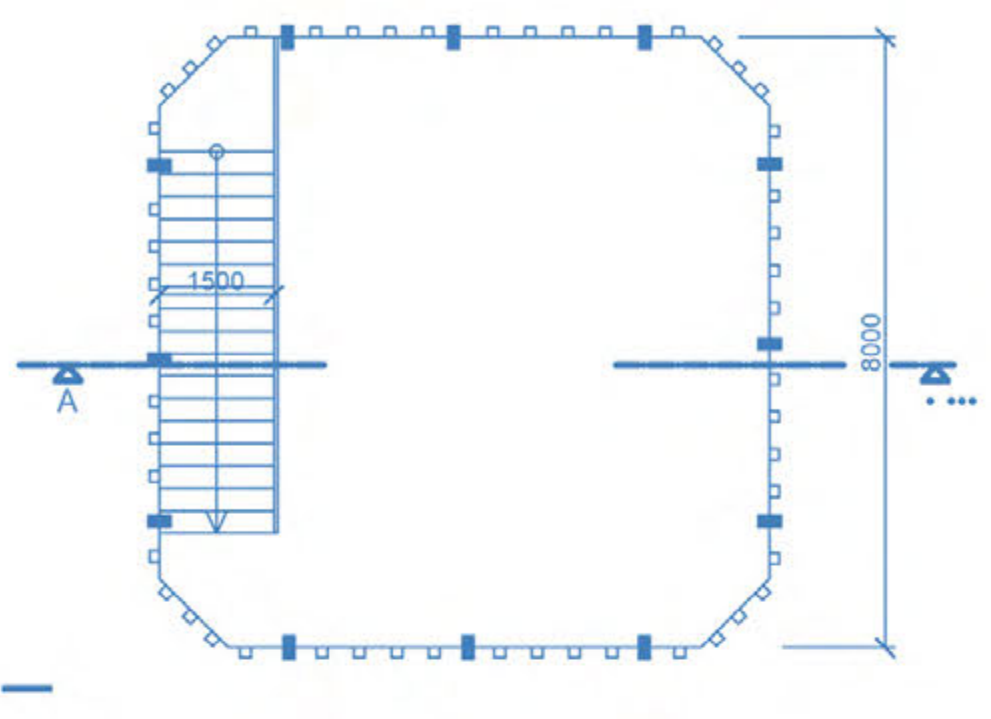

REZA-A' M 1:100

Pohľad 1 M1:100 Pohľad 1 M1:100

Pôdorys prízemie M1:100

Pôdorys výhľadovej terasy M1:100

Pôdorys schodiska M1:100

Vyhliadková veža Kvetnica

Navrhnutý koncept vyhliadkovej veže Kvetnica vychádza z historických súvislostí lokality, ktoré tak ako v minulosti tak aj dnes určujú výber materiálov použitých v predmetnom návrhu. V prvom rade však vychádza z funkcie a účelu, na ktorý je tento objekt určený, tj. sprostredkovať netradičné výhľady do okolitej krajiny, oboznámiť s archeologickými nálezmi, začleniť rozhľadňu do plánovaného archeoparku a lesoparku a tým priblížiť návštevníkom zabudnutú históriu tohto areálu. Ideovou inšpiráciou je kvet resp. rastlina Vrbovka úzkolistá, ktorá ako symbol znovuzrodenia spolu so svojím tvarom reflektuje dominantnosť tohto objektu v priestore a zároveň sa svojím prirodzeným výskytom vzťahuje aj na túto oblasť Popradskej kotliny a okolia. Koncept teda spočíva na štyroch nosných aspektoch - funkcia, história, materiály, kvet - ktoré sa snaží spojiť do jedného efektného ale aj efektívneho celku.