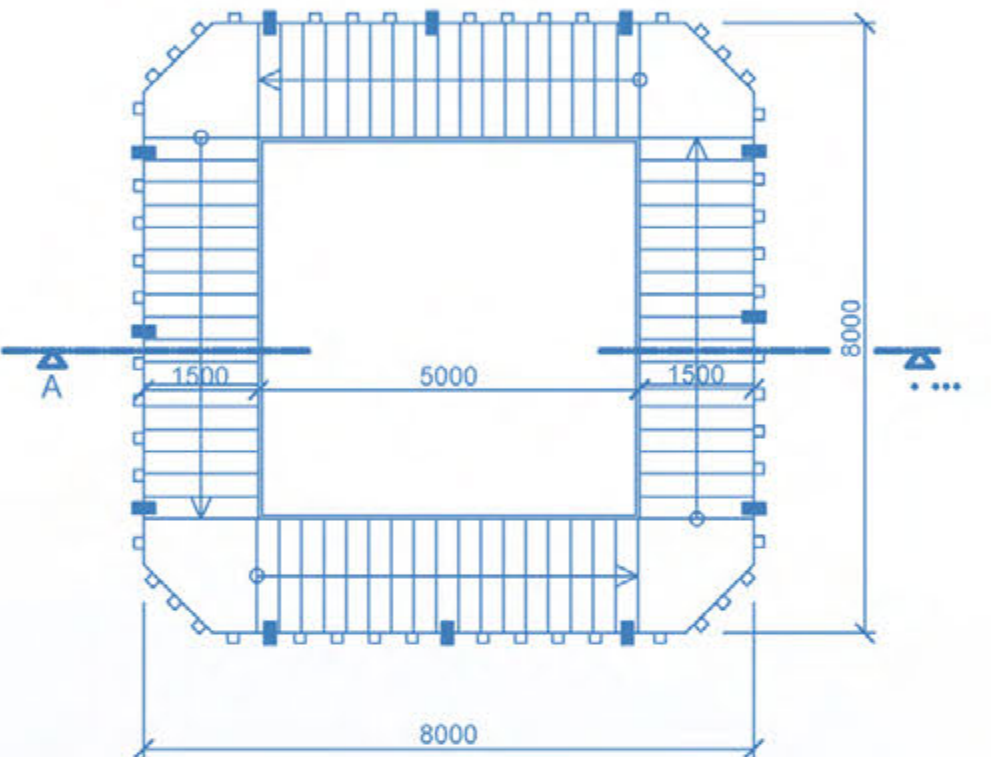

REZA-A' M 1:100

Pohľad 1 M1:100 Pohľad 1 M1:100

Pôdorys prízemie M1:100

Pôdorys výhľadovej terasy M1:100

Pôdorys schodiska M1:100

Vyhliadková veža Kvetnica

Navrhnutý koncept vyhliadkovej veže Kvetnica vychádza z historických súvislostí lokality, ktoré tak ako v minulosti tak aj dnes určujú výber materiálov použitých v predmetnom návrhu. V prvom rade však vychádza z funkcie a účelu, na ktorý je tento objekt určený, tj. sprostredkovať netradičné výhľady do okolitej krajiny, oboznámiť s archeologickými nálezmi, začleniť rozhľadňu do plánovaného archeoparku a lesoparku a tým priblížiť návštevníkom zabudnutú históriu tohto areálu. Ideovou inšpiráciou je kvet resp. rastlina Vrbovka úzkolistá, ktorá ako symbol znovuzrodenia spolu so svojím tvarom reflektuje dominantnosť tohto objektu v priestore a zároveň sa svojím prirodzeným výskytom vzťahuje aj na túto oblasť Popradskej kotliny a okolia. Koncept teda spočíva na štyroch nosných aspektoch - funkcia, história, materiály, kvet - ktoré sa snaží spojiť do jedného efektného ale aj efektívneho celku.