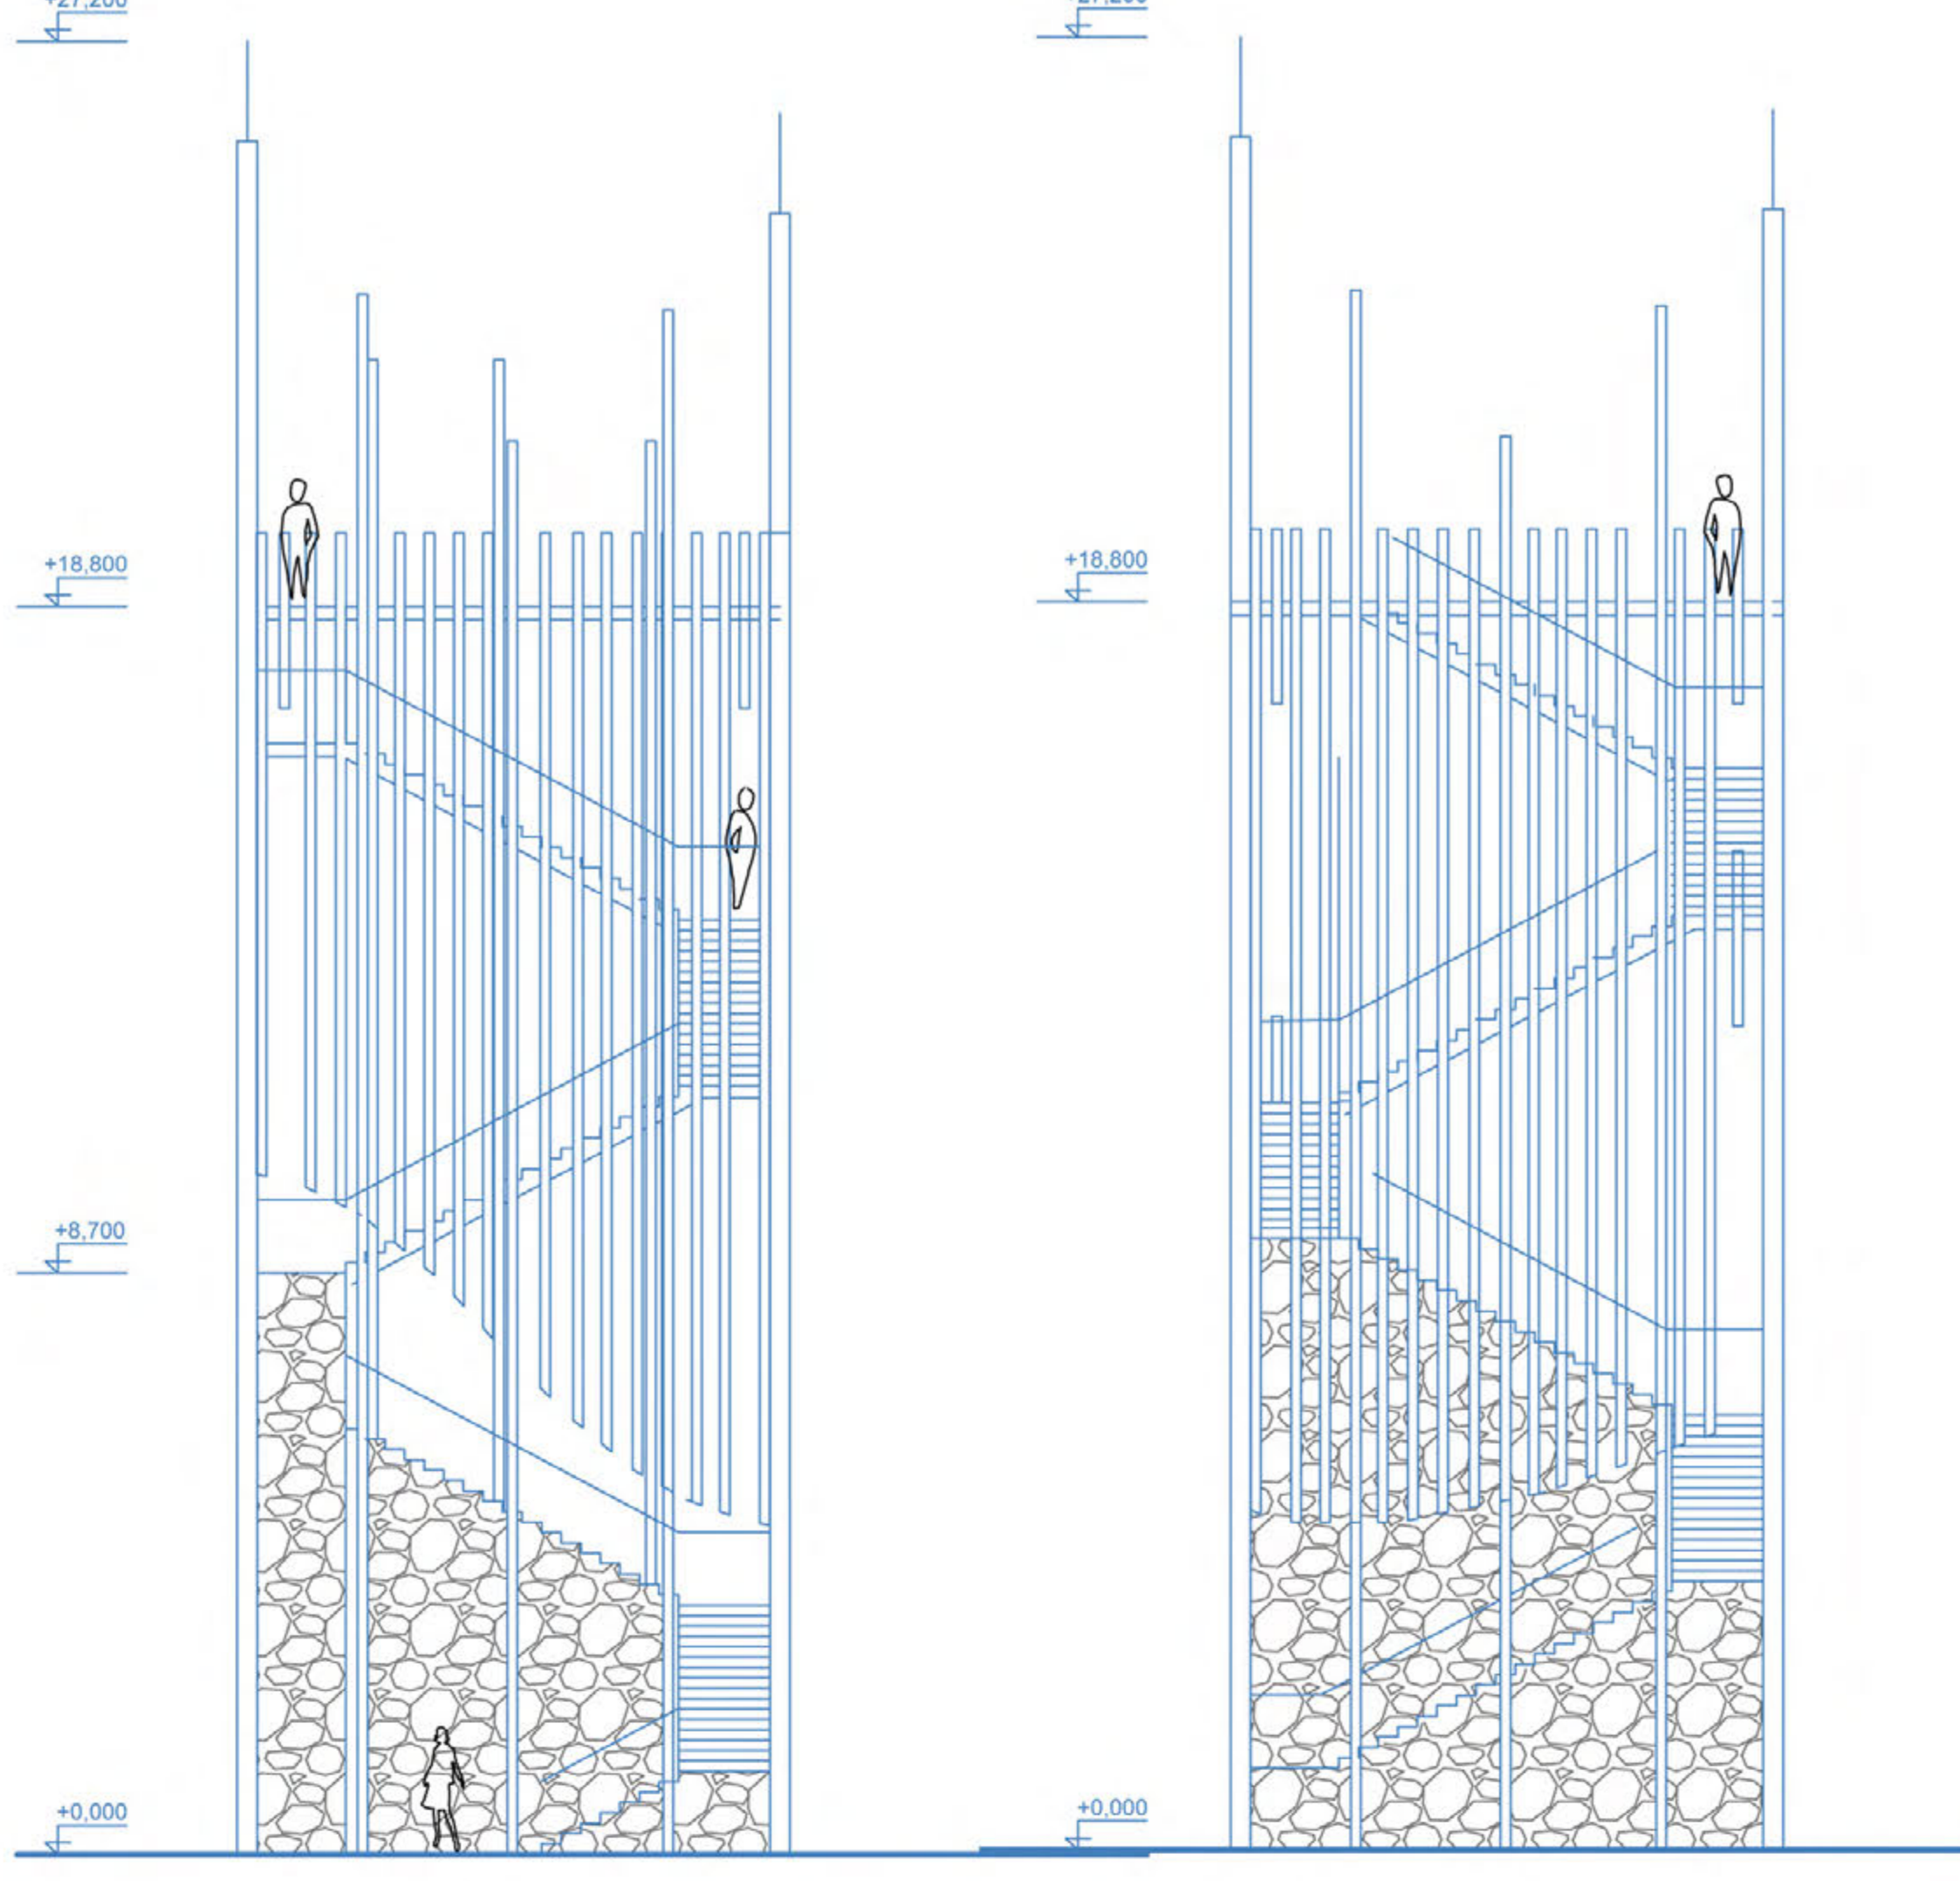

REZA-A' M 1:100

Pohľad 1 M1:100 Pohľad 1 M1:100

Pôdorys prízemie M1:100

Pôdorys výhľadovej terasy M1:100

Pôdorys schodiska M1:100

Vyhliadková veža Kvetnica

Navrhnutý koncept vyhliadkovej veže Kvetnica vychádza z historických súvislostí lokality, ktoré tak ako v minulosti tak aj dnes určujú výber materiálov použitých v predmetnom návrhu. V prvom rade však vychádza z funkcie a účelu, na ktorý je tento objekt určený, tj. sprostredkovať netradičné výhľady do okolitej krajiny, oboznámiť s archeologickými nálezmi, začleniť rozhľadňu do plánovaného archeoparku a lesoparku a tým priblížiť návštevníkom zabudnutú históriu tohto areálu. Ideovou inšpiráciou je kvet resp. rastlina Vrbovka úzkolistá, ktorá ako symbol znovuzrodenia spolu so svojím tvarom reflektuje dominantnosť tohto objektu v priestore a zároveň sa svojím prirodzeným výskytom vzťahuje aj na túto oblasť Popradskej kotliny a okolia. Koncept teda spočíva na štyroch nosných aspektoch - funkcia, história, materiály, kvet - ktoré sa snaží spojiť do jedného efektného ale aj efektívneho celku.

Situácia M1:250

Situácia širších vzťahov