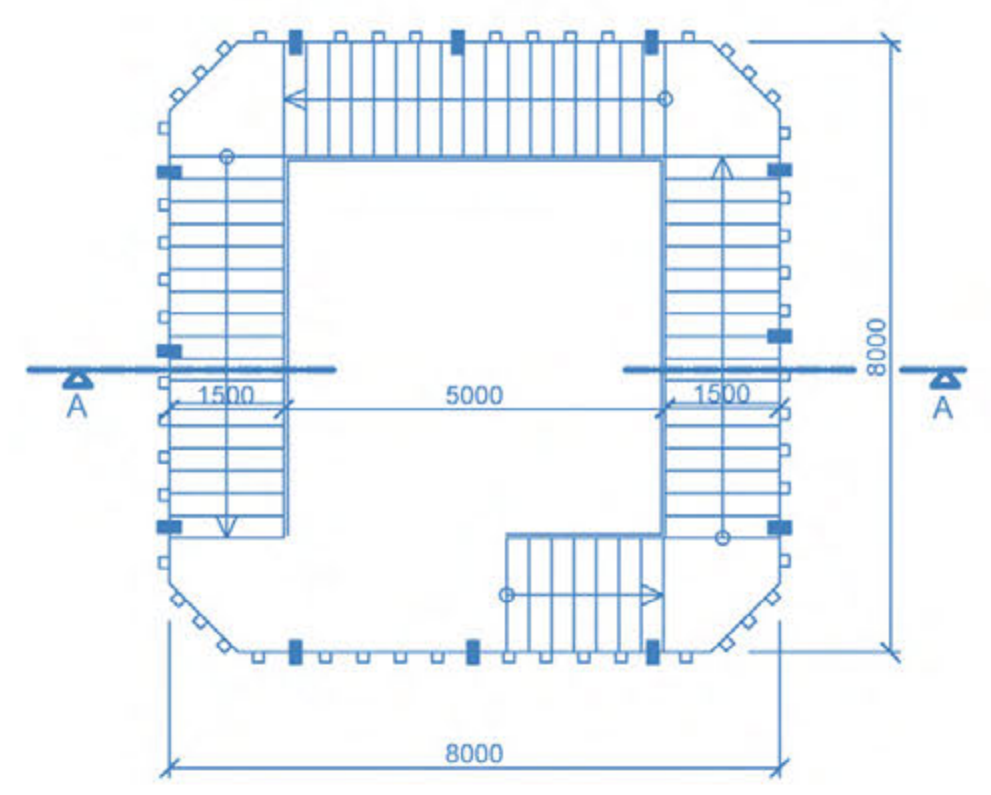

REZA-A' M 1:100

Pohľad 1 M1:100 Pohľad 1 M1:100

Pôdorys prízemie M1:100

Pôdorys výhľadovej terasy M1:100

Pôdorys schodiska M1:100

Vyhliadková veža Kvetnica

Navrhnutý koncept vyhliadkovej veže Kvetnica vychádza z historických súvislostí lokality, ktoré tak ako v minulosti tak aj dnes určujú výber materiálov použitých v predmetnom návrhu. V prvom rade však vychádza z funkcie a účelu, na ktorý je tento objekt určený, tj. sprostredkovať netradičné výhľady do okolitej krajiny, oboznámiť s archeologickými nálezmi, začleniť rozhľadňu do plánovaného archeoparku a lesoparku a tým priblížiť návštevníkom zabudnutú históriu tohto areálu. Ideovou inšpiráciou je kvet resp. rastlina Vrbovka úzkolistá, ktorá ako symbol znovuzrodenia spolu so svojím tvarom reflektuje dominantnosť tohto objektu v priestore a zároveň sa svojím prirodzeným výskytom vzťahuje aj na túto oblasť Popradskej kotliny a okolia. Koncept teda spočíva na štyroch nosných aspektoch - funkcia, história, materiály, kvet - ktoré sa snaží spojiť do jedného efektného ale aj efektívneho celku.