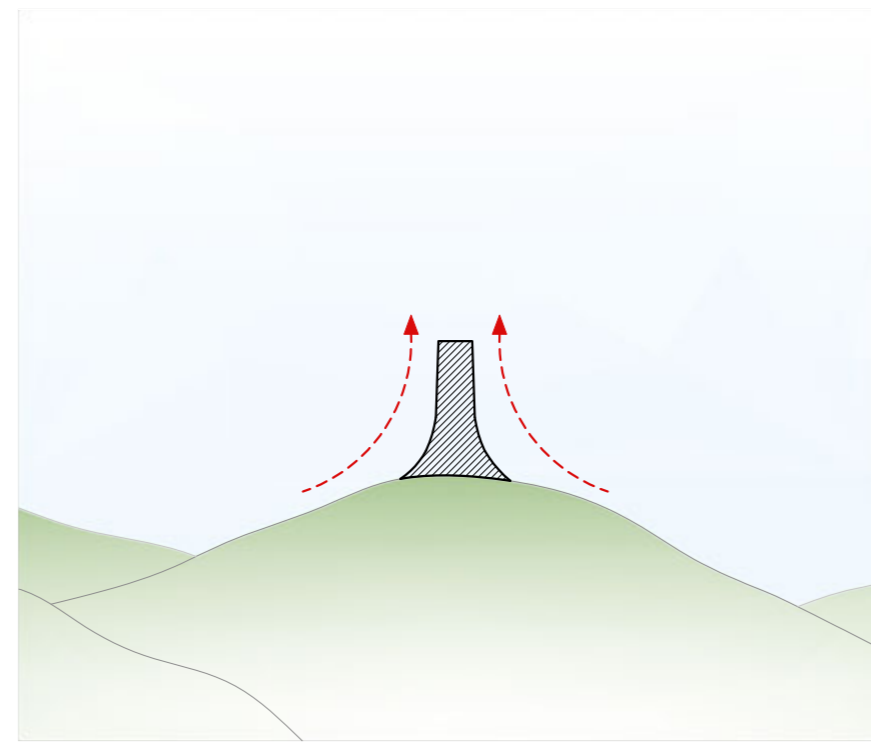

Inšpirácia - Motív nebotyčného stromu

Tvar vyhlídkovej veže

Obklad

Axonometria

Pôdorys 2. NP - M 1:100

Pohľad západný

Pohľad východný

Pohľad južný - M 1:100

Pohľad severný - M 1:100

Rez A-A' - M 1:100

Pôdorys 3. NP - M 1:100

Pôdorys 4. NP - M 1:100