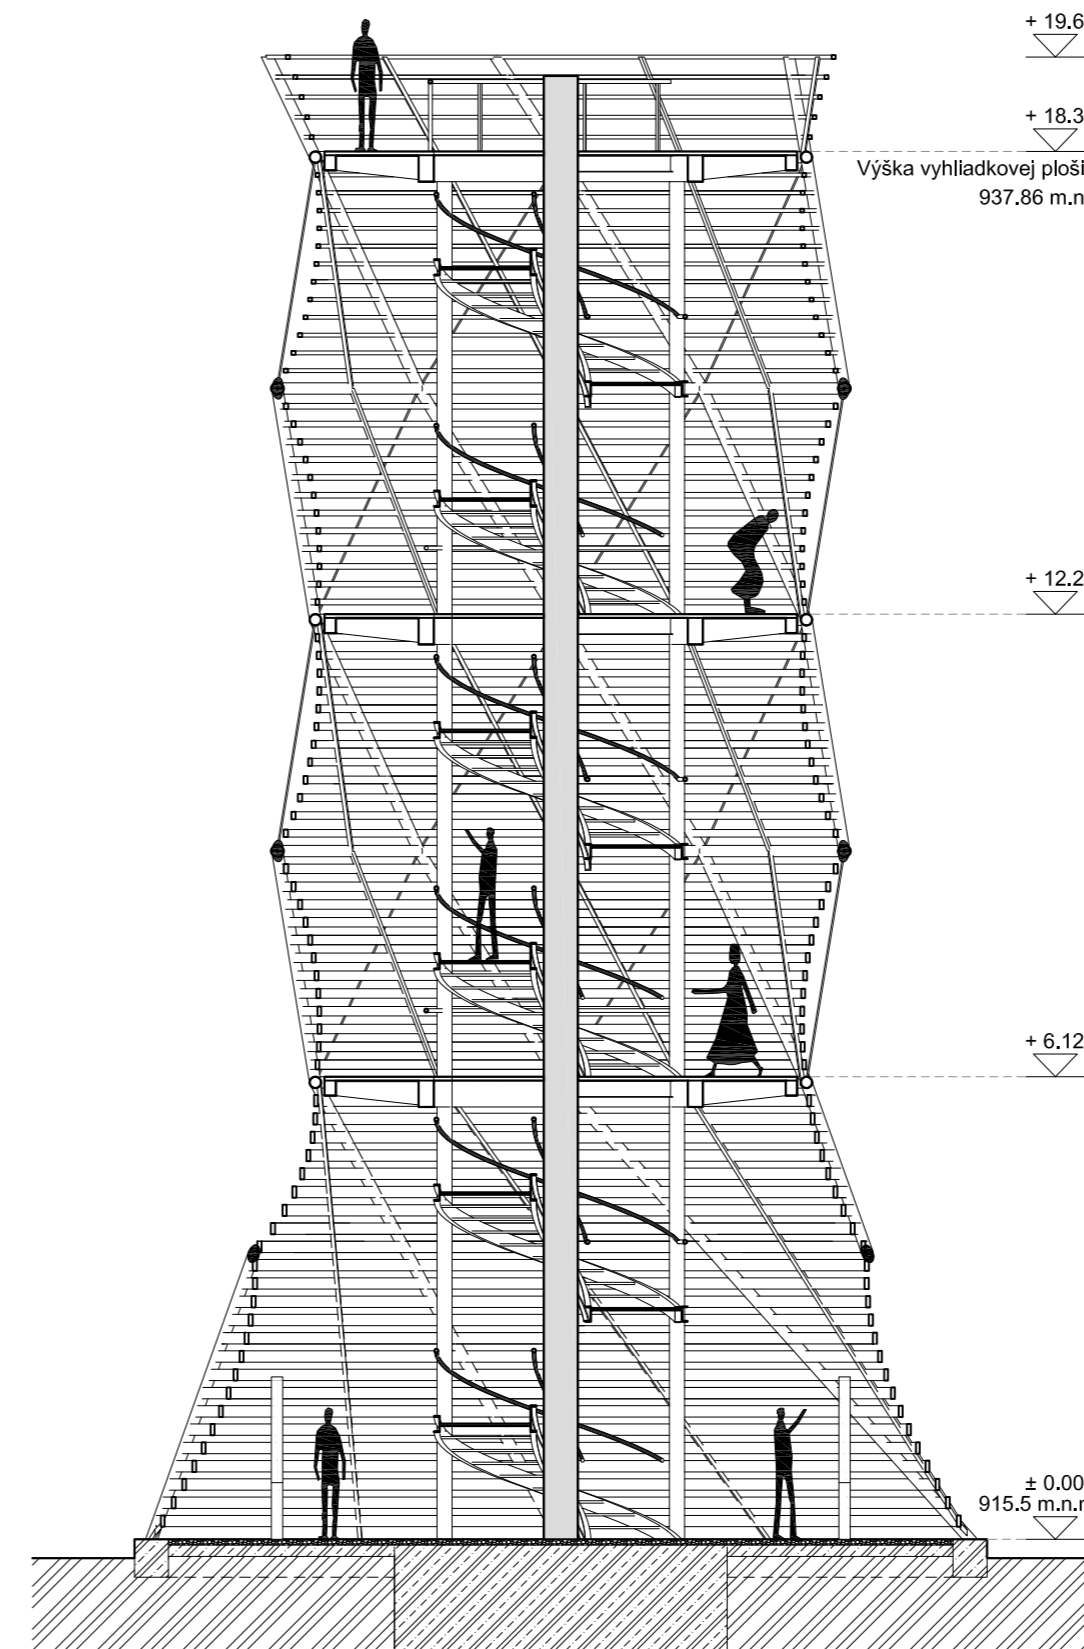

Inšpirácia - Motív nebotyčného stromu

Tvar vyhlídkovej veže

Obklad

Axonometria

Pôdorys 2. NP - M 1:100

Pohľad západný

Pohľad východný

Pohľad južný - M 1:100

Pohľad severný - M 1:100

Rez A-A' - M 1:100

Pôdorys 3. NP - M 1:100

Pôdorys 4. NP - M 1:100