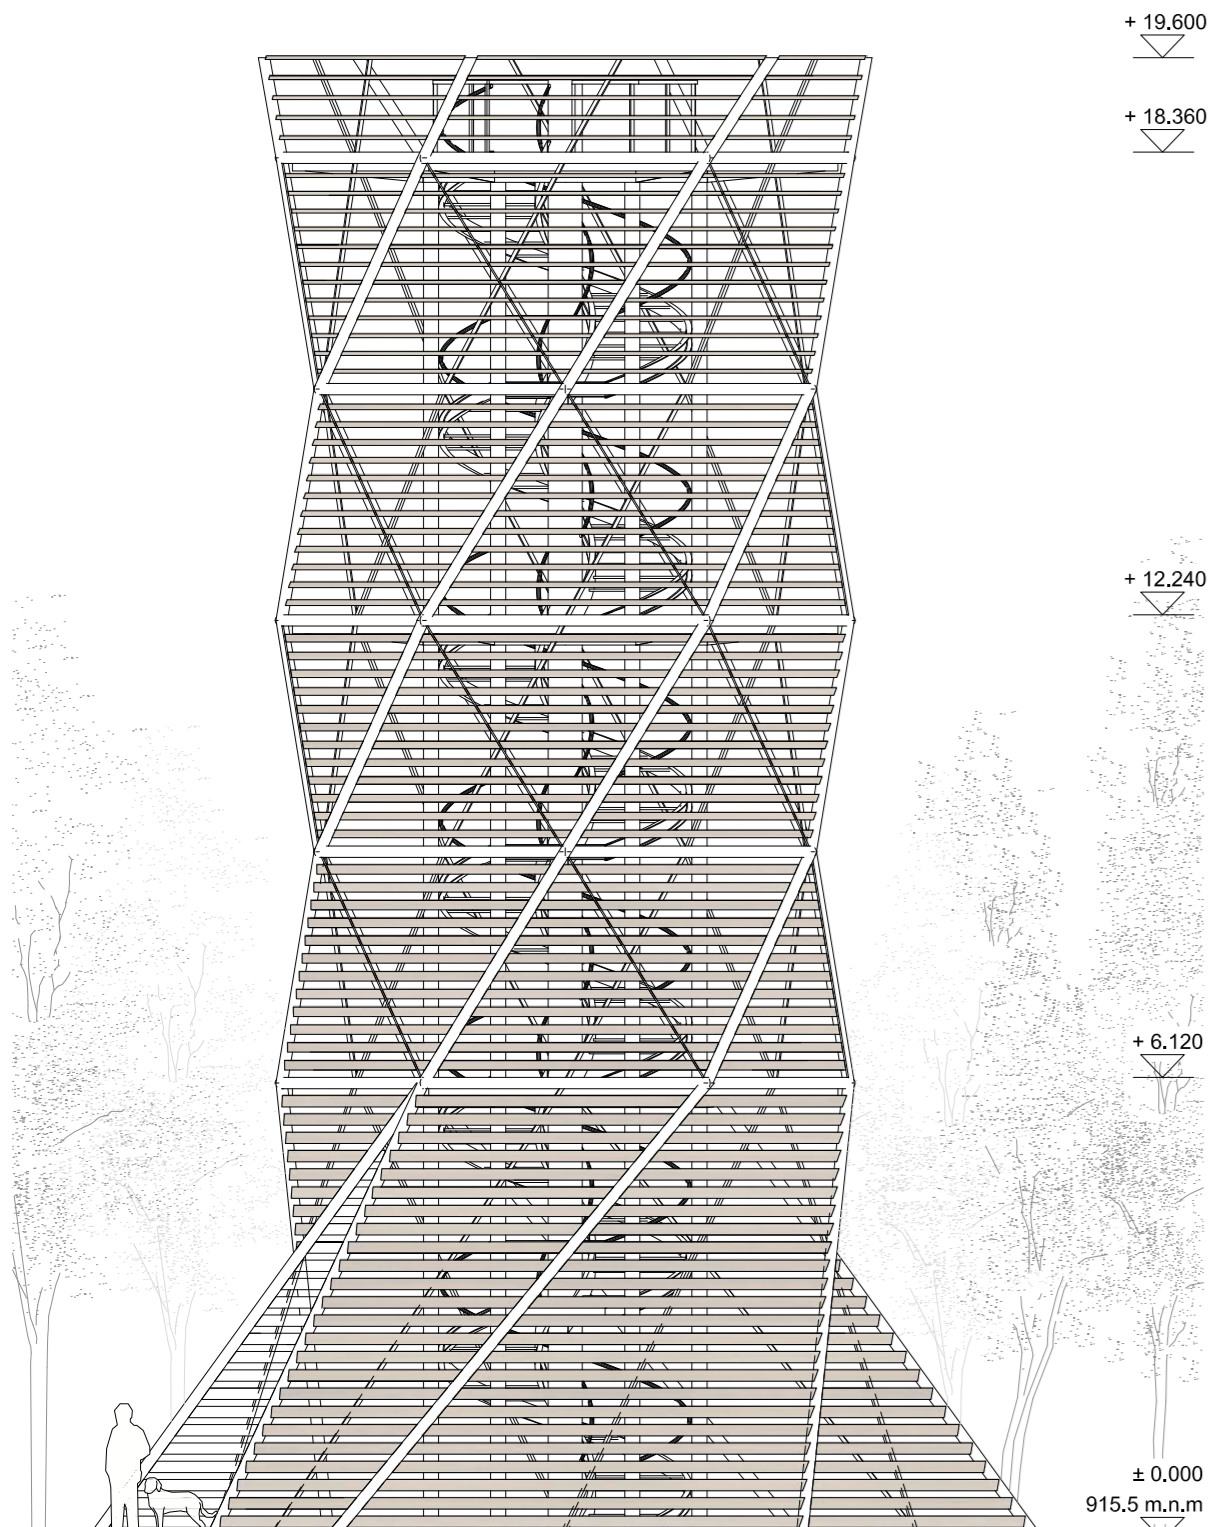

Inšpirácia - Motív nebotyčného stromu

Tvar vyhlídkovej veže

Obklad

Axonometria

Pôdorys 2. NP - M 1:100

Pohľad západný

Pohľad východný

Pohľad južný - M 1:100

Pohľad severný - M 1:100

Rez A-A' - M 1:100

Pôdorys 3. NP - M 1:100

Pôdorys 4. NP - M 1:100