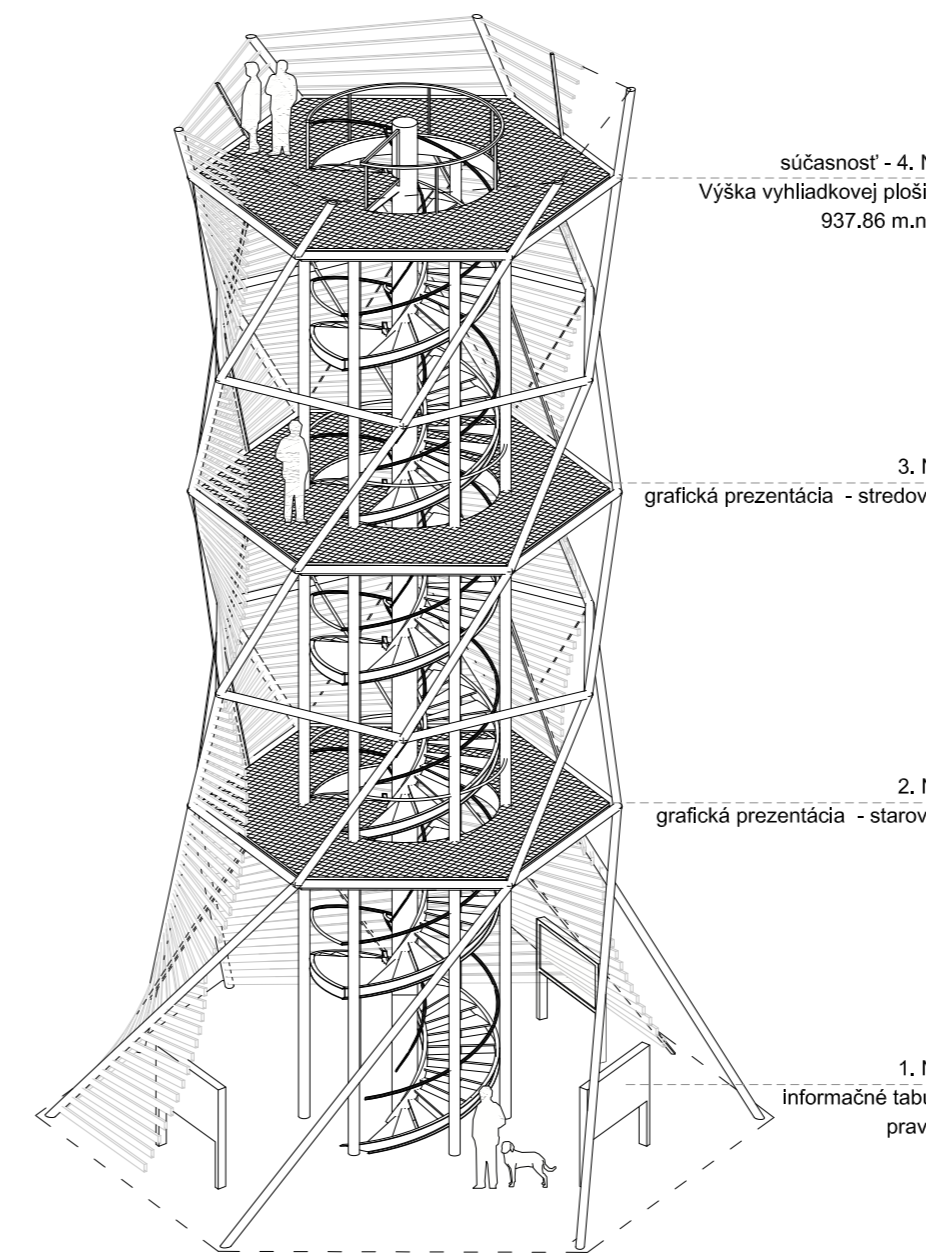

Inšpirácia - Motív nebotyčného stromu

Tvar vyhlídkovej veže

Obklad

Axonometria

Pôdorys 2. NP - M 1:100

Pohľad západný

Pohľad východný

Pohľad južný - M 1:100

Pohľad severný - M 1:100

Rez A-A' - M 1:100

Pôdorys 3. NP - M 1:100

Pôdorys 4. NP - M 1:100