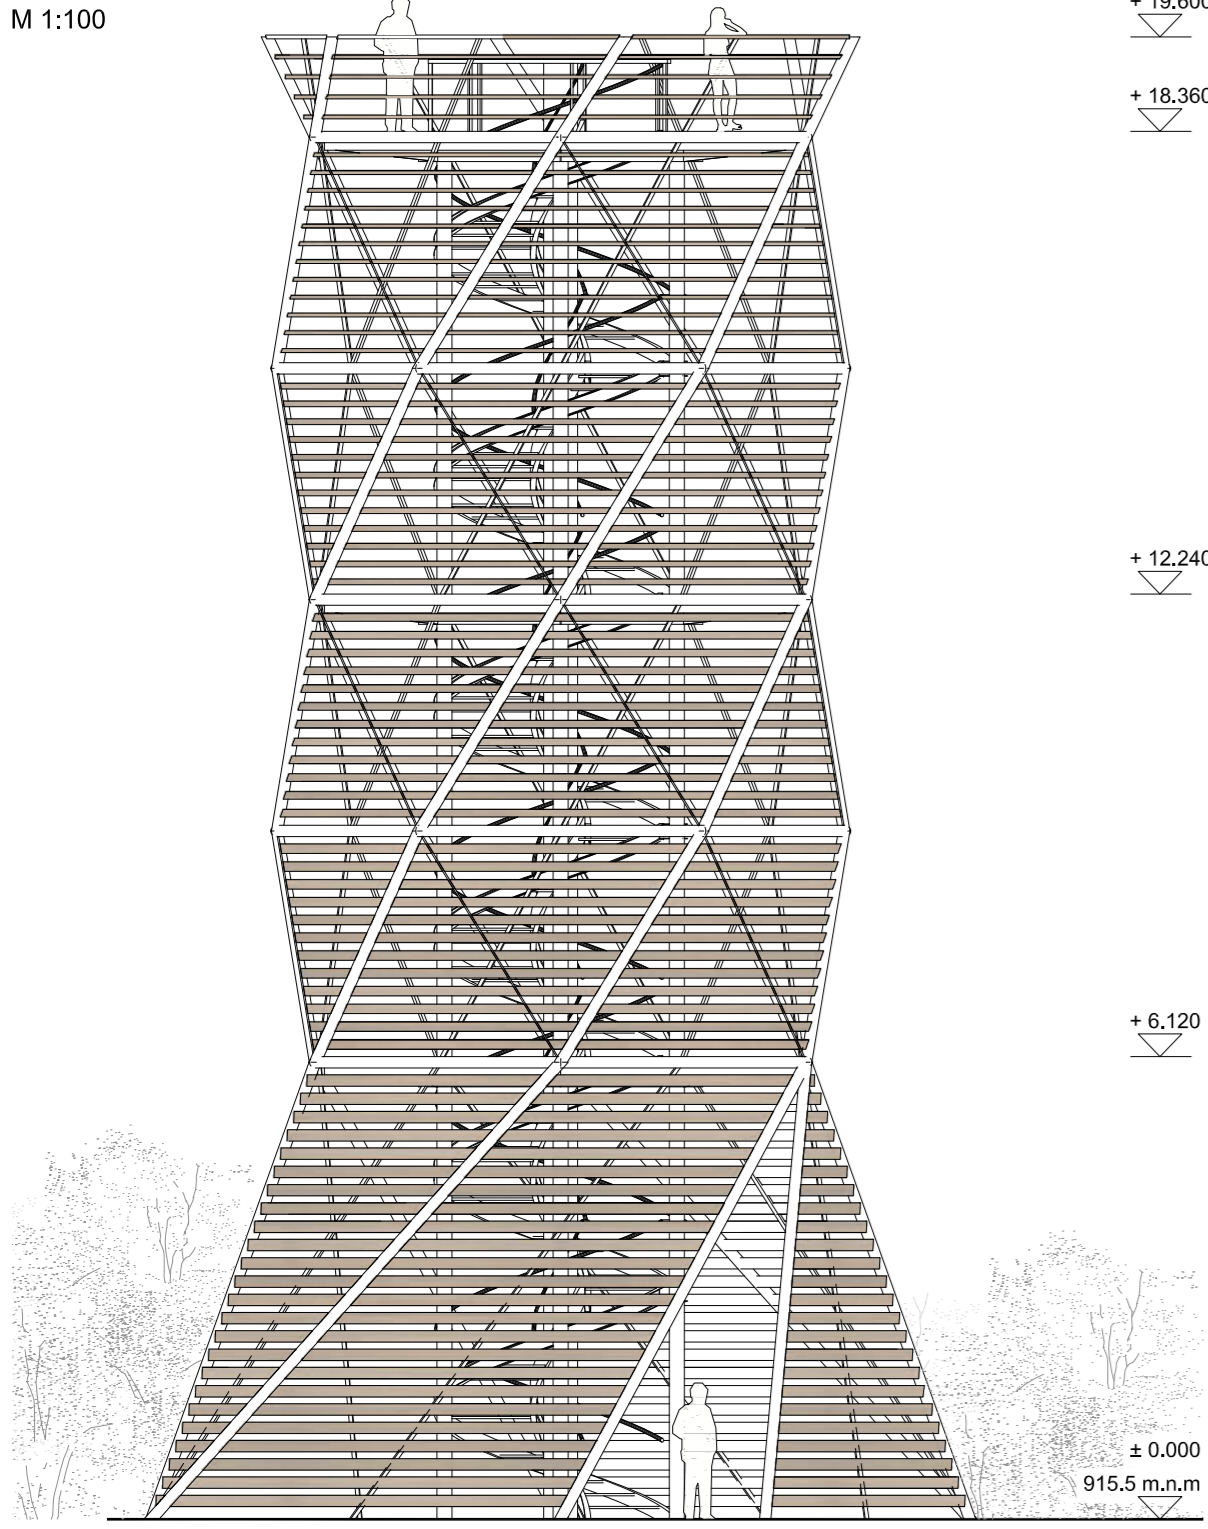

Inšpirácia - Motív nebotyčného stromu

Tvar vyhlídkovej veže

Obklad

Axonometria

Pôdorys 2. NP - M 1:100

Pohľad západný

Pohľad východný

Pohľad južný - M 1:100

Pohľad severný - M 1:100

Rez A-A' - M 1:100

Pôdorys 3. NP - M 1:100

Pôdorys 4. NP - M 1:100