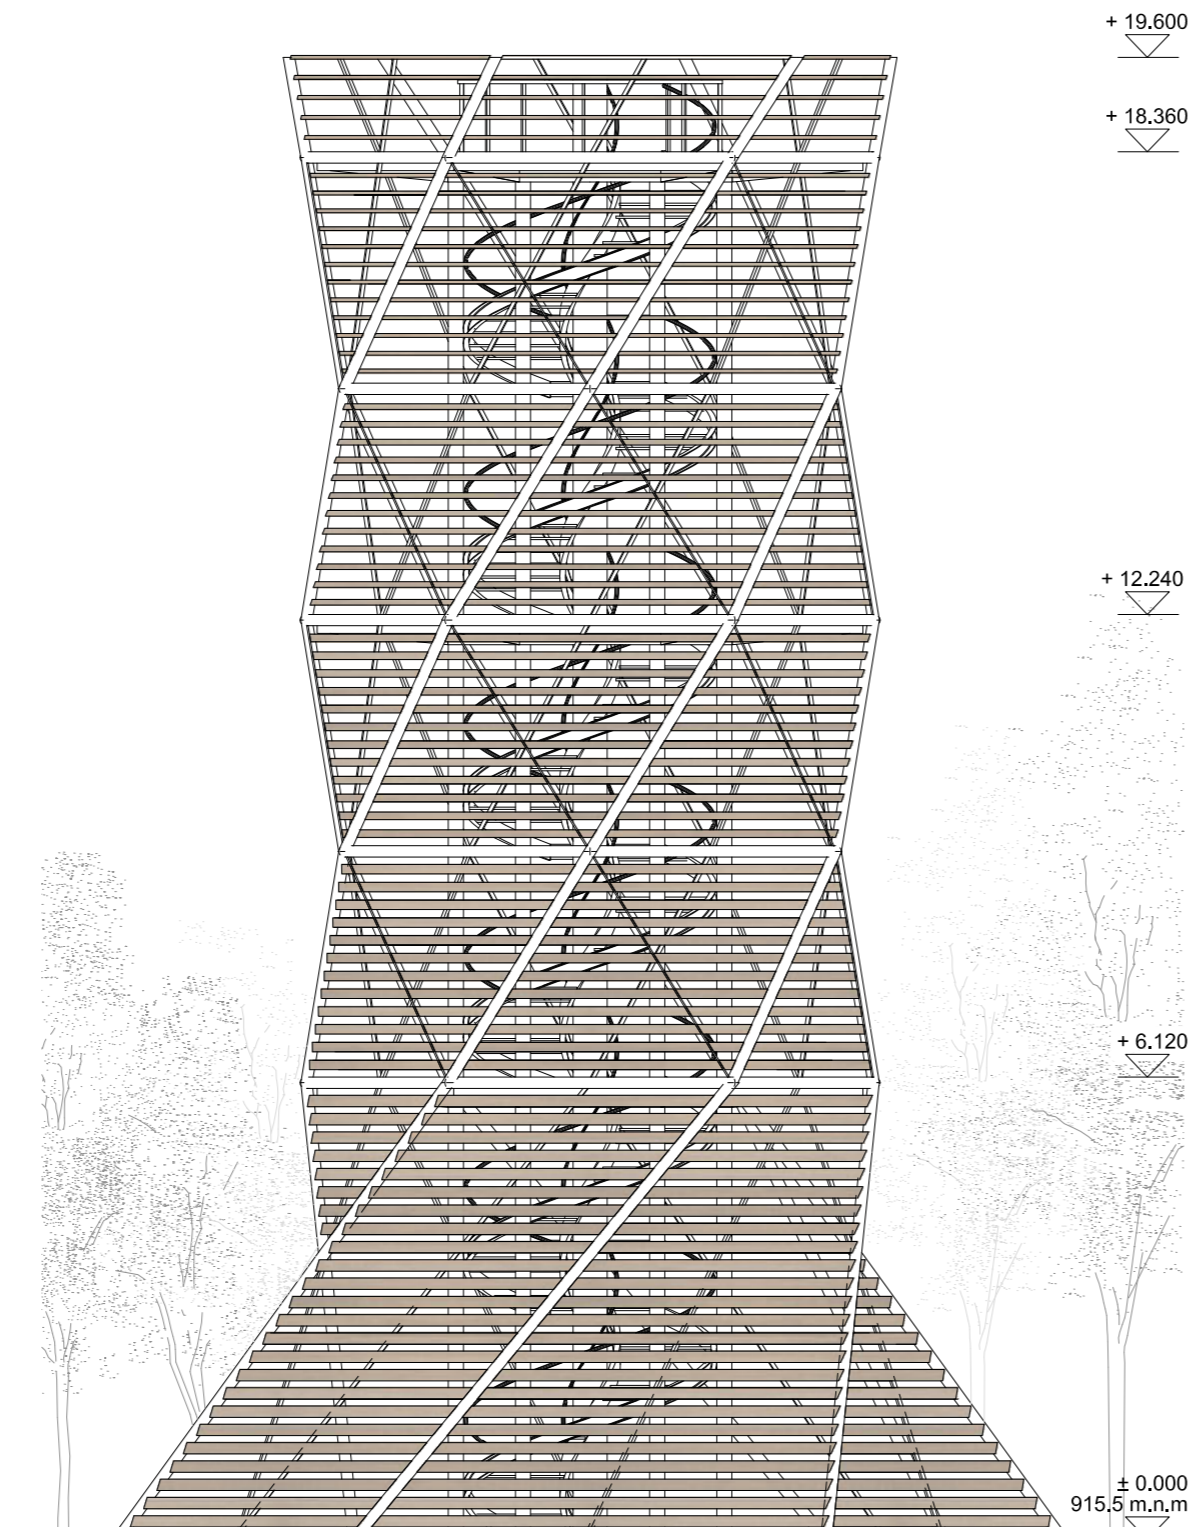

Inšpirácia - Motív nebotyčného stromu

Tvar vyhlídkovej veže

Obklad

Axonometria

Pôdorys 2. NP - M 1:100

Pohľad západný

Pohľad východný

Pohľad južný - M 1:100

Pohľad severný - M 1:100

Rez A-A' - M 1:100

Pôdorys 3. NP - M 1:100

Pôdorys 4. NP - M 1:100