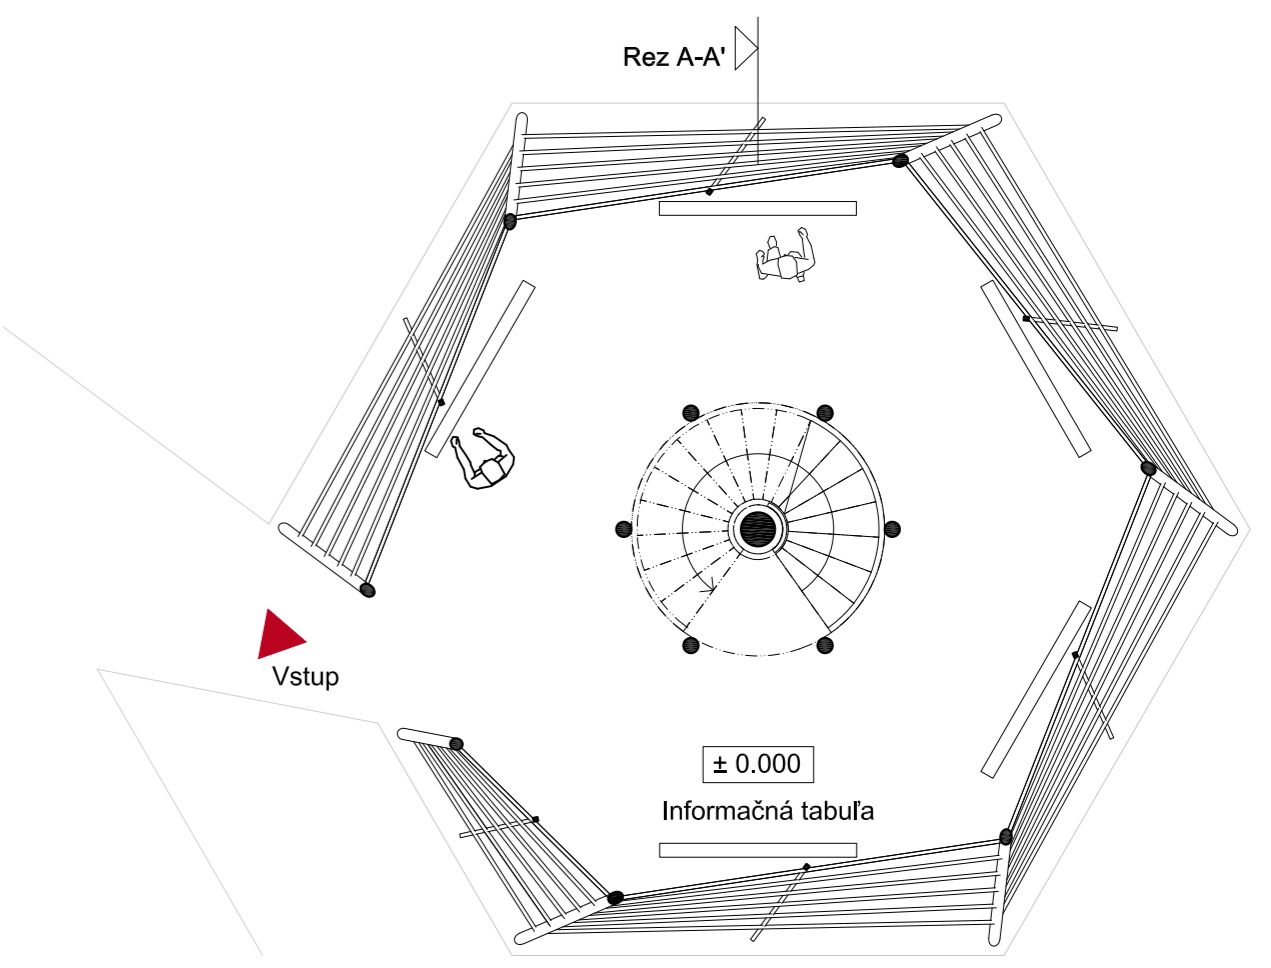

Inšpirácia - Motív nebotyčného stromu

Tvar vyhlídkovej veže

Obklad

Axonometria

Pôdorys 2. NP - M 1:100

Pohľad západný

Pohľad východný

Pohľad južný - M 1:100

Pohľad severný - M 1:100

Rez A-A' - M 1:100

Pôdorys 3. NP - M 1:100

Pôdorys 4. NP - M 1:100