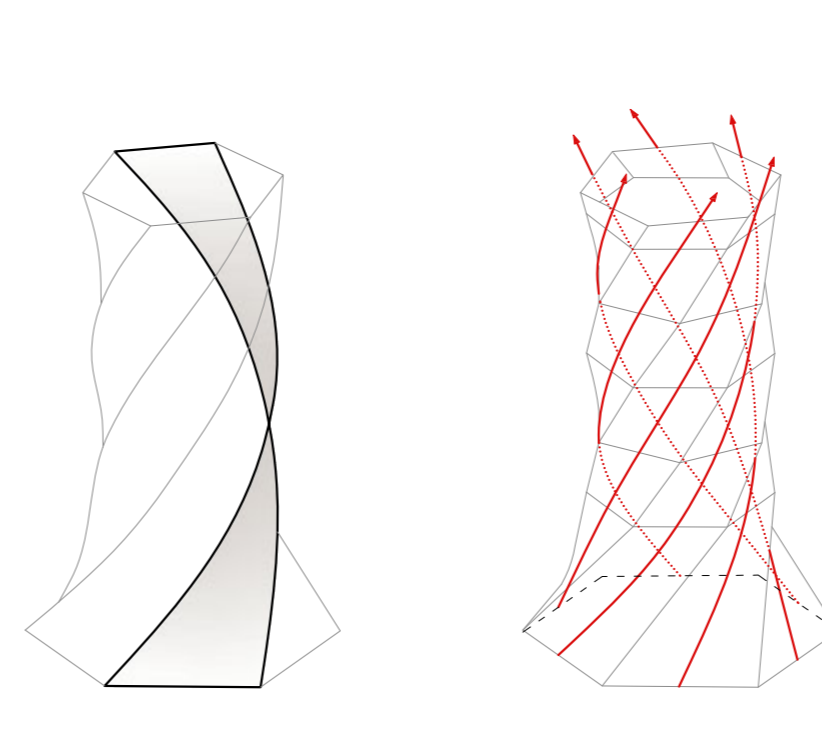

Inšpirácia - Motív nebotyčného stromu

Tvar vyhlídkovej veže

Obklad

Axonometria

Pôdorys 2. NP - M 1:100

Pohľad západný

Pohľad východný

Pohľad južný - M 1:100

Pohľad severný - M 1:100

Rez A-A' - M 1:100

Pôdorys 3. NP - M 1:100

Pôdorys 4. NP - M 1:100