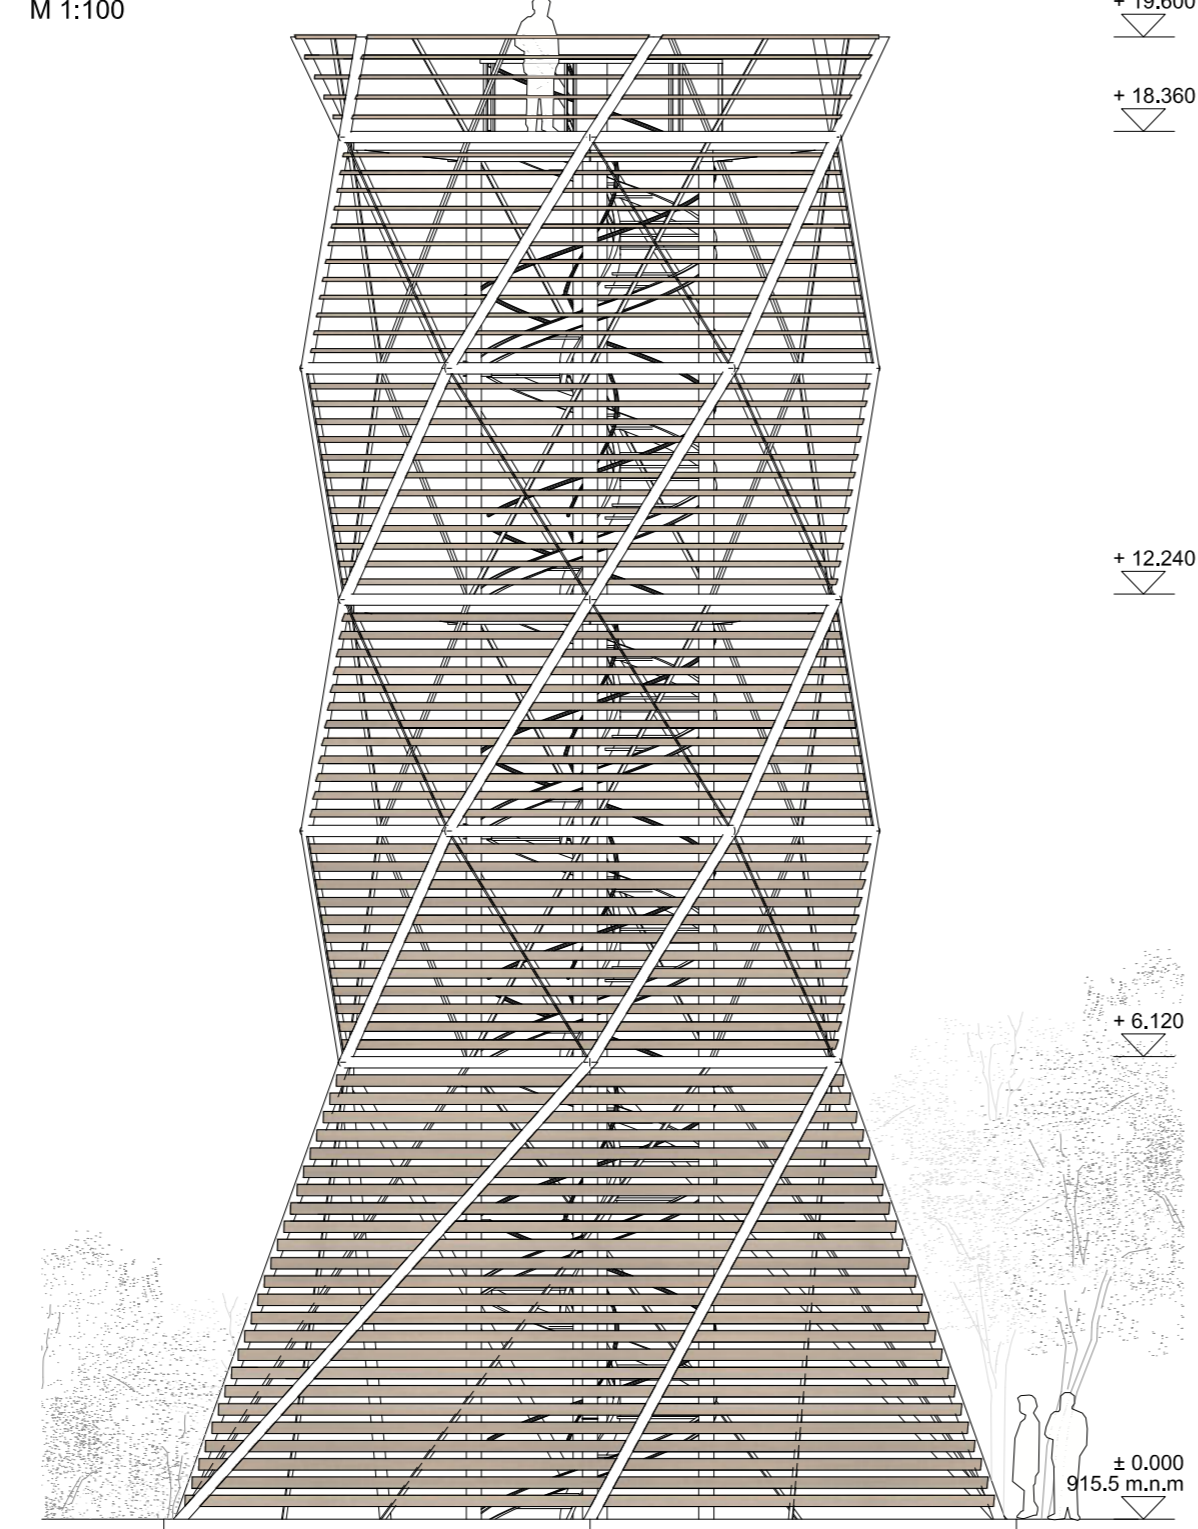

Inšpirácia - Motív nebotyčného stromu

Tvar vyhlídkovej veže

Obklad

Axonometria

Pôdorys 2. NP - M 1:100

Pohľad západný

Pohľad východný

Pohľad južný - M 1:100

Pohľad severný - M 1:100

Rez A-A' - M 1:100

Pôdorys 3. NP - M 1:100

Pôdorys 4. NP - M 1:100