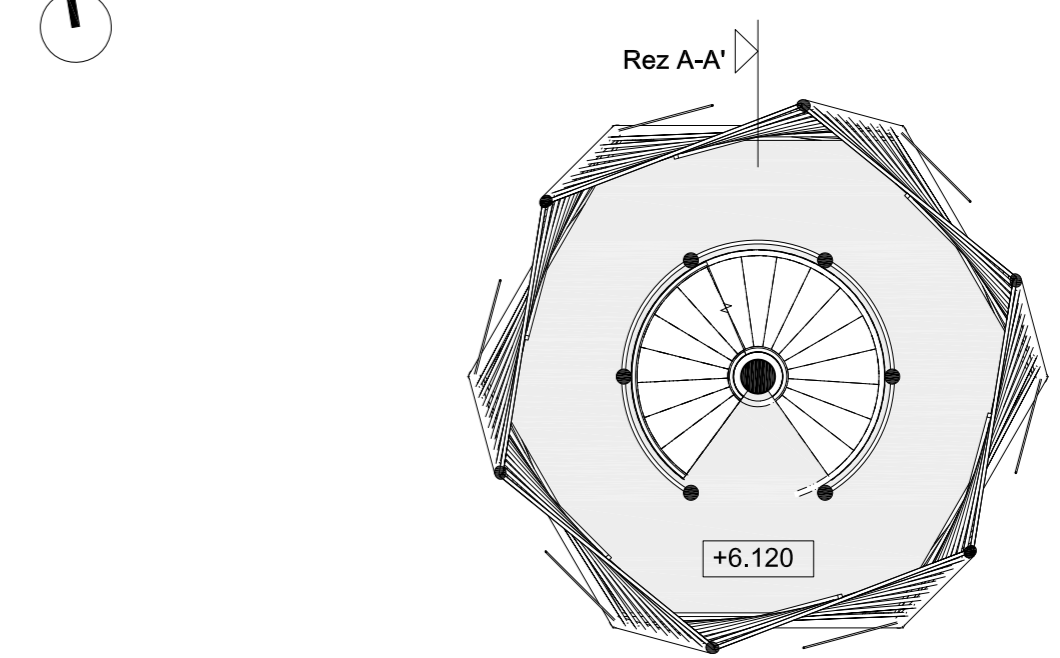

Inšpirácia - Motív nebotyčného stromu

Tvar vyhlídkovej veže

Obklad

Axonometria

Pôdorys 2. NP - M 1:100

Pohľad západný

Pohľad východný

Pohľad južný - M 1:100

Pohľad severný - M 1:100

Rez A-A' - M 1:100

Pôdorys 3. NP - M 1:100

Pôdorys 4. NP - M 1:100