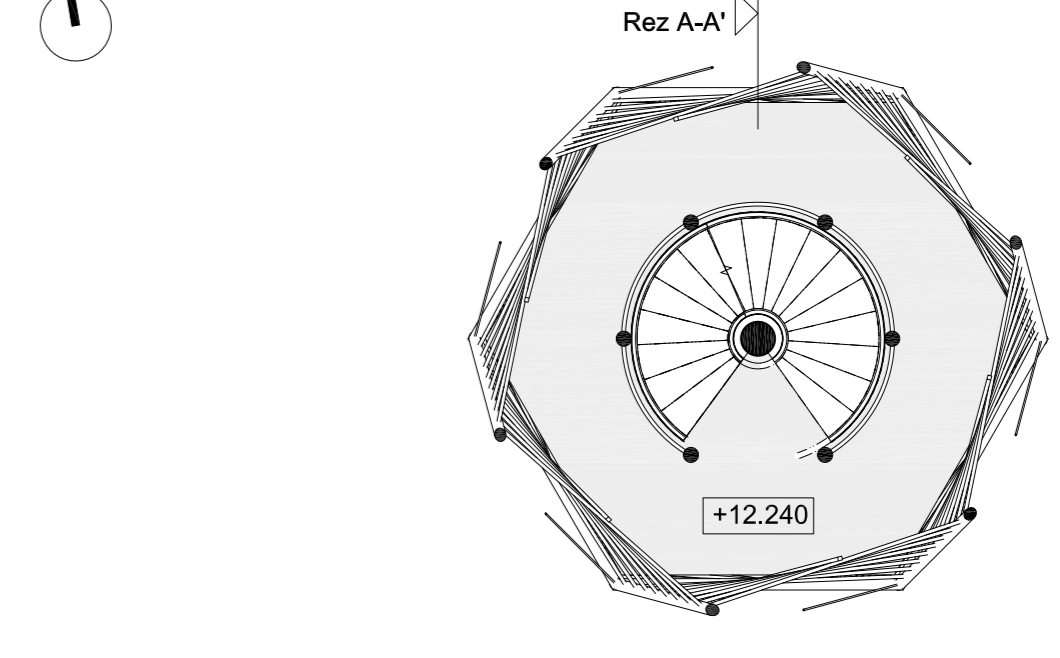

Inšpirácia - Motív nebotyčného stromu

Tvar vyhlídkovej veže

Obklad

Axonometria

Pôdorys 2. NP - M 1:100

Pohľad západný

Pohľad východný

Pohľad južný - M 1:100

Pohľad severný - M 1:100

Rez A-A' - M 1:100

Pôdorys 3. NP - M 1:100

Pôdorys 4. NP - M 1:100