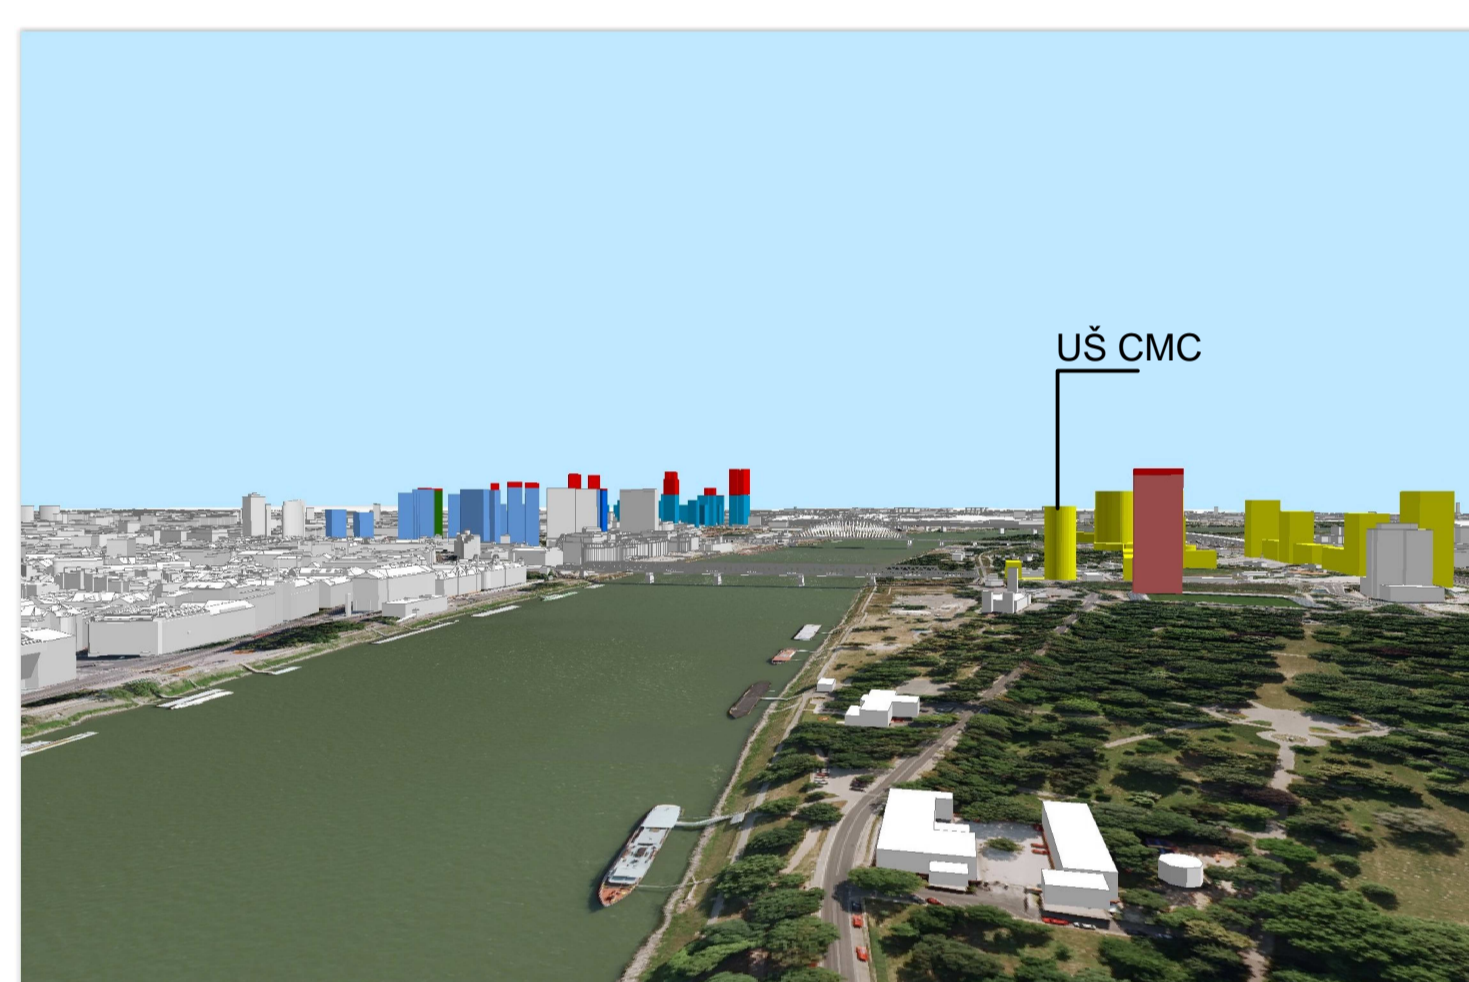

HRAD

UFO

CHALUPKOVA ÚPN

CHALUPKOVA ZÁMERY

CHALUPKOVA NÁROŽIA

1a. ÚPN zóny Chalupkova [blue square], návrh r. 2009 v kombinácii s ÚPN zóny CMC [orange square], r. 2006 v znení zmien a doplnkov

2a. zámery na výškové budovy v zóne Chalupkova [purple square] (r. 2015) v kombinácii s ÚPN zóny CMC, r. 2006 v znení zmien a doplnkov

3a. disponibilita výškových budov v nárožiach zóny Chalupkova [green square] v zmysle ÚPN hl. m. SR Bratislavy (0-tý variant) v kombinácii s ÚPN zóny CMC, r. 2006 v znení zmien a doplnkov

1b. ÚPN zóny Chalupkova, návrh r. 2009 v kombinácii s ÚŠ CMC [yellow square], 2015

[red square] - VÝŠKA OBJEKTU NAD 111 M

Overovanie

Výsledný variant

URBANISTICKÁ ŠTÚDIA VÝŠKOVÉHO ZÓNOVANIA HLAVNÉHO MESTA SR BRATISLAVY - NÁVRH

8.1 OVEROVANIE SITUOVANIA VÝŠKOVÝCH BUDOV