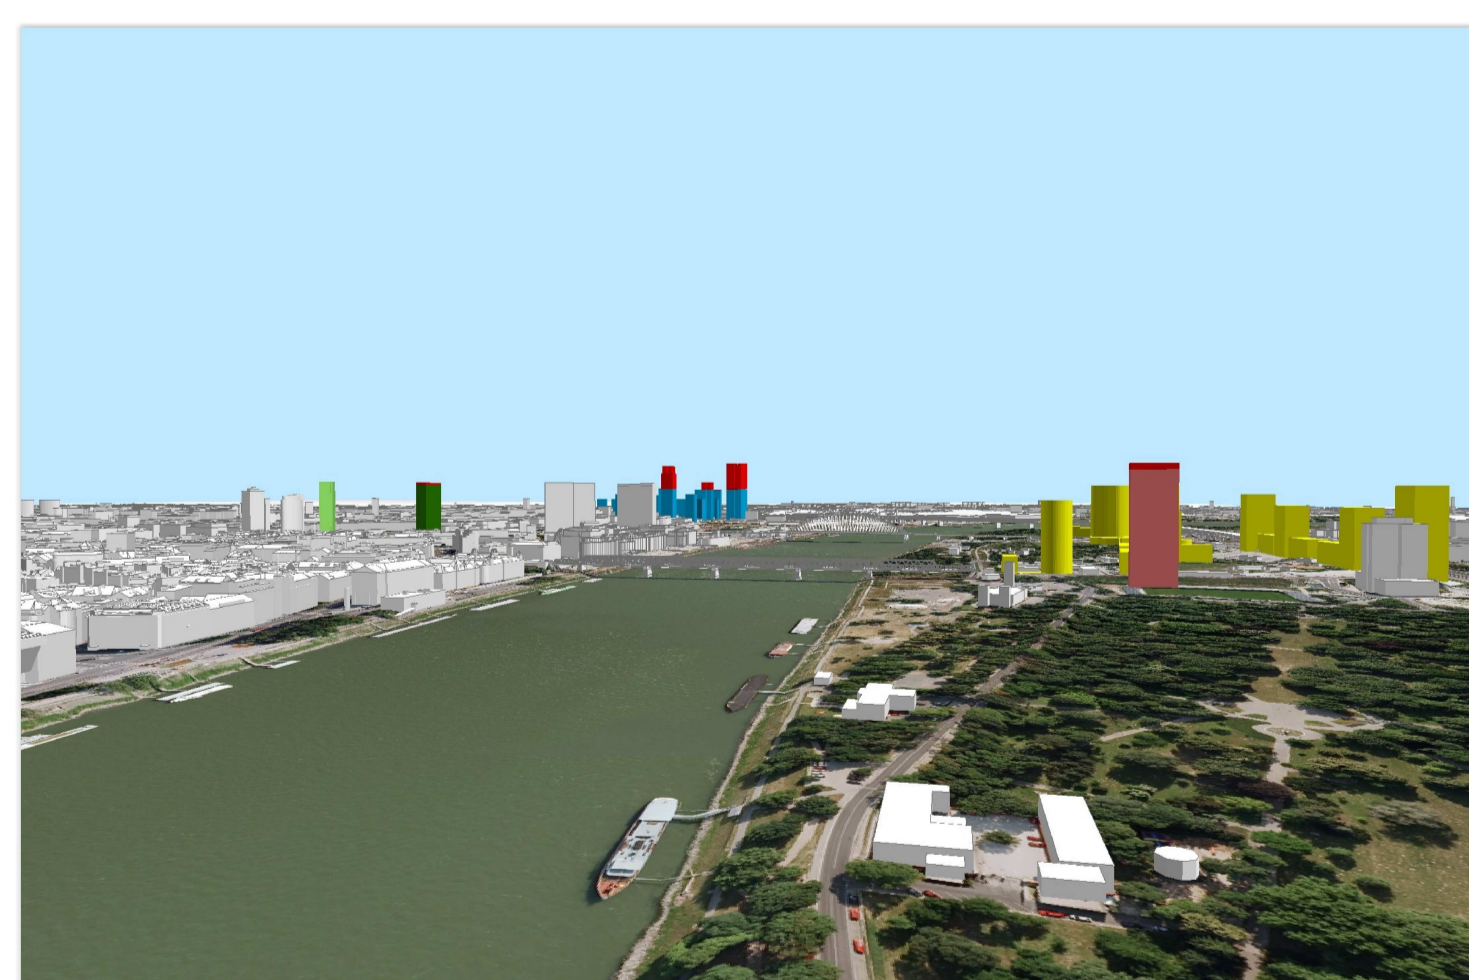

HRAD

UFO

CHALUPKOVA ÚPN

CHALUPKOVA ZÁMERY

CHALUPKOVA NÁROŽIA

1a. ÚPN zóny Chalupkova [blue square], návrh r. 2009 v kombinácii s ÚPN zóny CMC [orange square], r. 2006 v znení zmien a doplnkov

2a. zámery na výškové budovy v zóne Chalupkova [purple square] (r. 2015) v kombinácii s ÚPN zóny CMC, r. 2006 v znení zmien a doplnkov

3a. disponibilita výškových budov v nárožiach zóny Chalupkova [green square] v zmysle ÚPN hl. m. SR Bratislavy (0-tý variant) v kombinácii s ÚPN zóny CMC, r. 2006 v znení zmien a doplnkov

1b. ÚPN zóny Chalupkova, návrh r. 2009 v kombinácii s ÚŠ CMC [yellow square], 2015

[red square] - VÝŠKA OBJEKTU NAD 111 M

Overovanie

Výsledný variant

URBANISTICKÁ ŠTÚDIA VÝŠKOVÉHO ZÓNOVANIA HLAVNÉHO MESTA SR BRATISLAVY - NÁVRH

8.1 OVEROVANIE SITUOVANIA VÝŠKOVÝCH BUDOV