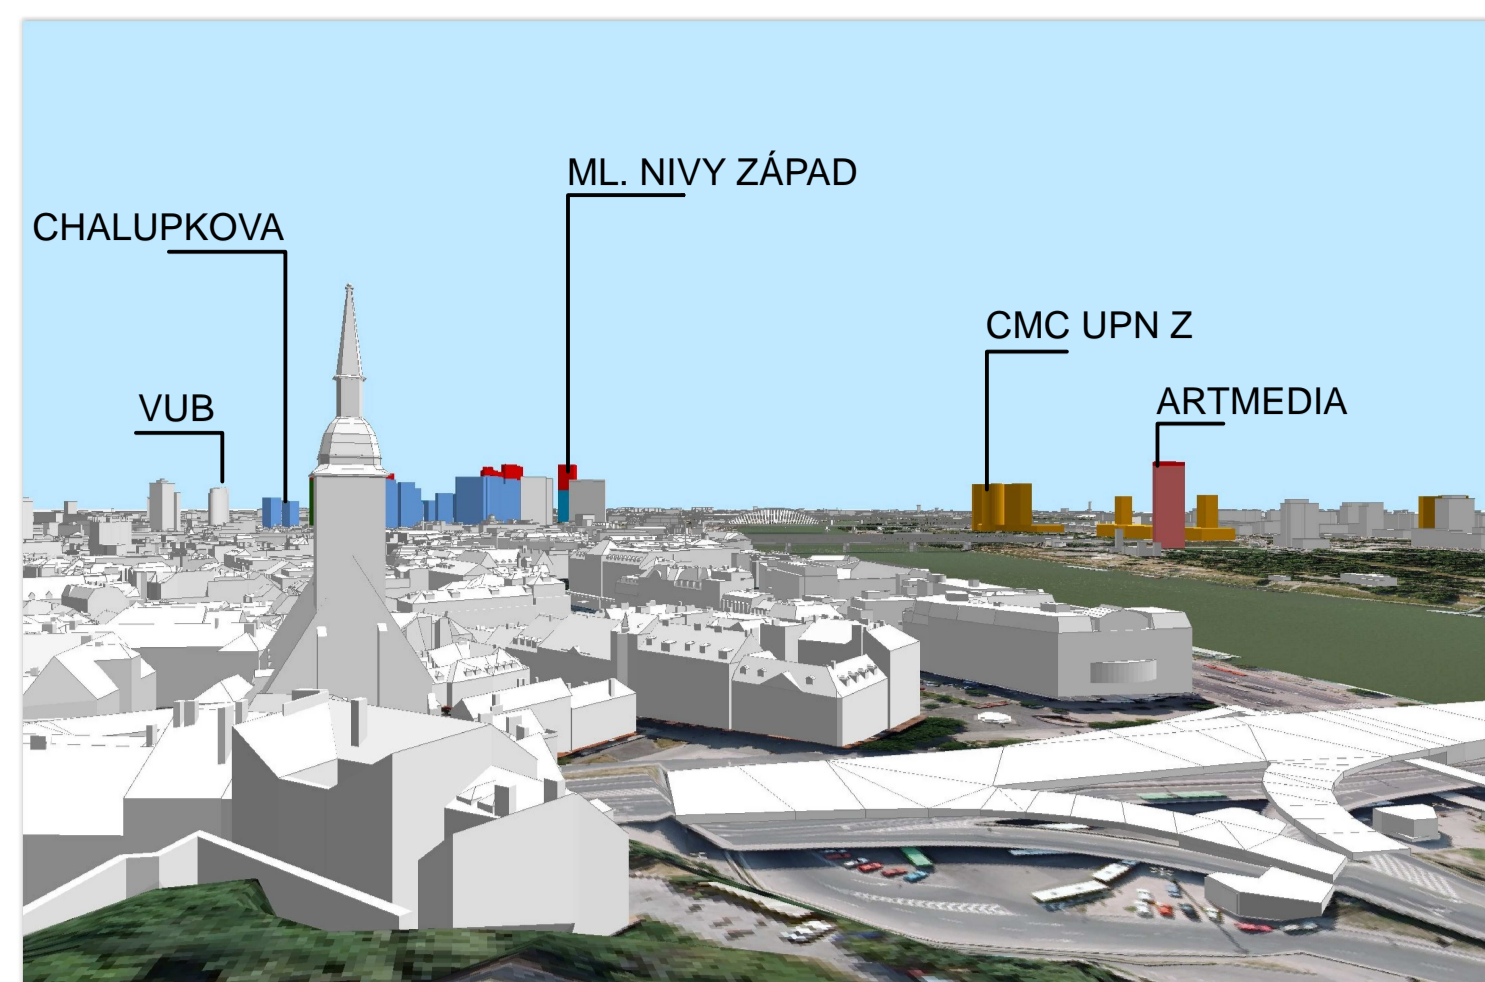

HRAD

UFO

CHALUPKOVA ÚPN

CHALUPKOVA ZÁMERY

CHALUPKOVA NÁROŽIA

1a. ÚPN zóny Chalupkova [blue square], návrh r. 2009 v kombinácii s ÚPN zóny CMC [orange square], r. 2006 v znení zmien a doplnkov

2a. zámery na výškové budovy v zóne Chalupkova [purple square] (r. 2015) v kombinácii s ÚPN zóny CMC, r. 2006 v znení zmien a doplnkov

3a. disponibilita výškových budov v nárožiach zóny Chalupkova [green square] v zmysle ÚPN hl. m. SR Bratislavy (0-tý variant) v kombinácii s ÚPN zóny CMC, r. 2006 v znení zmien a doplnkov

1b. ÚPN zóny Chalupkova, návrh r. 2009 v kombinácii s ÚŠ CMC [yellow square], 2015

[red square] - VÝŠKA OBJEKTU NAD 111 M

Overovanie

Výsledný variant

URBANISTICKÁ ŠTÚDIA VÝŠKOVÉHO ZÓNOVANIA HLAVNÉHO MESTA SR BRATISLAVY - NÁVRH

8.1 OVEROVANIE SITUOVANIA VÝŠKOVÝCH BUDOV