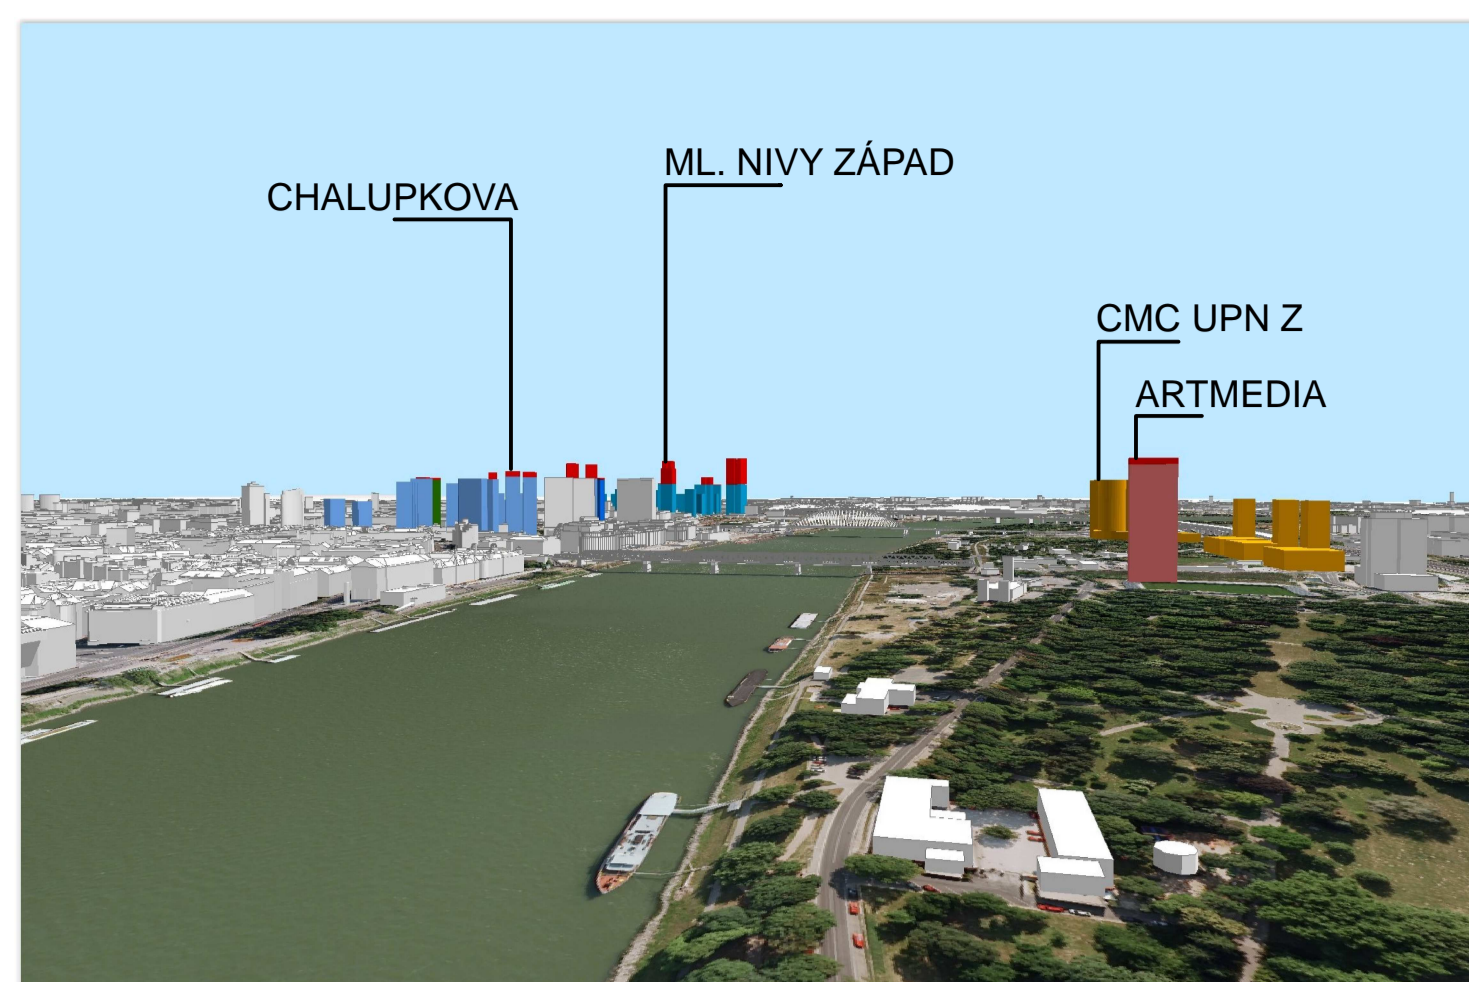

HRAD

UFO

CHALUPKOVA ÚPN

CHALUPKOVA ZÁMERY

CHALUPKOVA NÁROŽIA

1a. ÚPN zóny Chalupkova [blue square], návrh r. 2009 v kombinácii s ÚPN zóny CMC [orange square], r. 2006 v znení zmien a doplnkov

2a. zámery na výškové budovy v zóne Chalupkova [purple square] (r. 2015) v kombinácii s ÚPN zóny CMC, r. 2006 v znení zmien a doplnkov

3a. disponibilita výškových budov v nárožiach zóny Chalupkova [green square] v zmysle ÚPN hl. m. SR Bratislavy (0-tý variant) v kombinácii s ÚPN zóny CMC, r. 2006 v znení zmien a doplnkov

1b. ÚPN zóny Chalupkova, návrh r. 2009 v kombinácii s ÚŠ CMC [yellow square], 2015