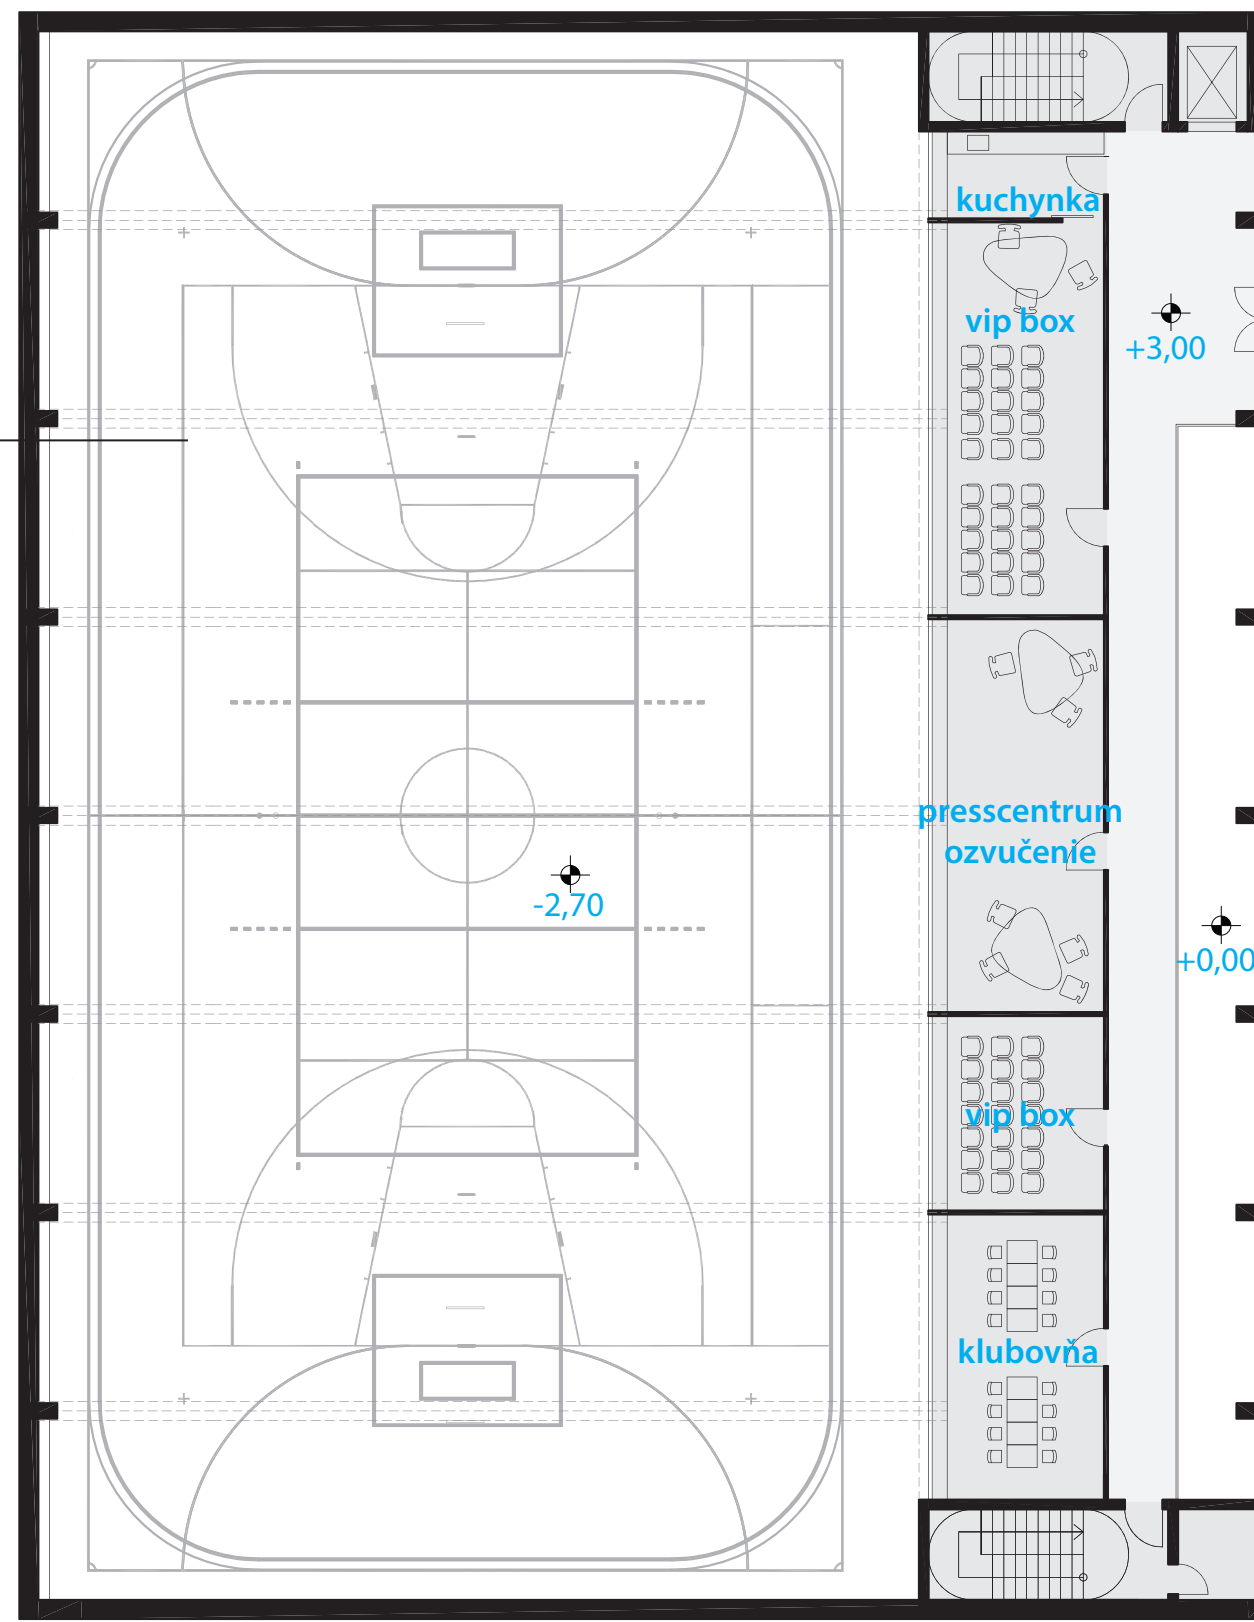

vizualizácia hmotového riešenia

situácia M 1:1000

pohľad severný M 1:200

pohľad západný M 1:200

pohľad južný M 1:200

pohľad východný M 1:200

rez AA M 1:200

rez BB M 1:200

ŠPORTOVÁ HALA BRATISLAVA - VAJNORY

schéma hmotového riešenia

vizualizácia navrhovaného riešenia

pôdorys 1.patra M 1:200

pôdorys prízemia M 1:200

pôdorys suterénu M 1:200

ŠPORTOVÁ HALA BRATISLAVA - VAJNORY