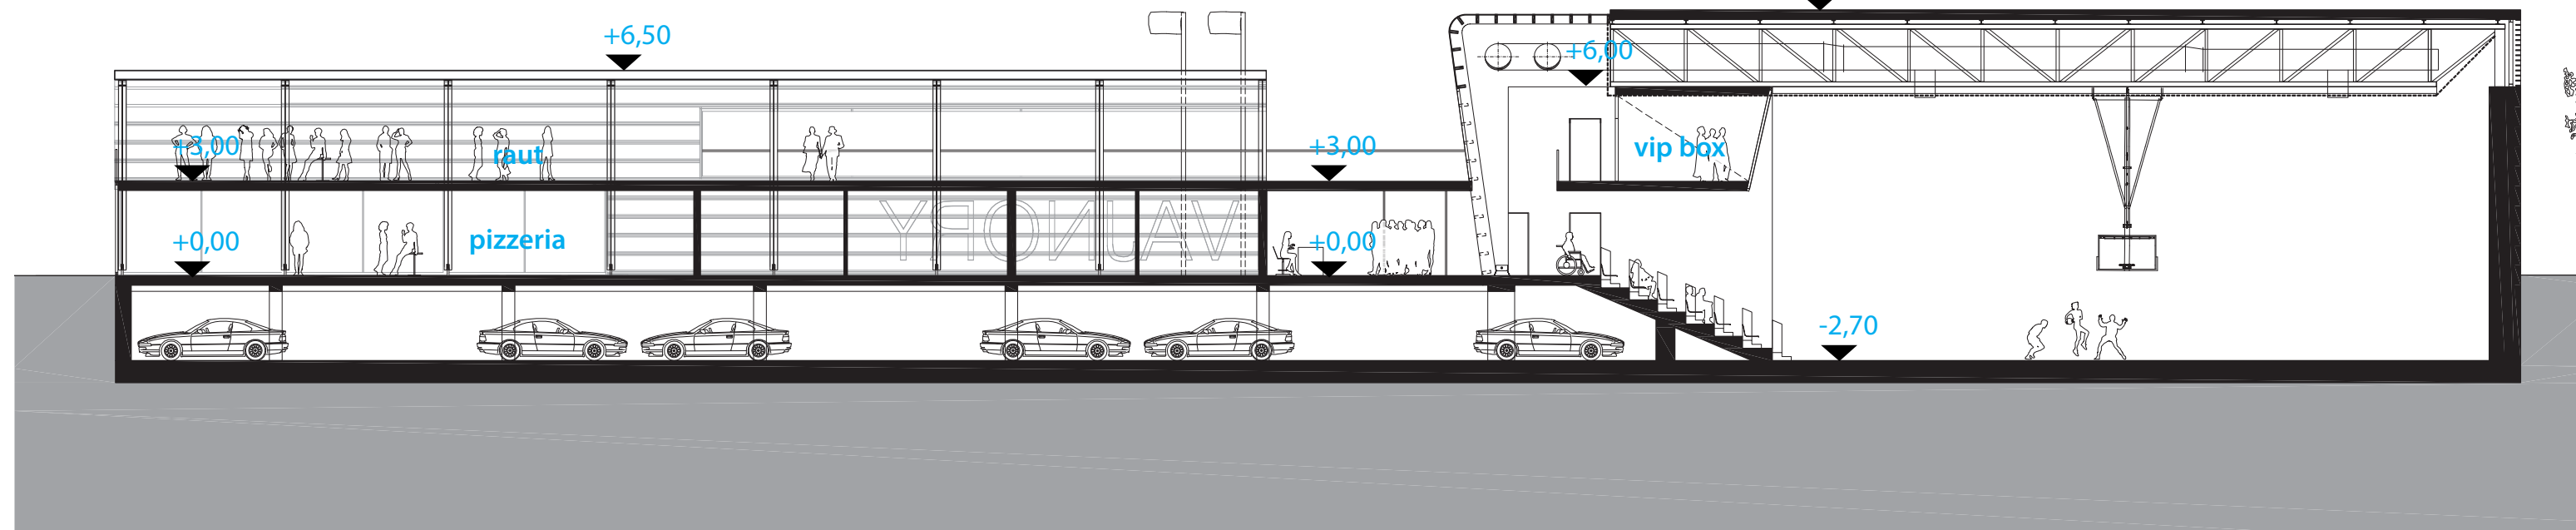

vizualizácia hmotového riešenia

situácia M 1:1000

pohľad severný M 1:200

pohľad západný M 1:200

pohľad južný M 1:200

pohľad východný M 1:200

rez AA M 1:200

rez BB M 1:200

ŠPORTOVÁ HALA BRATISLAVA - VAJNORY

schéma hmotového riešenia

vizualizácia navrhovaného riešenia

pôdorys 1.patra M 1:200

pôdorys prízemia M 1:200

pôdorys suterénu M 1:200

ŠPORTOVÁ HALA BRATISLAVA - VAJNORY