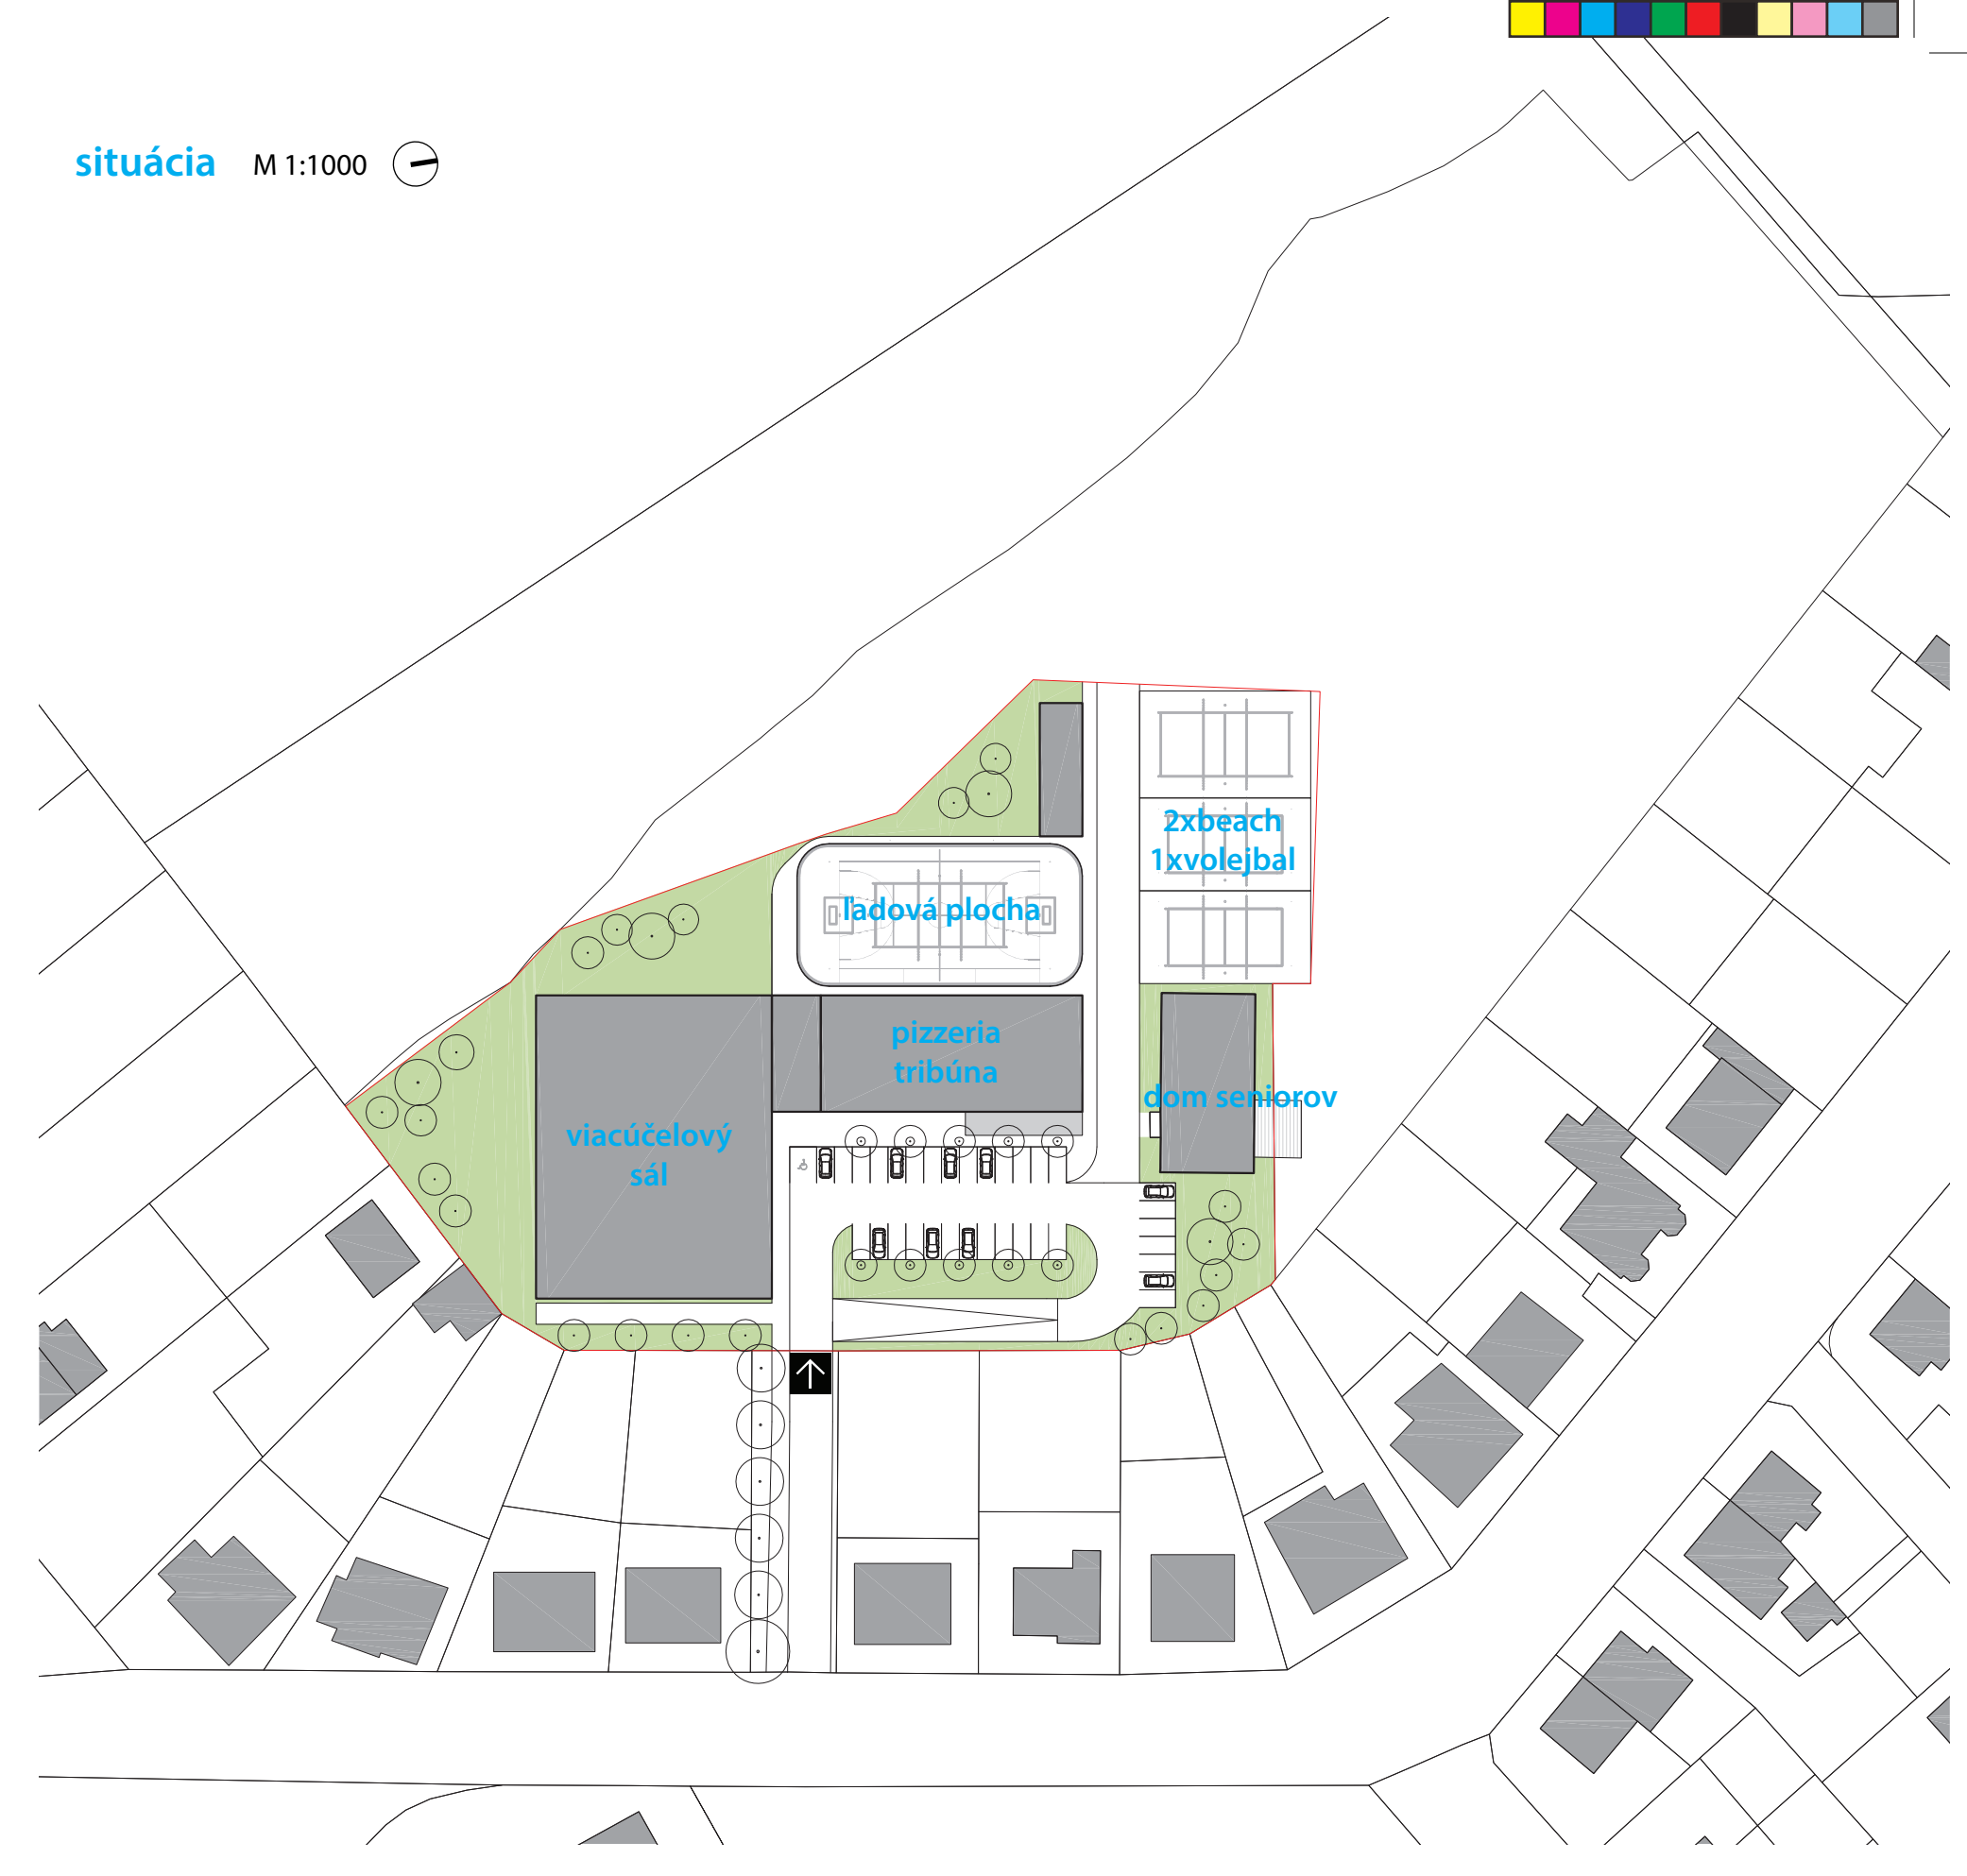

vizualizácia hmotového riešenia

situácia M 1:1000

pohľad severný M 1:200

pohľad západný M 1:200

pohľad južný M 1:200

pohľad východný M 1:200

rez AA M 1:200

rez BB M 1:200

ŠPORTOVÁ HALA BRATISLAVA - VAJNORY

schéma hmotového riešenia

vizualizácia navrhovaného riešenia

pôdorys 1.patra M 1:200

pôdorys prízemia M 1:200

pôdorys suterénu M 1:200

ŠPORTOVÁ HALA BRATISLAVA - VAJNORY