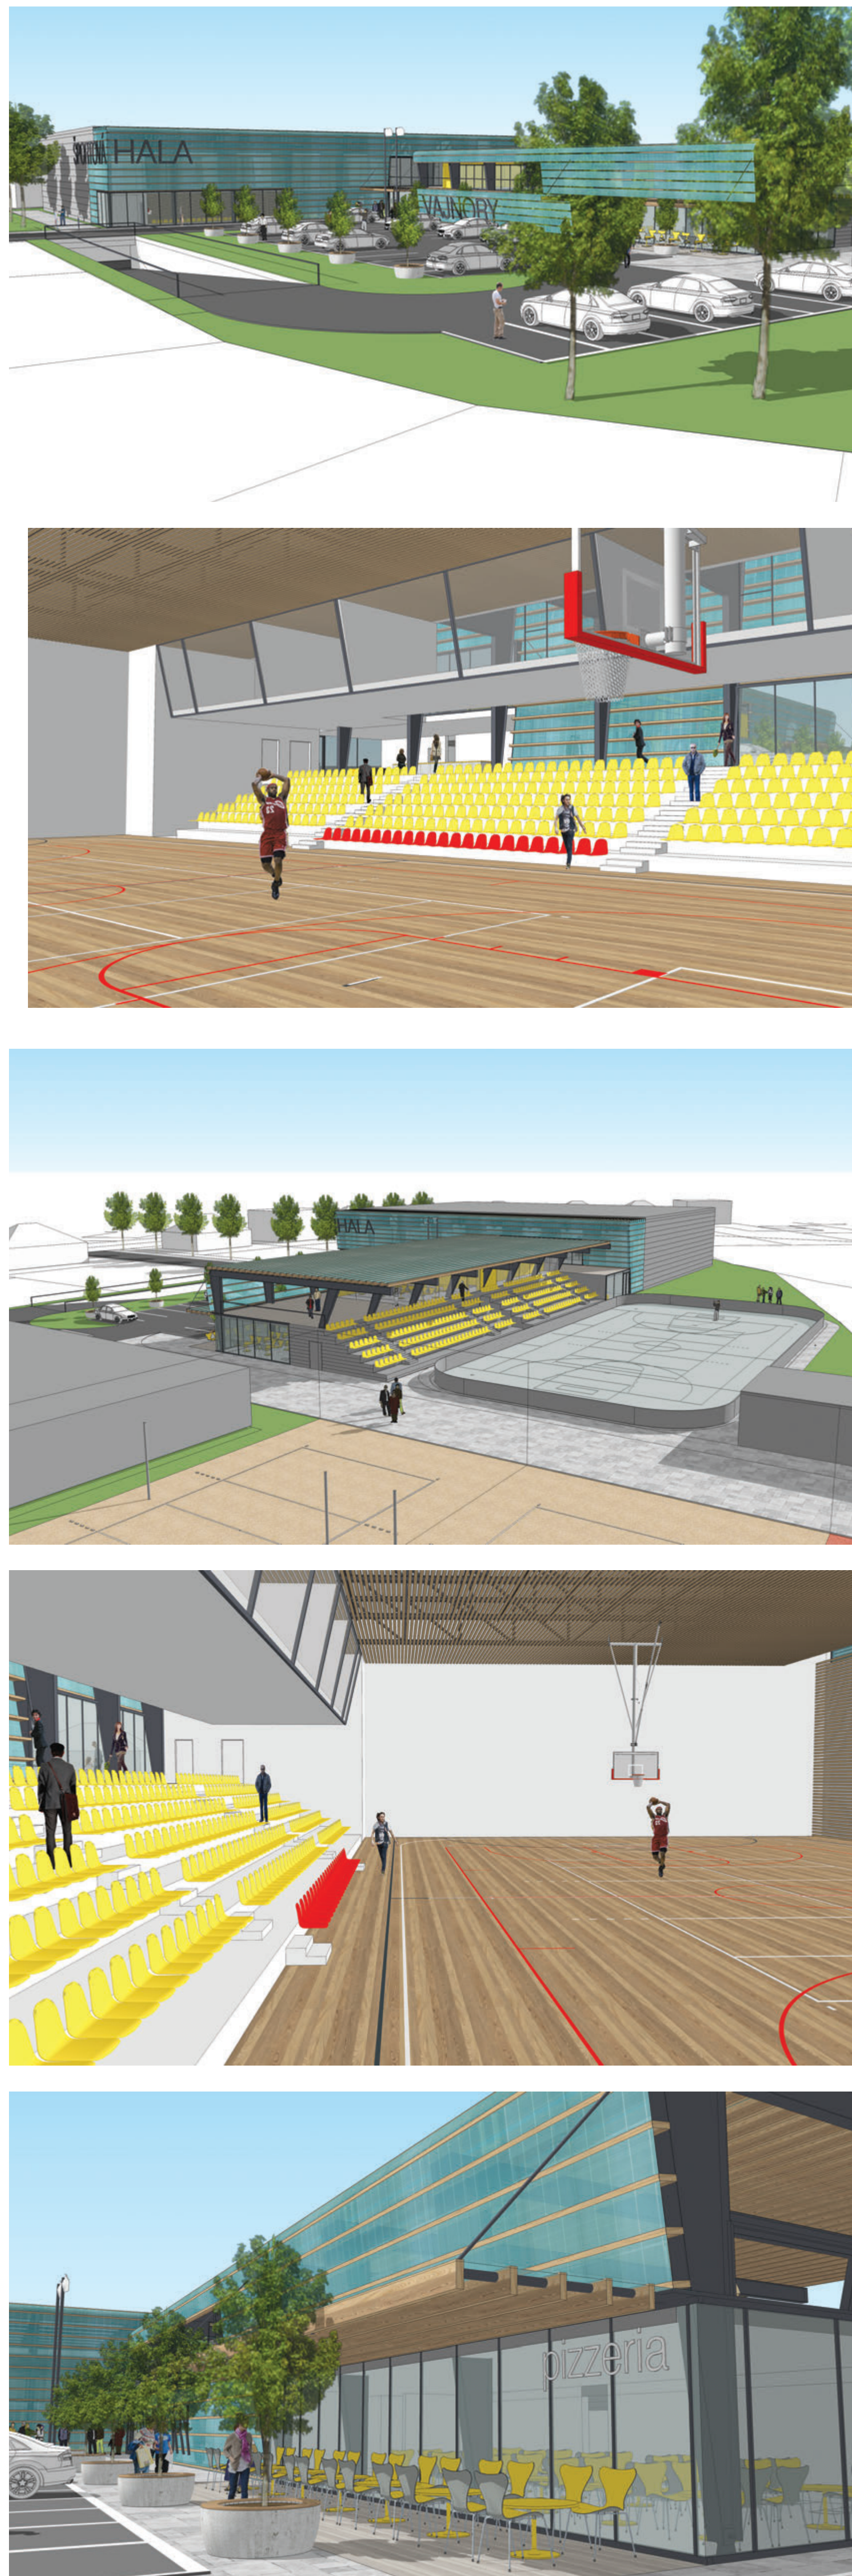

vizualizácia hmotového riešenia

situácia M 1:1000

pohľad severný M 1:200

pohľad západný M 1:200

pohľad južný M 1:200

pohľad východný M 1:200

rez AA M 1:200

rez BB M 1:200

ŠPORTOVÁ HALA BRATISLAVA - VAJNORY

schéma hmotového riešenia

vizualizácia navrhovaného riešenia

pôdorys 1.patra M 1:200

pôdorys prízemia M 1:200

pôdorys suterénu M 1:200

ŠPORTOVÁ HALA BRATISLAVA - VAJNORY