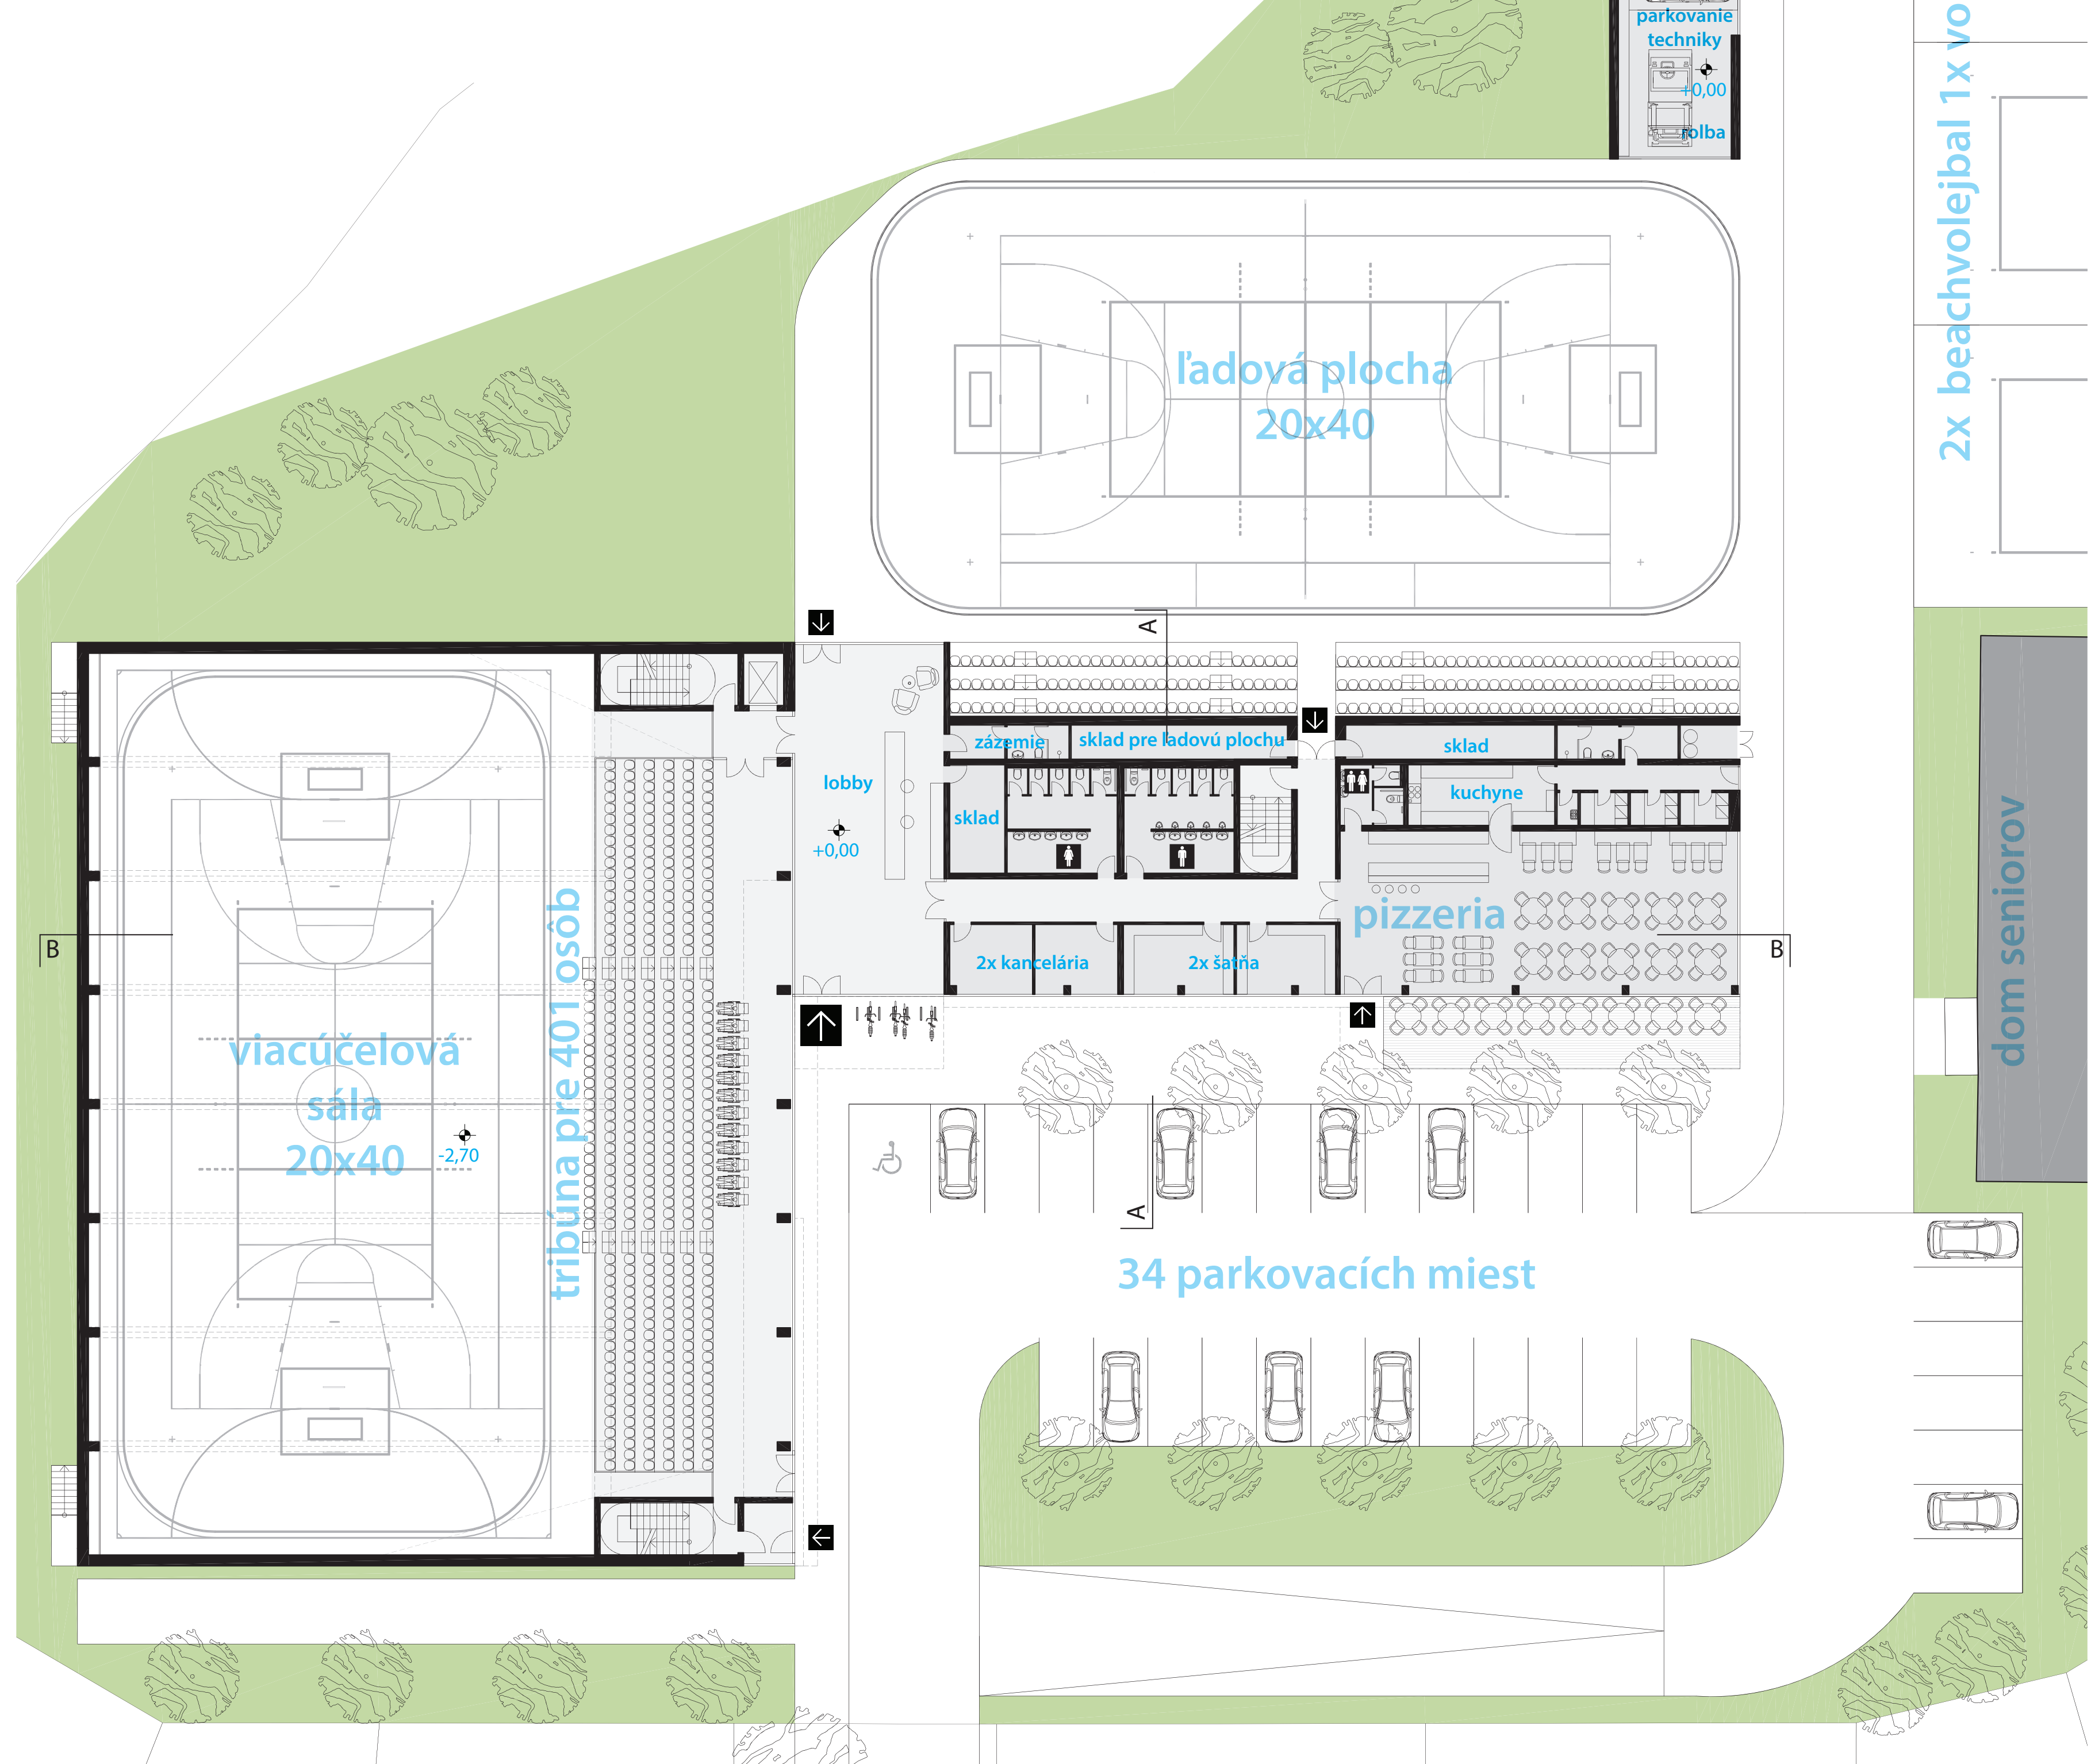

vizualizácia hmotového riešenia

situácia M 1:1000

pohľad severný M 1:200

pohľad západný M 1:200

pohľad južný M 1:200

pohľad východný M 1:200

rez AA M 1:200

rez BB M 1:200

ŠPORTOVÁ HALA BRATISLAVA - VAJNORY

schéma hmotového riešenia

vizualizácia navrhovaného riešenia

pôdorys 1.patra M 1:200

pôdorys prízemia M 1:200

pôdorys suterénu M 1:200

ŠPORTOVÁ HALA BRATISLAVA - VAJNORY