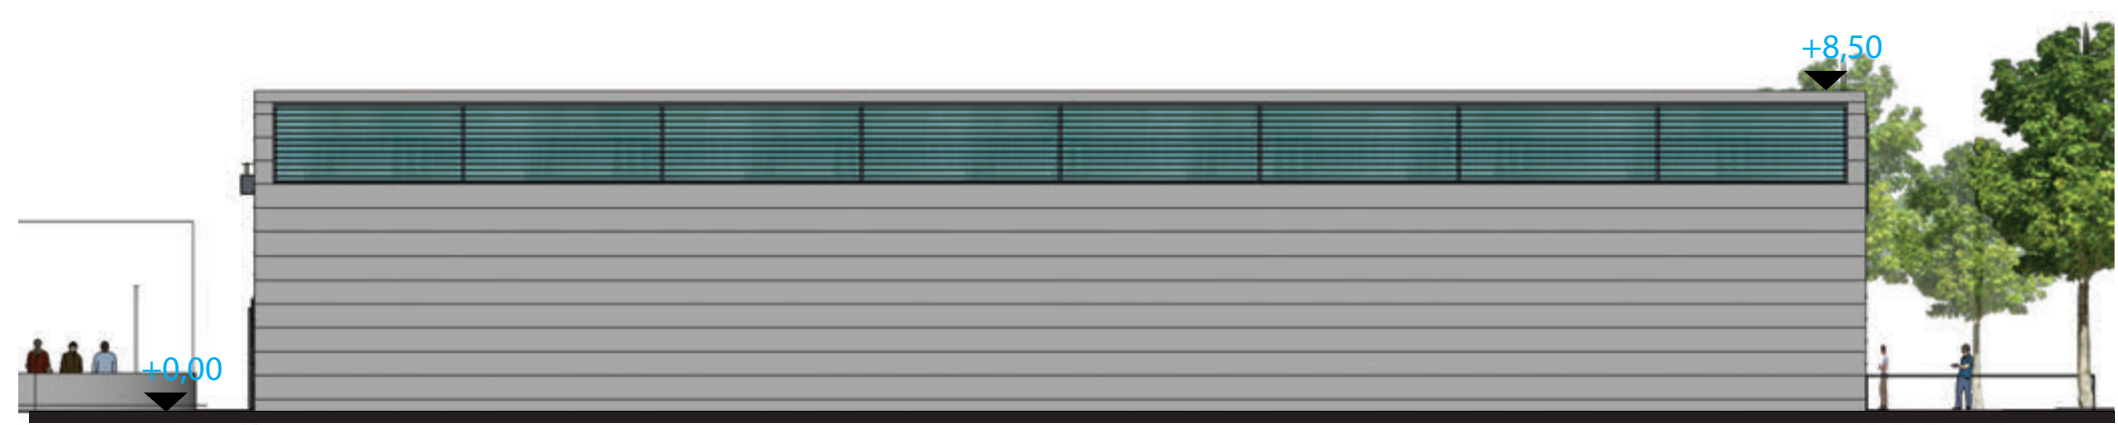

vizualizácia hmotového riešenia

situácia M 1:1000

pohľad severný M 1:200

pohľad západný M 1:200

pohľad južný M 1:200

pohľad východný M 1:200

rez AA M 1:200

rez BB M 1:200

ŠPORTOVÁ HALA BRATISLAVA - VAJNORY

schéma hmotového riešenia

vizualizácia navrhovaného riešenia

pôdorys 1.patra M 1:200

pôdorys prízemia M 1:200

pôdorys suterénu M 1:200

ŠPORTOVÁ HALA BRATISLAVA - VAJNORY