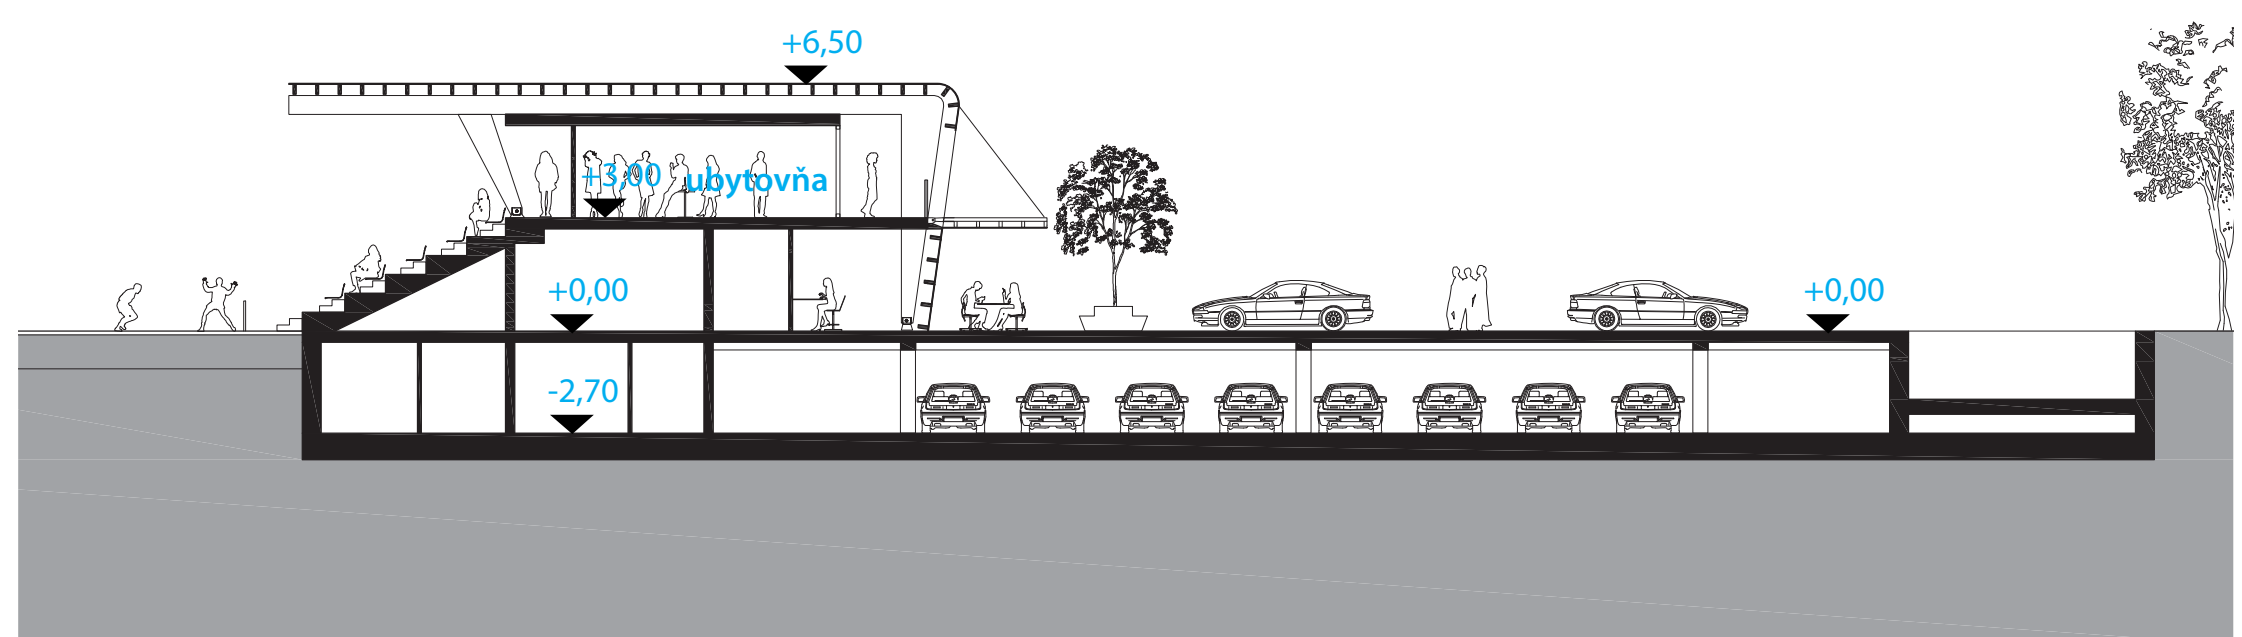

vizualizácia hmotového riešenia

situácia M 1:1000

pohľad severný M 1:200

pohľad západný M 1:200

pohľad južný M 1:200

pohľad východný M 1:200

rez AA M 1:200

rez BB M 1:200

ŠPORTOVÁ HALA BRATISLAVA - VAJNORY

schéma hmotového riešenia

vizualizácia navrhovaného riešenia

pôdorys 1.patra M 1:200

pôdorys prízemia M 1:200

pôdorys suterénu M 1:200

ŠPORTOVÁ HALA BRATISLAVA - VAJNORY