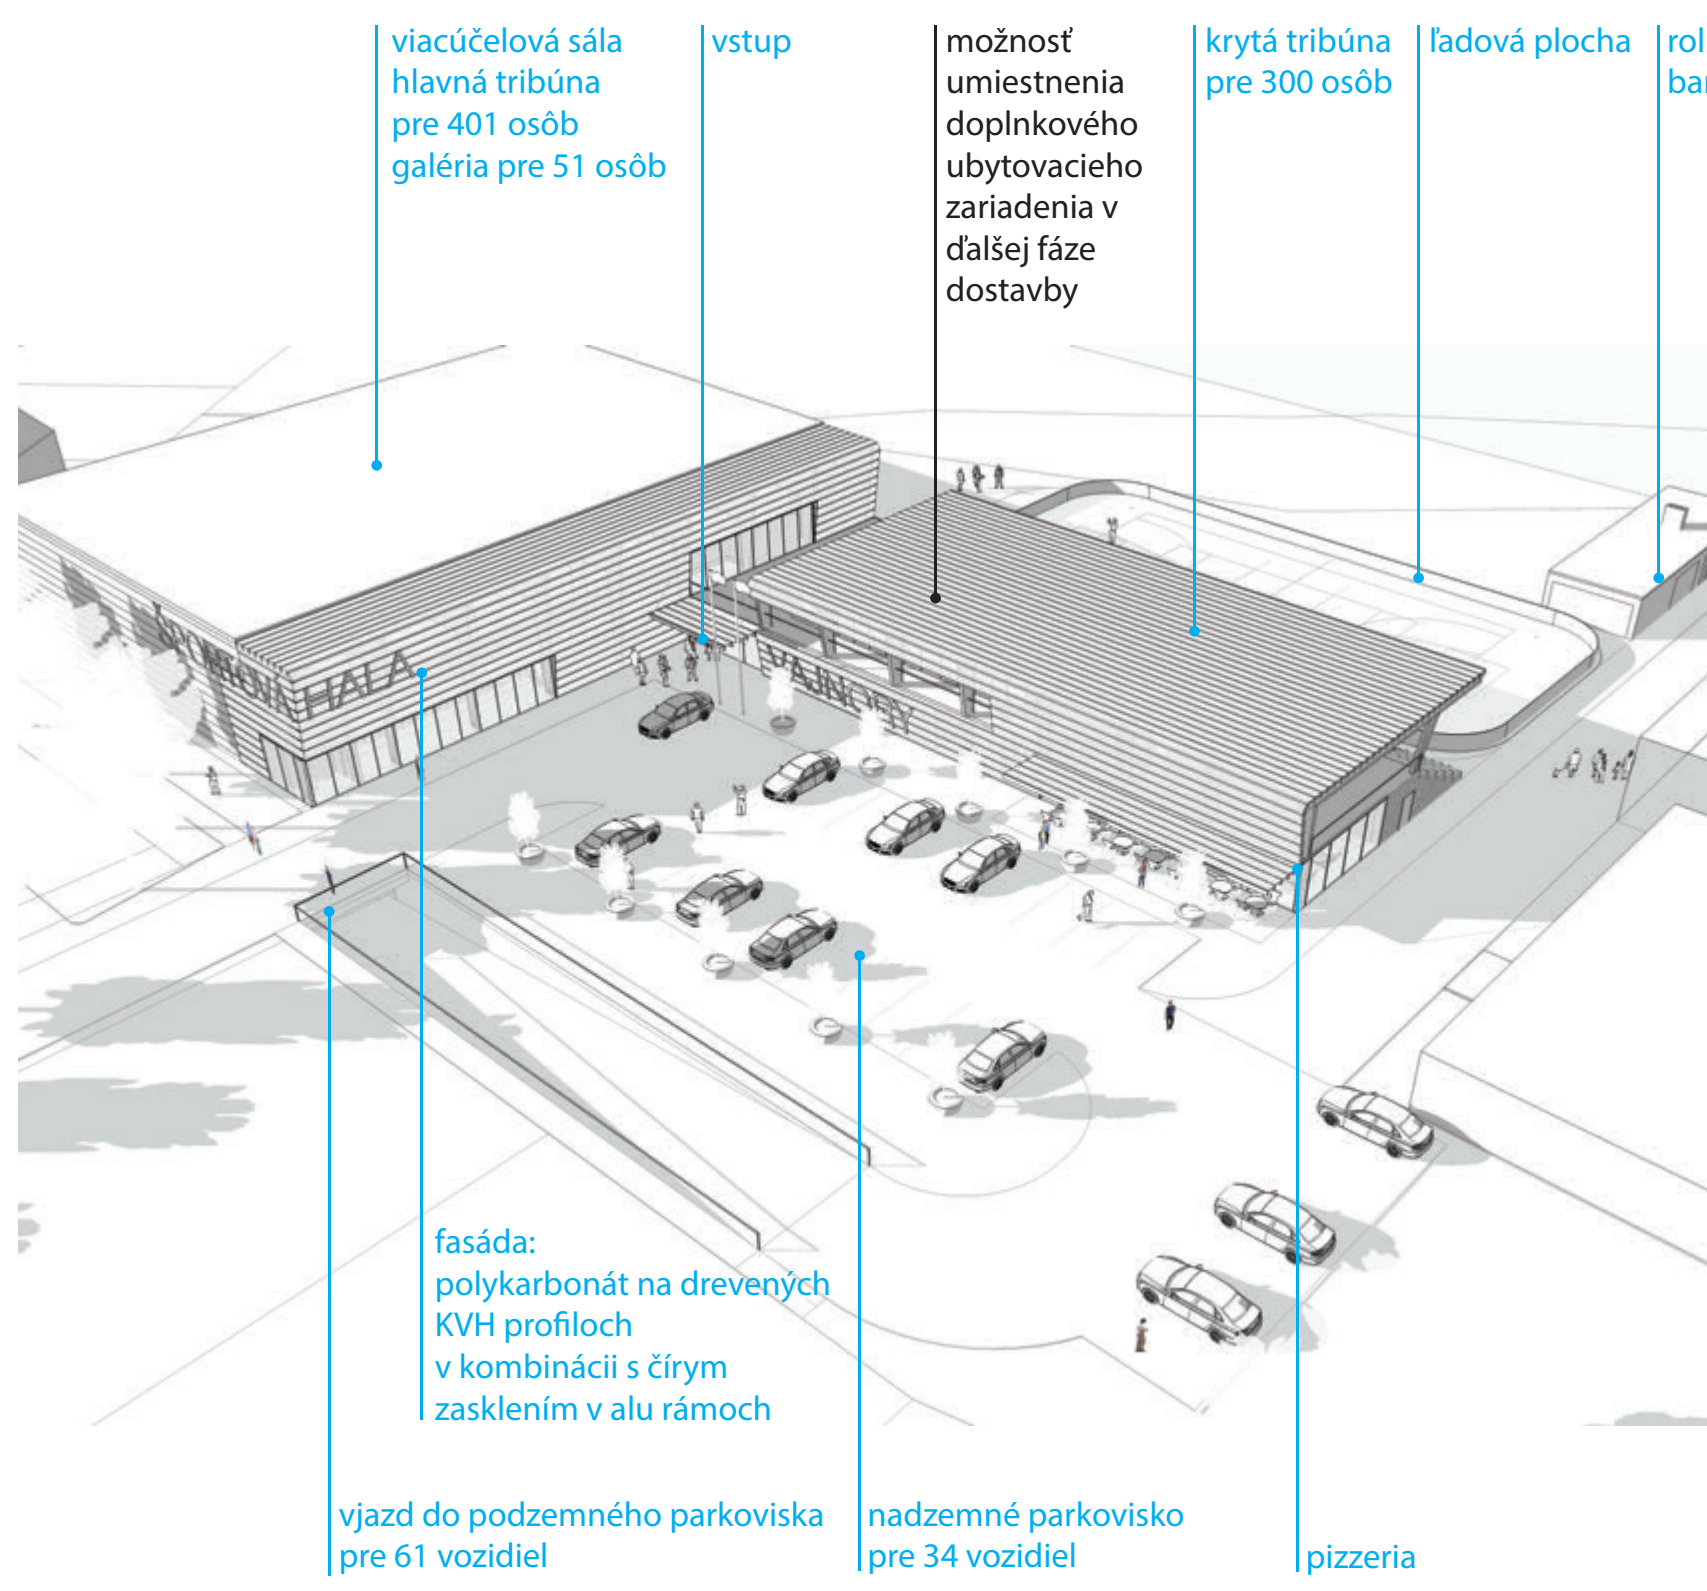

vizualizácia hmotového riešenia

situácia M 1:1000

pohľad severný M 1:200

pohľad západný M 1:200

pohľad južný M 1:200

pohľad východný M 1:200

rez AA M 1:200

rez BB M 1:200

ŠPORTOVÁ HALA BRATISLAVA - VAJNORY

schéma hmotového riešenia

vizualizácia navrhovaného riešenia

pôdorys 1.patra M 1:200

pôdorys prízemia M 1:200

pôdorys suterénu M 1:200

ŠPORTOVÁ HALA BRATISLAVA - VAJNORY