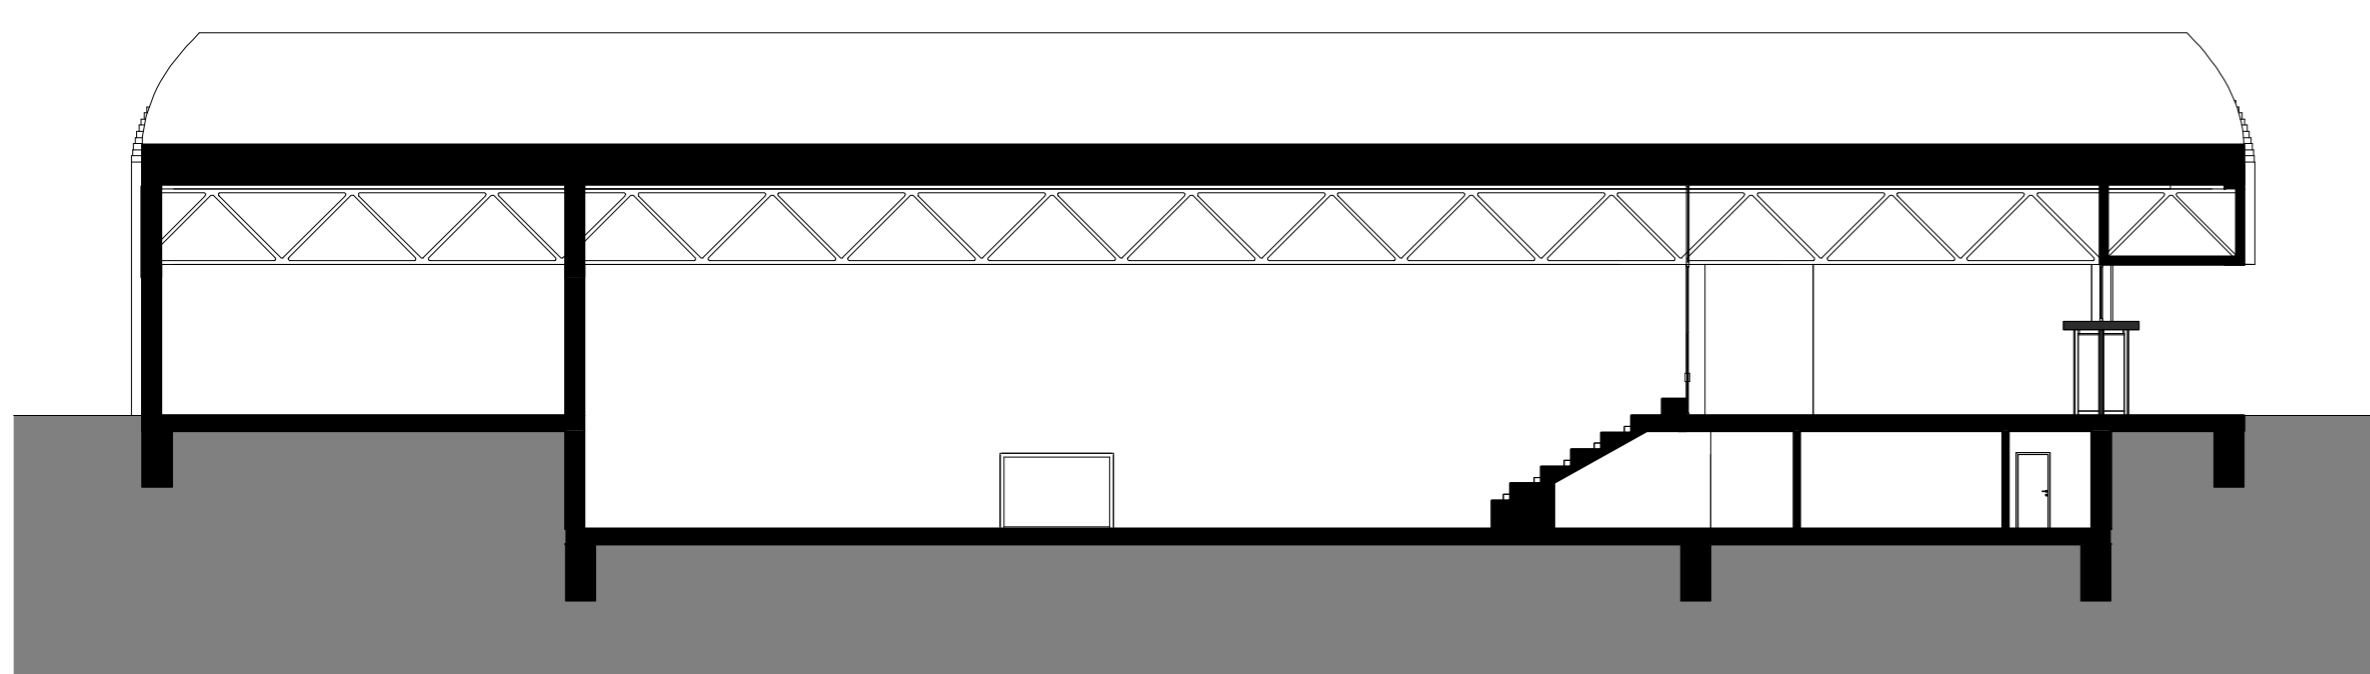

- LEGENDA:**
- ŠPORTOVCI
  - DIVÁCI
  - KLUB, SPRÁVA A TECH. ZABEZPEČENIE HALY
  - PIZZERIA ALVIANO
  - HOSPODÁRSKA SPRÁVA MESTSKEJ ČÁSTI

PÓDORYS 1.PP M 1:200

SITUÁCIA M 1:1000

PÓDORYS 1.NP M 1:200

POHLAD VÝCHODNÝ M 1:200

POHLAD SEVERNÝ M 1:200

REZ B-B' M 1:200

POHLAD JUŽNÝ M 1:200

REZ A-A' M 1:200

POHLAD ZÁPADNÝ M 1:200