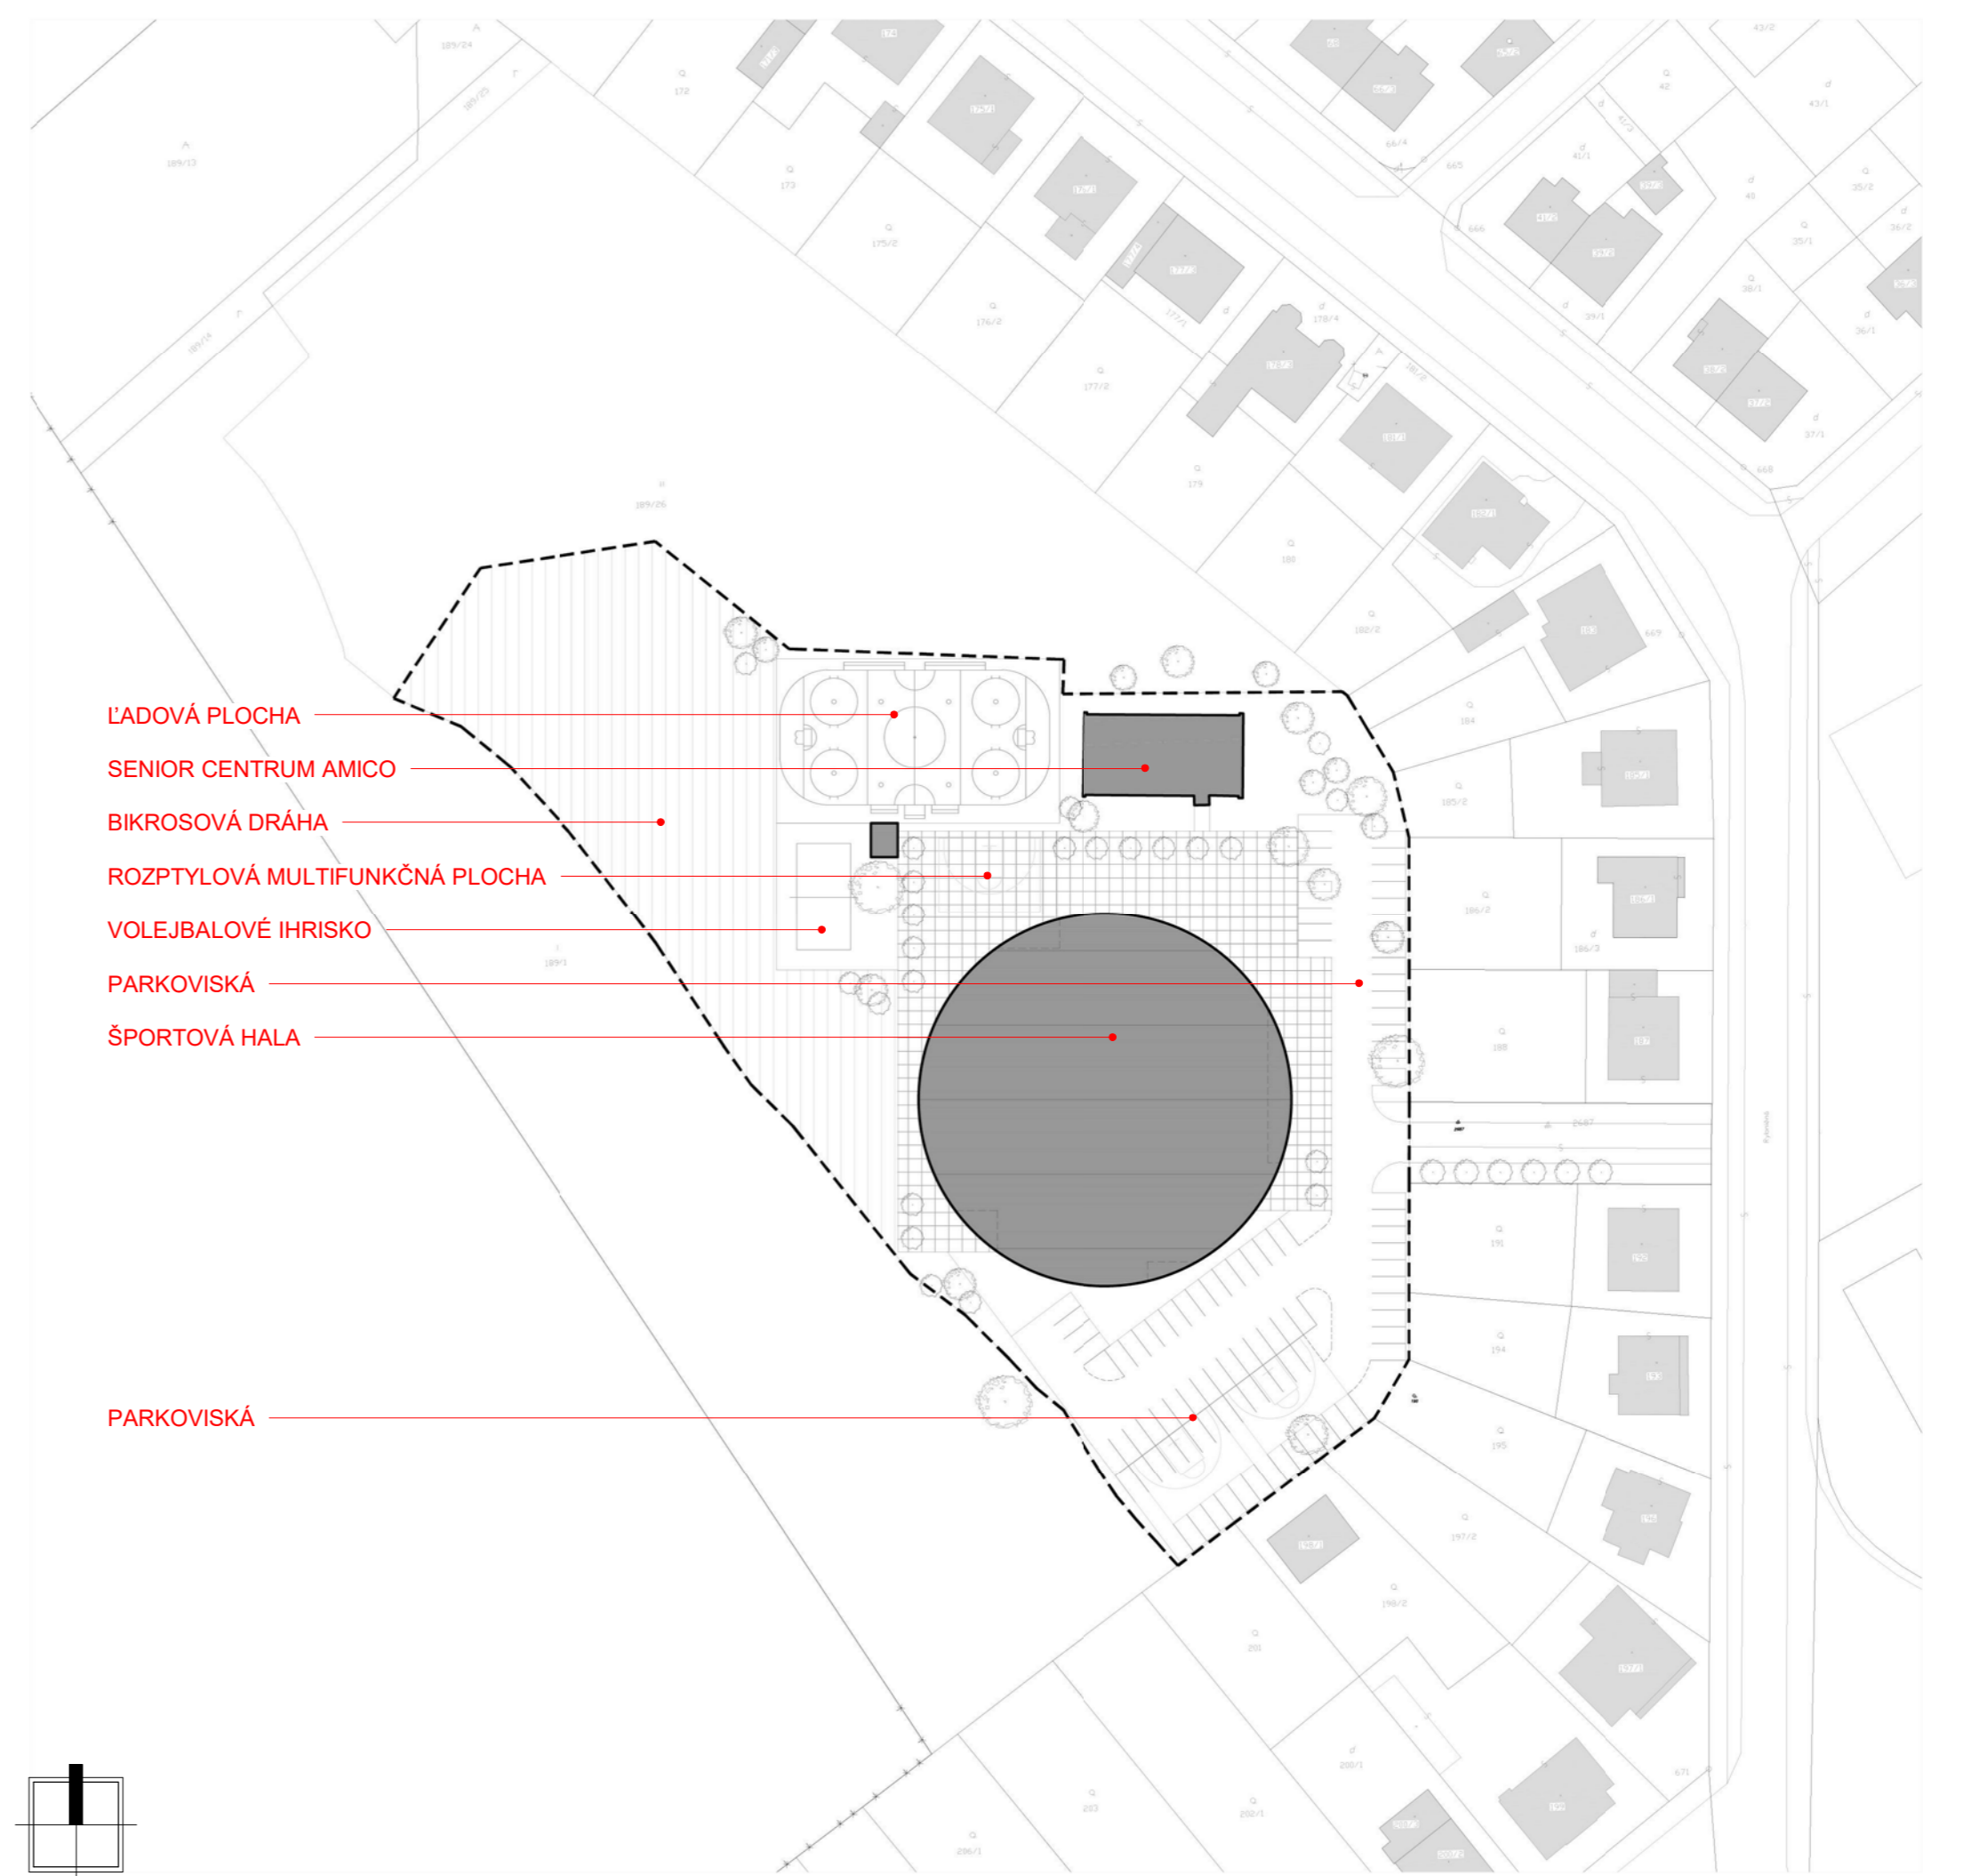

- LEGENDA:**
- ŠPORTOVCI
  - DIVÁCI
  - KLUB, SPRÁVA A TECH. ZABEZPEČENIE HALY
  - PIZZERIA ALVIANO
  - HOSPODÁRSKA SPRÁVA MESTSKEJ ČÁSTI

PÓDORYS 1.PP M 1:200

SITUÁCIA M 1:1000

PÓDORYS 1.NP M 1:200

POHLAD VÝCHODNÝ M 1:200

POHLAD SEVERNÝ M 1:200

REZ B-B' M 1:200

POHLAD JUŽNÝ M 1:200

REZ A-A' M 1:200

POHLAD ZÁPADNÝ M 1:200