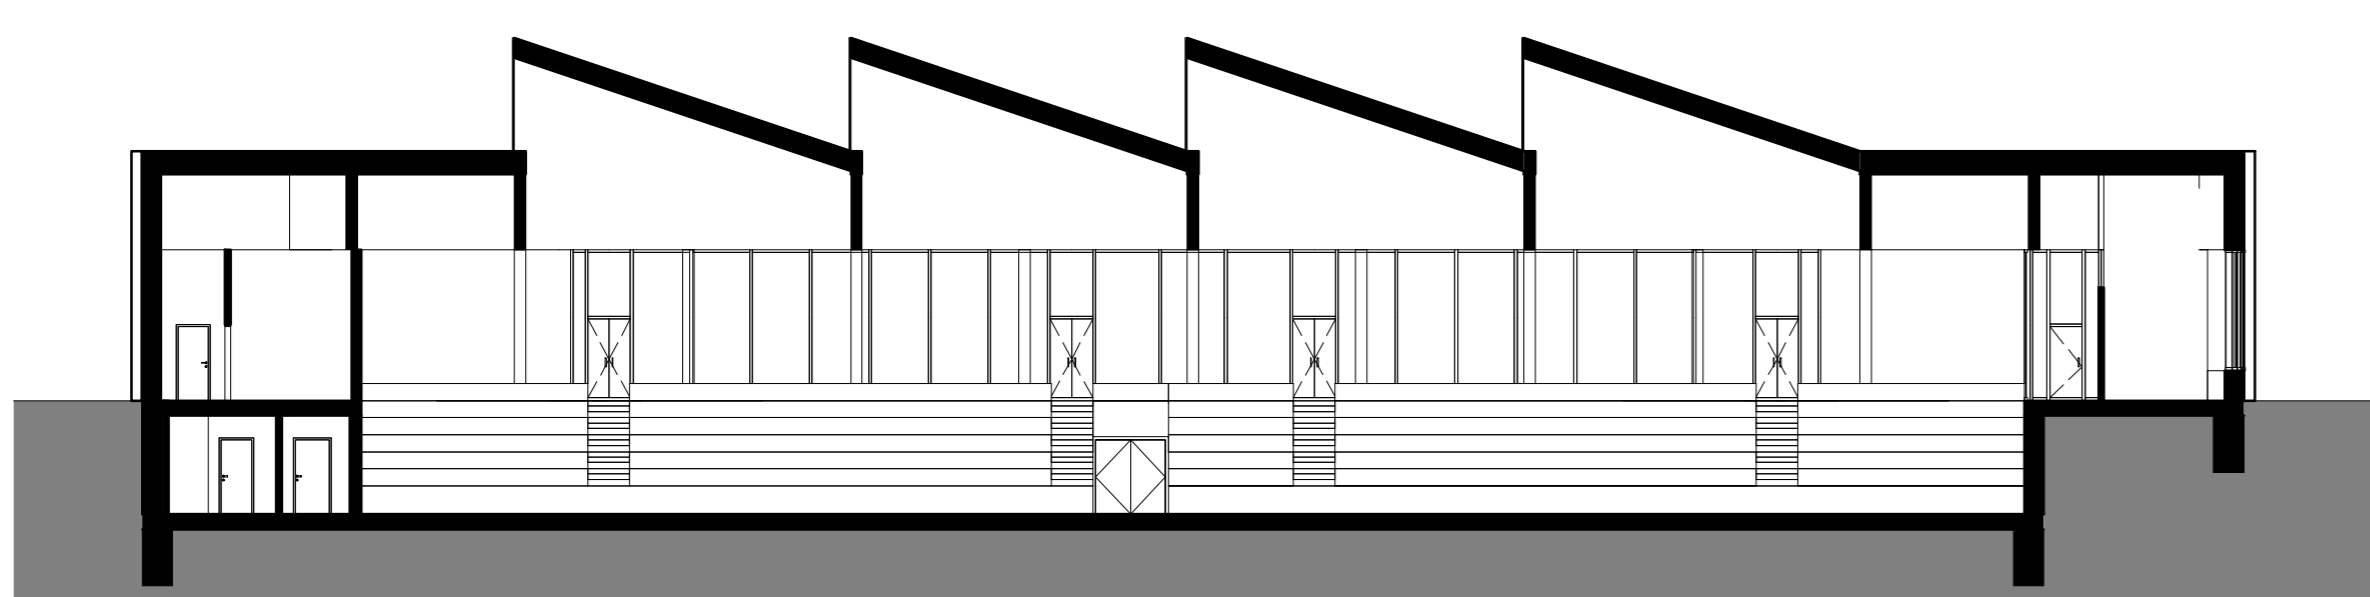

- LEGENDA:**
- ŠPORTOVCI
  - DIVÁCI
  - KLUB, SPRÁVA A TECH. ZABEZPEČENIE HALY
  - PIZZERIA ALVIANO
  - HOSPODÁRSKA SPRÁVA MESTSKEJ ČÁSTI

PÓDORYS 1.PP M 1:200

SITUÁCIA M 1:1000

PÓDORYS 1.NP M 1:200

POHLAD VÝCHODNÝ M 1:200

POHLAD SEVERNÝ M 1:200

REZ B-B' M 1:200

POHLAD JUŽNÝ M 1:200

REZ A-A' M 1:200

POHLAD ZÁPADNÝ M 1:200