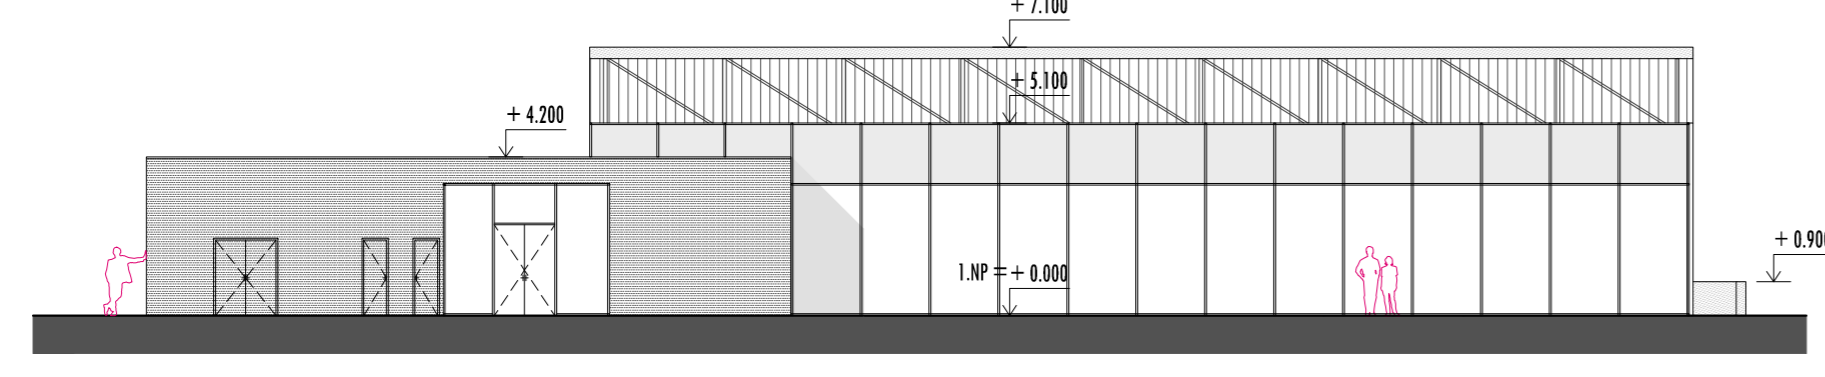

priečny rez A-A'  
1:200

pohľad juhovýchodný  
1:200

pohľad severovýchodný  
1:200

pohľad severozápadný  
1:200

pohľad juhozápadný  
1:200

pozdĺžny rez B-B'  
1:200

# ŠPORTOVÁ HALA BRATISLAVA - VAJNORY

URBANISTICKO-ARCHITEKTONICKÁ SÚŤAŽ