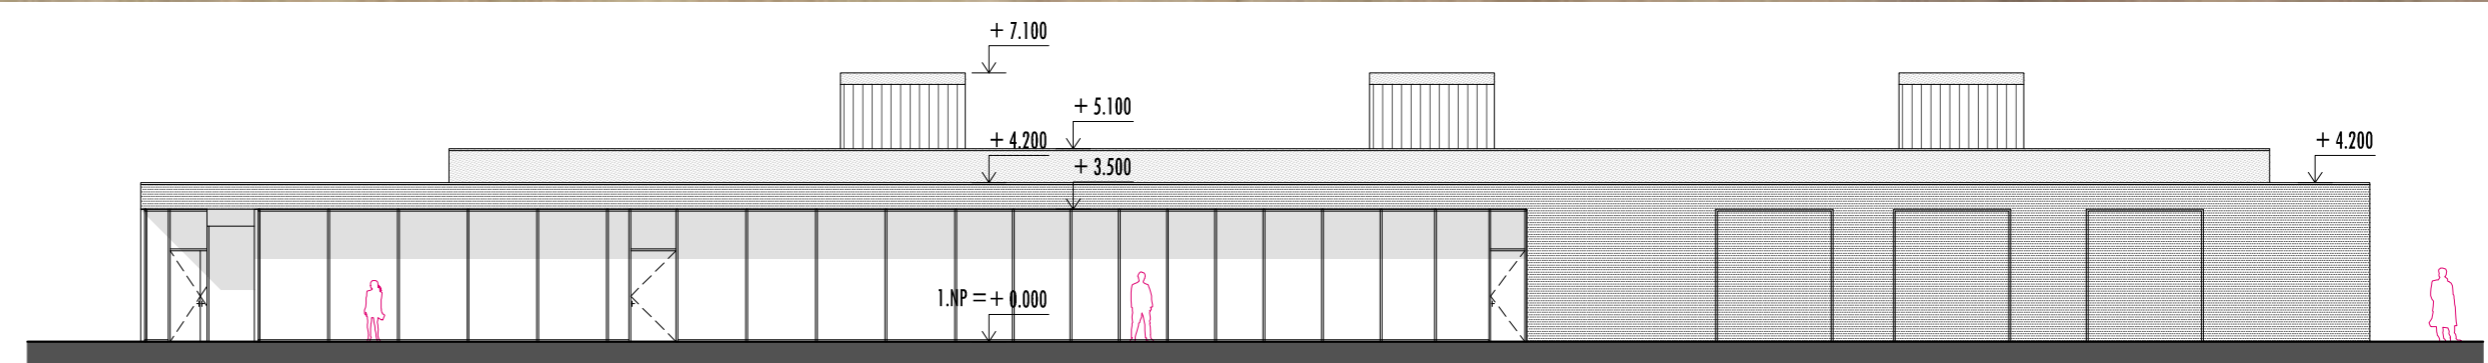

priečny rez A-A'  
1:200

pohľad juhovýchodný  
1:200

pohľad severovýchodný  
1:200

pohľad severozápadný  
1:200

pohľad juhozápadný  
1:200

pozdĺžny rez B-B'  
1:200

# ŠPORTOVÁ HALA BRATISLAVA - VAJNORY

URBANISTICKO-ARCHITEKTONICKÁ SÚŤAŽ