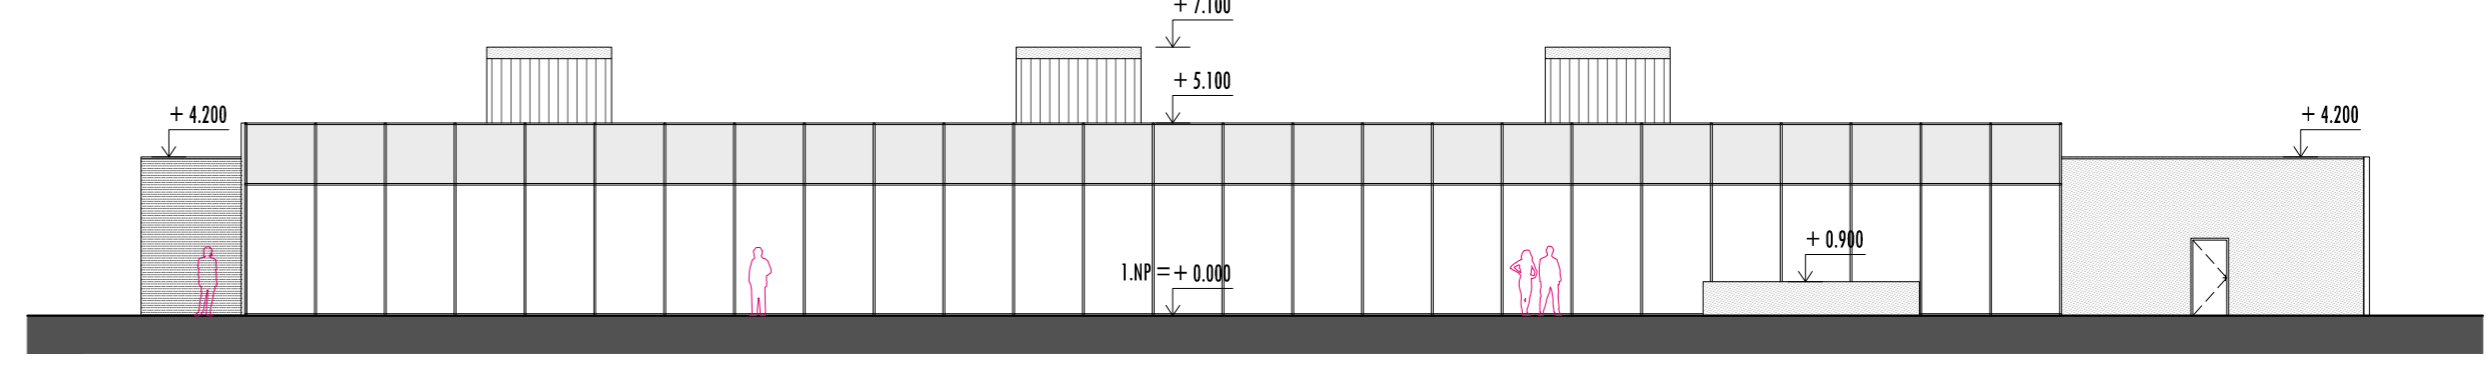

priečny rez A-A'  
1:200

pohľad juhovýchodný  
1:200

pohľad severovýchodný  
1:200

pohľad severozápadný  
1:200

pohľad juhozápadný  
1:200

pozdĺžny rez B-B'  
1:200

# ŠPORTOVÁ HALA BRATISLAVA - VAJNORY

URBANISTICKO-ARCHITEKTONICKÁ SÚŤAŽ