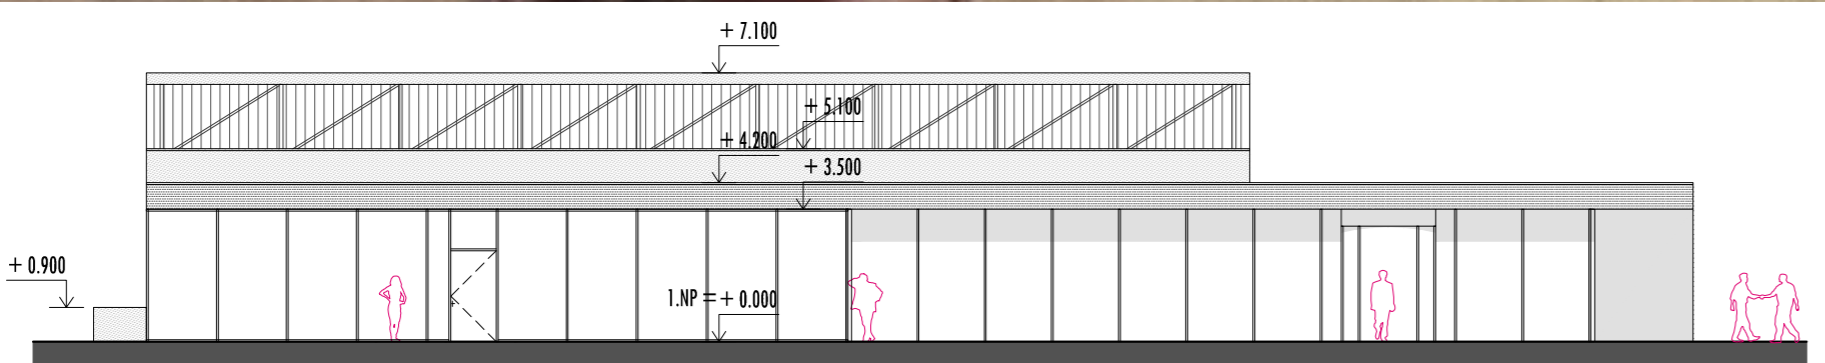

priečny rez A-A'  
1:200

pohľad juhovýchodný  
1:200

pohľad severovýchodný  
1:200

pohľad severozápadný  
1:200

pohľad juhozápadný  
1:200

pozdĺžny rez B-B'  
1:200

# ŠPORTOVÁ HALA BRATISLAVA - VAJNORY

URBANISTICKO-ARCHITEKTONICKÁ SÚŤAŽ