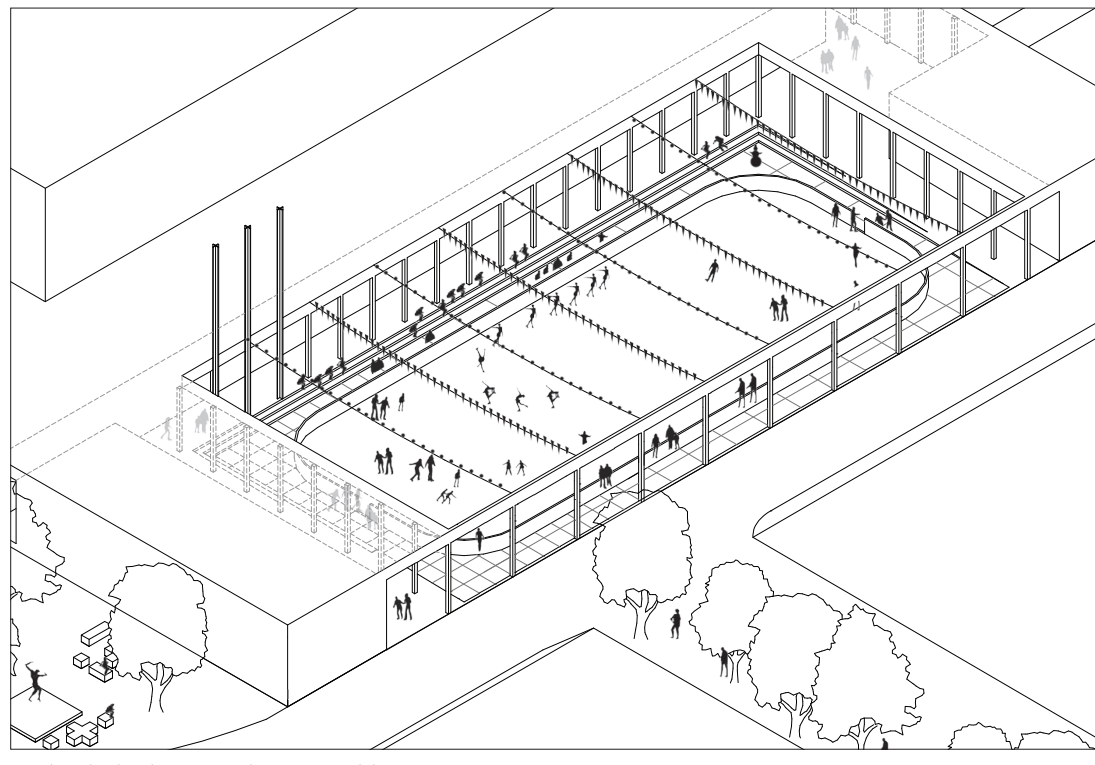

ROZDIELNE KONFIGURÁCIE A UŽIVATELSKÉ RÉŽIMY NÁDVORIA

Ladová plocha - sezónne využitie