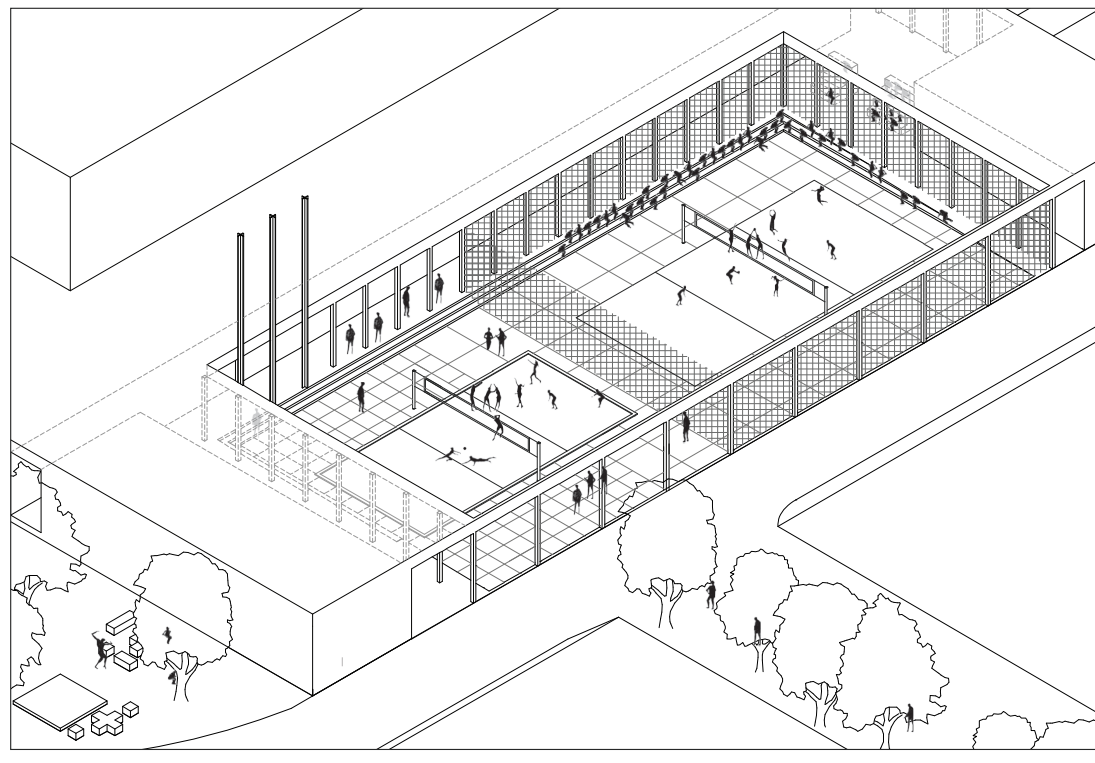

ROZDIELNE KONFIGURÁCIE A UŽIVATELSKÉ RÉŽIMY NÁDVORIA