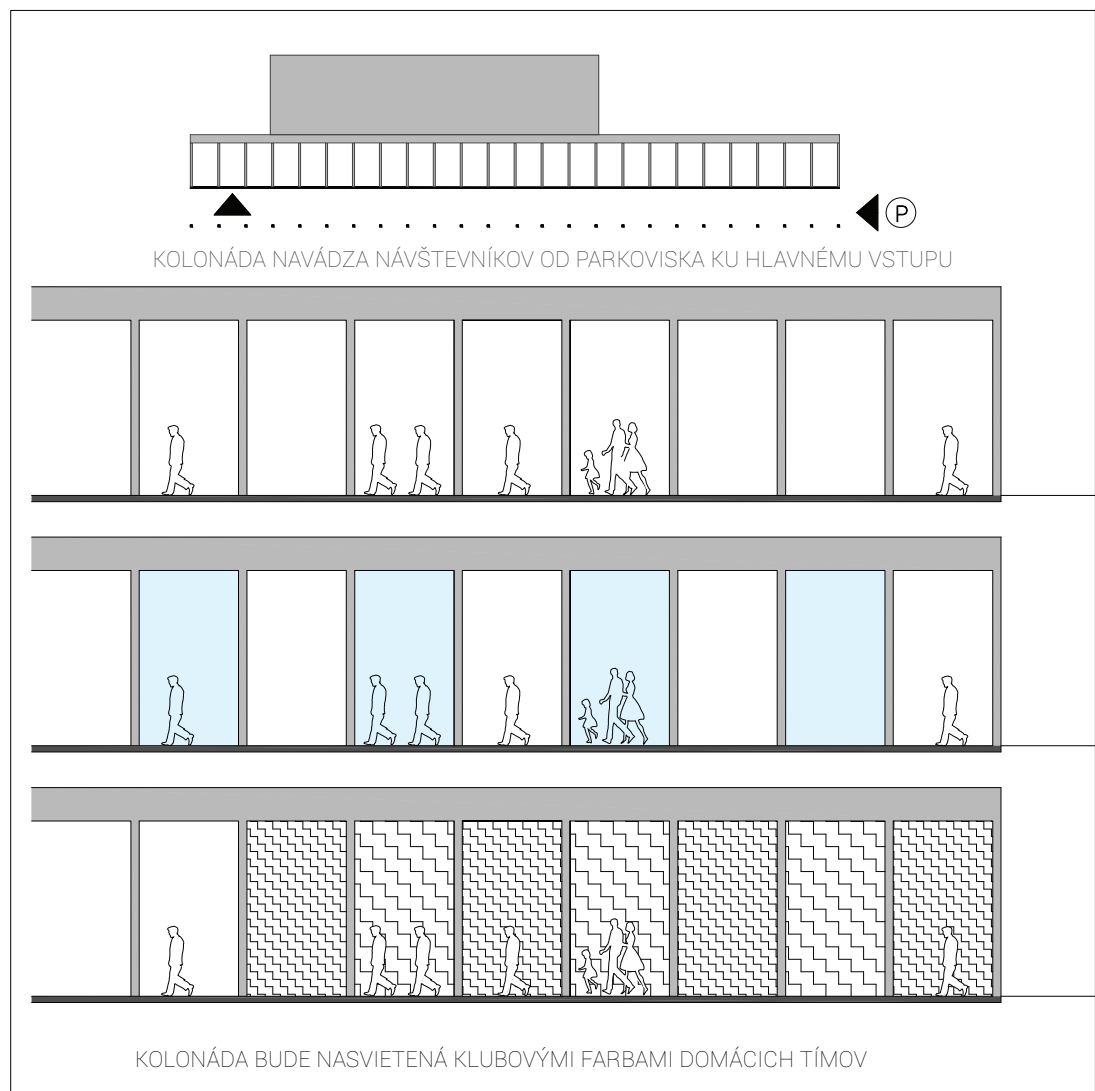

ROZDIELNE KONFIGURÁCIE A UŽIVATELSKÉ RÉŽIMY NÁDVORIA