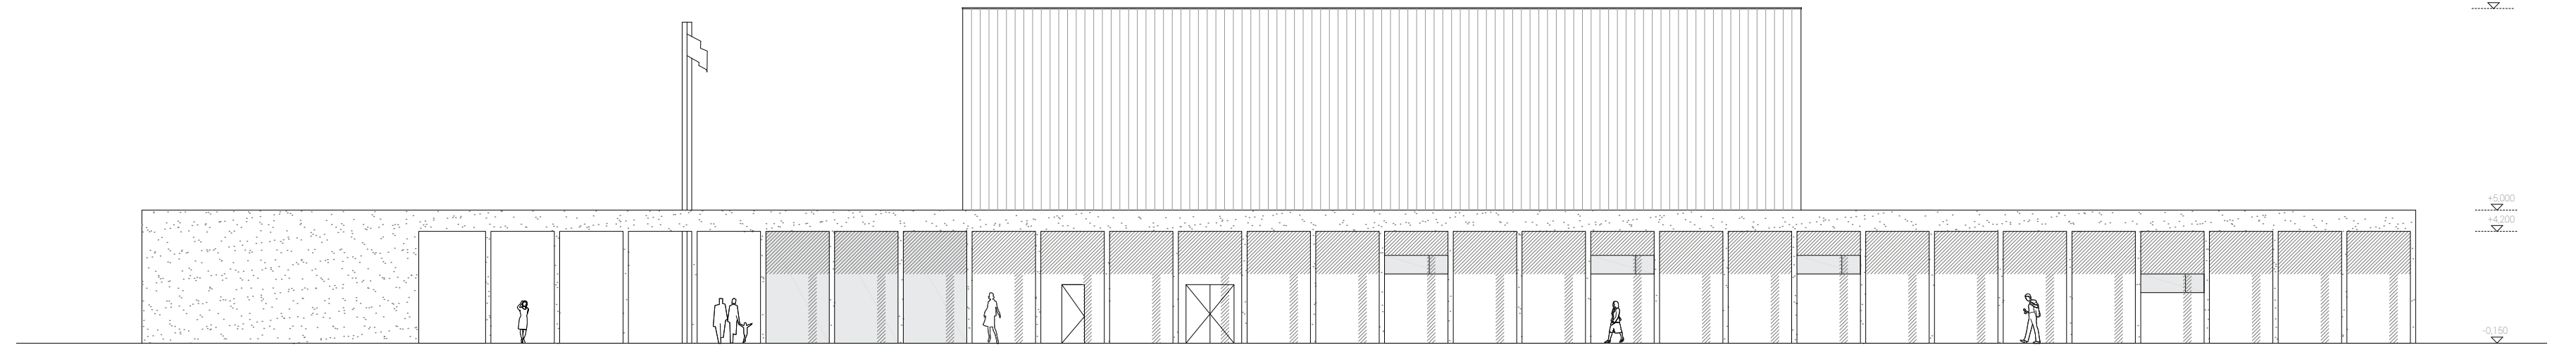

POHĽAD SEVERNÝ M 1:200