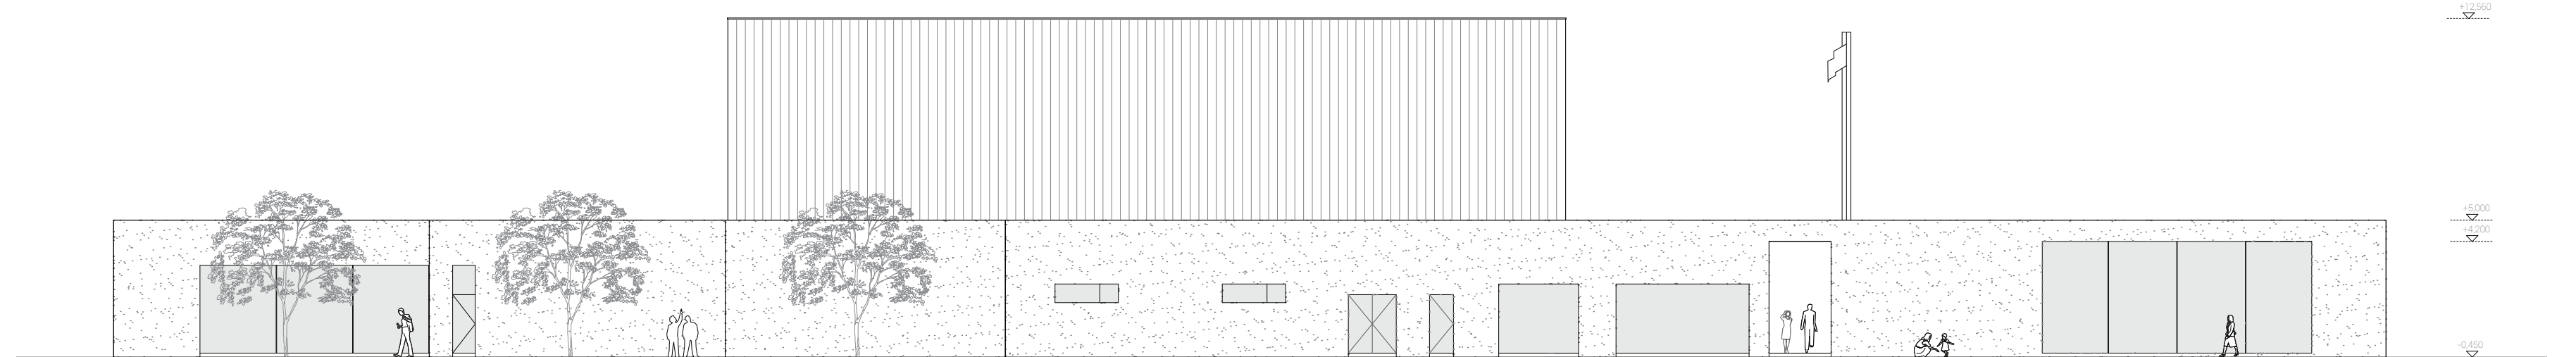

POHĽAD JUŽNÝ M 1:200