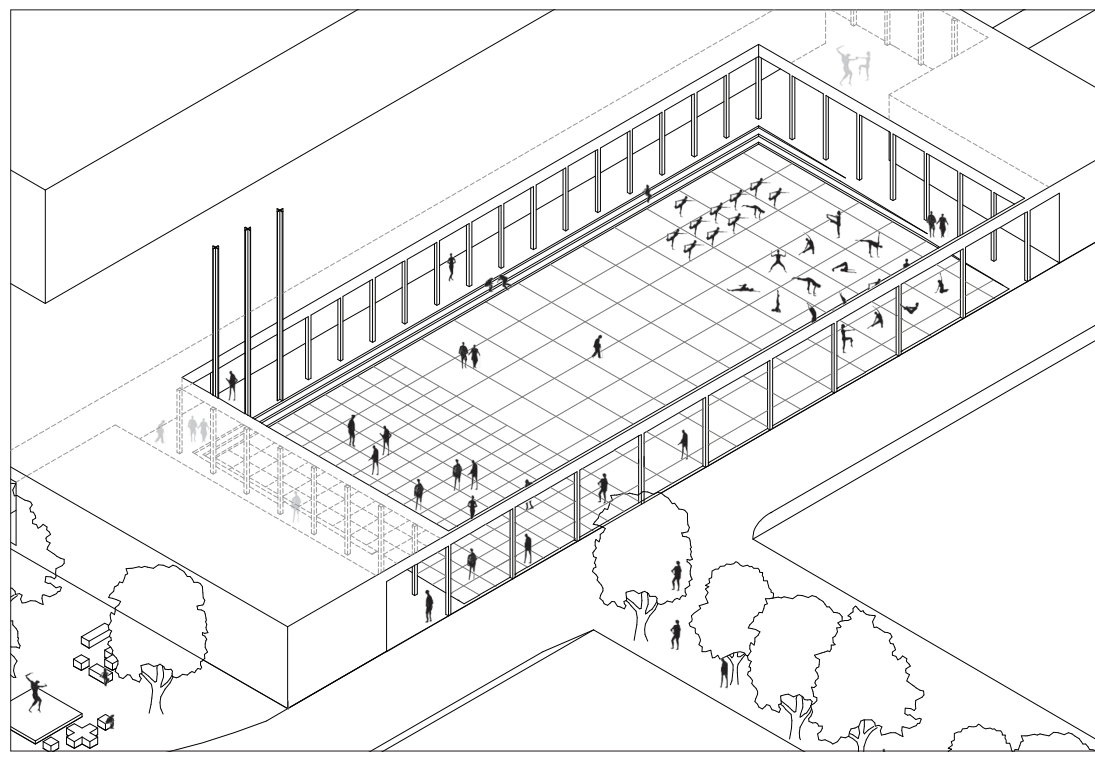

ROZDIELNE KONFIGURÁCIE A UŽIVATELSKÉ RÉŽIMY NÁDVORIA