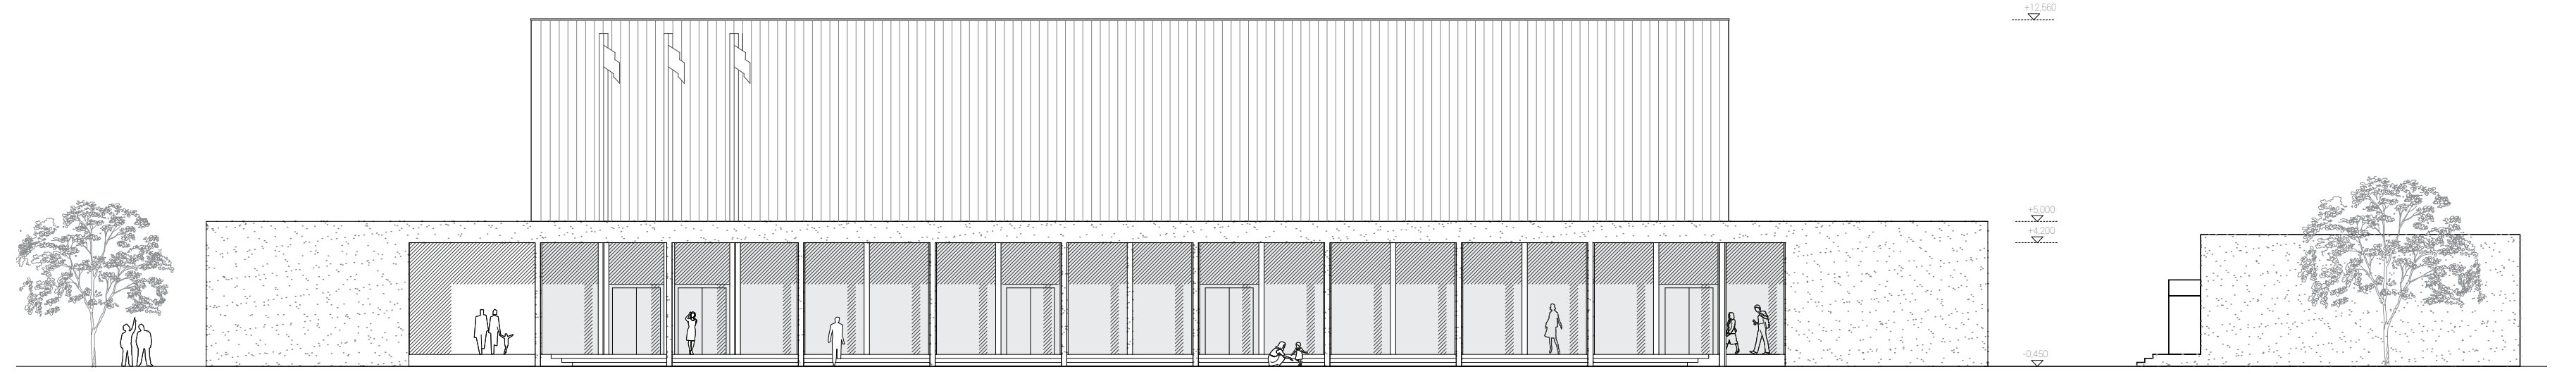

POHĽAD VÝCHODNÝ M 1:200