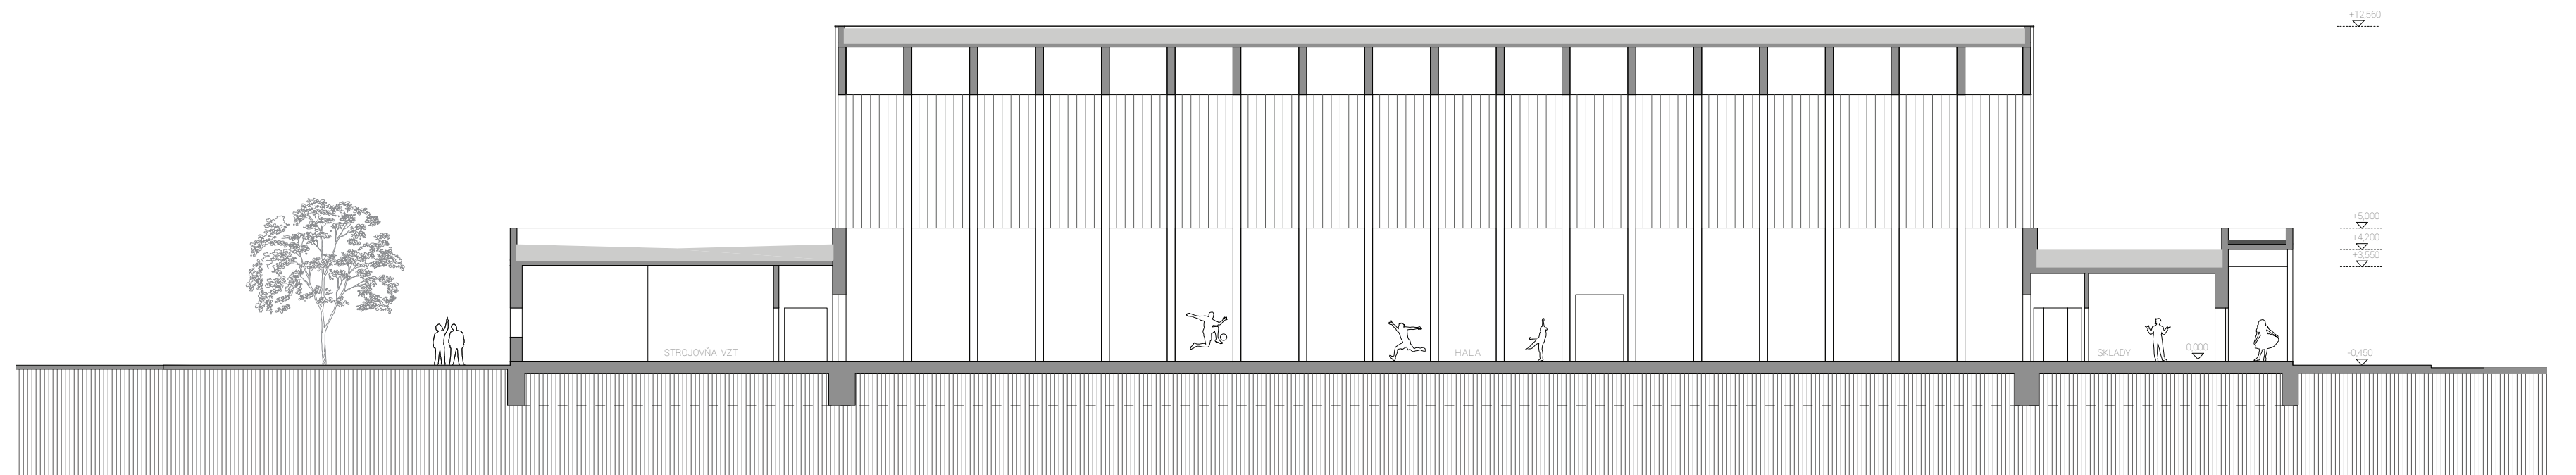

REZ A-A M 1:200