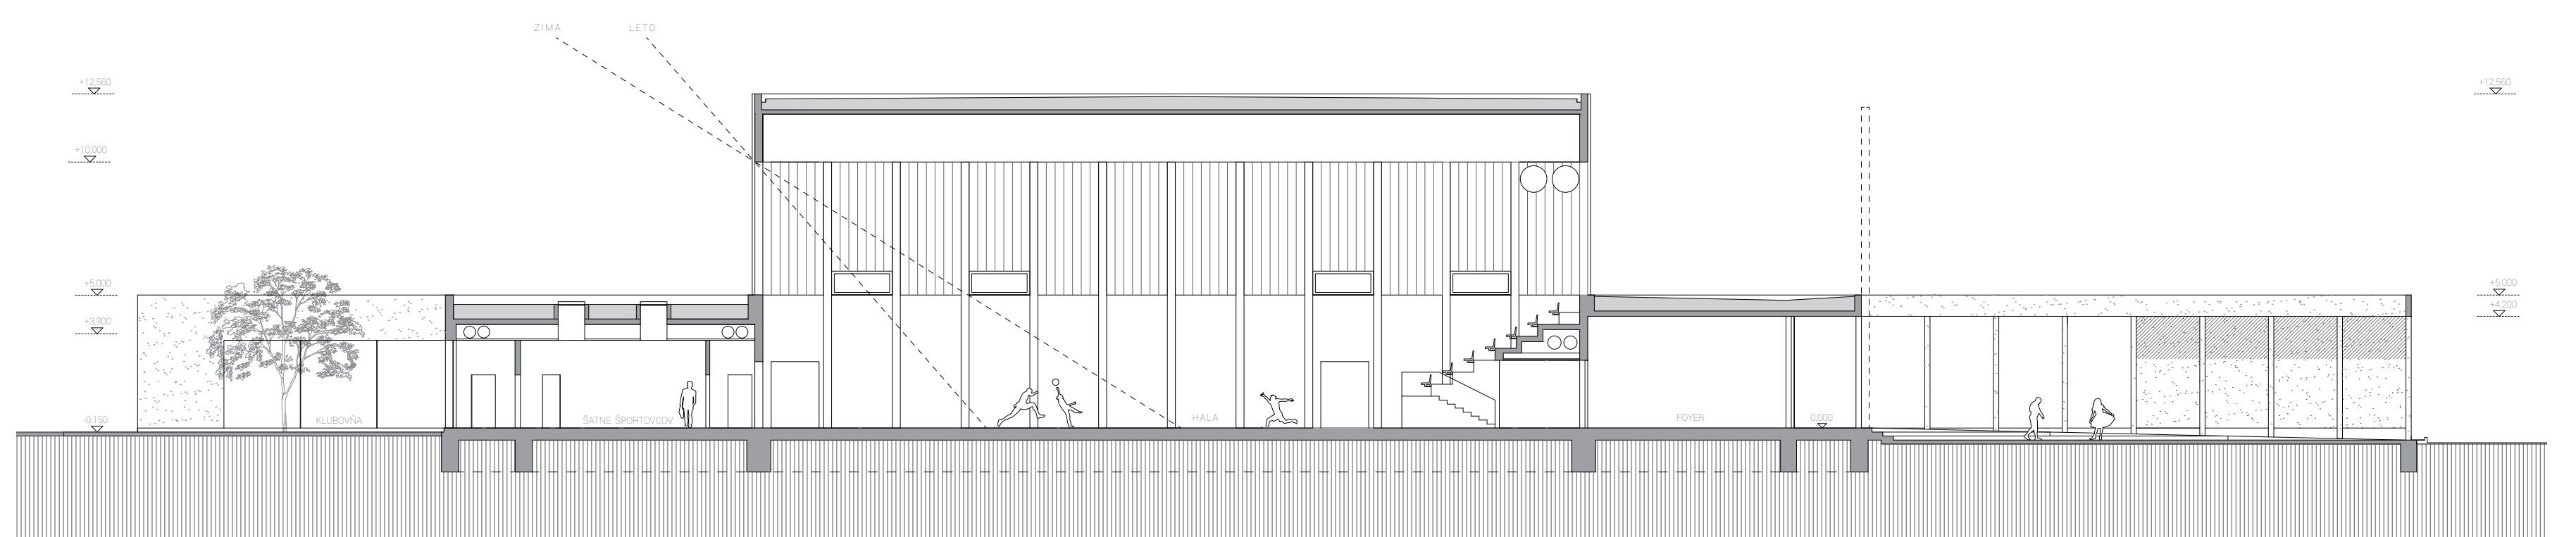

REZ B-B M 1:200