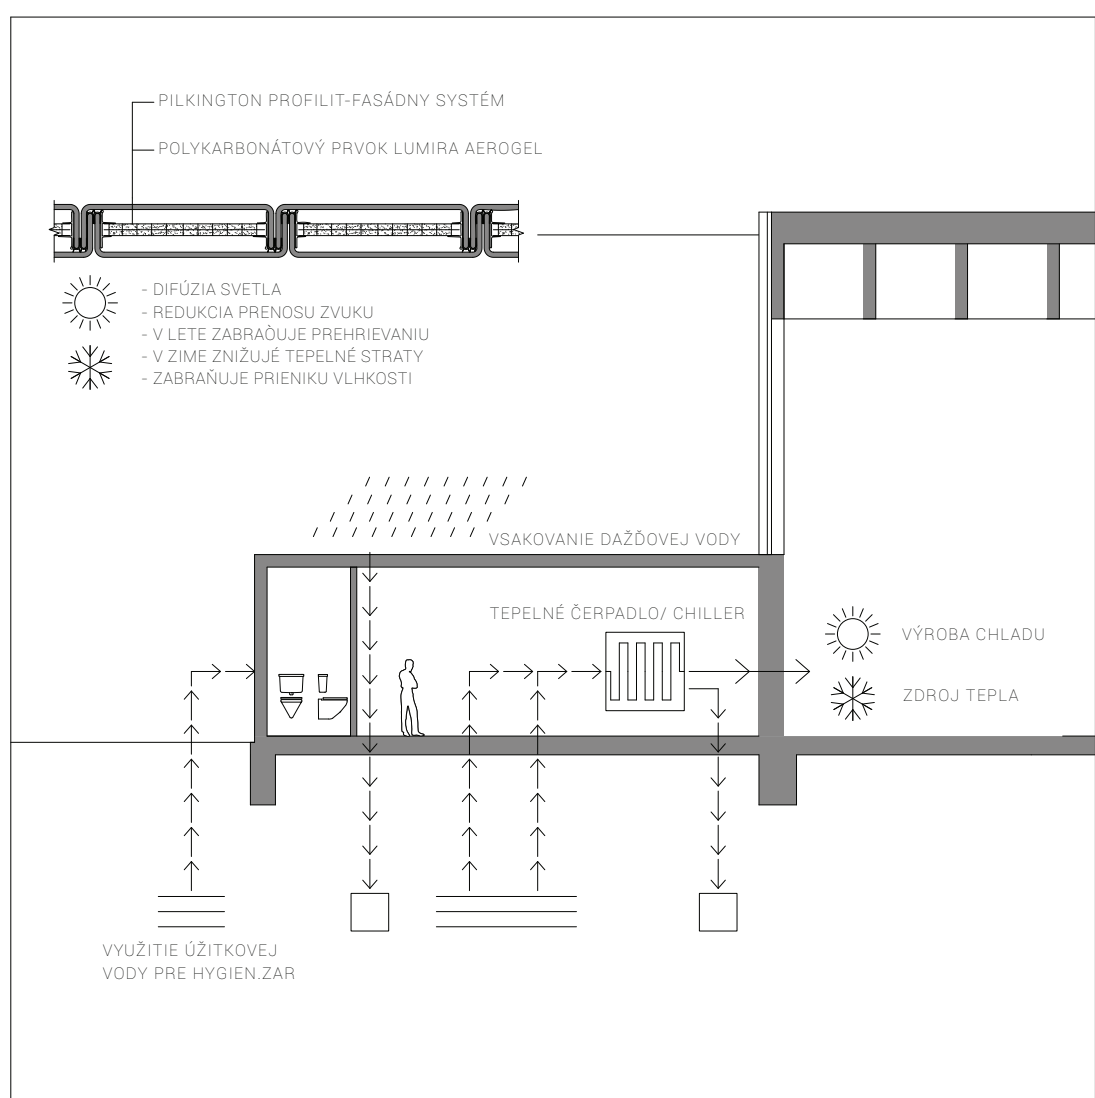

KOLONÁDA BUDE NASVIETENÁ KLUBOVÝMI FARBAMI DOMÁCIH TÍMOV