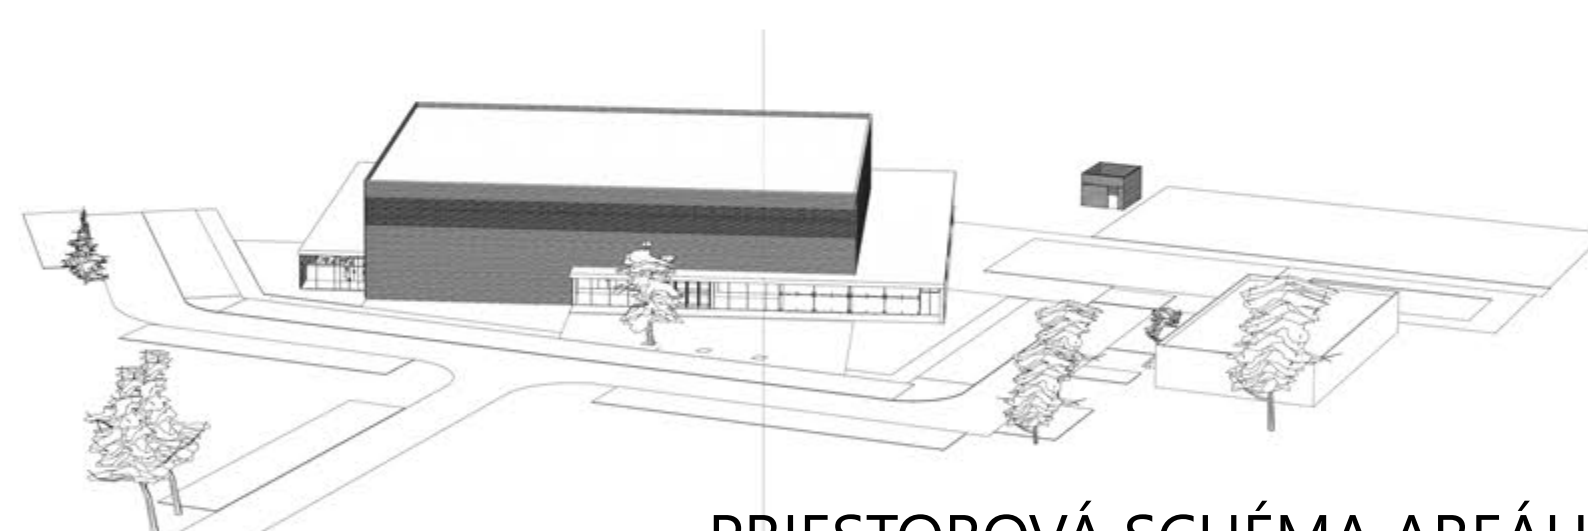

POHLAD NA NÁSTUPNÝ PRIESTOR Z JUHU

PERSPEKTÍVA NA VSTUP DO ŠPORTOVEJ HALY

POHLAD VÝCHODNÝ SO ZACHOVANÝM PÔVODNÝM STROMOM

POHLAD JUŽNÝ M 1:200

POHLAD ZÁPADNÝ M 1:200

REZ POZDĽŽNY M 1:200

PRIESTOROVÁ SCHÉMA AREÁLU

NÁSTUPNÝ PRIESTOR Z JUHOVÝCHODU

SCHÉMA PRIESTORU OD VONKAJŠÍCH IHRÍSK

VARIÁCIA ČIAROVÉHO ZOBRAZENIA HALY

PERSPEKTÍVA PRIESTORU PIZZÉRIE

VNÚTORNÝ PRIESTOR SO SCHODISKOM A PRIEHLADOM DO HALY

FOYER HALY SO ZÁDVERÍM A INFORMAČNÝM PULTOM