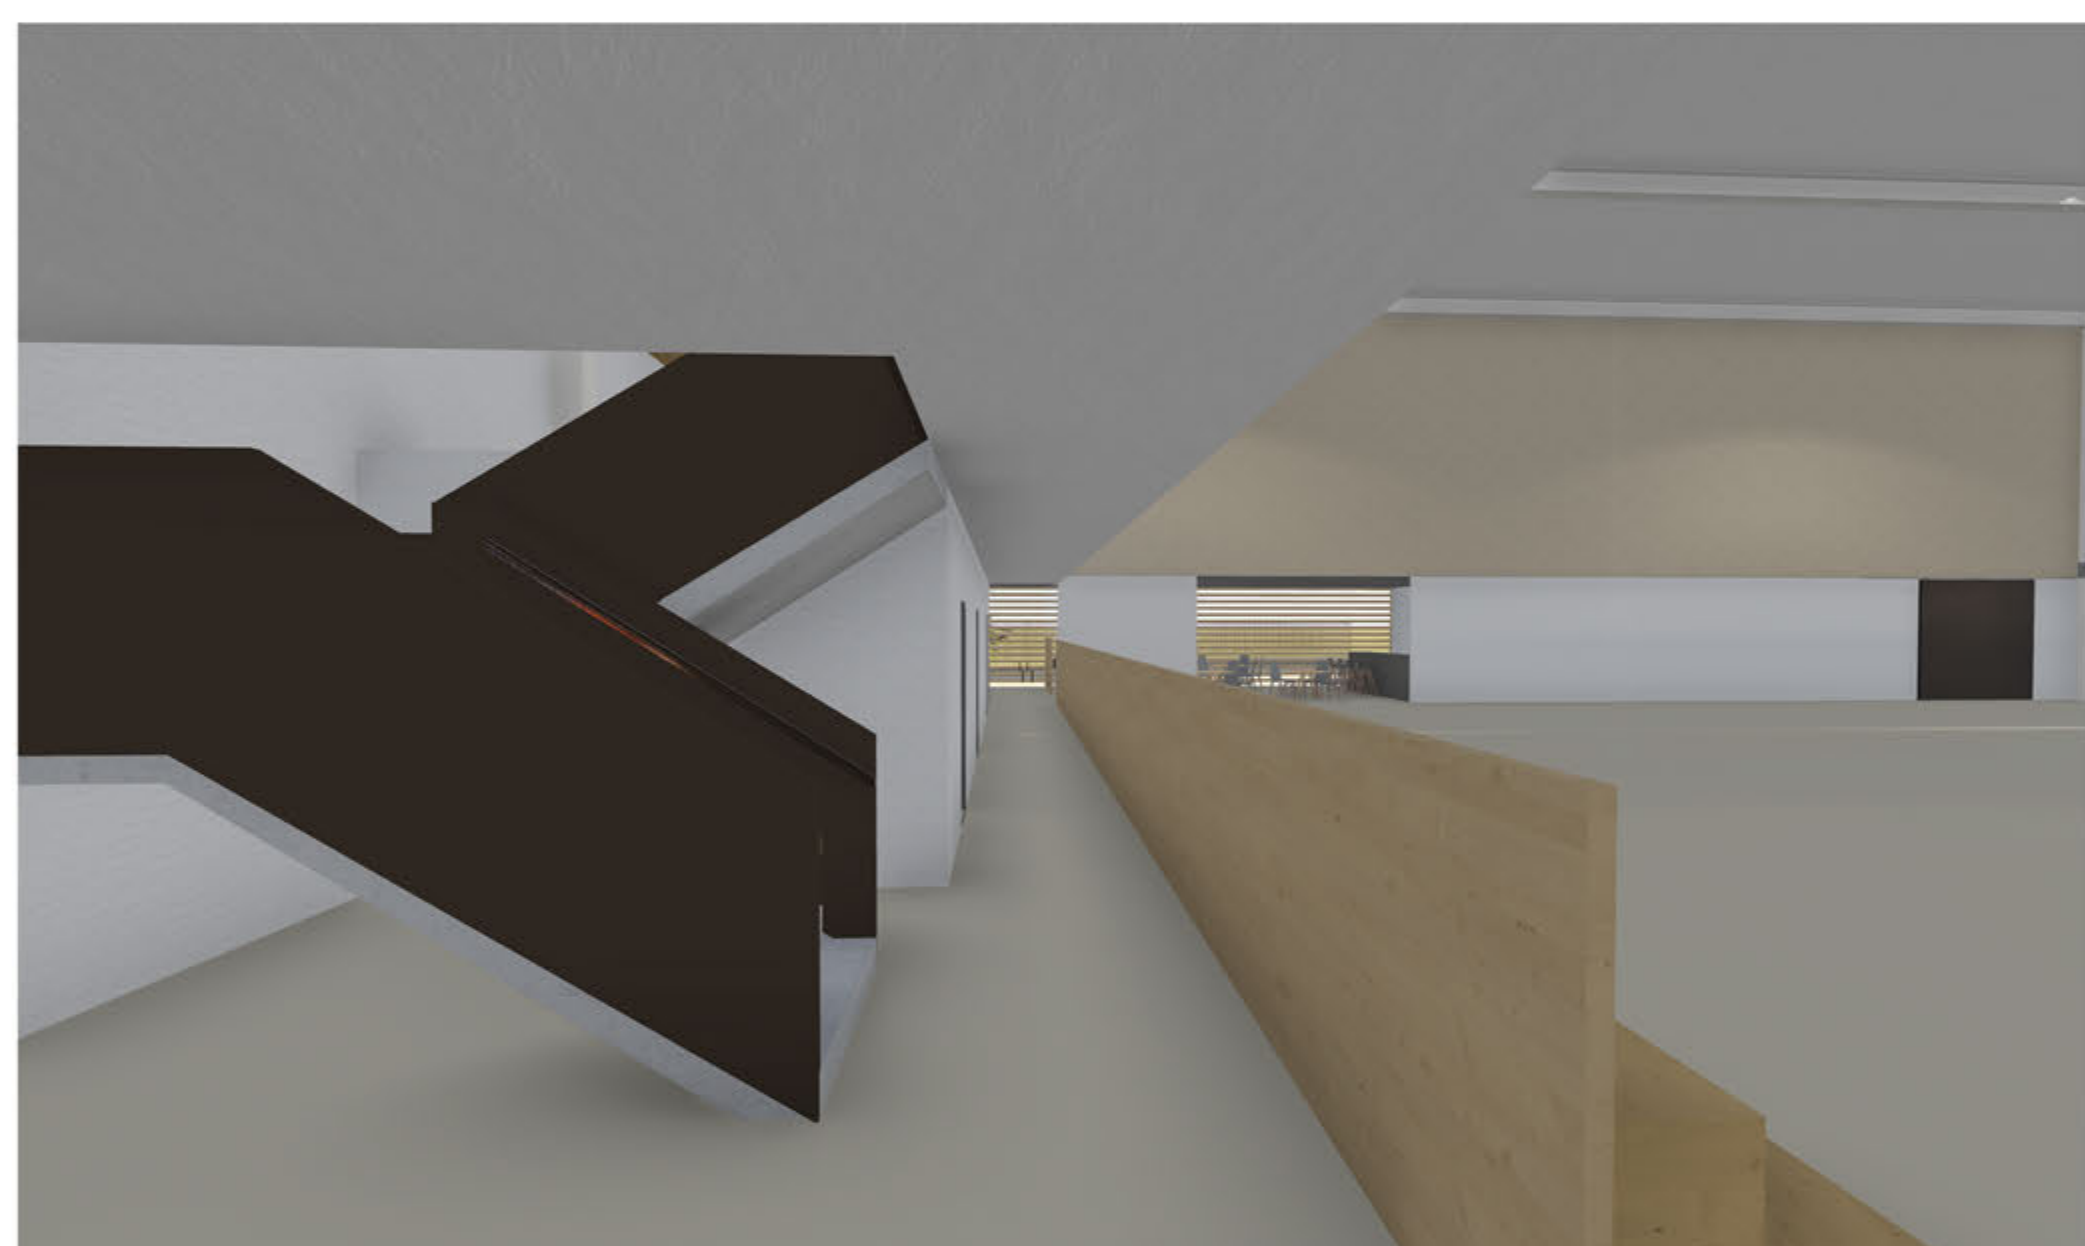

POHLAD NA NÁSTUPNÝ PRIESTOR Z JUHU

PERSPEKTÍVA NA VSTUP DO ŠPORTOVEJ HALY

POHLAD VÝCHODNÝ SO ZACHOVANÝM PÔVODNÝM STROMOM

POHLAD JUŽNÝ M 1:200

POHLAD ZÁPADNÝ M 1:200

REZ POZDĽŽNY M 1:200

PRIESTOROVÁ SCHÉMA AREÁLU

NÁSTUPNÝ PRIESTOR Z JUHOVÝCHODU

SCHÉMA PRIESTORU OD VONKAJŠÍCH IHRÍSK

VARIÁCIA ČIAROVÉHO ZOBRAZENIA HALY

PERSPEKTÍVA PRIESTORU PIZZÉRIE

VNÚTORNÝ PRIESTOR SO SCHODISKOM A PRIEHLADOM DO HALY

FOYER HALY SO ZÁDVERÍM A INFORMAČNÝM PULTOM

FOYER HALY OD BUFETU S PRIEHLADOM DO ŠPORTOVEJ HALY

VNÚTORNÝ PRIESTOR HALY ZO SEVEROZÁPADU

VNÚTORNÝ PRIESTOR HALY Z JUHOZÁPADU

VNÚTORNÝ PRIESTOR HALY Z JUHOVÝCHODU