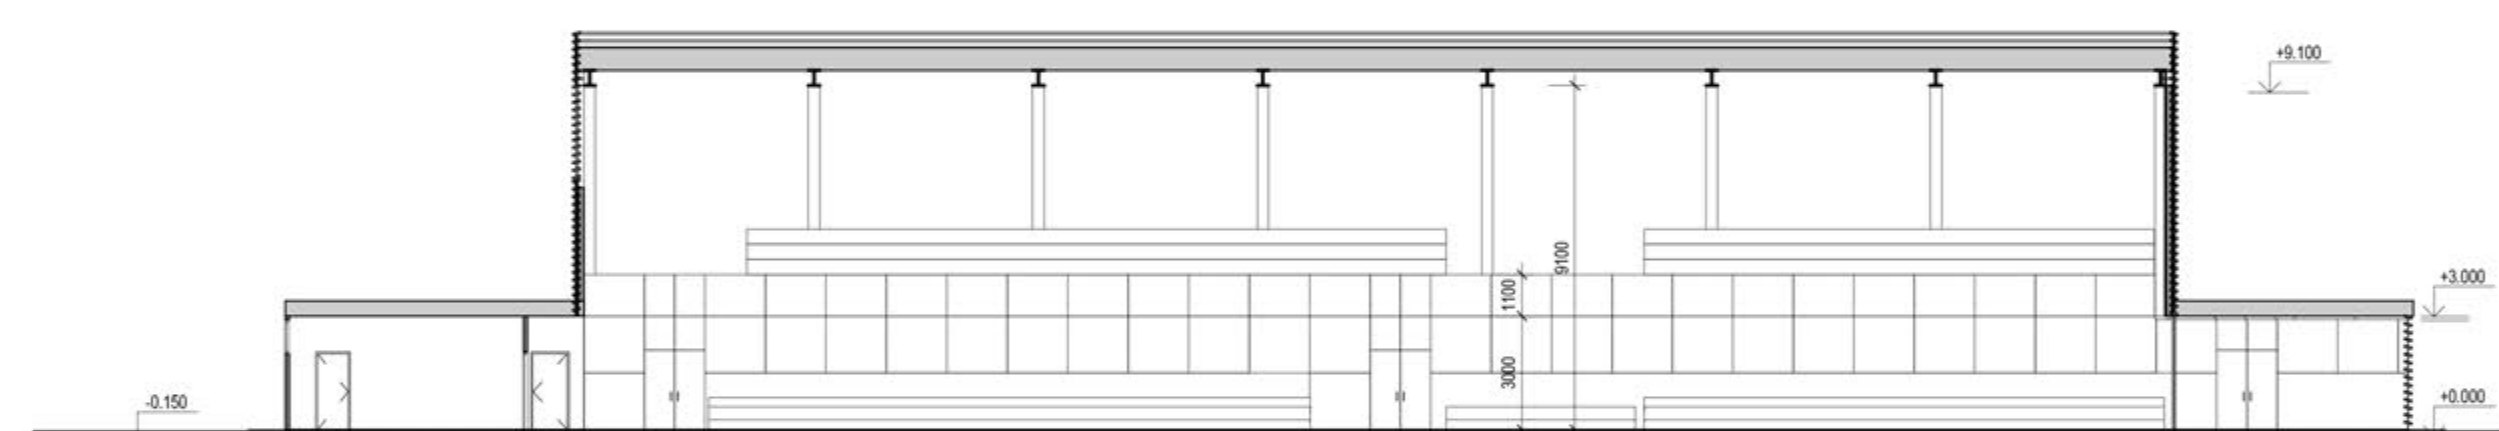

POHLAD NA NÁSTUPNÝ PRIESTOR Z JUHU

PERSPEKTÍVA NA VSTUP DO ŠPORTOVEJ HALY

POHLAD VÝCHODNÝ SO ZACHOVANÝM PÔVODNÝM STROMOM

POHLAD JUŽNÝ M 1:200

POHLAD ZÁPADNÝ M 1:200

REZ POZDĽŽNY M 1:200

PRIESTOROVÁ SCHÉMA AREÁLU

NÁSTUPNÝ PRIESTOR Z JUHOVÝCHODU

SCHÉMA PRIESTORU OD VONKAJŠÍCH IHRÍSK

VARIÁCIA ČIAROVÉHO ZOBRAZENIA HALY

PERSPEKTÍVA PRIESTORU PIZZÉRIE

VNÚTORNÝ PRIESTOR SO SCHODISKOM A PRIEHLADOM DO HALY

FOYER HALY SO ZÁDVERÍM A INFORMAČNÝM PULTOM