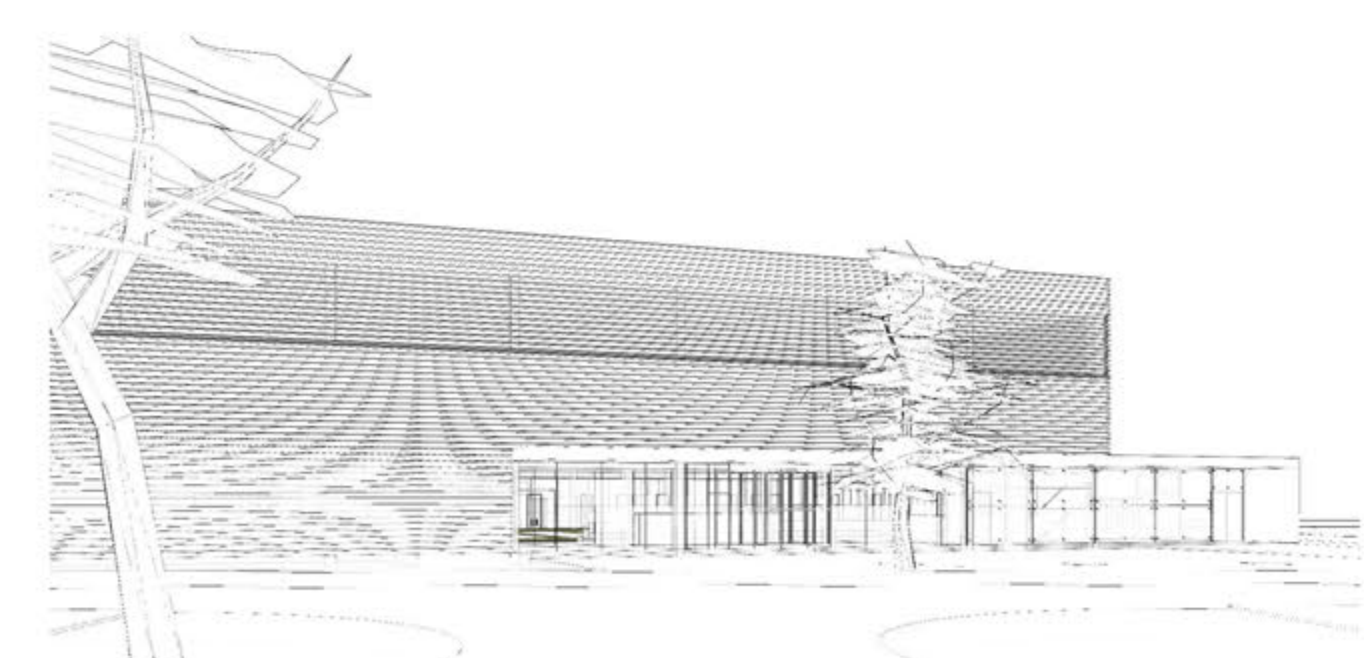

POHLAD NA NÁSTUPNÝ PRIESTOR Z JUHU

PERSPEKTÍVA NA VSTUP DO ŠPORTOVEJ HALY

POHLAD VÝCHODNÝ SO ZACHOVANÝM PÔVODNÝM STROMOM

POHLAD JUŽNÝ M 1:200

POHLAD ZÁPADNÝ M 1:200

REZ POZDĽŽNY M 1:200

PRIESTOROVÁ SCHÉMA AREÁLU

NÁSTUPNÝ PRIESTOR Z JUHOVÝCHODU

SCHÉMA PRIESTORU OD VONKAJŠÍCH IHRÍSK

VARIÁCIA ČIAROVÉHO ZOBRAZENIA HALY

PERSPEKTÍVA PRIESTORU PIZZÉRIE

VNÚTORNÝ PRIESTOR SO SCHODISKOM A PRIEHLADOM DO HALY

FOYER HALY SO ZÁDVERÍM A INFORMAČNÝM PULTOM

FOYER HALY OD BUFETU S PRIEHLADOM DO ŠPORTOVEJ HALY

VNÚTORNÝ PRIESTOR HALY ZO SEVEROZÁPADU

VNÚTORNÝ PRIESTOR HALY Z JUHOZÁPADU

VNÚTORNÝ PRIESTOR HALY Z JUHOVÝCHODU