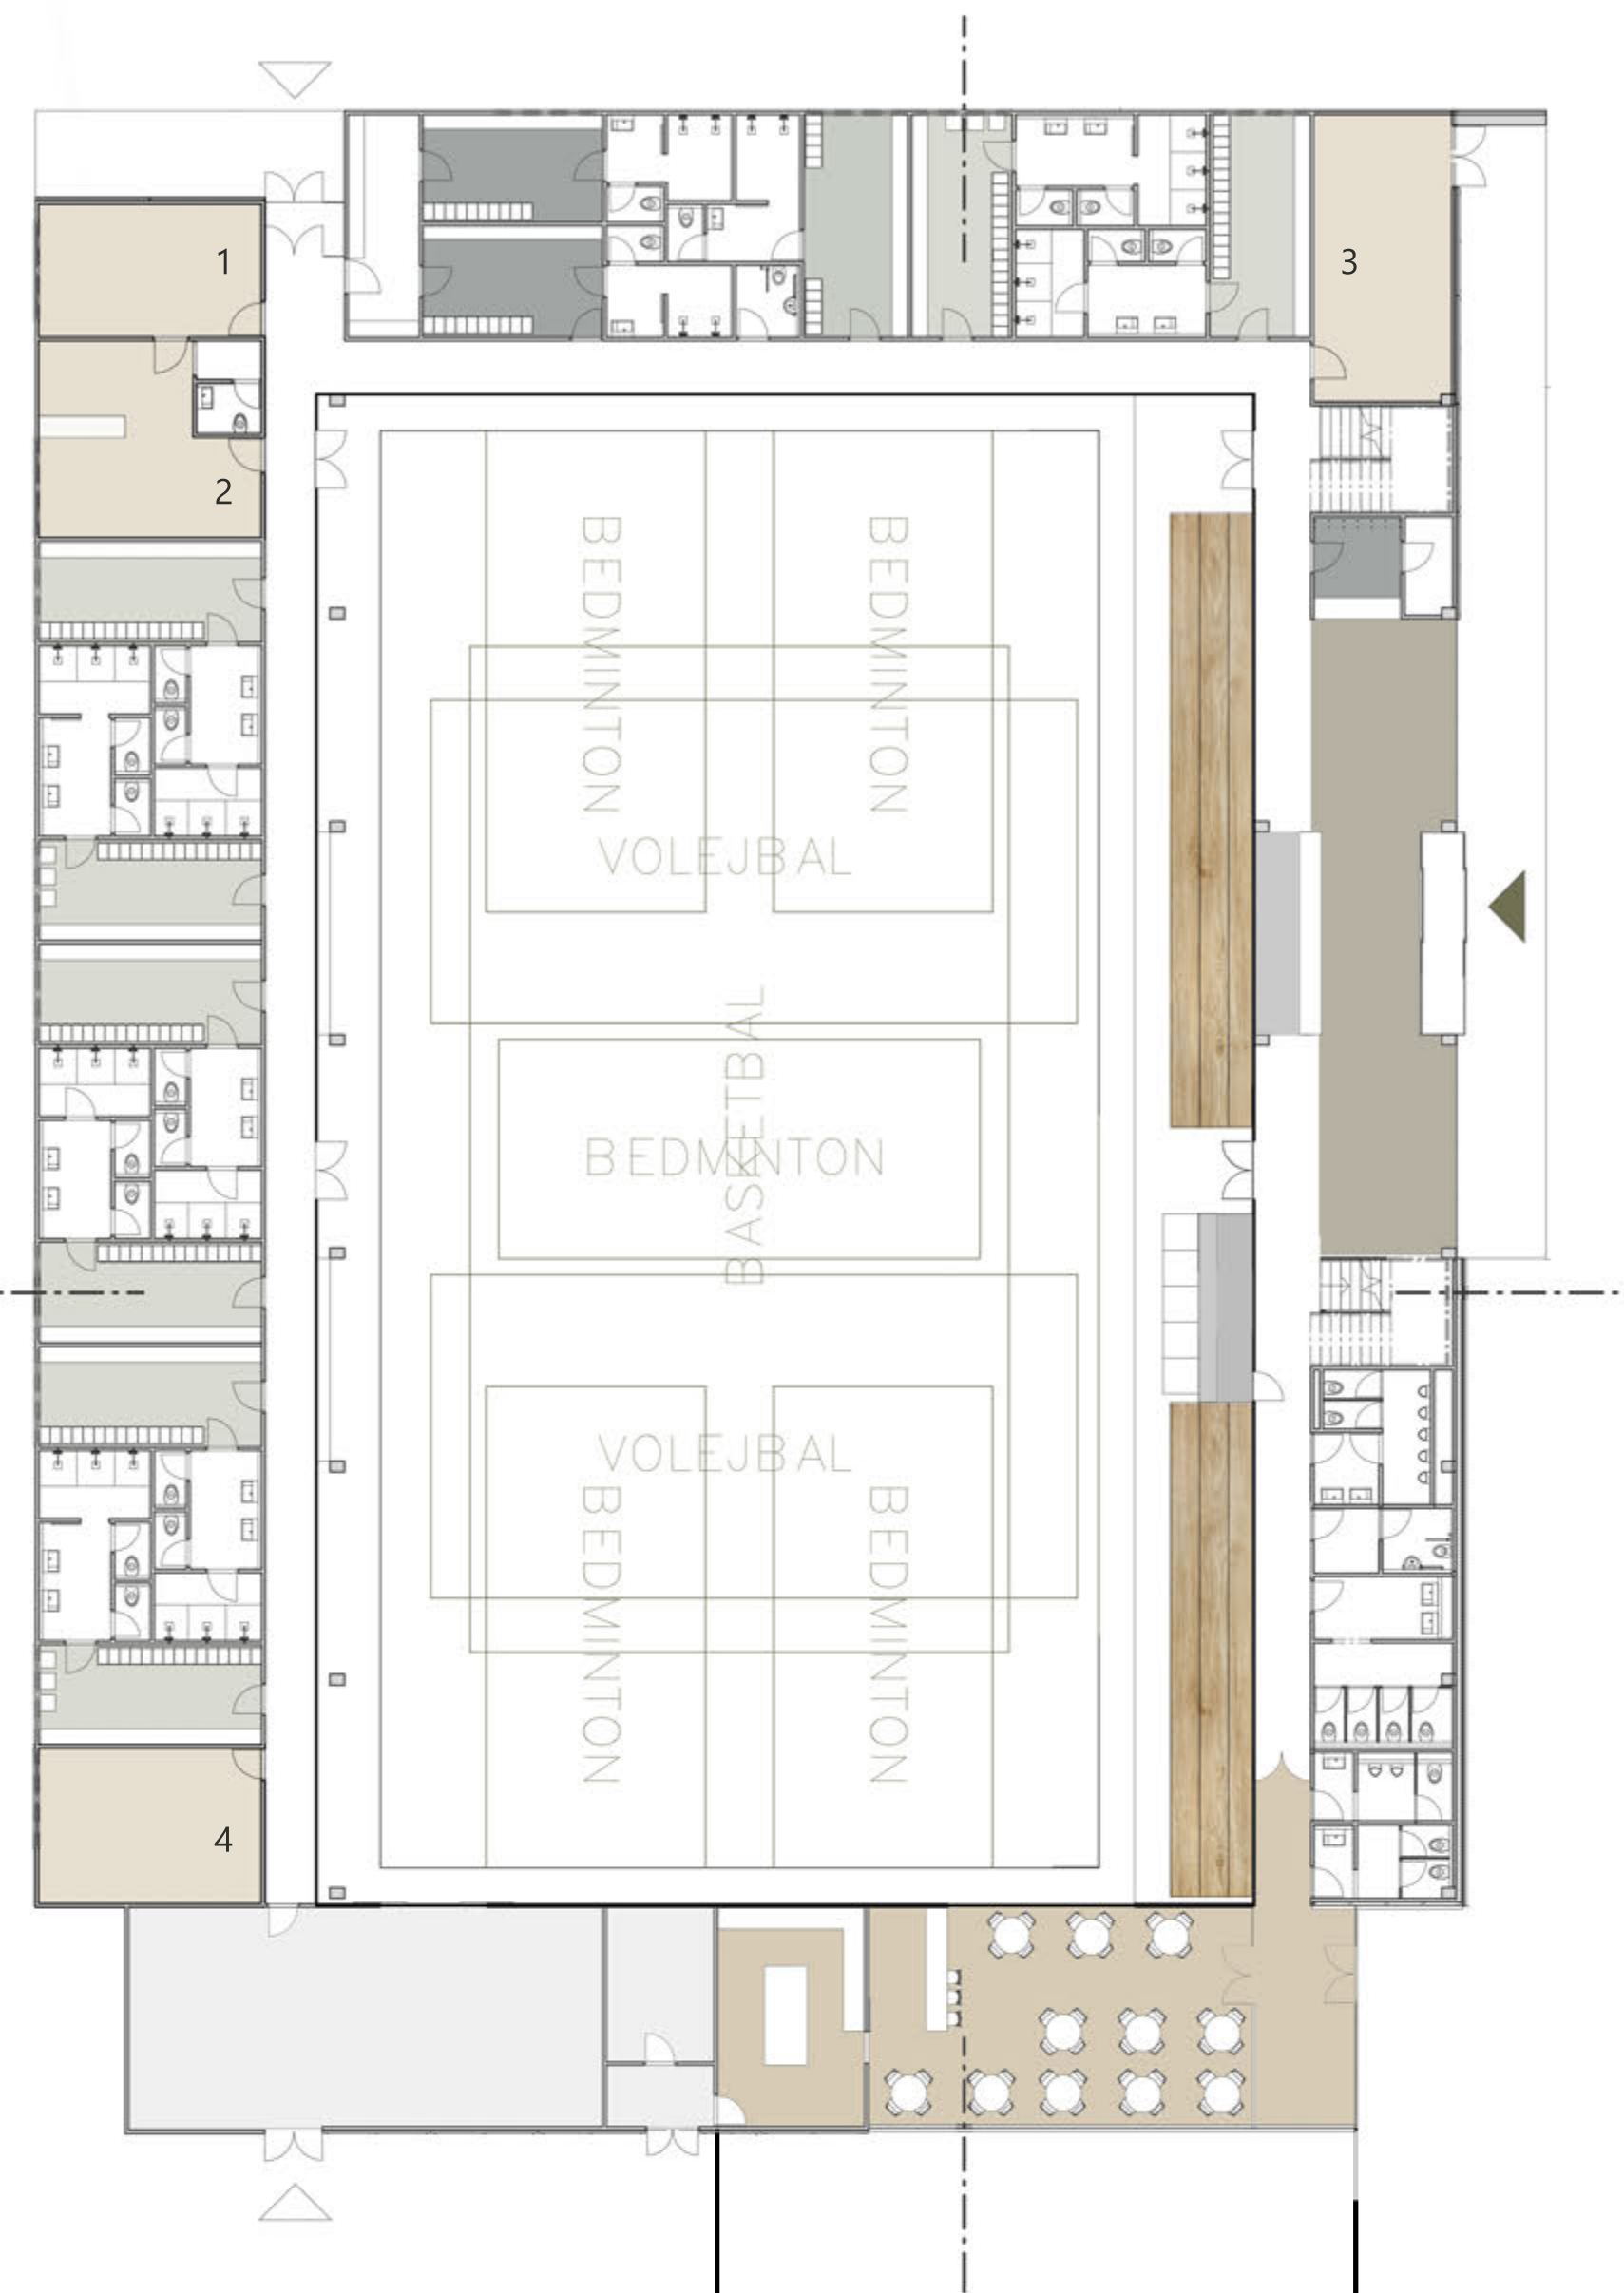

HLAVNÝ NÁSTUPNÝ POHLAD DO AREÁLU A NA ŠPORTOVÚ HALU

SEVEROVÝCHODNÁ PERSPEKTÍVA  
NA ŠPORTOVÚ HALU A NÁSTUPNÝ PRIESTOR  
SO ZACHOVANÝM PŮVODNÝM STROMOM

SENIOR CENTRUM AMICO  
PRIESTOR PRE LADOVÚ PLOCHU  
20x40m  
BEACHVOLEJBALOVÉ IHRISKO  
VOLEJBALOVÉ IHRISKO  
PARKOVANIE PRE 110

SMER ROZVOJA ←

SITUÁCIA M 1:1000

- ŠATNE PRE 15
- ŠATNE PRE 10 BB
- ŠATNE PRE 10 EXT
- VSTUPNÁ HALA
- BUFET
- INFO/POKLADŇA
- 1 SPRÁVCA
- 2 SPRÁVA
- SKLAD
- OZVUČENIE
- PIZZÉRIA ALVIANO
- 3 TZB
- 4 POSILOVNÁ
- TRIBÚNA

PŮDORYS 1.NP M 1:200

POHLAD VÝCHODNÝ M 1:200

POHLAD SEVERNÝ M 1:200

REZ PRIEČNY M 1:200

PŮDORYS 2.NP M 1:200

VÝCHODNÝ ROZVINUTÝ POHLAD - VIZUALIZÁCIA