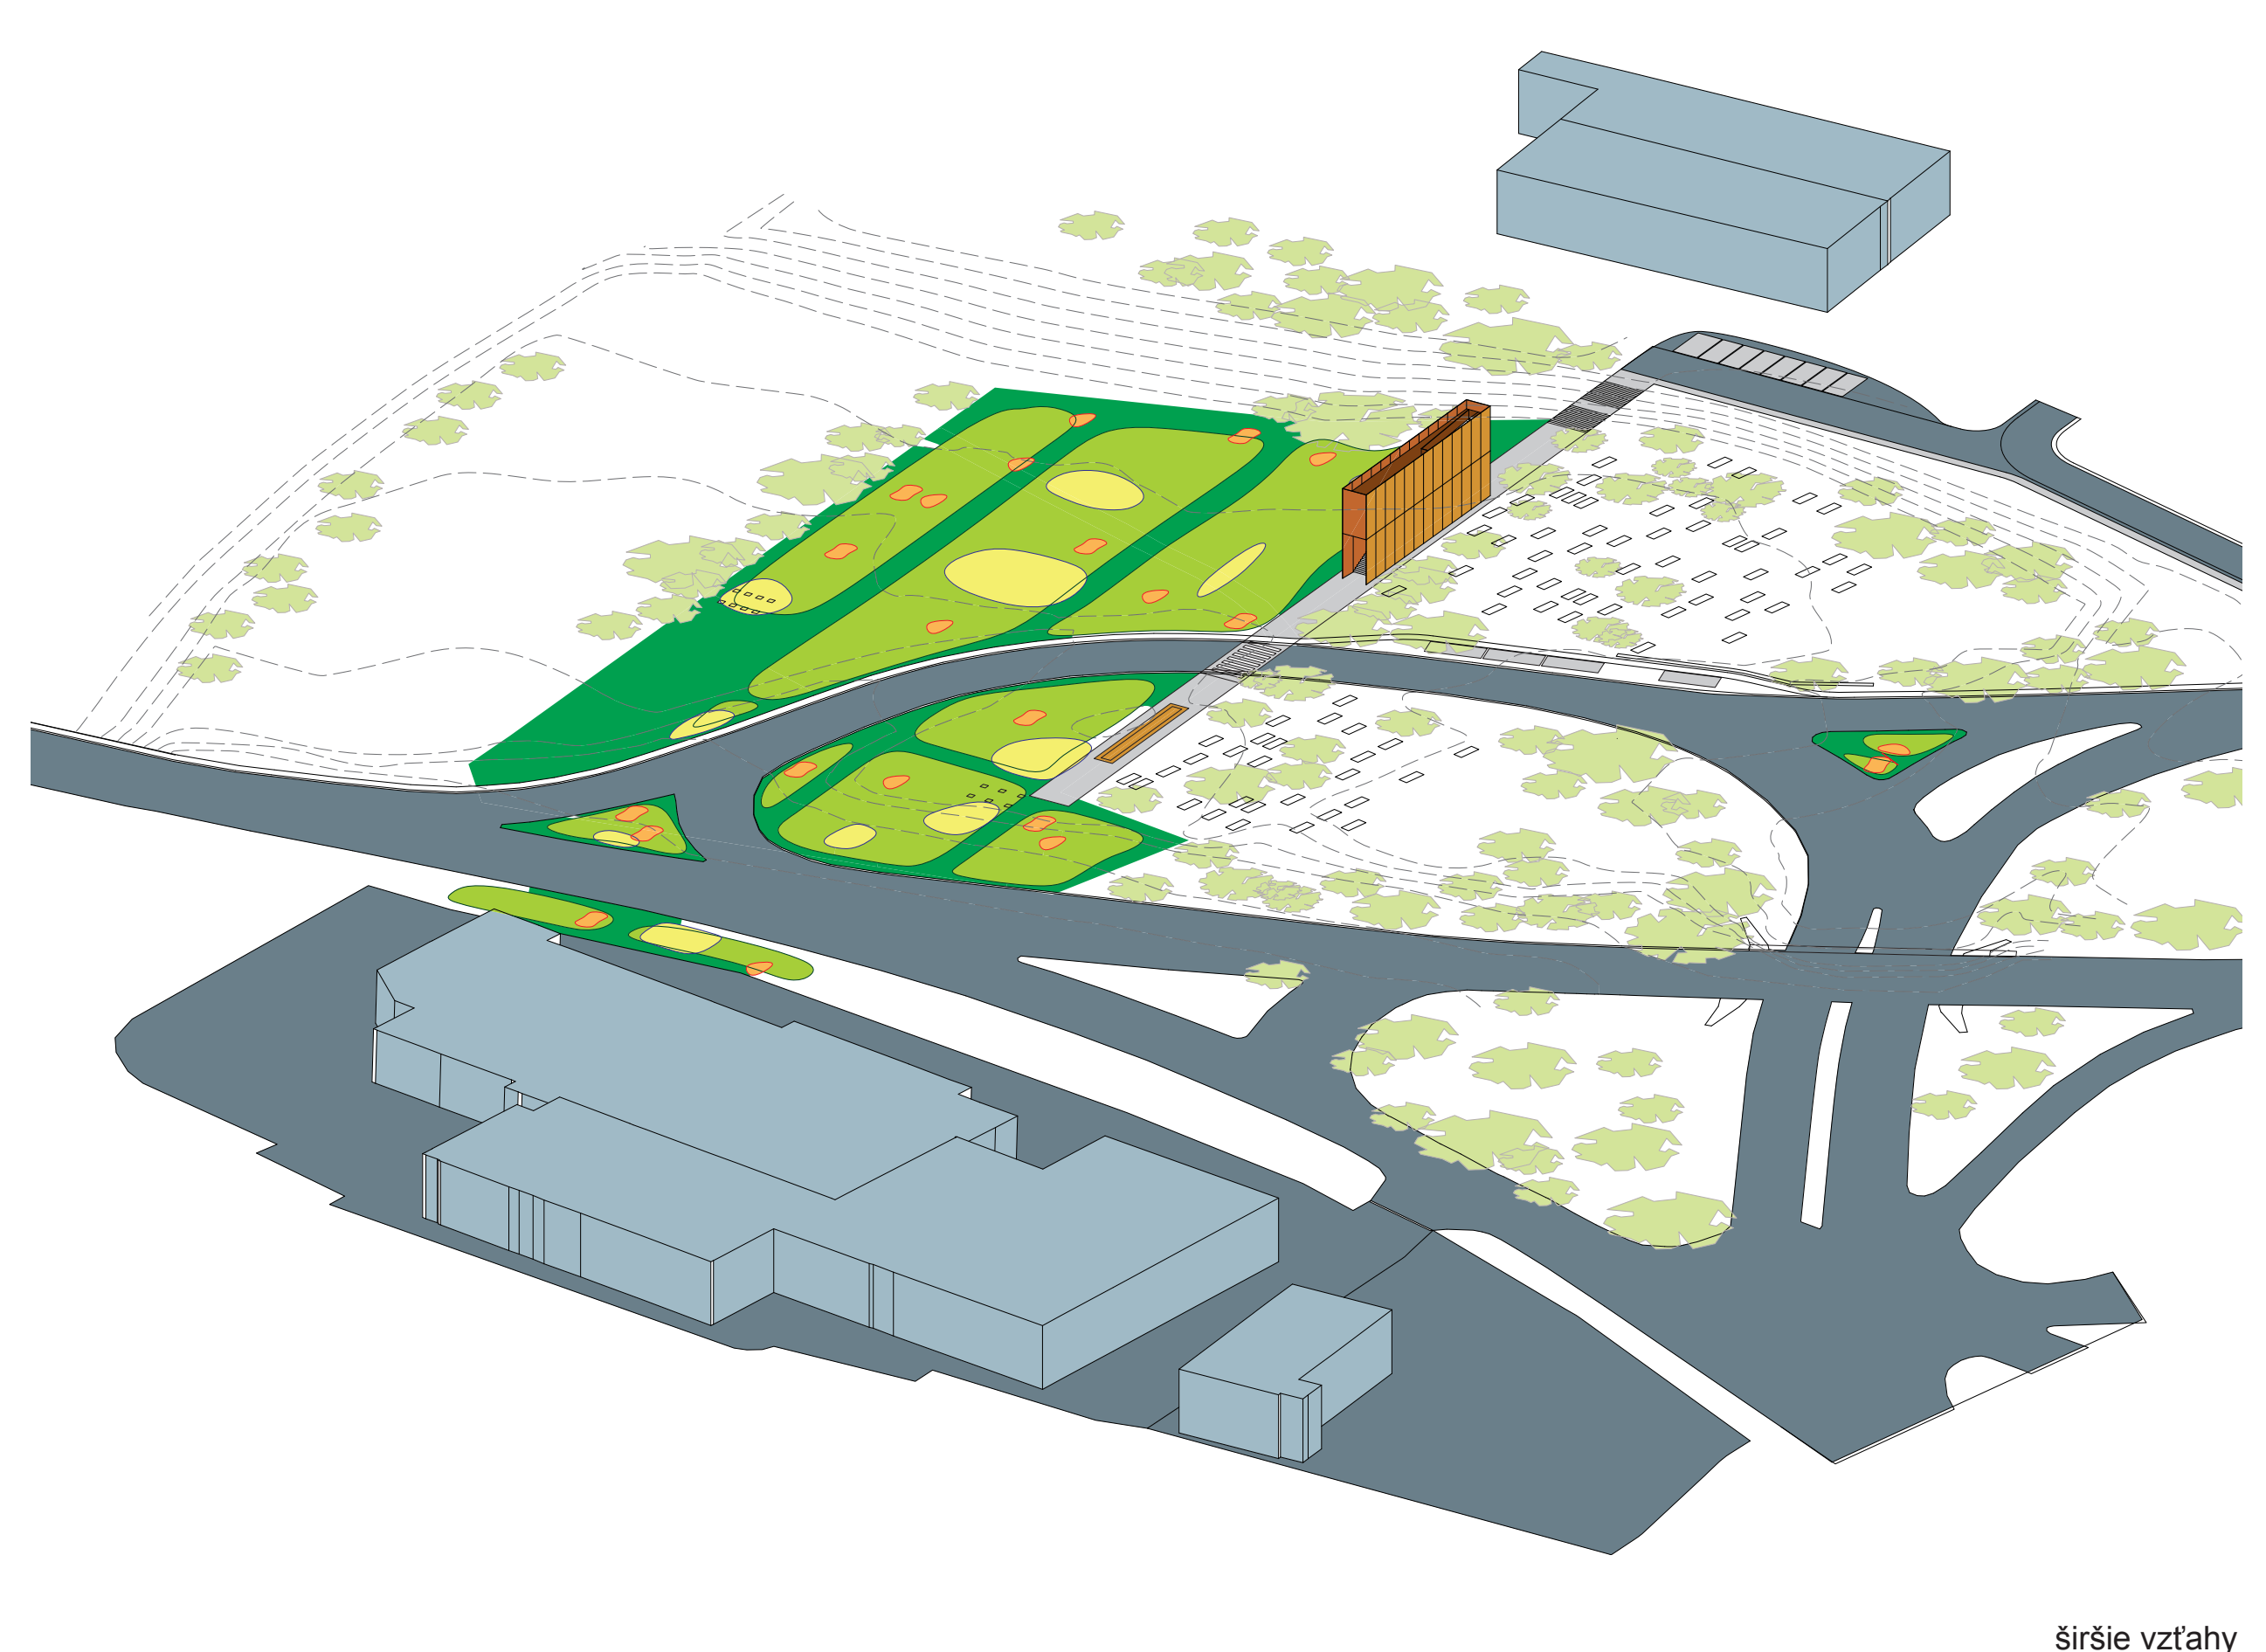

Obnova vojenského cintorína z 1. svetovej vojny v Banskej Bystrici - Majeri

vyhliadková plošina na vrchole monumentu : vyhliadka informuje o rozsahu a umiestnení cintorína pohľadom z výšky : zábradlie je nosičom infografiky

pohľad z juhu : kaplnka je otvorená pri slávnostných príležitostiach

skladba a konštrukcia monumentu : kaplnky : vyhliadky : pamätnej tabule

širšie vzťahy

pohľad zo severu : prístup na vyhliadku z monumentu

# Obnova vojenského cintorína z 1. svetovej vojny v Banskej Bystrici - Majeri