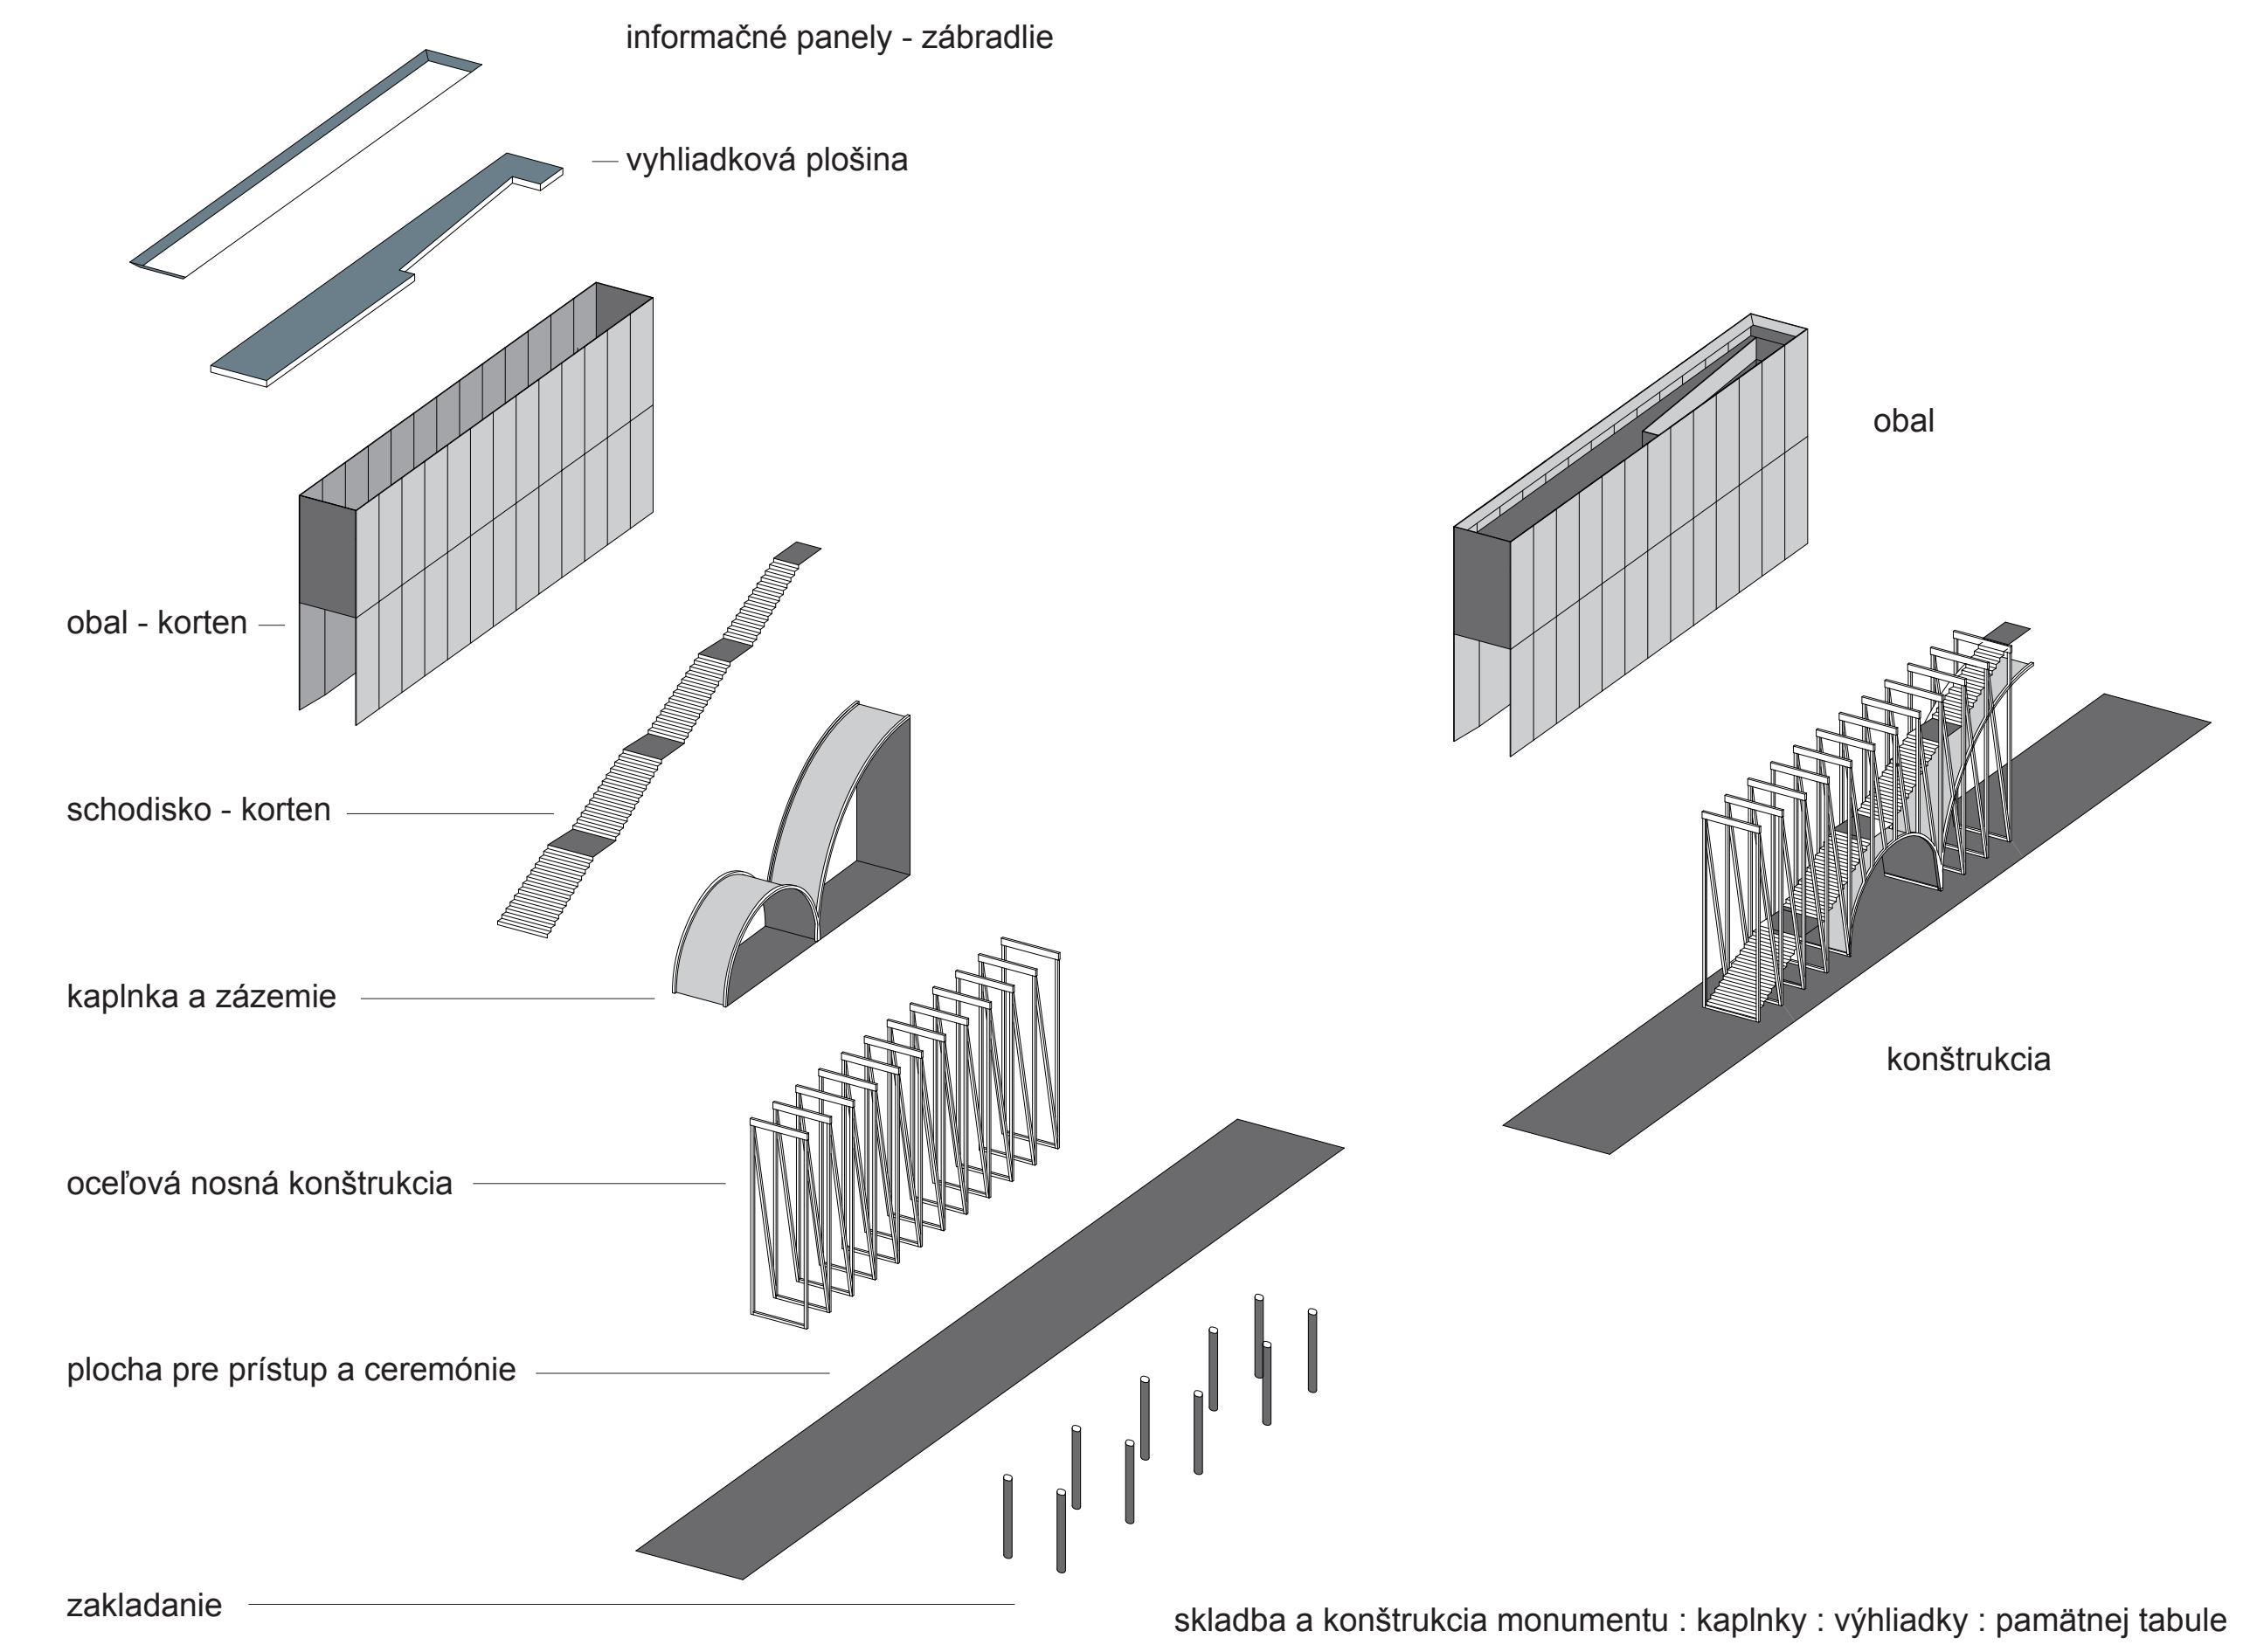

Obnova vojenského cintorína z 1. svetovej vojny v Banskej Bystrici - Majeri

vyhliadková plošina na vrchole monumentu : vyhliadka informuje o rozsahu a umiestnení cintorína pohľadom z výšky : zábradlie je nosičom infografiky

pohľad z juhu : kaplnka je otvorená pri slávnostných príležitostiach

skladba a konštrukcia monumentu : kaplnky : vyhliadky : pamätnej tabule

širšie vzťahy

pohľad zo severu : prístup na vyhliadku z monumentu

# Obnova vojenského cintorína z 1. svetovej vojny v Banskej Bystrici - Majeri