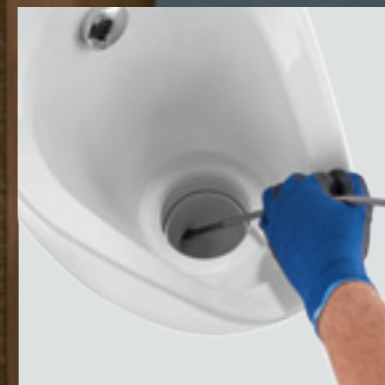

Šikovní údržba a servis.

Pre servisné práce je nespornou výhodou bezproblémový prístup ku všetkým prevádzkovým častiam pisoára bez toho, aby bolo treba demontovať keramickú misu.

Priamy prístup k odpadovému systému: k zápachovej uzávierke sa ľahko dostanete zvrchu. To veľmi zjednoduší čistenie a údržbu.