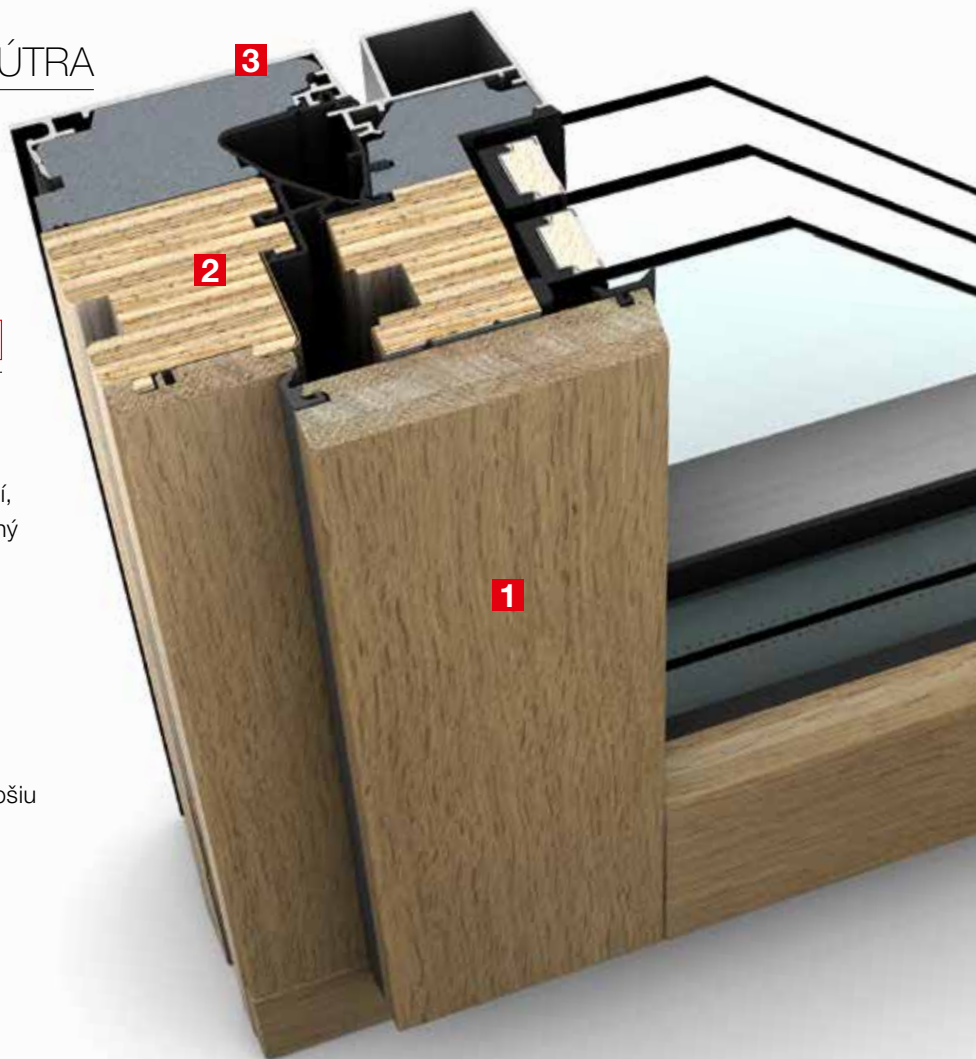

Zvnútra ušľachtilé drevo v mnohých variáciách a farbách, v jadre stabilný I-tec Core a zvonku vysoko odolný hliníkový kryt pre trvácnosť okna.

1 VEĽKÝ VÝBER DREVÍN ZVNÚTRA

- Pre individuálne a harmonické stvárnenie Vašich priestorov
- Vďaka novej technológii sú špeciálne druhy dreva dostupné v atraktívnom pomere cena – kvalita

2 STABILNÉ JADRO **I-tec Core**

- Vysoko stabilné okno a vysoká pevnosť vďaka jedinečnej Internorm I-tec Core-technológii
- Tento ekologický materiál je podstatne odolnejší, rezistentnejší voči vlhkosti a zachováva si stabilný tvar

3 HLINÍKOVÝ KRYT ZVONKU

- Vysoká ochrana pred poveternostnými vplyvmi vo všetkých farbách
- Spojenie materiálov drevo/pena/hliník pre najlepšiu tepelnú izoláciu pri minimálnej stavebnej hĺbke

Ďalšie výhody produktu HF 410:

- **Stabilné spojenie rohov** vďaka kvalitnému lepidlu a správne umiestnenému rybinovému spoju
- Podľa výberu **skryté alebo viditeľné kovanie**
- Dostupné iba s **3-sklom**
- **3-itý systém tesnenia**