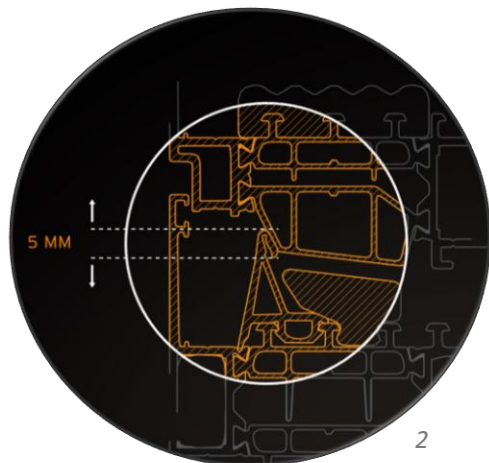

$U_w = 0.81W/M^2k$ pre sklopno-otváracé okno AWW parametre 4/C4/E1200

Nerezové rohovníky so
záchytnou funkciou v prvej
komore krídla

Ako?

1. Pevné konštrukcie

a) Silné rohové spojenie b) optimálne rozloženie hmotnosti

2. Geometria

Zvýšený presah centrálného tesnenia na krídlo na 5 mm

3. Veľké rozmery s malými pohľadovými šírkami

97mm pohľadová šírka s 1. krídlom do výšky 2,2m cez zvýšené pevnostné parametre

Hliníková podložka pod sklo
pre prenesenie zaťaženia do
vnútorného poloprofilu