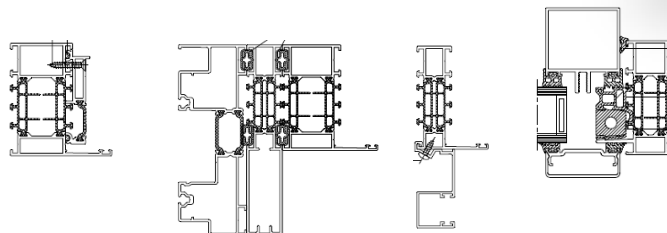

Deco Standard, HI, HI+

Renaissance Standard, HI, HI+

Systémové napojenia pre CS 86-HI doors, CP 130, CP 155, CW 50 a doplnkové systémy ako Mosquito, profily pre vedenie žalúzií a nové RB Glass