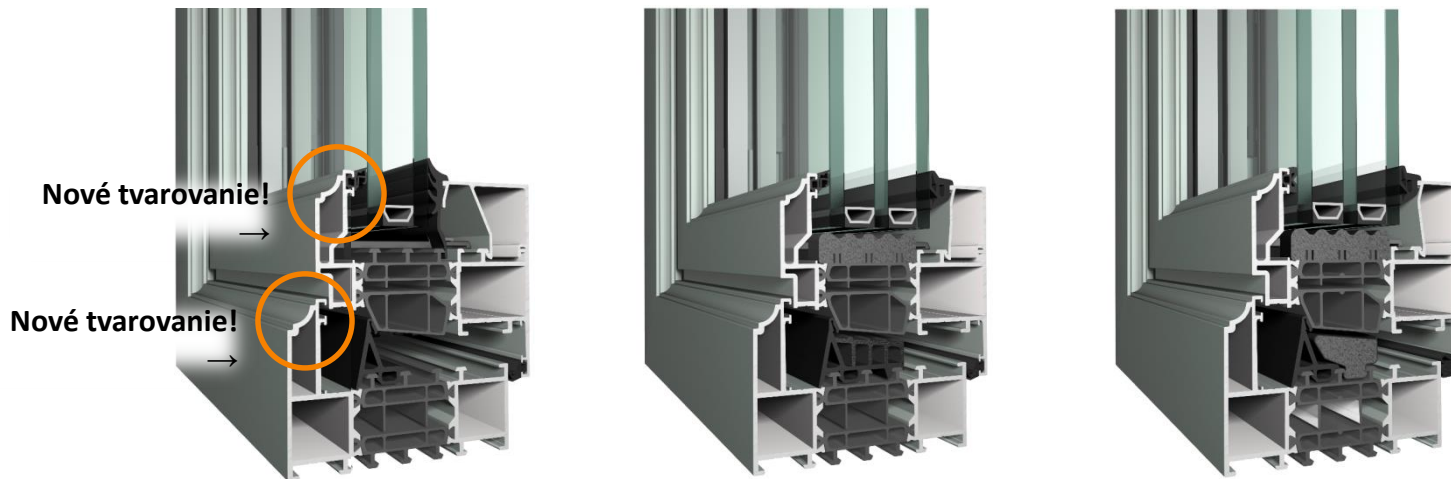

Autentický vzhľad v dizajne dekoratívnej profilácie dreva

10mm odsadenie rámu a krídla

K dispozícii Standard, HI and HI+

Uf rám/krídlo 119mm od 1.2 to 1.9W/m²K

K dispozícii pre najpredávanejšie profily

3 dnu otváracé krídla, 1 von otváracé krídlo, 2 rámy a priečniky

CONTENTS

SALES
PRESENTATION

POSITIONING

PERFORMANCES

DESIGN STYLES

PRODUCT
FEATURES

DOCUMENTATION
& REYNAPRO

TOOLING

ARTICLE
OVERVIEW

MARKETING
TOOLS