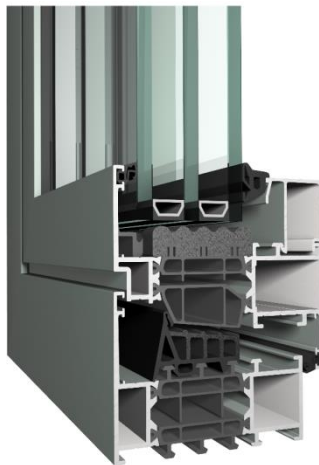

Systémové napojenia pre CS 86-HI doors, CP 130, CP 155, CW 50 a doplnkové systémy ako Mosquito, profily pre vedenie žalúzií a nové RB Glass

MASTERLINE

DESIGN

Standard

HI

HI+

Moderný štýl, dostupné podľa teplotníky ako Standard, HI and HI+