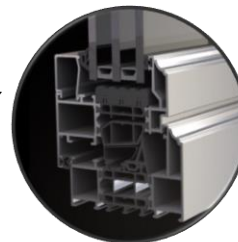

3. Zvýšená produktivita

Zvýšená produktivita, zjednodušená dokumentácia a racionalizovaná ponuka profilov