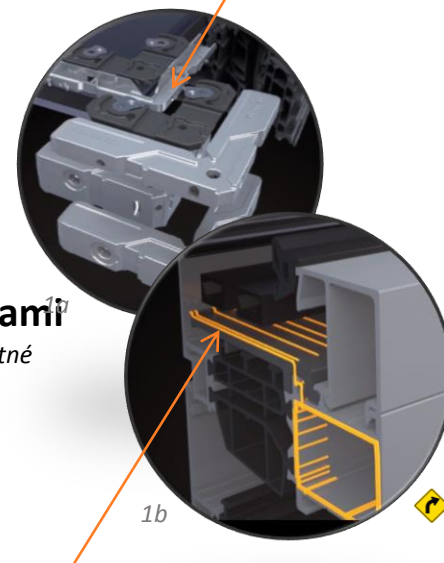

$U_w = 0.81W/M^2k$ pre sklopno-otváracé okno AWW parametre 4/C4/E1200

Nerezové rohovníky so
záchytnou funkciou v prvej
komore krídla

Ako?

1. Pevné konštrukcie

a) Silné rohové spojenie b) optimálne rozloženie hmotnosti

2. Geometria

Zvýšený presah centrálného tesnenia na krídlo na 5 mm

3. Veľké rozmery s malými pohľadovými šírkami

97mm pohľadová šírka s 1. krídlom do výšky 2,2m cez zvýšené pevnostné parametre

Hliníková podložka pod sklo
pre prenesenie zaťaženia do
vnútorného poloprofilu