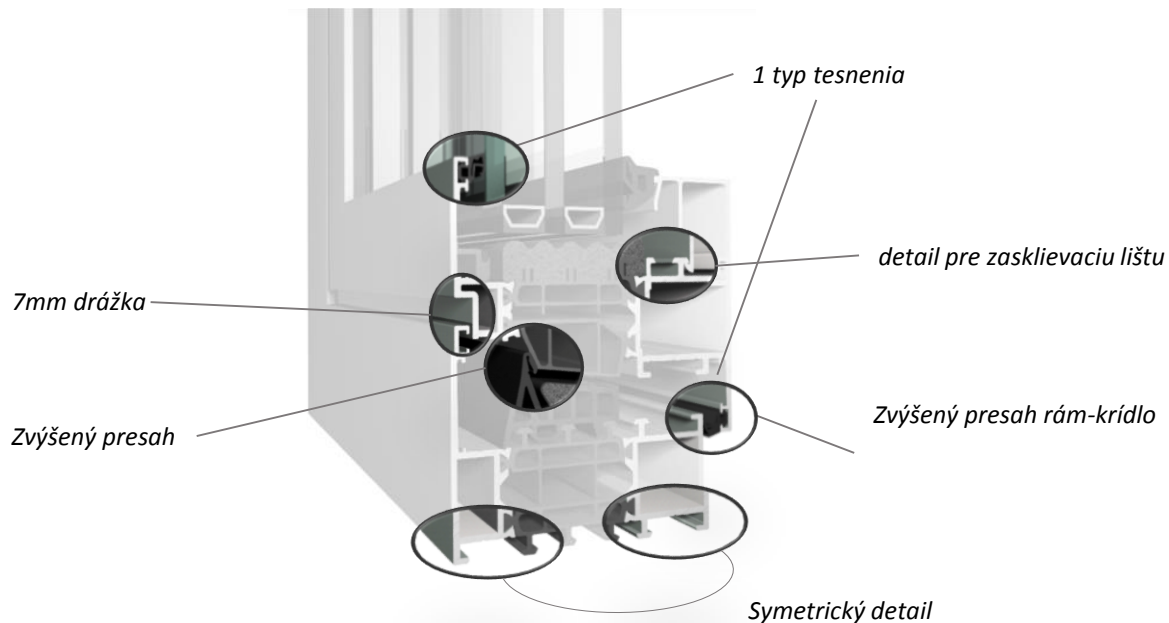

MASTERLINE

NOVÁ GENERÁCIA OKENNÝCH SYSTÉMOV

Nová Platforma → Nové DNA profilu! →

SlimLine 38: V ponuke!
MasterLine 8: Práve uvedené!
MasterLine 10: 2017

1. Vysoko kvalitné okná

Vynikajúce parametre, izolačné vlastnosti a pevnosť profilov

s

2. Výber dizajnu

Neobmedzené kombinácie dizajnových prevedení a napojení

a

3. Zvýšená produktivita

Zvýšená produktivita, zjednodušená dokumentácia a racionalizovaná ponuka profilov

Vynikajúce parametre U_w a vodotesnosť

2. Geometria

Zvýšený presah centrálného tesnenia na krídlo na 5 mm

3. Veľké rozmery s malými pohľadovými šírkami

97mm pohľadová šírka s 1. krídlom do výšky 2,2m cez zvýšené pevnostné parametre

Hliníková podložka pod sklo
pre prenesenie zaťaženia do
vnútorného poloprofilu