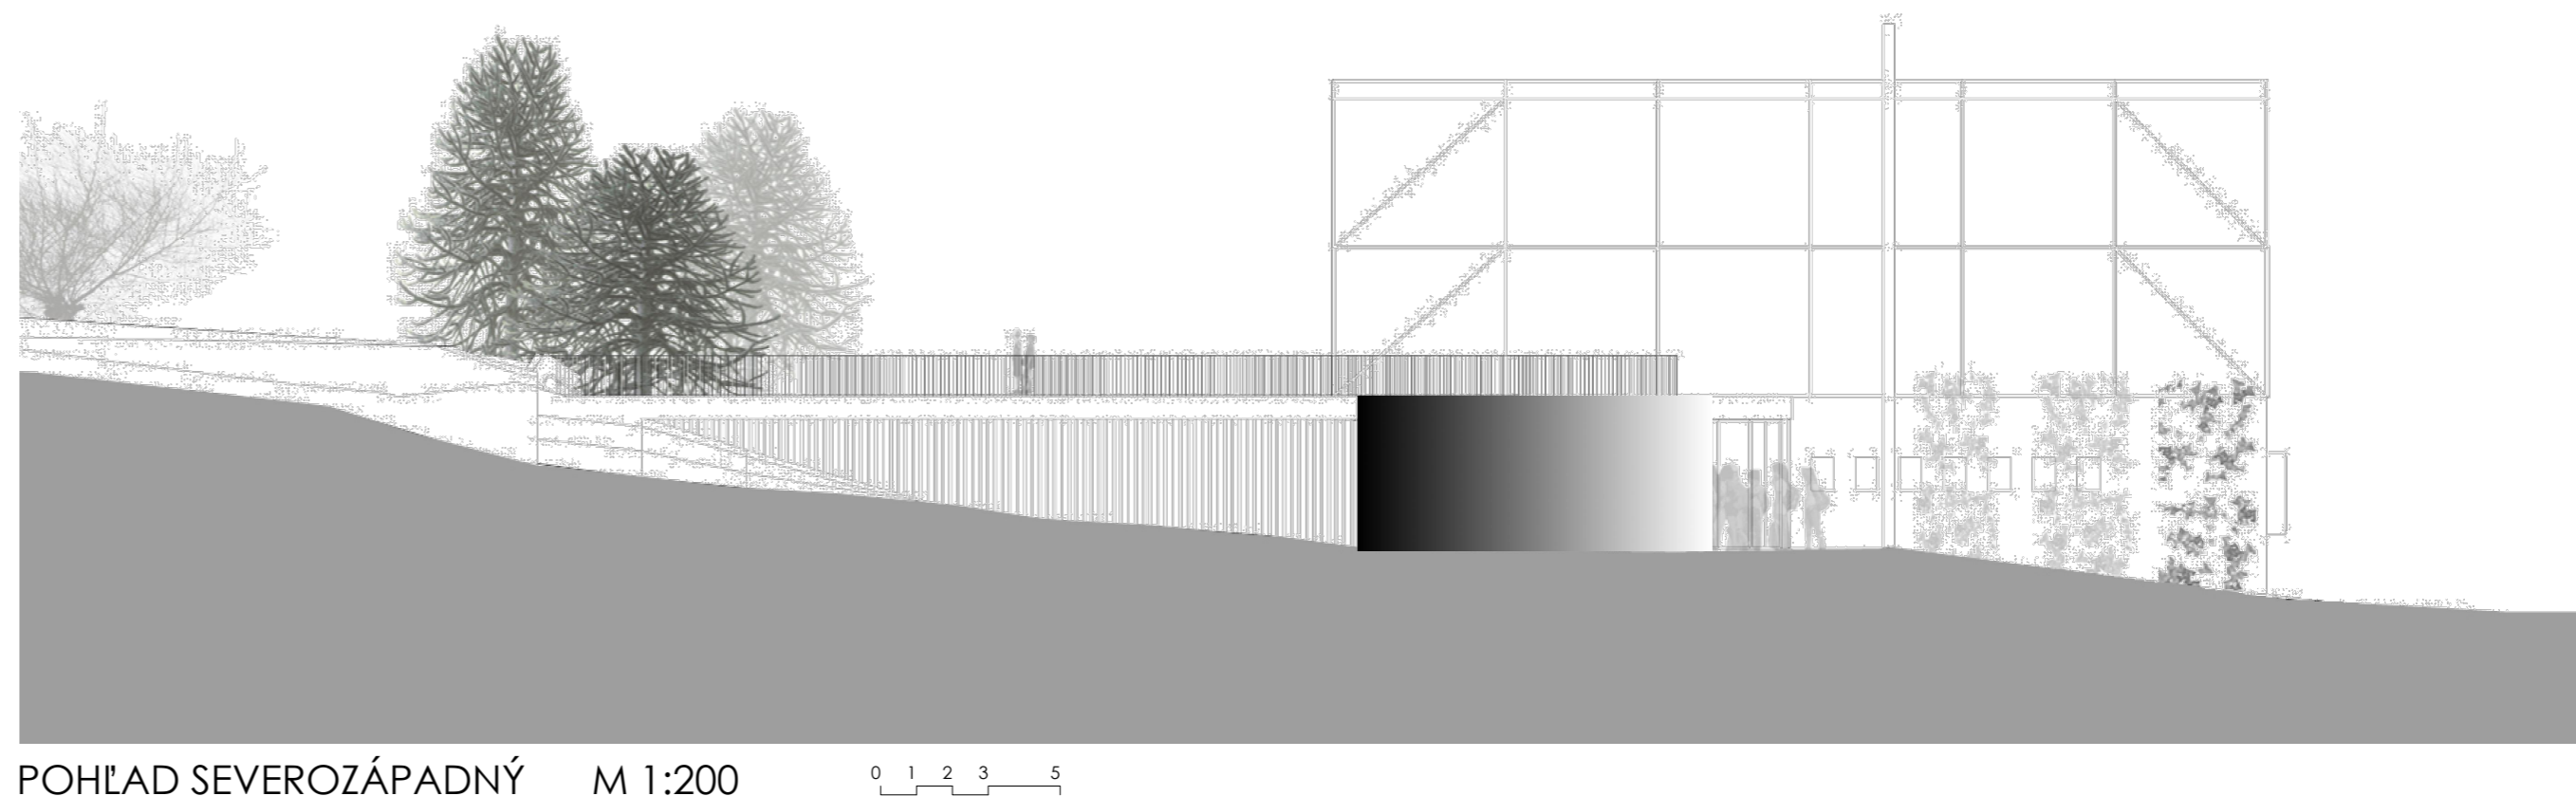

REZOPOHĽAD PRIEČNY M 1:200 0 1 2 3 4

POHĽAD SEVEROZÁPADNÝ M 1:200 0 1 2 3 4

# SÚŤAŽ - MATERSKÁ ŠKOLA V SELCIACH