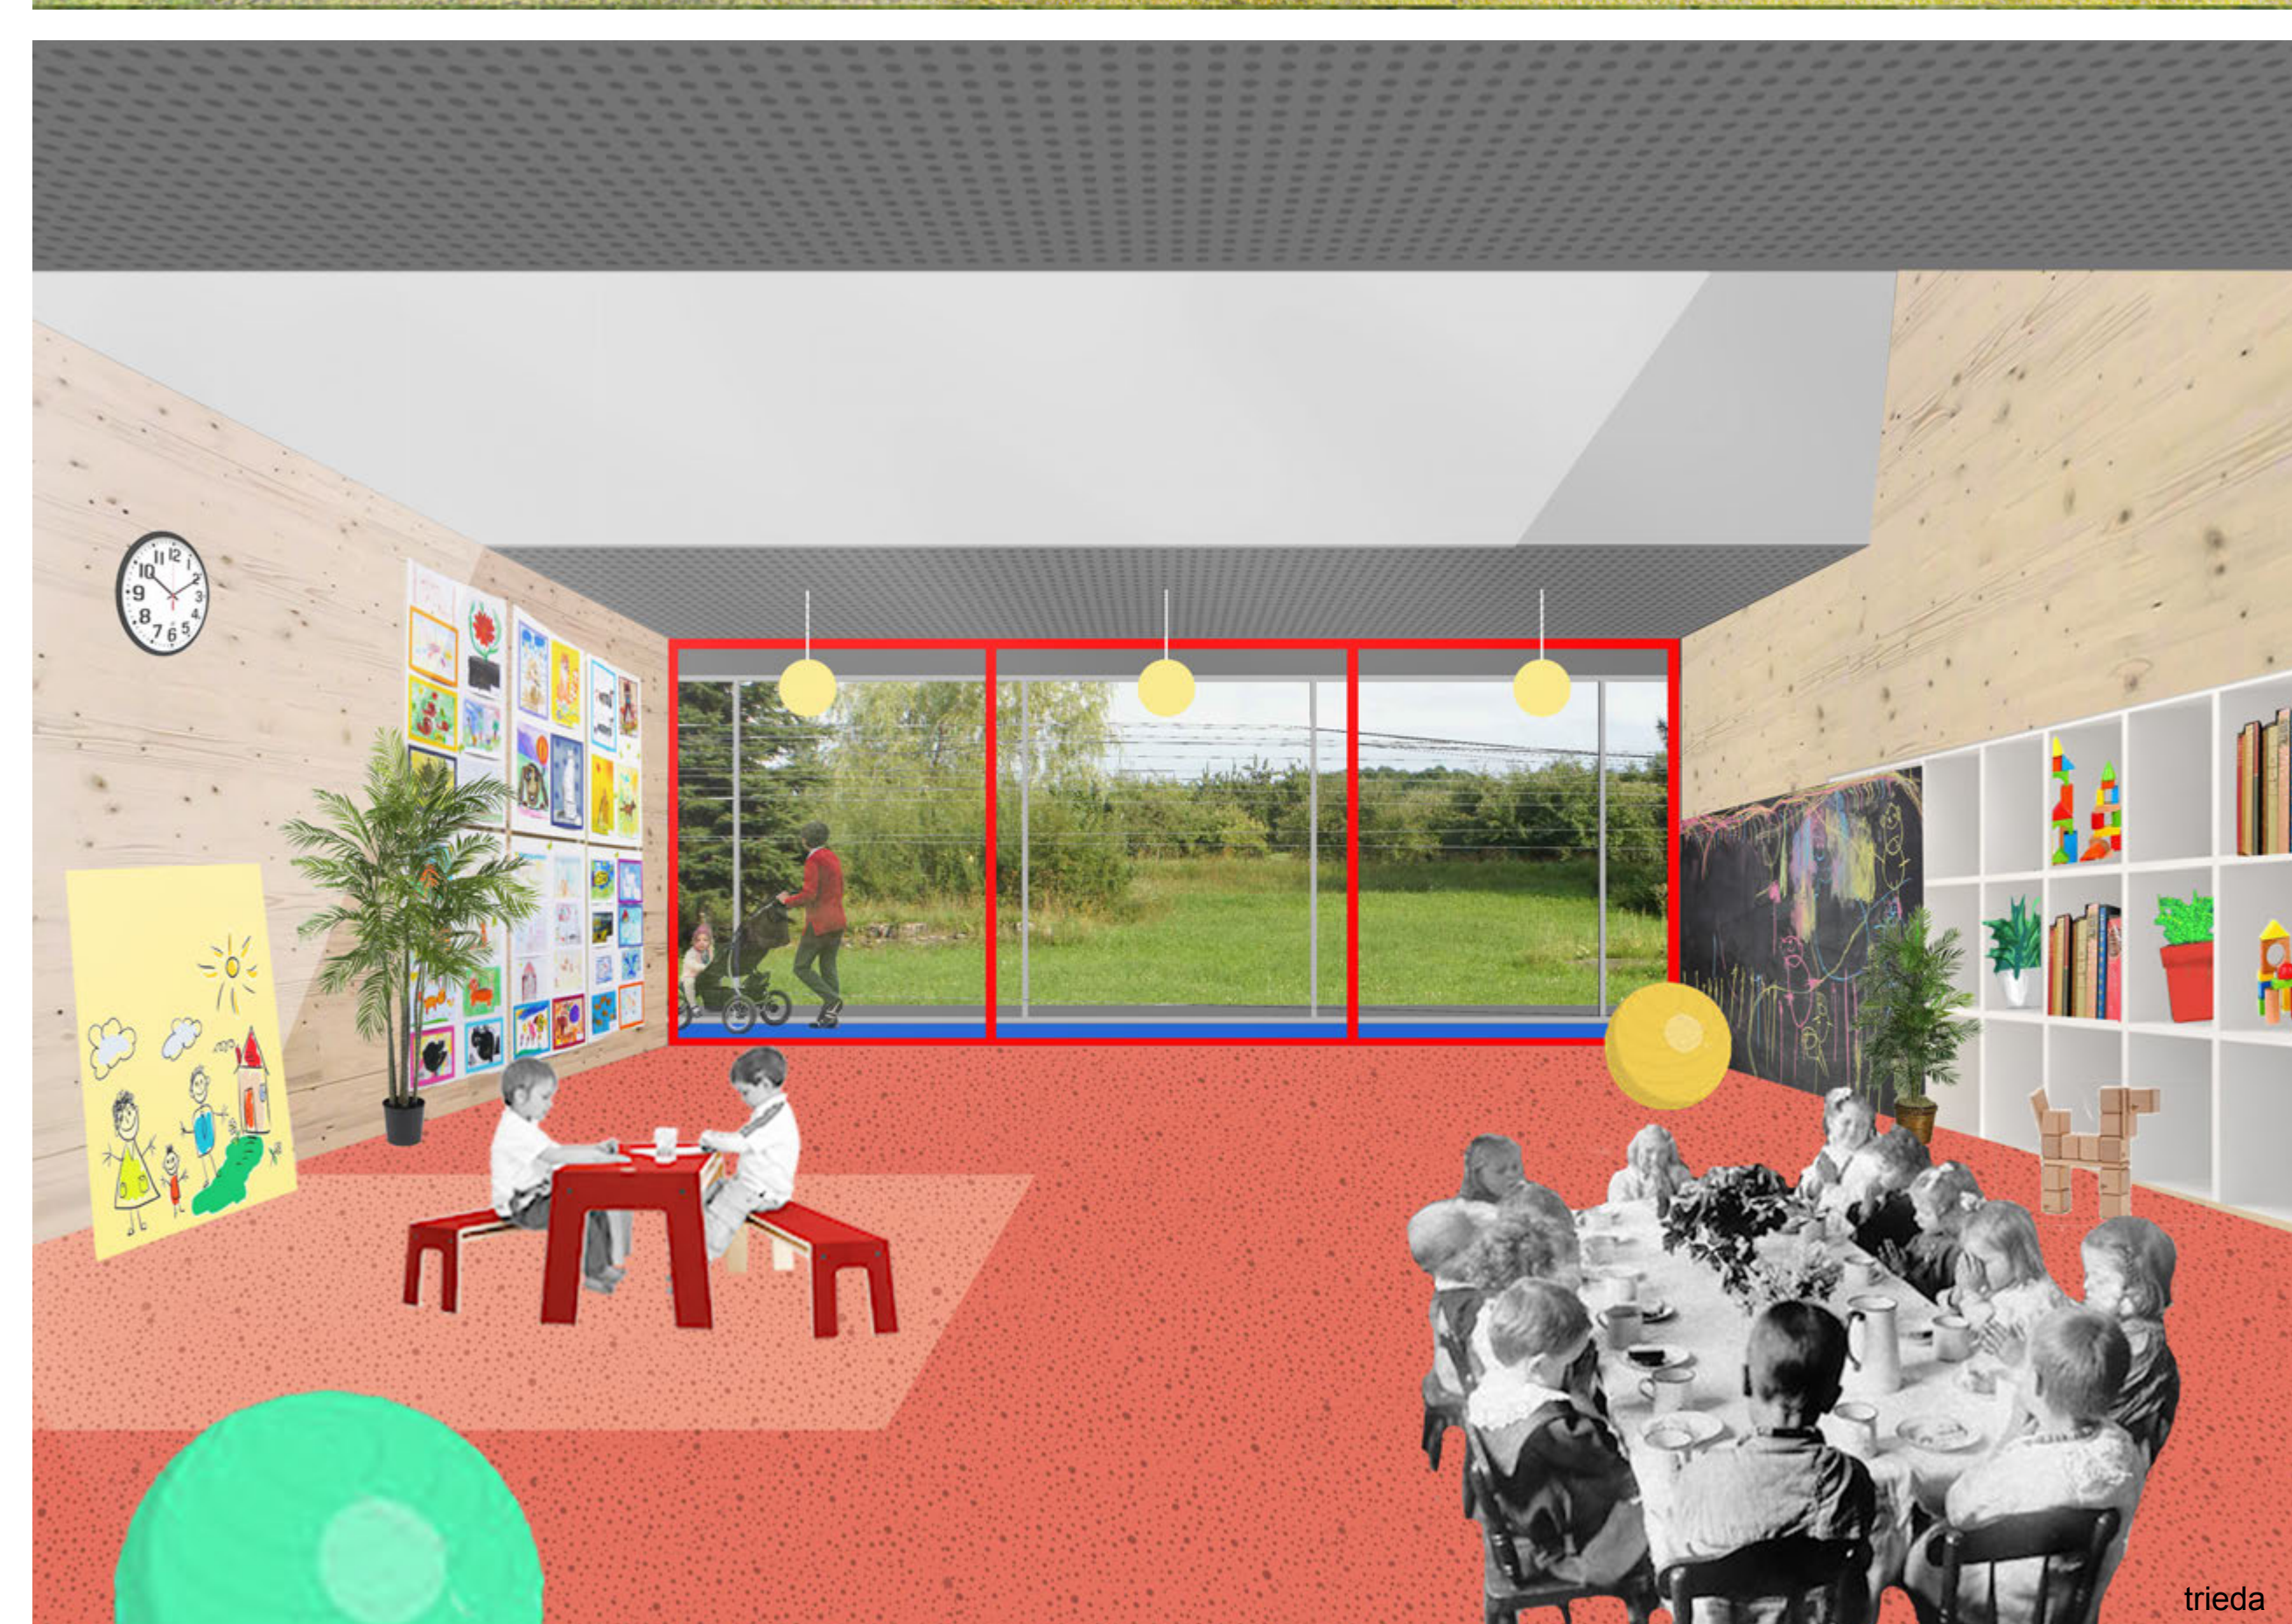

diagram usporiadania školského areálu

Materská škola dopĺňa areál - naväzuje na stávajúce objekty a svojou polohou člení voľné plochy na účelové jednotky - spevnené pochôdzne plochy, ihriská pre šport a prírodné plochy pre oddych a aktivity detí. Chrbticou návrhu je spojnica vstupov jedálne a telocvične. Nad ňu umiestňujeme objekt škôlky, ktorý priamo nadväzuje na jedáleň. Dom má hrebeňovú dispozíciu. Triedy naväzujú na pozdĺžnu chodbu na južnej strane, ktorá je prístupná cez dve priečne vstupné rampy. Smerom k jedálni je spojovacím prvkom spoločenská miestnosť s možnosťou stavby malého auditoria. Predná časť tried orientovaná cez chodbu k záhrade je určená pre aktivity, zadná pre odpočinok. Každá trieda má po strane zázemie.

zákres do fotografie

školská záhrada

vstup od jedálne

trieda

spoločné priestory - audítórium

trieda - spálňa

spoločné priestory

SÚŤAŽ - MATERSKÁ ŠKOLA V SELCIACH