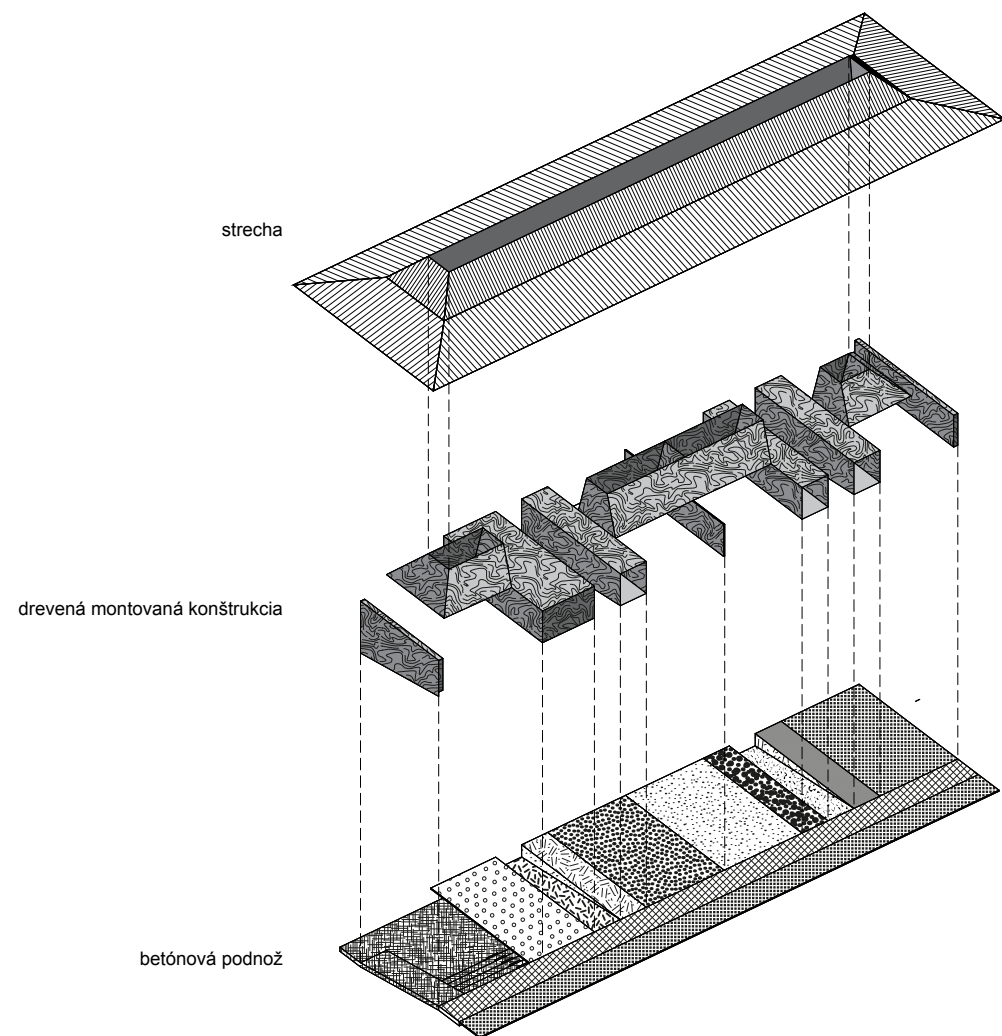

Materská škola dopĺňa areál - naväzuje na stávajúce objekty a svojou polohou člení voľné plochy na účelové jednotky - spevnené pochôdzne plochy, ihriská pre šport a prírodné plochy pre oddych a aktivity detí. Chrbticou návrhu je spojnica vstupov jedálne a telocvične. Nad ňu umiestňujeme objekt škôlky, ktorý priamo nadväzuje na jedáleň. Dom má hrebeňovú dispozíciu. Triedy naväzujú na pozdĺžnu chodbu na južnej strane, ktorá je prístupná cez dve priečne vstupné rampy. Smerom k jedálni je spojovacím prvkom spoločenská miestnosť s možnosťou stavby malého auditoria. Predná časť tried orientovaná cez chodbu k záhrade je určená pre aktivity, zadná pre odpočinok. Každá trieda má po strane zázemie.