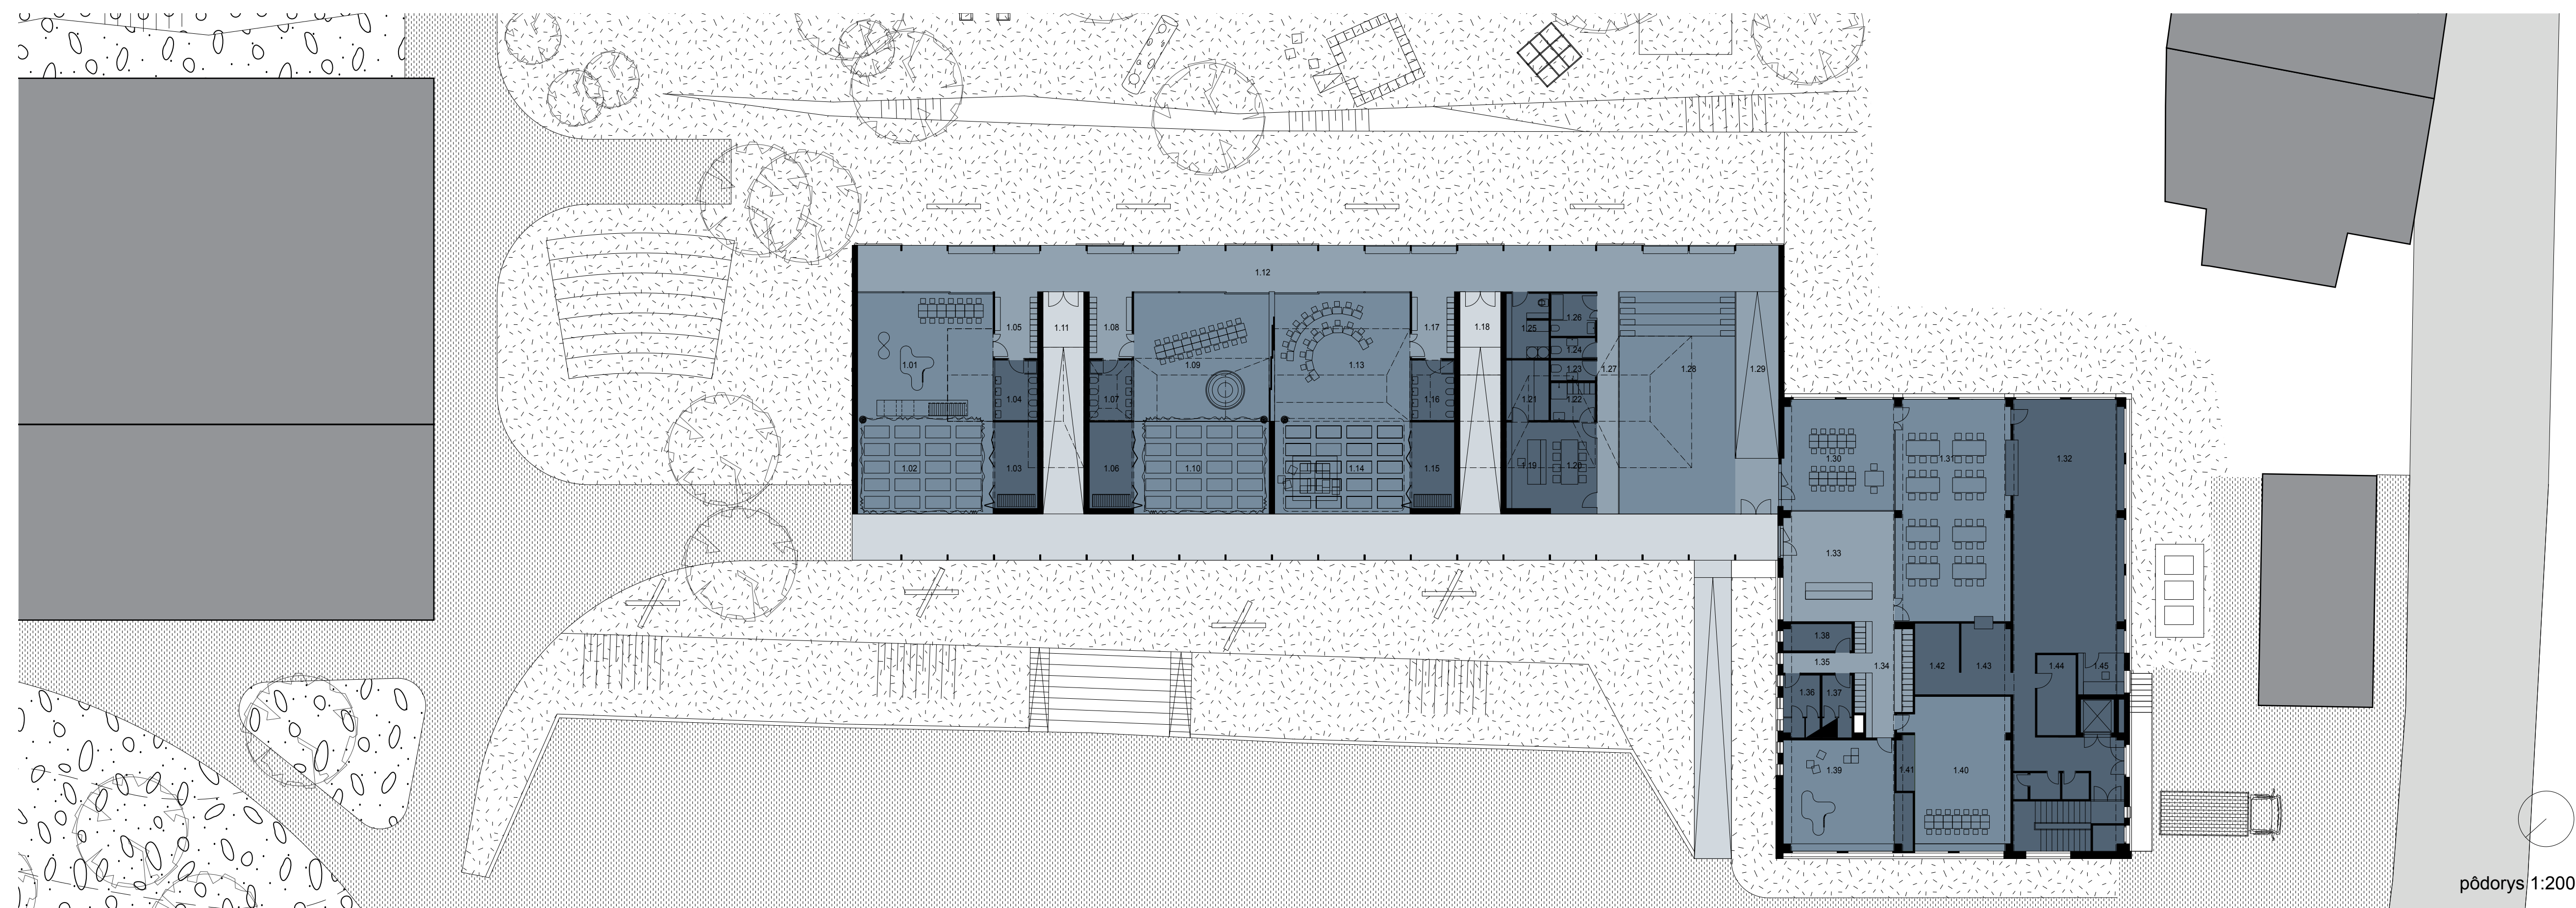

axonometria