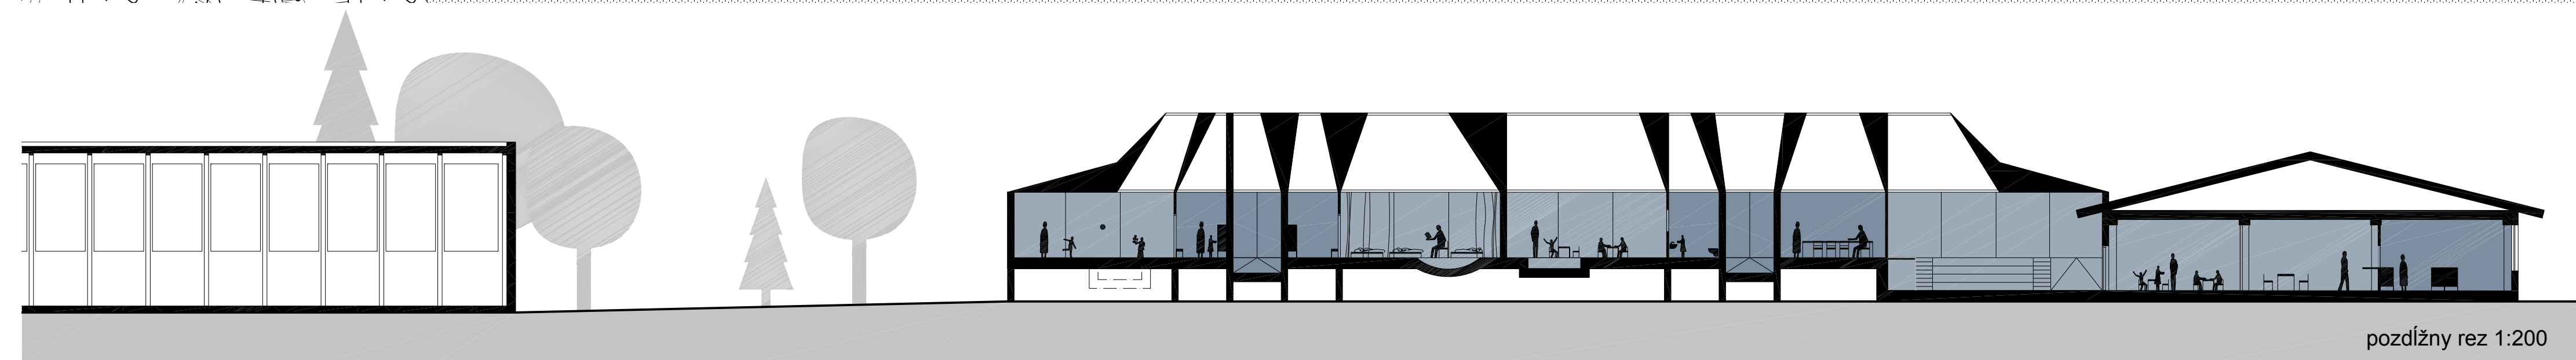

Materská škola dopĺňa areál - naväzuje na stávajúce objekty a svojou polohou člení voľné plochy na účelové jednotky - spevnené pochôdzne plochy, ihriská pre šport a prírodné plochy pre oddych a aktivity detí. Chrbticou návrhu je spojnica vstupov jedálne a telocvične. Nad ňu umiestňujeme objekt škôlky, ktorý priamo nadväzuje na jedáleň. Dom má hrebeňovú dispozíciu. Triedy naväzujú na pozdĺžnu chodbu na južnej strane, ktorá je prístupná cez dve priečne vstupné rampy. Smerom k jedálni je spojovacím prvkom spoločenská miestnosť s možnosťou stavby malého auditoria. Predná časť tried orientovaná cez chodbu k záhrade je určená pre aktivity, zadná pre odpočinok. Každá trieda má po strane zázemie.

axonometria