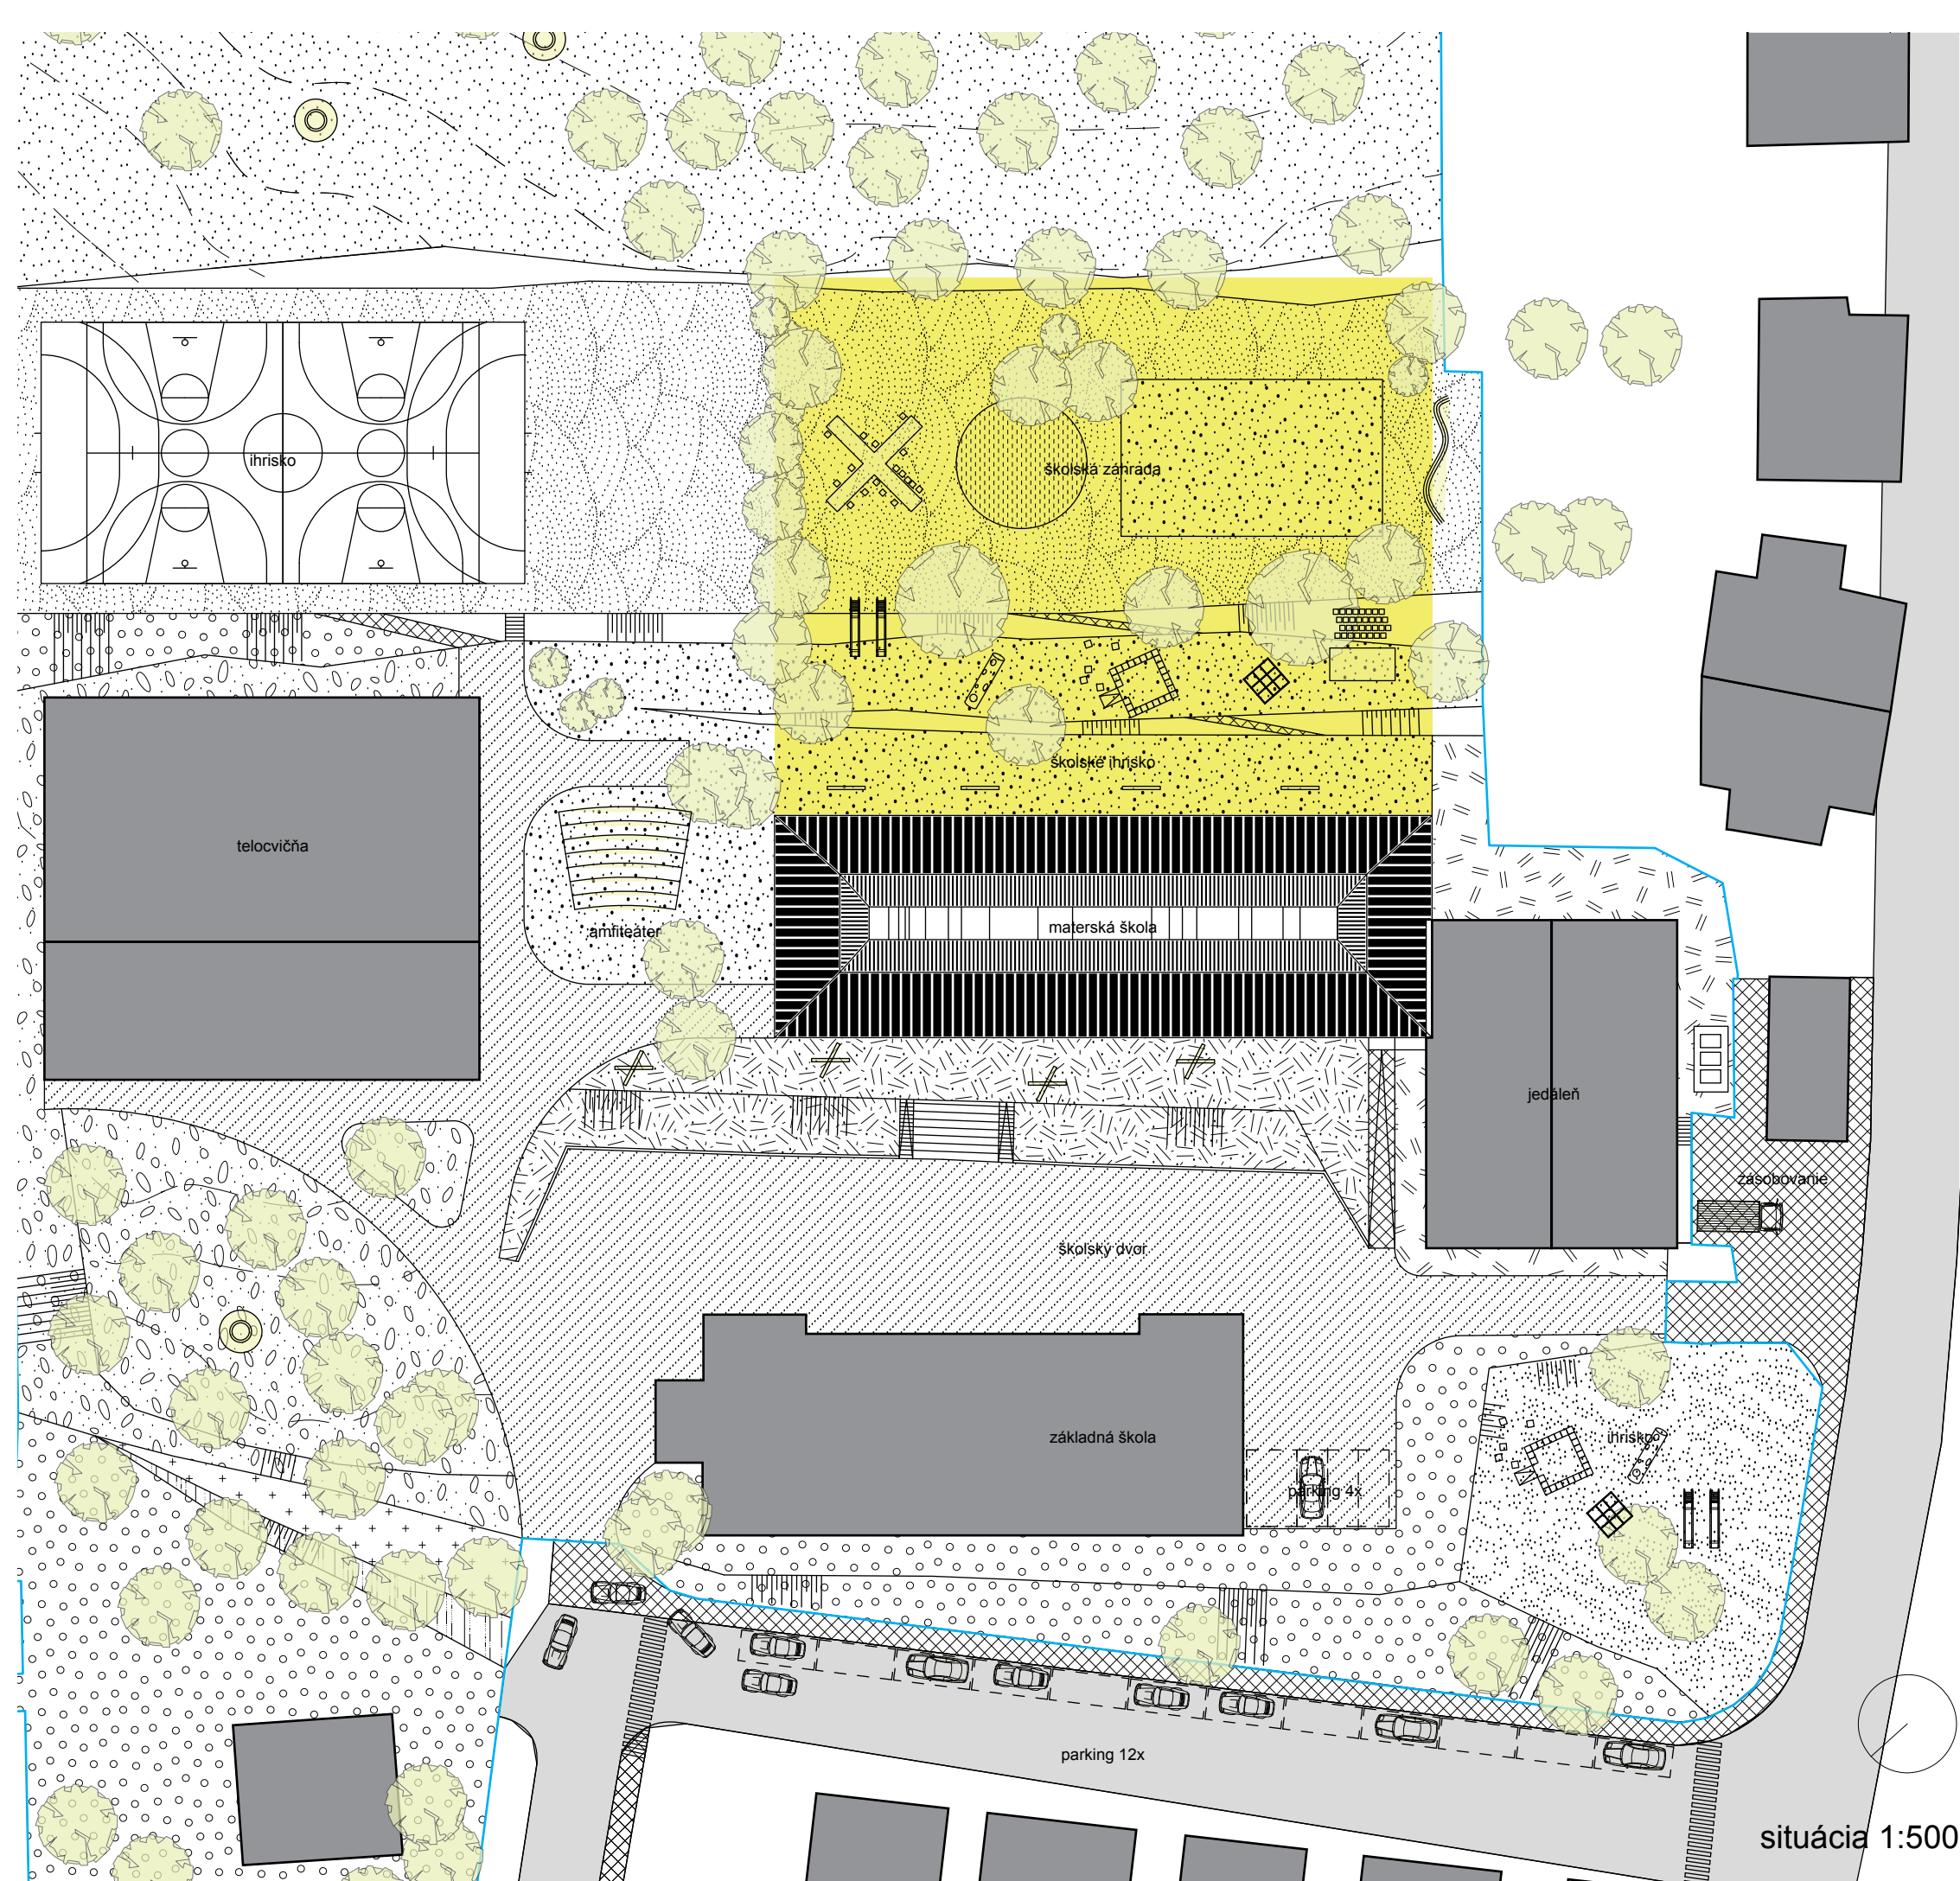

Materská škola dopĺňa areál - naväzuje na stávajúce objekty a svojou polohou člení voľné plochy na účelové jednotky - spevnené pochôdzne plochy, ihriská pre šport a prírodné plochy pre oddych a aktivity detí. Chrbticou návrhu je spojnica vstupov jedálne a telocvične. Nad ňu umiestňujeme objekt škôlky, ktorý priamo nadväzuje na jedáleň. Dom má hrebeňovú dispozíciu. Triedy naväzujú na pozdĺžnu chodbu na južnej strane, ktorá je prístupná cez dve priečne vstupné rampy. Smerom k jedálni je spojovacím prvkom spoločenská miestnosť s možnosťou stavby malého auditoria. Predná časť tried orientovaná cez chodbu k záhrade je určená pre aktivity, zadná pre odpočinok. Každá trieda má po strane zázemie.

axonometria