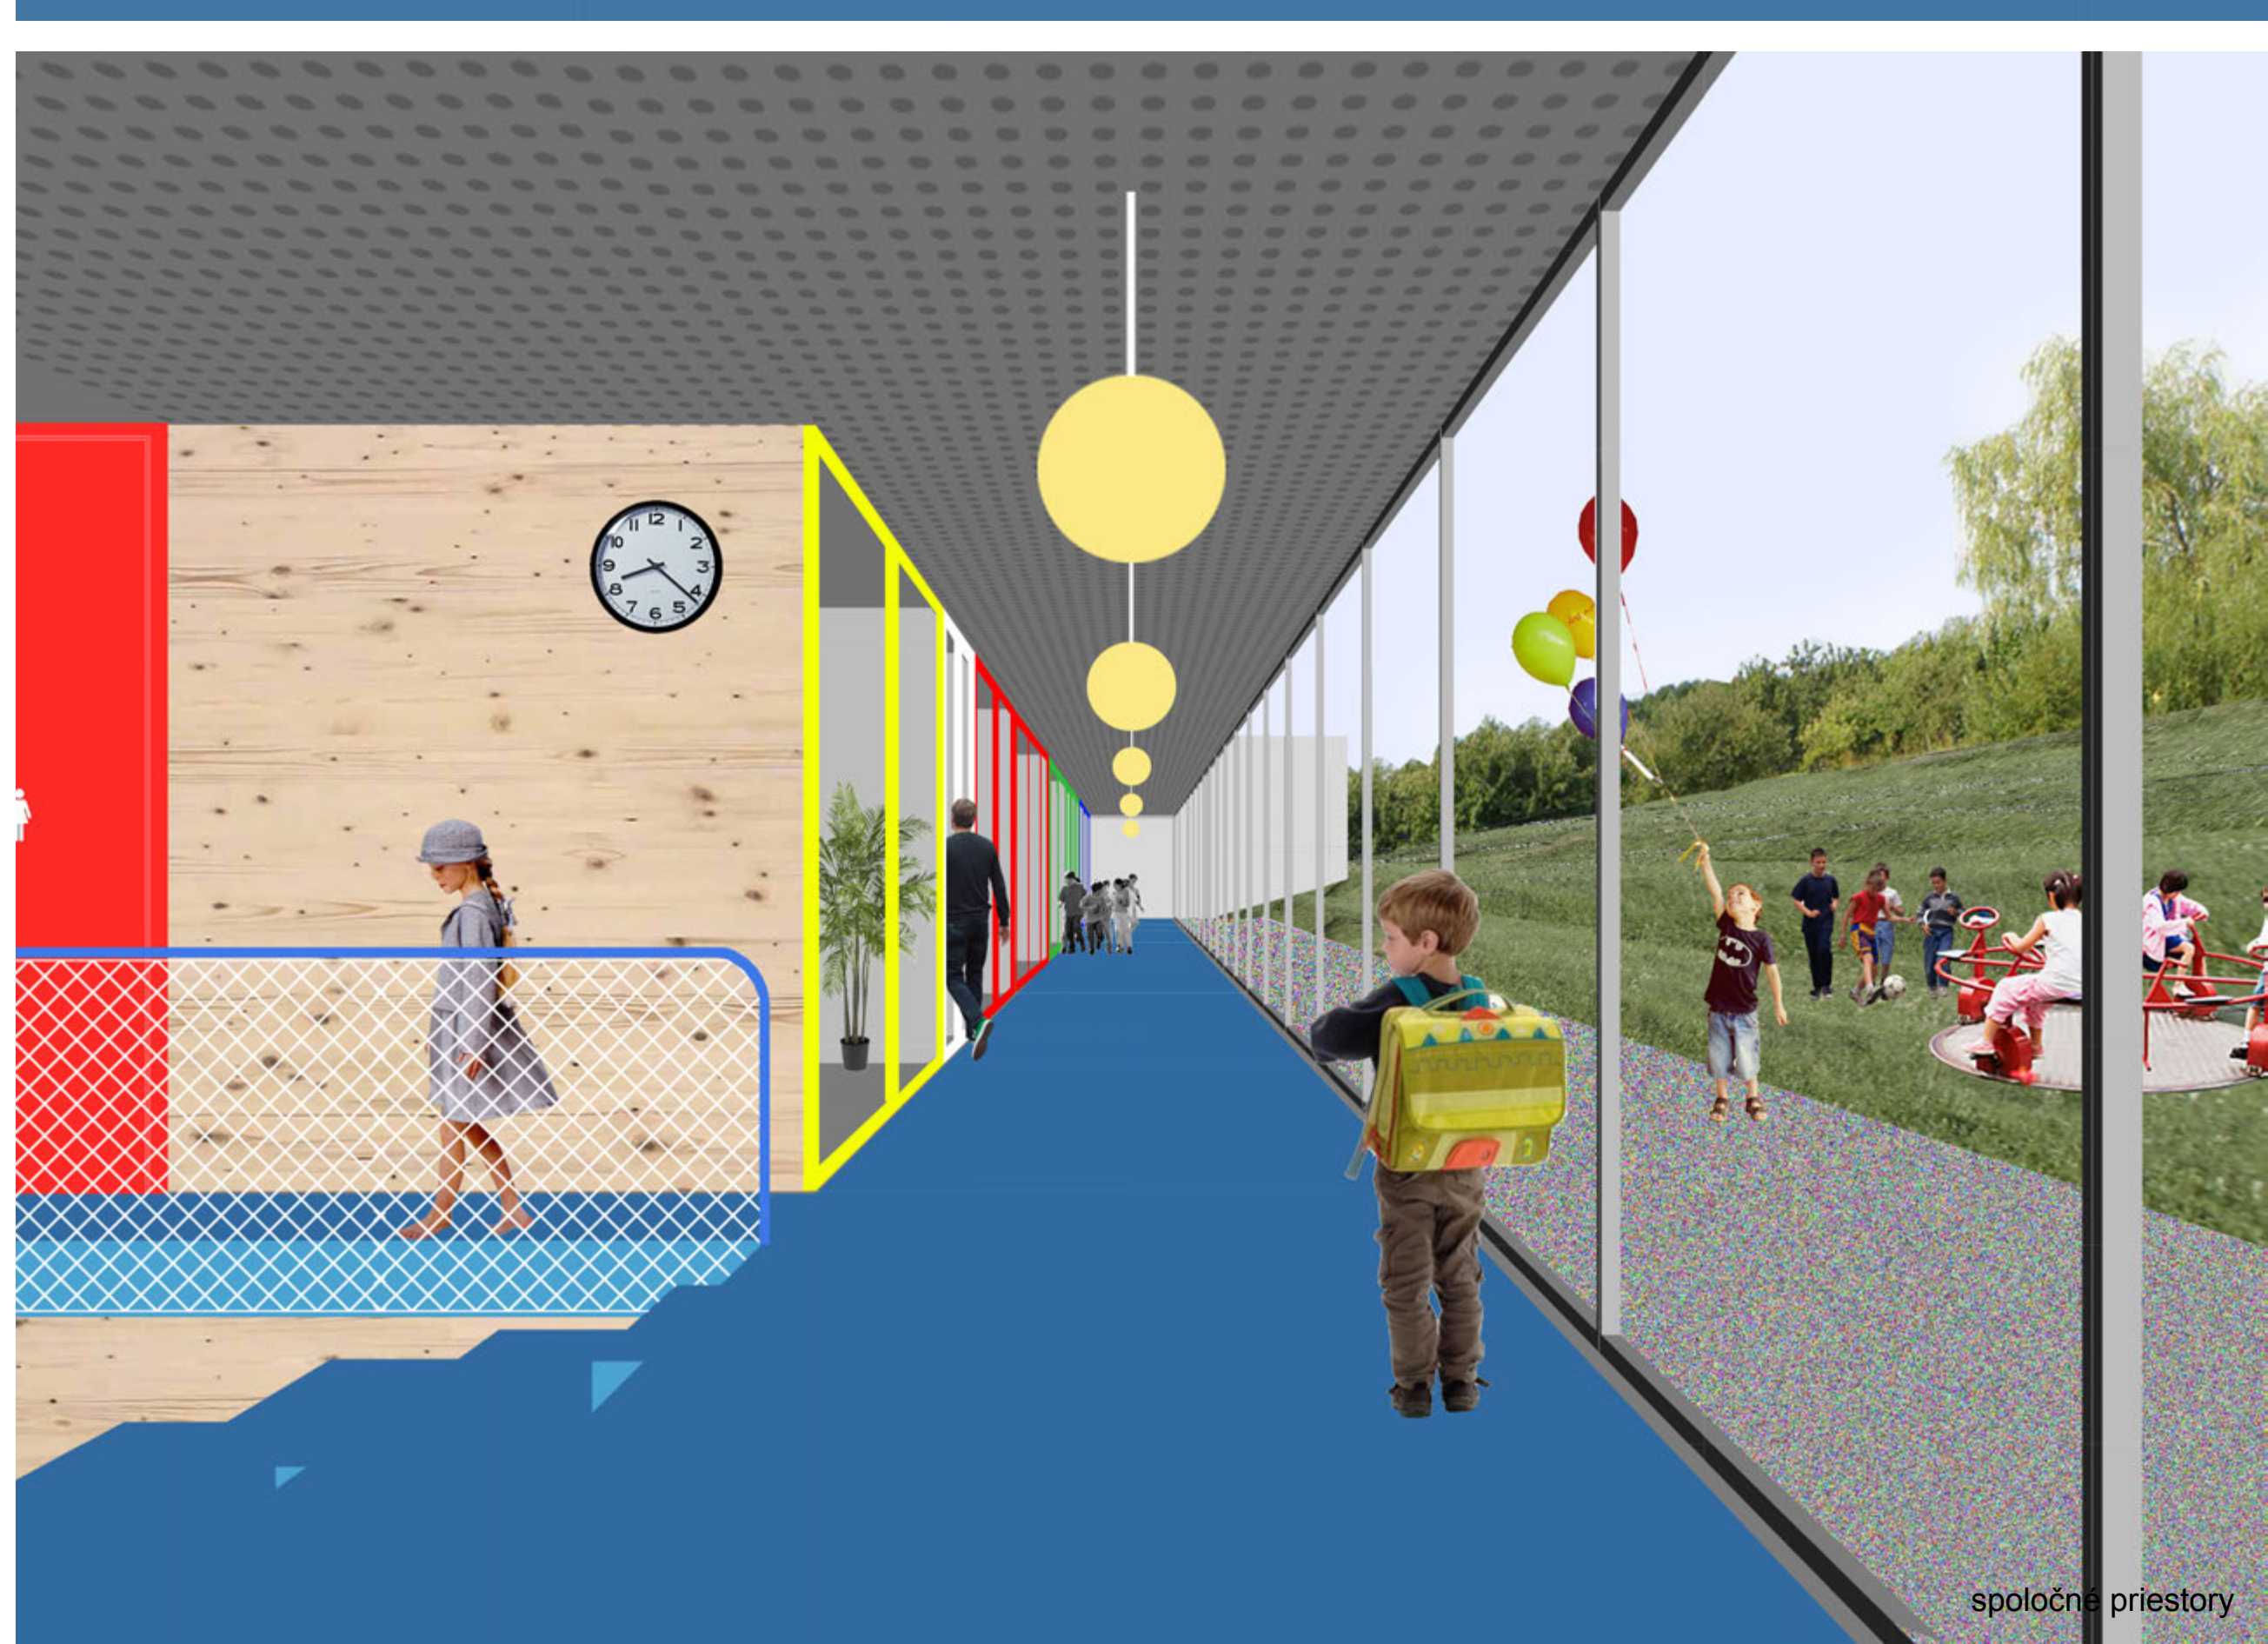

diagram usporiadania školského areálu

Materská škola dopĺňa areál - naväzuje na stávajúce objekty a svojou polohou člení voľné plochy na účelové jednotky - spevnené pochôdzne plochy, ihriská pre šport a prírodné plochy pre oddych a aktivity detí. Chrbticou návrhu je spojnica vstupov jedálne a telocvične. Nad ňu umiestňujeme objekt škôlky, ktorý priamo nadväzuje na jedáleň. Dom má hrebeňovú dispozíciu. Triedy naväzujú na pozdĺžnu chodbu na južnej strane, ktorá je prístupná cez dve priečne vstupné rampy. Smerom k jedálni je spojovacím prvkom spoločenská miestnosť s možnosťou stavby malého auditoria. Predná časť tried orientovaná cez chodbu k záhrade je určená pre aktivity, zadná pre odpočinok. Každá trieda má po strane zázemie.

zákres do fotografie

školská záhrada

vstup od jedálne

trieda

spoločné priestory - audítórium

trieda - spálňa

spoločné priestory

SÚŤAŽ - MATERSKÁ ŠKOLA V SELCIACH