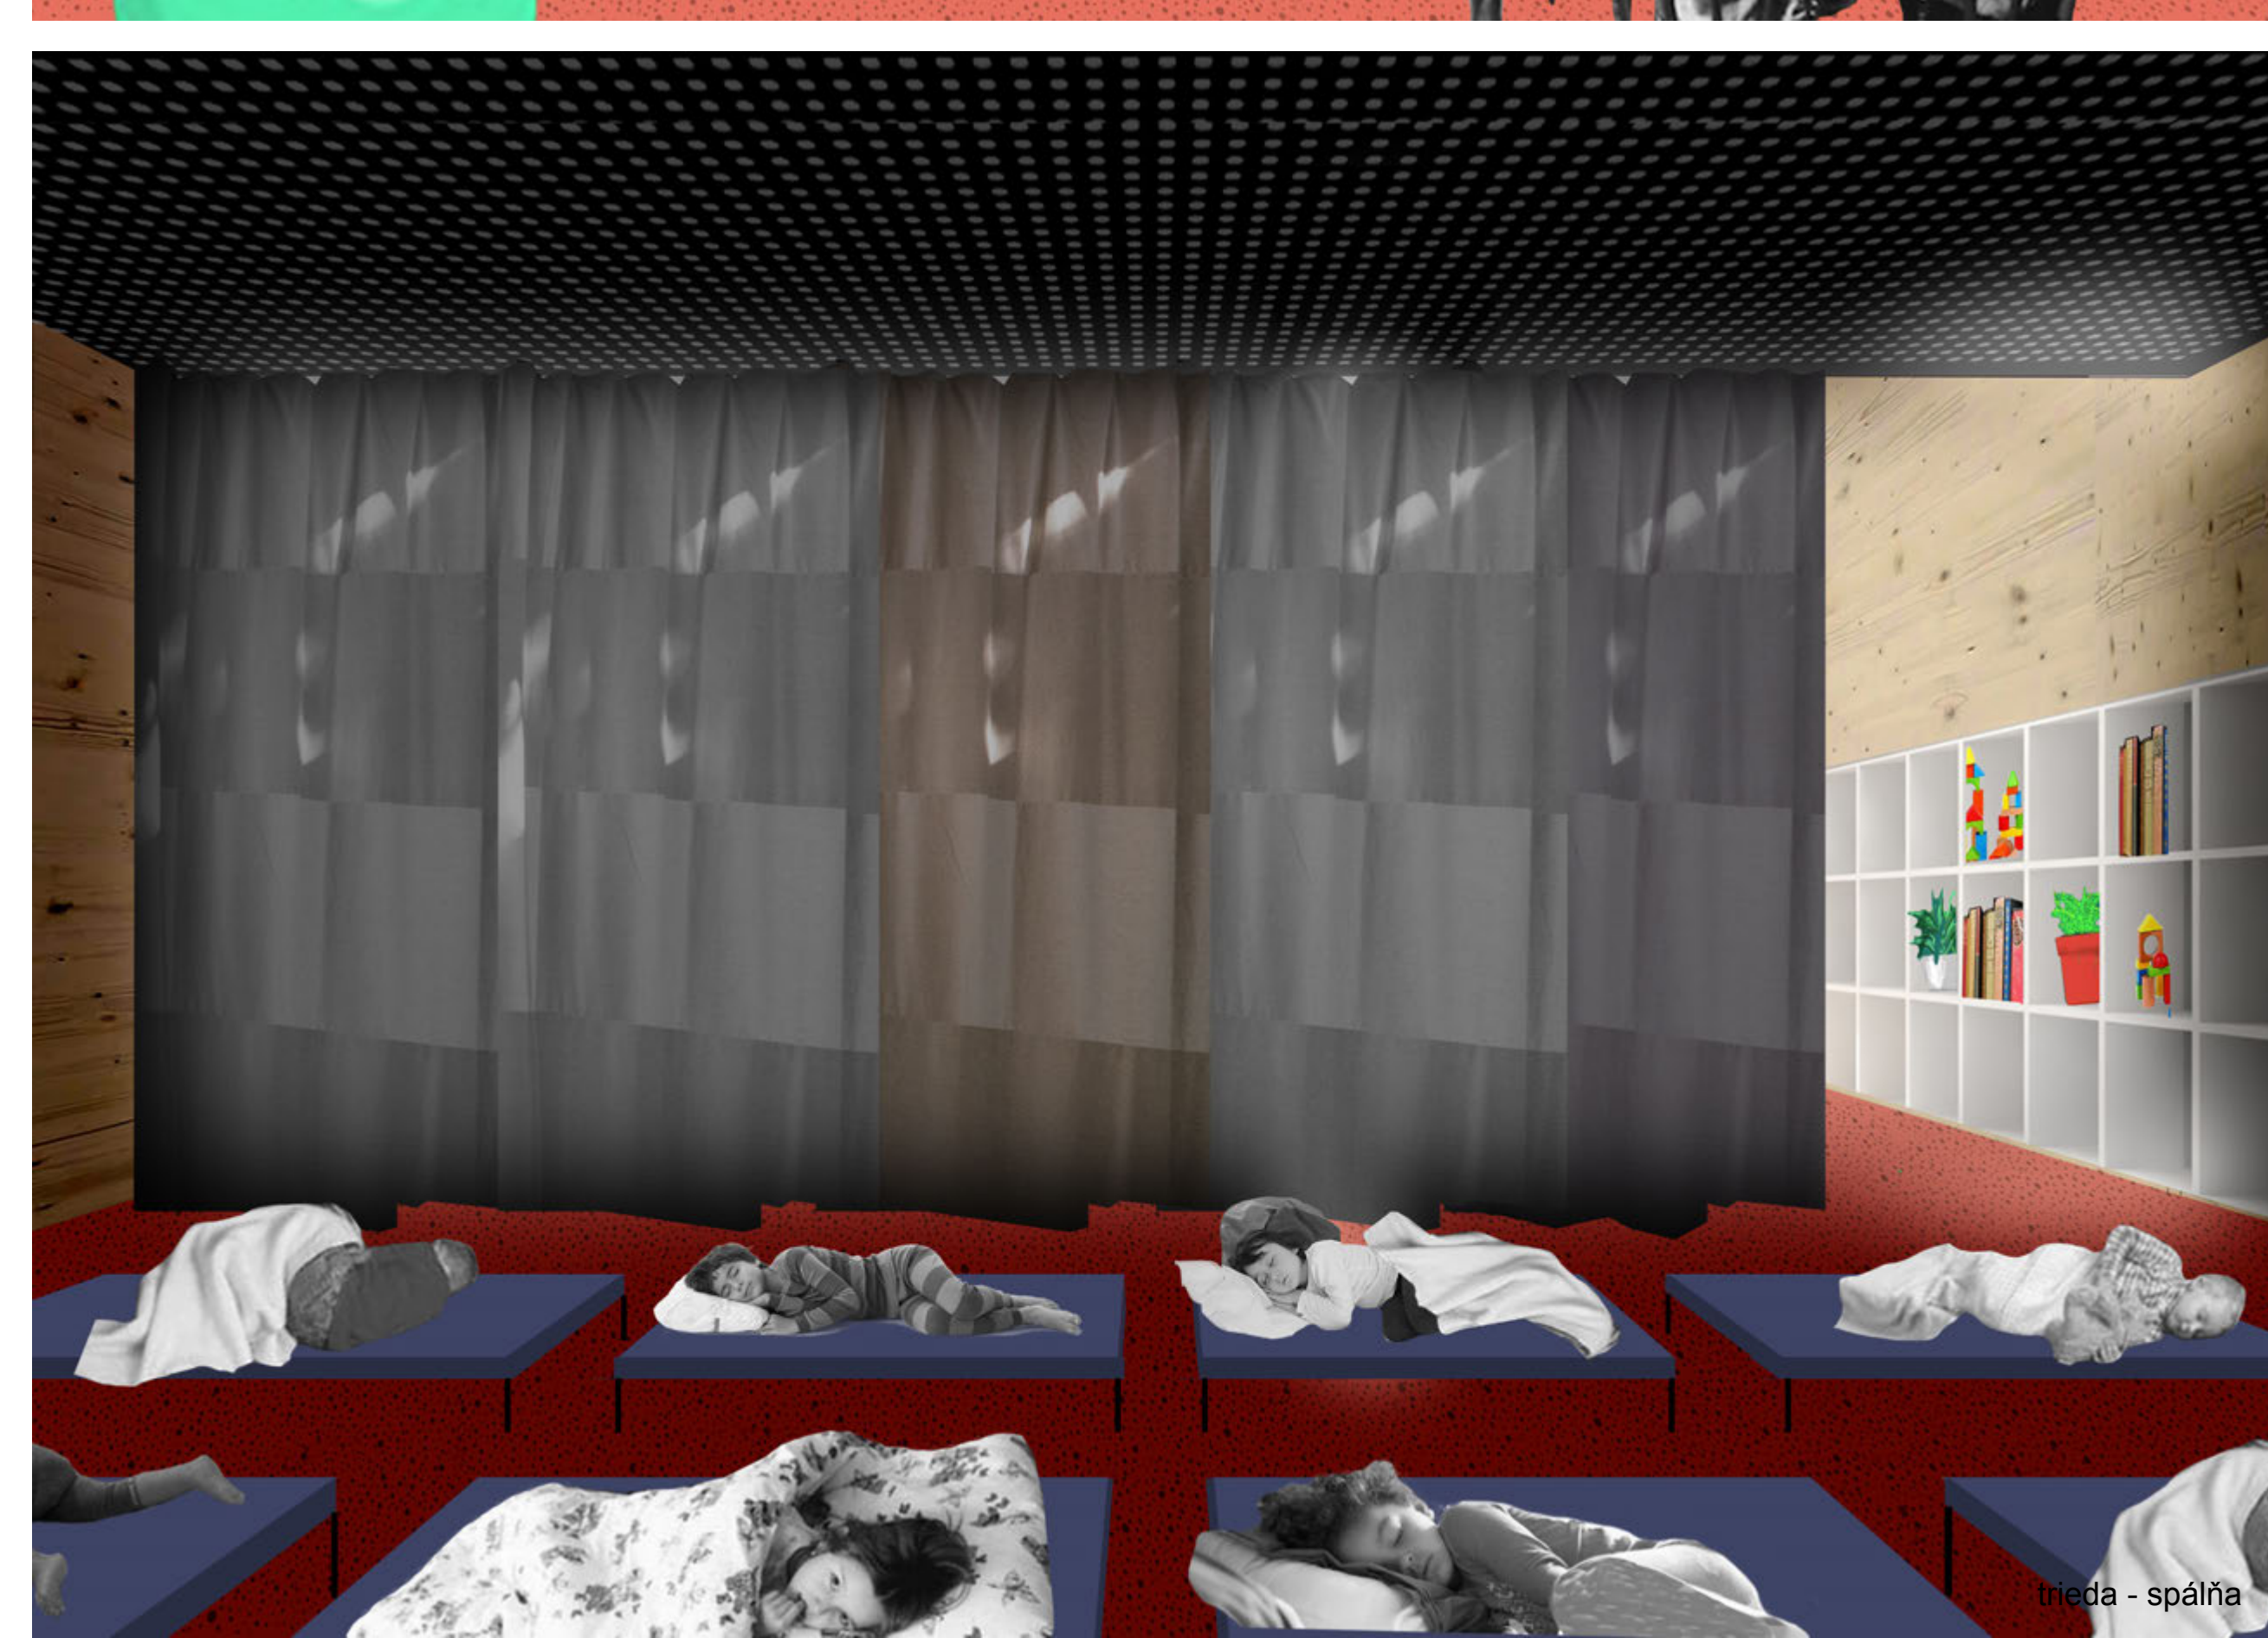

diagram usporiadania školského areálu

Materská škola dopĺňa areál - naväzuje na stávajúce objekty a svojou polohou člení voľné plochy na účelové jednotky - spevnené pochôdzne plochy, ihriská pre šport a prírodné plochy pre oddych a aktivity detí. Chrbticou návrhu je spojnica vstupov jedálne a telocvične. Nad ňu umiestňujeme objekt škôlky, ktorý priamo nadväzuje na jedáleň. Dom má hrebeňovú dispozíciu. Triedy naväzujú na pozdĺžnu chodbu na južnej strane, ktorá je prístupná cez dve priečne vstupné rampy. Smerom k jedálni je spojovacím prvkom spoločenská miestnosť s možnosťou stavby malého auditoria. Predná časť tried orientovaná cez chodbu k záhrade je určená pre aktivity, zadná pre odpočinok. Každá trieda má po strane zázemie.

zákres do fotografie

školská záhrada

vstup od jedálne

trieda

spoločné priestory - audítórium

trieda - spálňa

spoločné priestory

SÚŤAŽ - MATERSKÁ ŠKOLA V SELCIACH