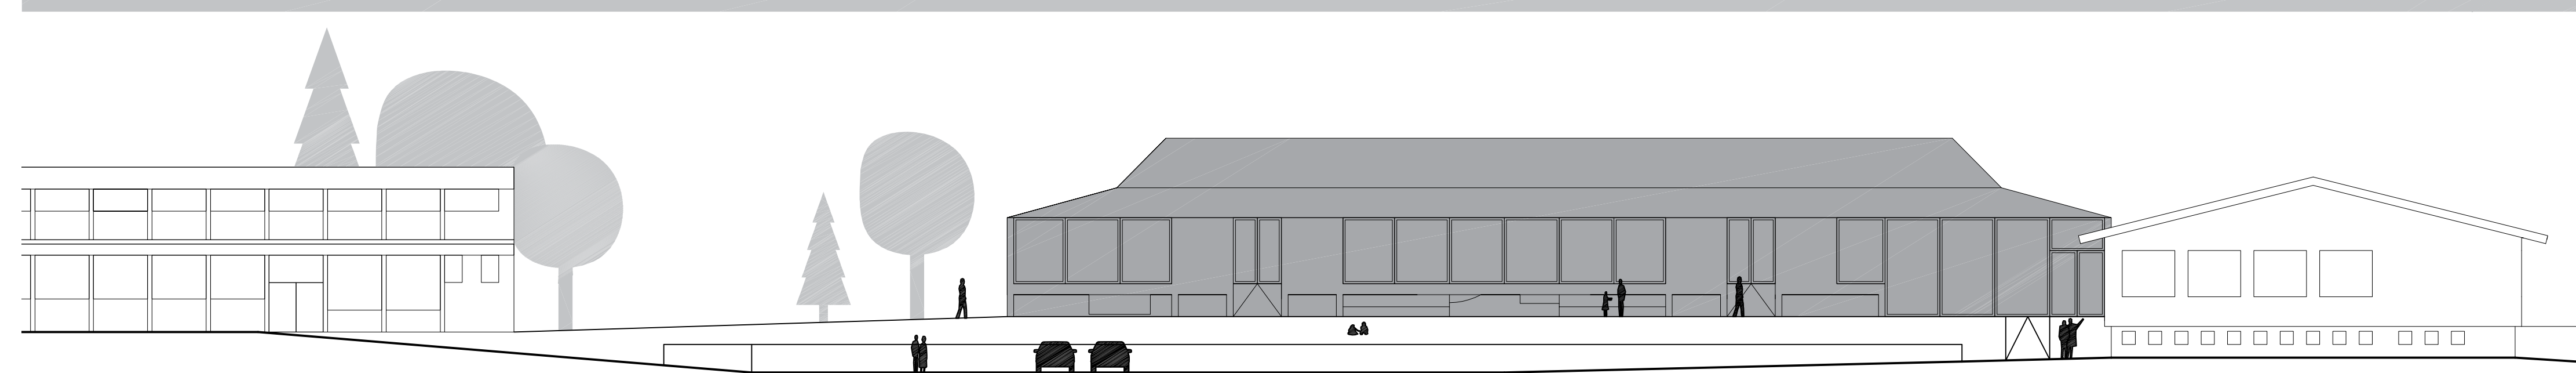

Materská škola dopĺňa areál - naväzuje na stávajúce objekty a svojou polohou člení voľné plochy na účelové jednotky - spevnené pochôdzne plochy, ihriská pre šport a prírodné plochy pre oddych a aktivity detí. Chrbticou návrhu je spojnica vstupov jedálne a telocvične. Nad ňu umiestňujeme objekt škôlky, ktorý priamo nadväzuje na jedáleň. Dom má hrebeňovú dispozíciu. Triedy naväzujú na pozdĺžnu chodbu na južnej strane, ktorá je prístupná cez dve priečne vstupné rampy. Smerom k jedálni je spojovacím prvkom spoločenská miestnosť s možnosťou stavby malého auditoria. Predná časť tried orientovaná cez chodbu k záhrade je určená pre aktivity, zadná pre odpočinok. Každá trieda má po strane zázemie.

axonometria