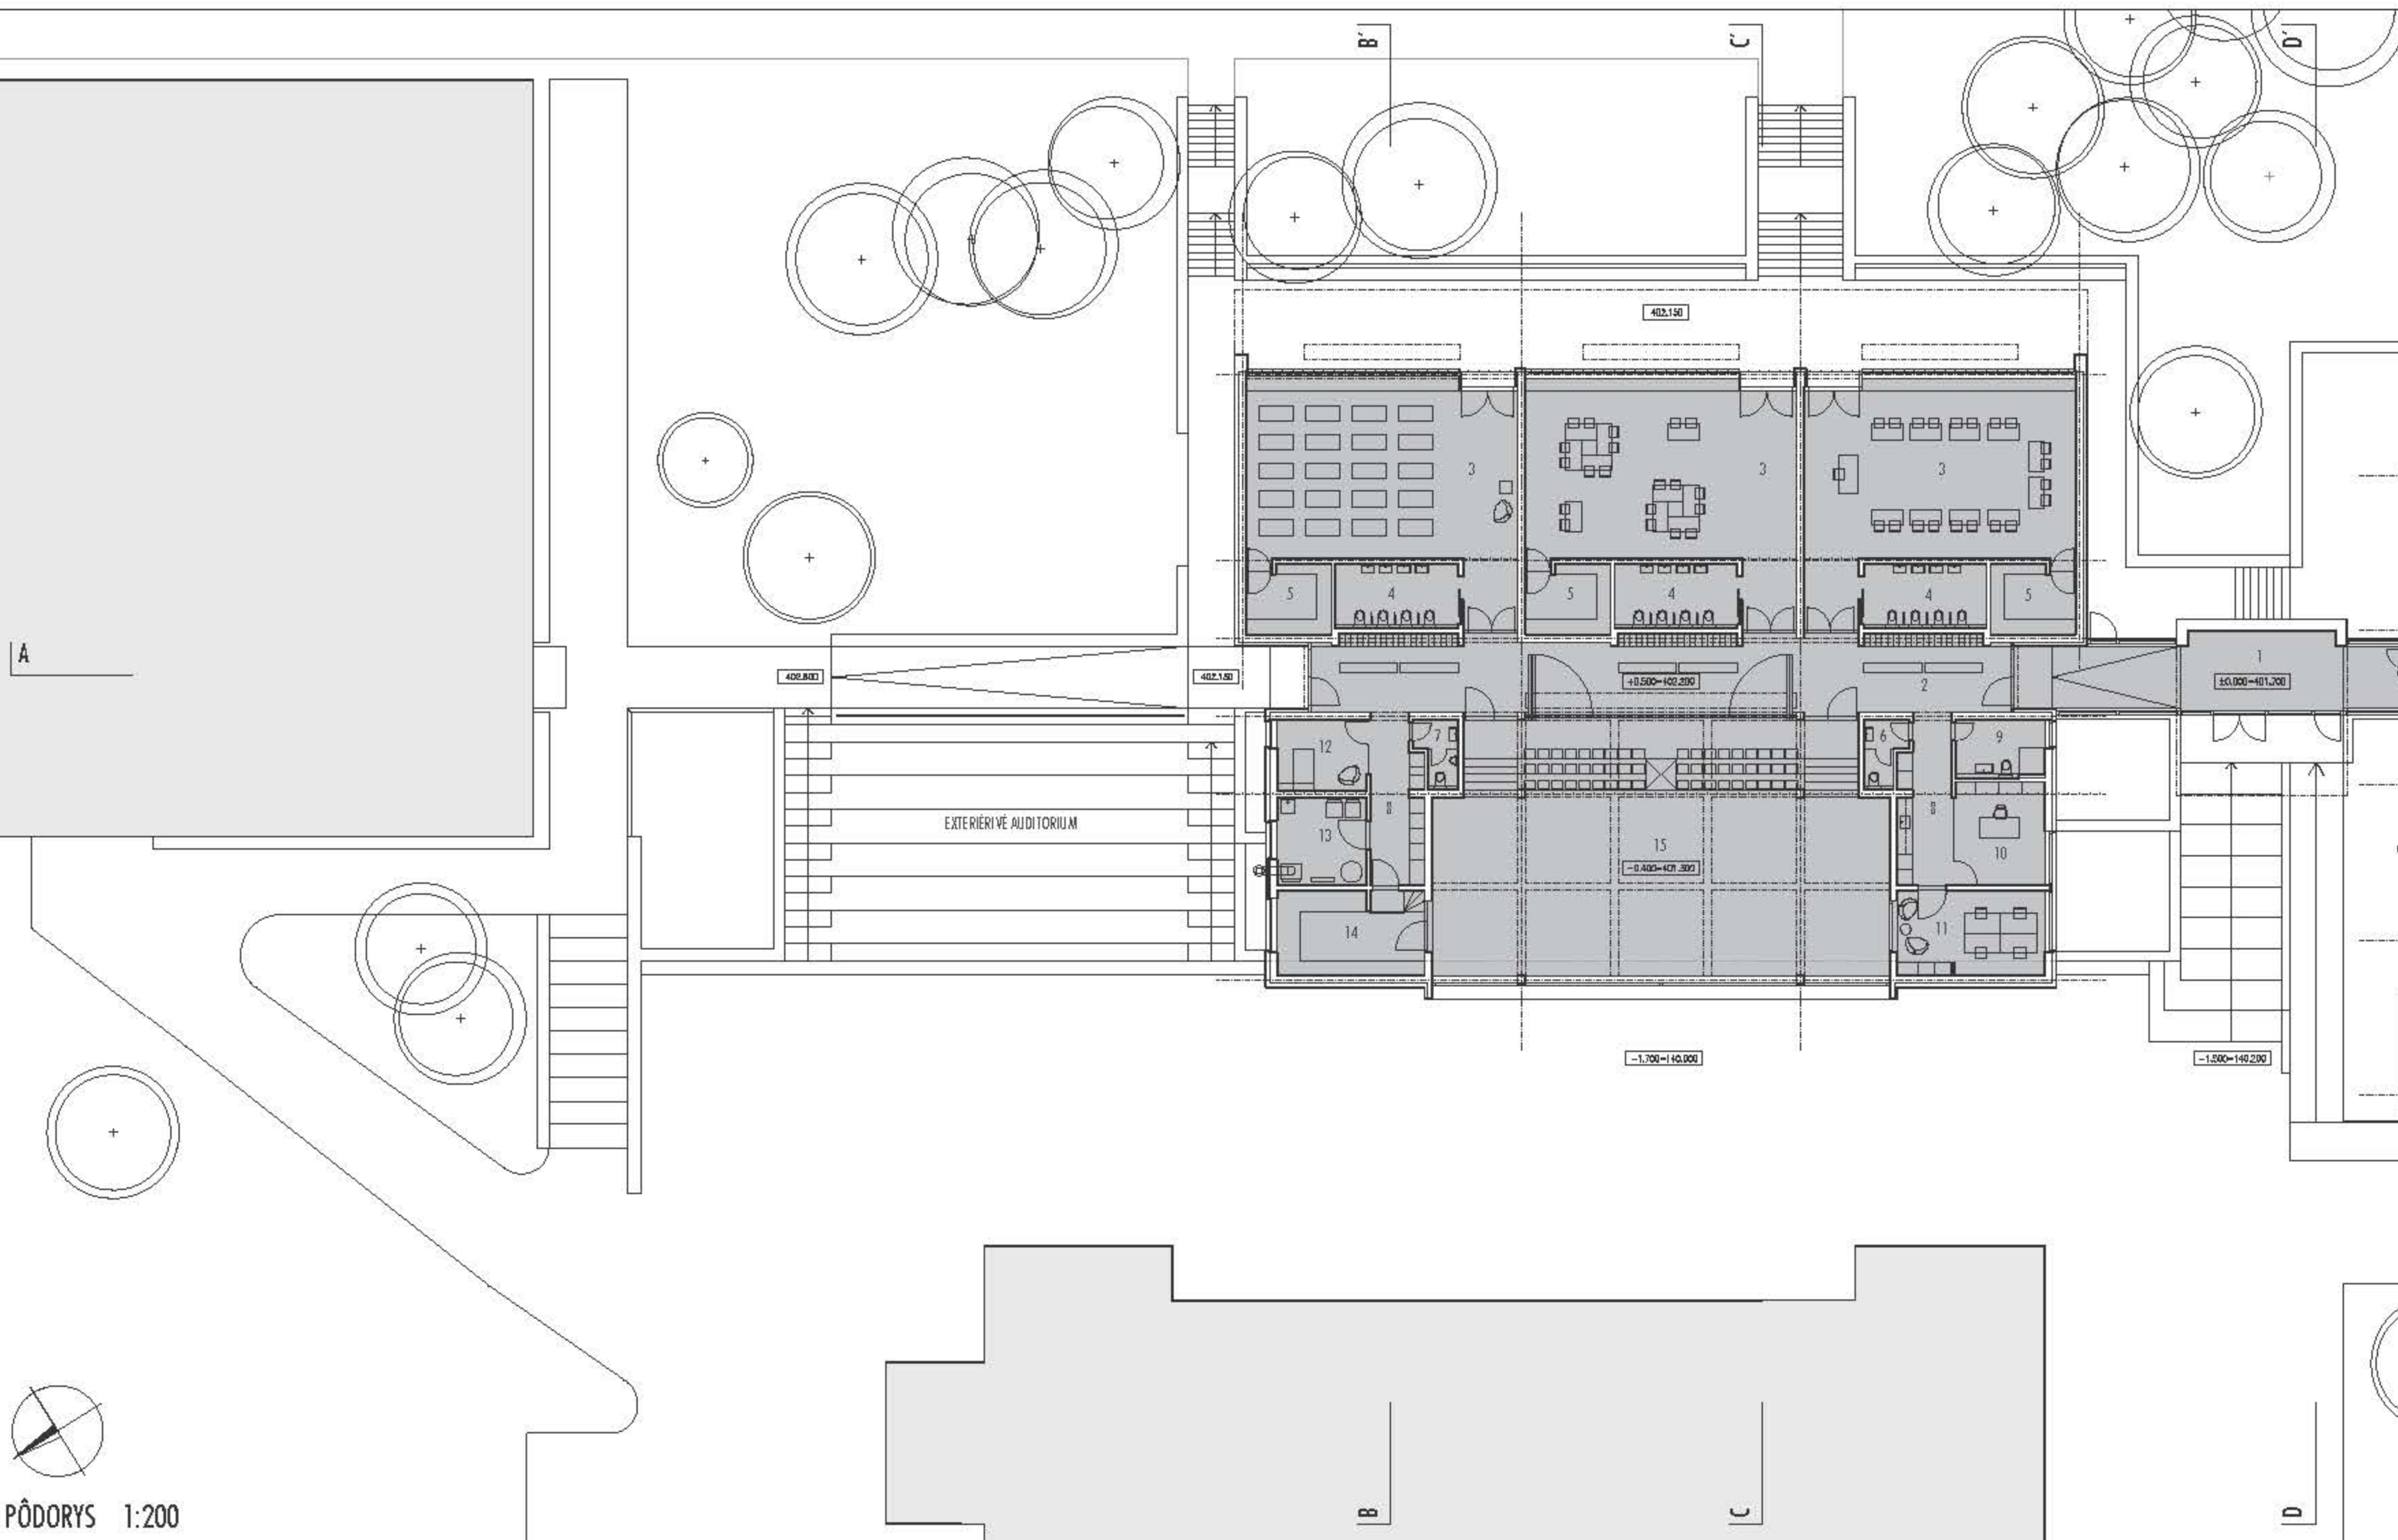

SITUÁCIA 1:500

PARKOVISKO PRE ZAMESTNANCOV 4

PARKOVISKO PRE VEREJNOSŤ 10+1

VSTUP PRE PEŠIČ

ZÁSOBOVACÍ VSTUP

SMETNÉ HOSPODÁRSTVO

ENTERIÉROVÉ ŠPORTOVISKO

KONCEPT, FUNKČNÉ DELENIE, VARIABILITA

SPOLOČENSÁ SÁLA PRE VÄČŠIE PODUJATIE
NAPR. VYSTÚPENIE PRE RODIČOV

TRIEDNE AKTIVITY

VYSTUPNÁ HALA

OTVORENÝ PRIESTOR
NAPR. VÝSTAVA

- 1 ZÁDVERIE
- 2 HALA
- 3 TRIEDA
- 4 HYGIÉNA
- 5 SKLAD
- 6 WC ŽENY
- 7 WC MUŽI
- 8 CHODBA
- 9 ŠATŇA A WC PRE UČITEĽOV
- 10 KANCELÁRIA RIADITEĽA
- 11 MIESTNOSŤ PRE UČITEĽOV
- 12 IZOLAČKA
- 13 UPRAŤOVAČKA, PRAČOVŇA, KOTOLŇA
- 14 SKLAD
- 15 SPOLOČENSKÁ SÁLA