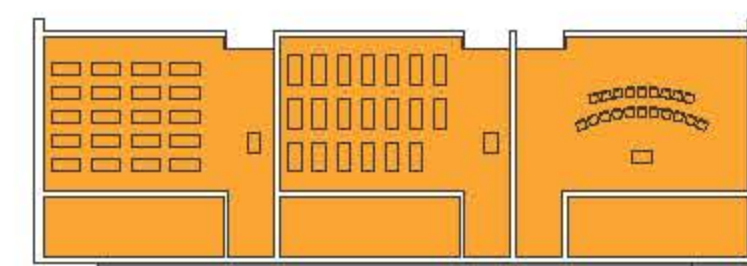

SITUÁCIA 1:500

PARKOVISKO PRE ZAMESTNANCOV 4

PARKOVISKO PRE VEREJNOSŤ 10+1

VSTUP PRE PEŠIČ

ZÁSOBOVACÍ VSTUP

SMETNÉ HOSPODÁRSTVO

ENTERIÉROVÉ ŠPORTOVISKO

KONCEPT, FUNKČNÉ DELENIE, VARIABILITA

POKOJNÉ TRIEDNE AKTIVITY

VYSTUPNÁ HALA

AKTIVITY PRE KOLEKTÍV V UZAVRETEJ SÁLE

TRIEDNE AKTIVITY

VYSTUPNÁ HALA

SPOLOČNÉ AKTIVITY PRE ŠKÓLKU
NAPR. MALE PREDSTAVENIE
PREMIETANIE

TRIEDNE AKTIVITY

VYSTUPNÁ HALA

SPOLOČENSÁ SÁLA PRE VÄČŠIE PODUJATIE
NAPR. VYSTÚPENIE PRE RODIČOV

TRIEDNE AKTIVITY

VYSTUPNÁ HALA

OTVORENÝ PRIESTOR
NAPR. VÝSTAVA

- 1 ZÁDVERIE
- 2 HALA
- 3 TRIEDA
- 4 HYGIÉNA
- 5 SKLAD
- 6 WC ŽENY
- 7 WC MUŽI
- 8 CHODBA
- 9 ŠATŇA A WC PRE UČITEĽOV
- 10 KANCELÁRIA RIADITEĽA
- 11 MIESTNOSŤ PRE UČITEĽOV
- 12 IZOLAČKA
- 13 UPRAŤOVAČKA, PRAČOVŇA, KOTOLŇA
- 14 SKLAD
- 15 SPOLOČENSKÁ SÁLA