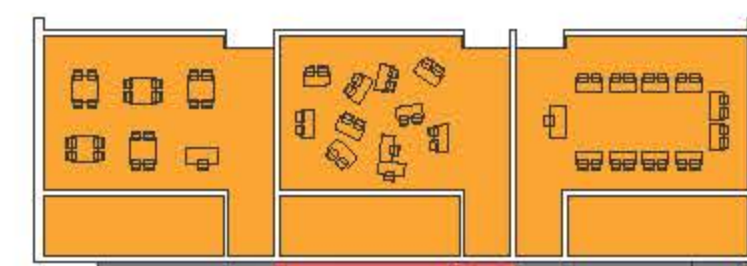

SITUÁCIA 1:500

PARKOVISKO PRE ZAMESTNANCOV 4

PARKOVISKO PRE VEREJNOSŤ 10+1

VSTUP PRE PEŠIČ

ZÁSOBOVACÍ VSTUP

SMETNÉ HOSPODÁRSTVO

ENTERIÉROVÉ ŠPORTOVISKO

KONCEPT, FUNKČNÉ DELENIE, VARIABILITA

POKOJNÉ TRIEDNE AKTIVITY

VYSTUPNÁ HALA

AKTIVITY PRE KOLEKTÍV V UZAVRETEJ SÁLE

TRIEDNE AKTIVITY

VYSTUPNÁ HALA

SPOLOČNÉ AKTIVITY PRE ŠKÓLKU
NAPR. MALE PREDSTAVENIE
PREMIETANIE

TRIEDNE AKTIVITY

VYSTUPNÁ HALA