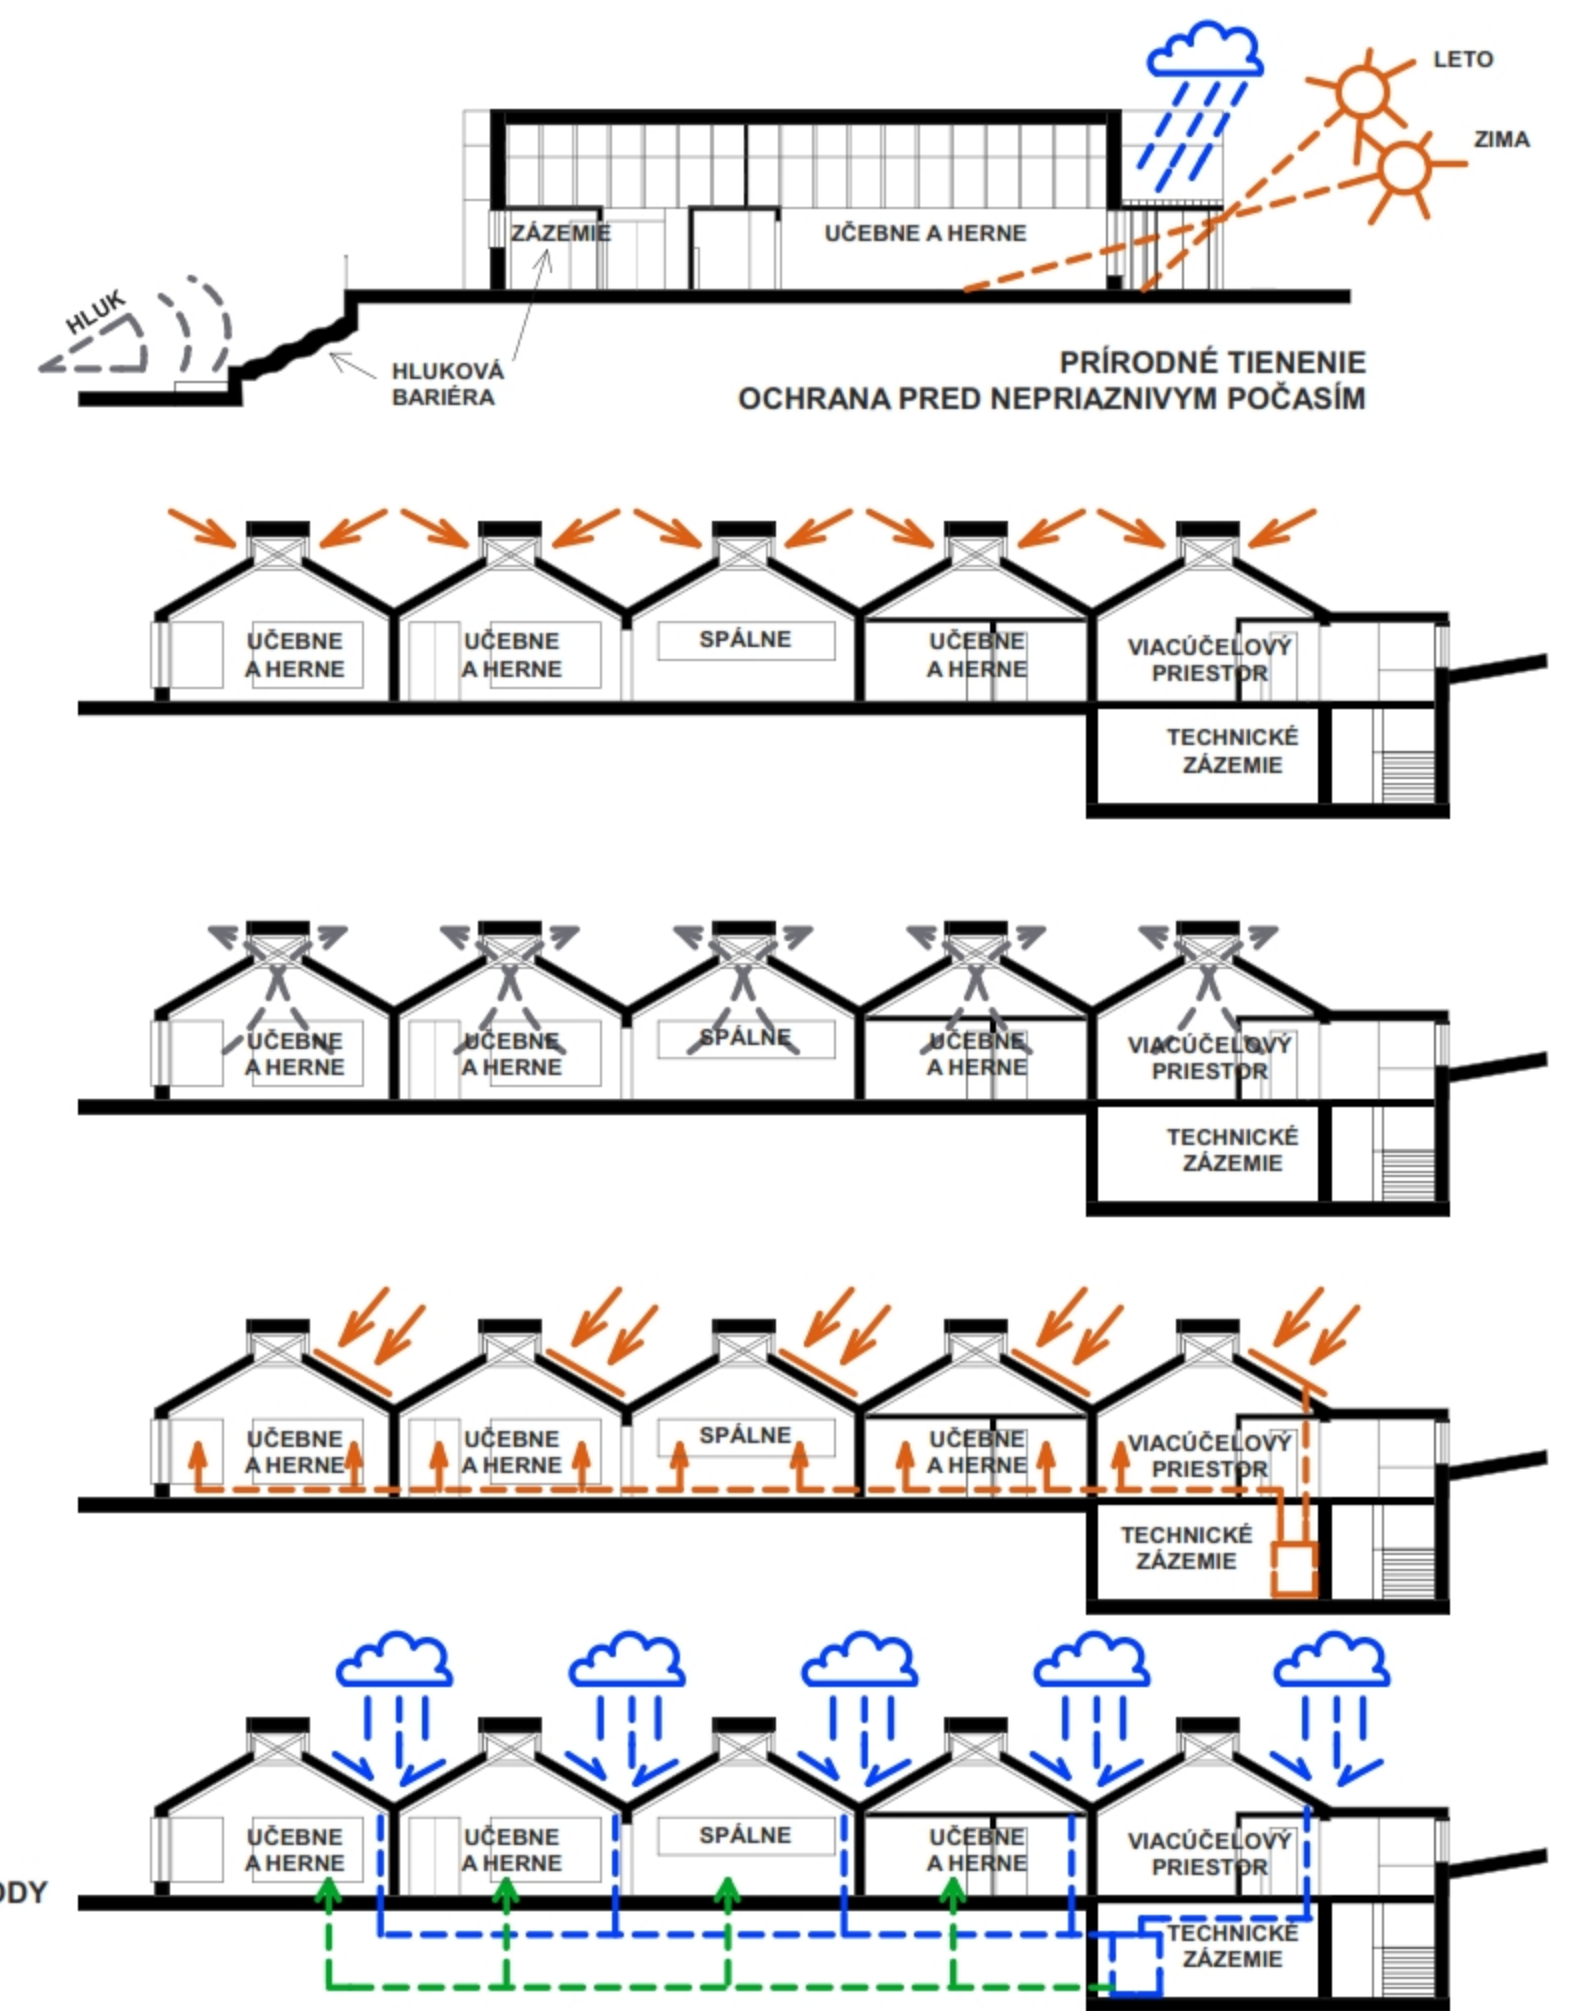

PARKING PRE ZŠ

JEDNOSMERNÁ KOMUNIKÁCIA

- OPLOTENIE AREÁLU ŠKOLY
- OPLOTENIE MATERSKEJ ŠKOLY
- VSTUP DO AREÁLU / OBJEKTU
- NOVÝ VSTUP DO AREÁLU
- EXISTUJÚCE BUDOVY
- NAVRHOVANÁ BUDOVA MŠ
- KRYTÁ KOMUNIKÁCIA

- SPEVNENÁ PLOCHA MLAT
- SPEVNENÁ PLOCHA DLAŽBA
- SPEVNENÁ PLOCHA BETON
- SPEVNENÁ PLOCHA TARTAN
- VÝČLENENÉ PARKOVACIE PLOCHY
- PARKOVANIE PRE MŠ ZATRAV. DLAŽ
- TRÁVNIK

- PĎDOPOKRYVNÉ RASTLINY
- KRY, ŽIVÝ PLOT
- UŽITKOVÉ ZÁHONY
- OKRASNÝ ZÁHON
- TRVALKY, TRÁVY
- UŽITKOVÝ OVOCNÝ STROM
- STROM

Rez B-B' M 1:200

Rez C-C' M 1:200

Pohľad bočný M 1:200

Rez A-A' M 1:200

Pôdorys 1NP M 1:200

Pôdorys 1PP M 1:200

Pohľad zadný M 1:200

Pohľad predný M 1:200

Rez A-A' M 1:200

PREVÁDZKOVÁ SCHÉMA MATERSKEJ ŠKOLY

SÚŤAŽ - MATERSKÁ ŠKOLA V SELCIACH