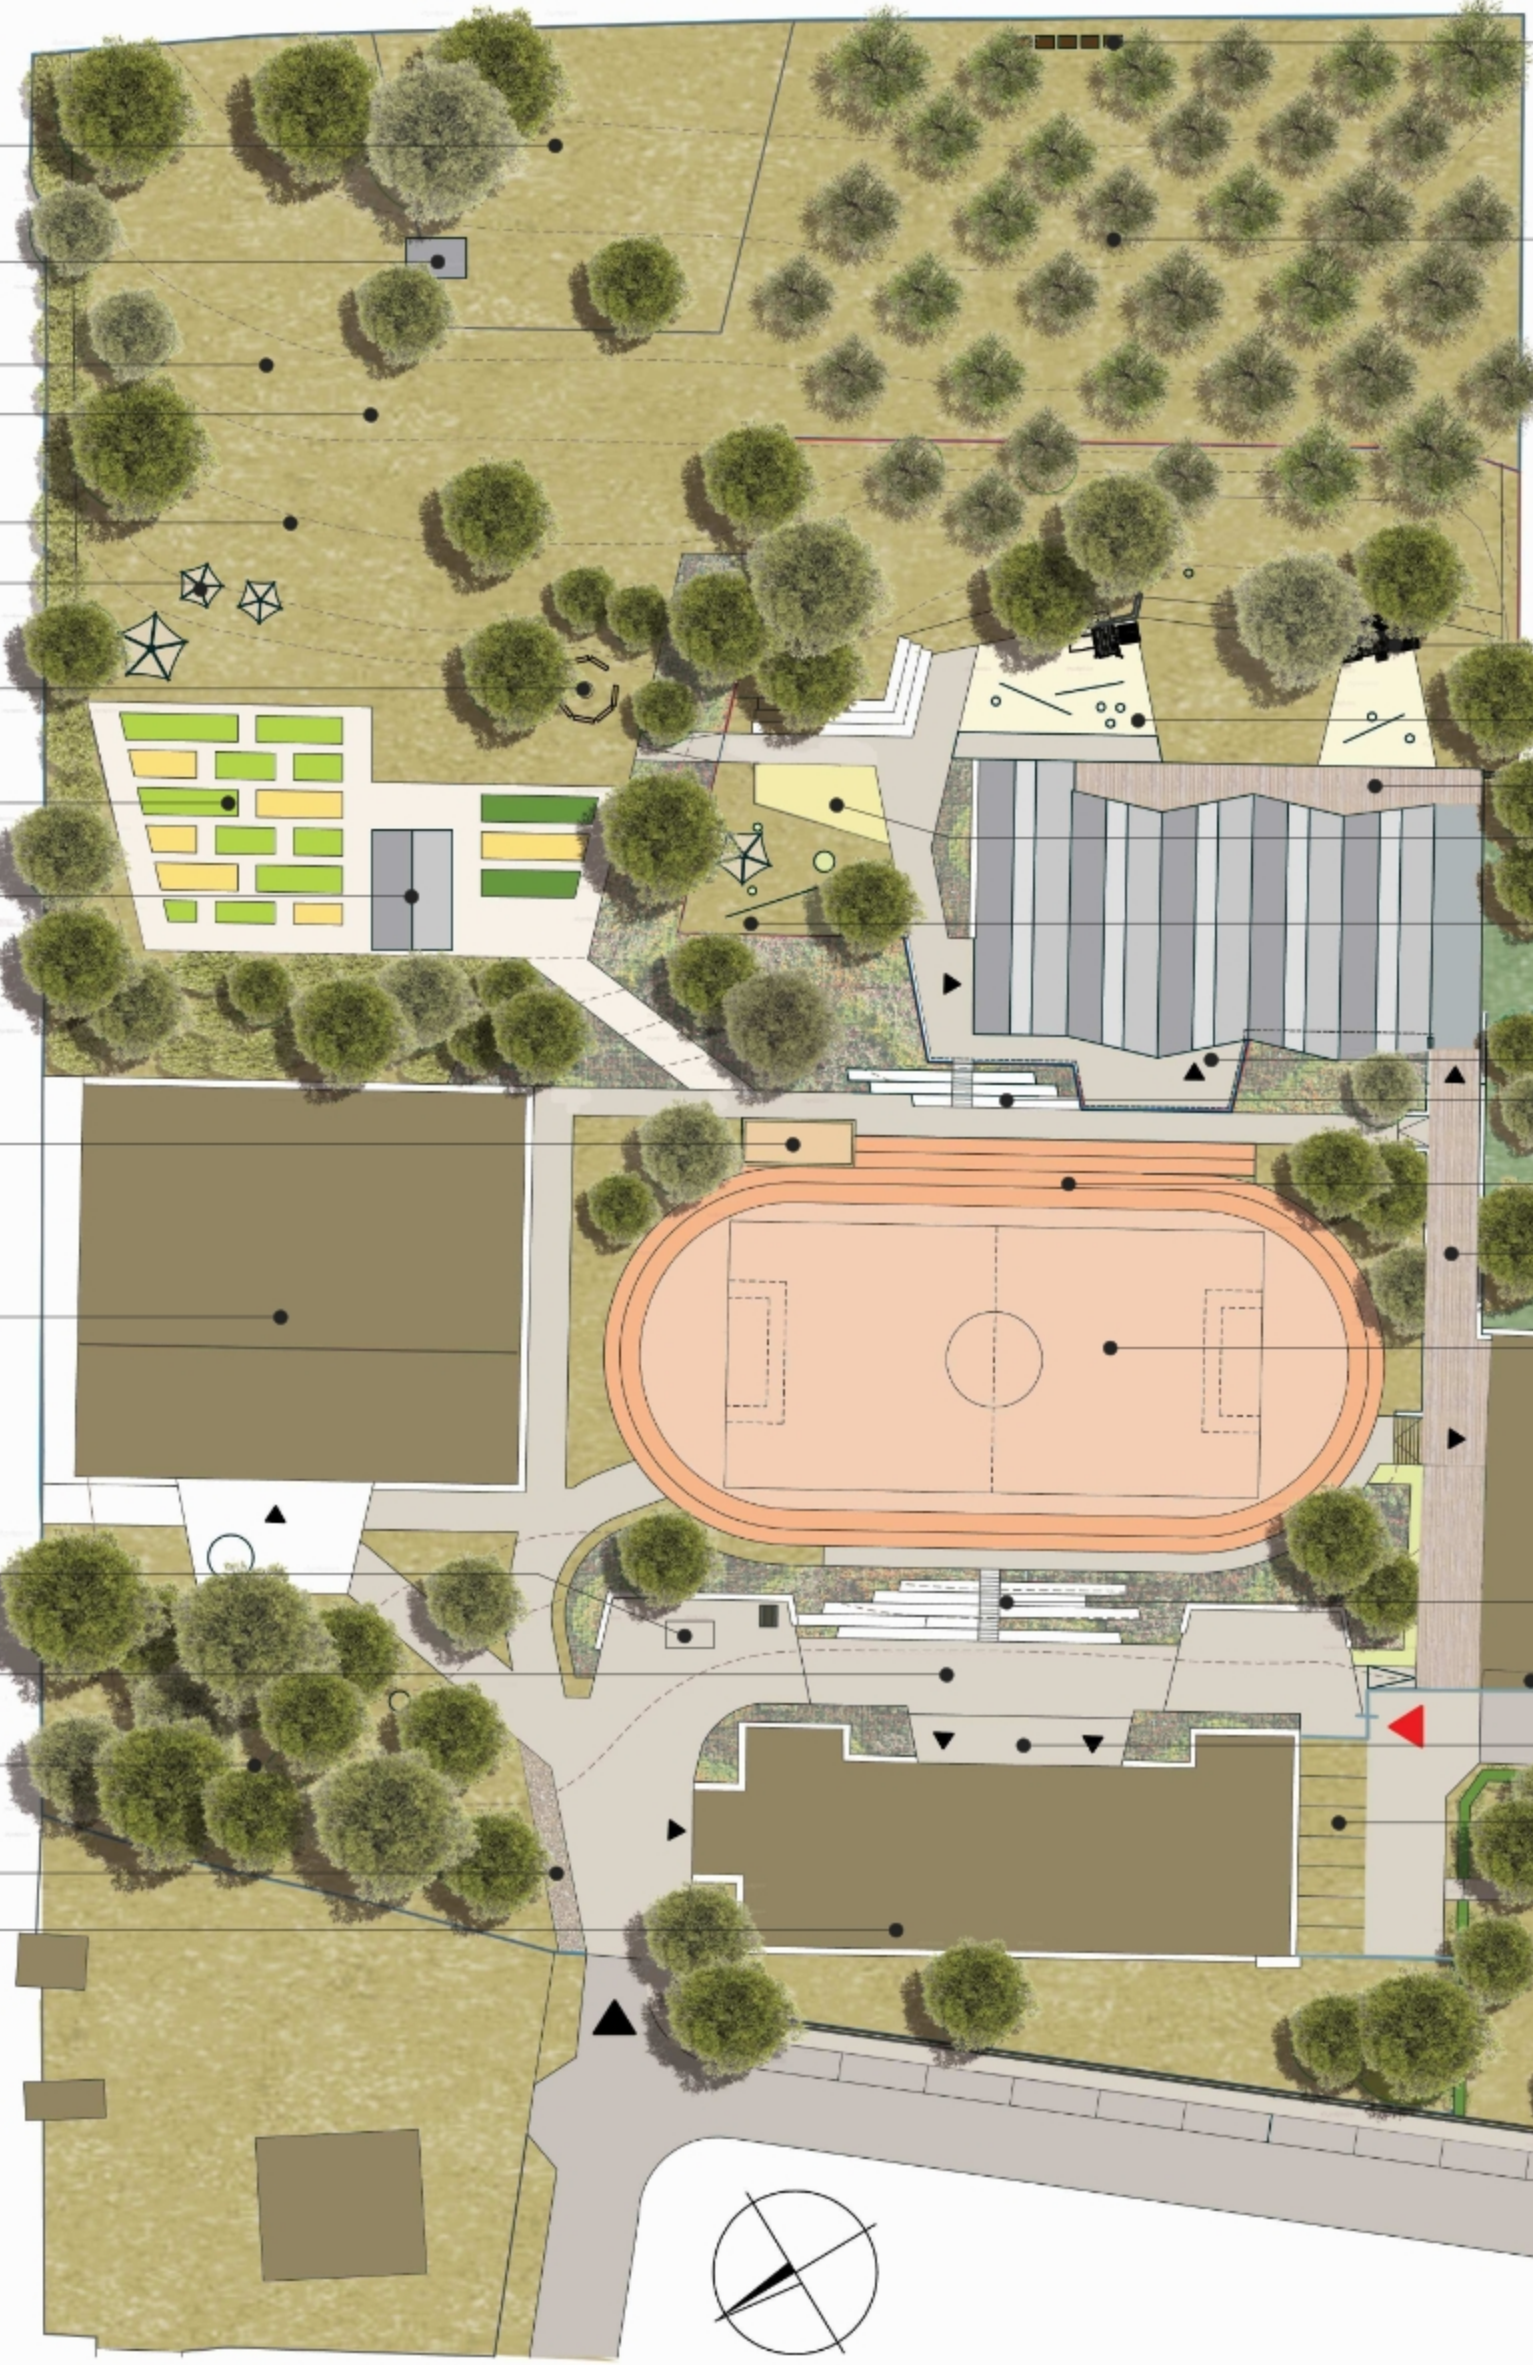

DOSKOČISKO

REKONŠTRUKCIA TELOCVIČNE  
PRENÁJOM PRE KOMUNITNÉ ŠPORTY

TENISOVÝ STŔL

SPEVNENÁ REKONŠTUOVANÁ  
PLOCHA S HERNOU GRAFIKOU

FITNESS - CVIČEBNÉ PRVKY  
CROSSFIT, PİKNIKOVÉ STOLY

STOJANY NA BICYKLE

OBJEKT ZŠ

SITUÁCIA M 1:500

VČELÍN

OVOCNÝ SAD

HERNÉ PRVKY  
PRELIEZKY, KLZAČKY

HERNÉ TARTANOVÉ PLOCHY

KRYTÁ TERASA  
KRYTÉ PIESKOVISKO

HRACIE PRVKY  
KOLOTOČ, DREVENNÁ ZOO

OTVORENÁ TERASA - VYHLIADKA  
TERÉNNÉ SCHODY  
AMFITEÁTER  
BEŽECKÁ DRÁHA

PARKING PRE ZŠ

JEDNOSMERNÁ KOMUNIKÁCIA

- OPLOTENIE AREÁLU ŠKOLY
- OPLOTENIE MATERSKEJ ŠKOLY
- VSTUP DO AREÁLU / OBJEKTU
- NOVÝ VSTUP DO AREÁLU
- EXISTUJÚCE BUDOVY
- NAVRHOVANÁ BUDOVA MŠ
- KRYTÁ KOMUNIKÁCIA

- SPEVNENÁ PLOCHA MLAT
- SPEVNENÁ PLOCHA DLAŽBA
- SPEVNENÁ PLOCHA BETON
- SPEVNENÁ PLOCHA TARTAN
- VÝČLENENÉ PARKOVACIE PLOCHY
- PARKOVANIE PRE MŠ ZATRAV. DLAŽ
- TRÁVNIK

- PĎDOPOKRYVNÉ RASTLINY
- KRY, ŽIVÝ PLOT
- UŽITKOVÉ ZÁHONY
- OKRASNÝ ZÁHON
- TRVALKY, TRÁVY
- UŽITKOVÝ OVOCNÝ STROM
- STROM