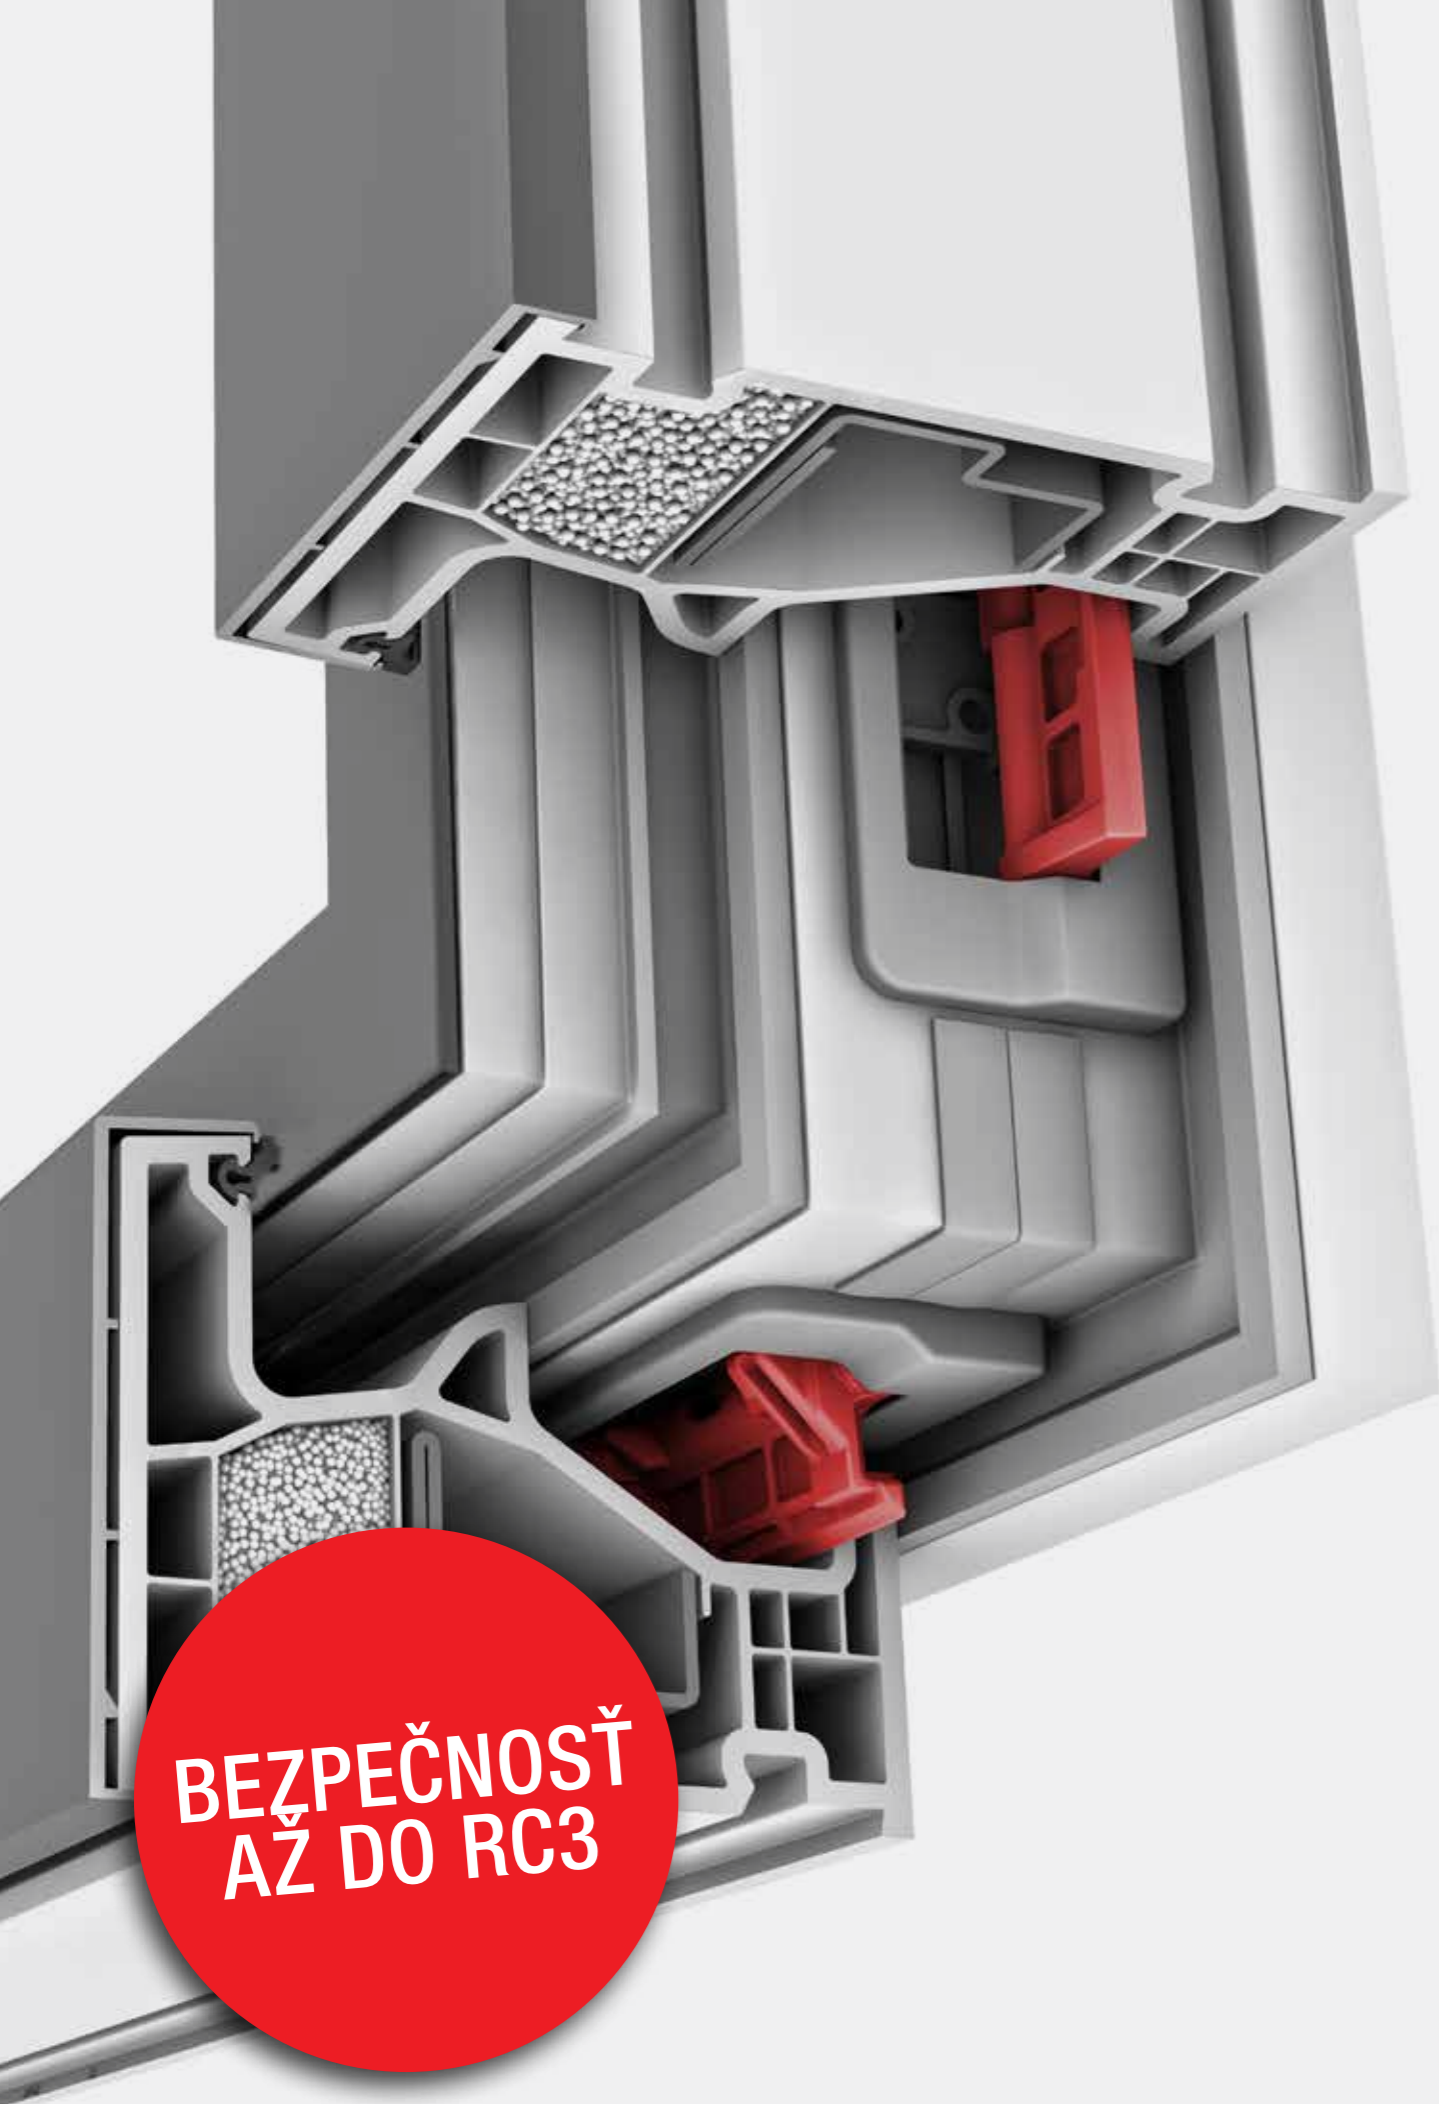

Vaša bezpečnosť a maximálny komfort bývania sú pre nás dôležití! Preto ponúkame nové okno KF 510, ktoré spája inovatívnu technológiu s puristickým dizajnom. V krídle okna je ukryté revolučné uzamykanie I-tec Secure, ktoré poskytuje maximálnu bezpečnosť vášho domova vďaka patentovanému mechanizmu klapky. Vysoký podiel skla, ktorý vzniká vďaka úzkemu rámu okna, podčiarkuje lineárnu modernú architektúru domu a prepúšťa do miestností ešte viac denného svetla. Vďaka prémiovému pokoveniu skla ECLAZ® v štandarde sa zvyšuje komfortom bývania vo vašom domove.

INOVATÍVNA BEZPEČNOSŤ

- Bezkonkurenčné uzamykanie I-tec Secure ako štandard (RC2)
- Možnosť zabezpečenia až po bezpečnostnú triedu RC3
- Technológia I-tec Zasklenie s celoobvodovým lepením tabule izolačného skla ponúka maximálnu bezpečnosť v štandarde.

PURISTICKÝ DIZAJN

- Úzky rám pre hranatý dizajn
- Harmonický vzhľad vďaka eliminácii zasklievacej lišty na vnútornej strane krídla
- Žiadne viditeľné uzamykacie časti v ráme okna

MAXIMÁLNY KOMFORT BÝVANIA

inovatívna bezpečnosť

PRE MŇA A MÔJ DOMOV.

S bezkonkurenčným uzamykaním I-tec Secure si môžete byť istí, že vaše okná ponúkajú spoľahlivú ochranu. Precízne uzamknutie krídla okna s rámom prevezmú namiesto bežných zaistovacích kolíkov klapky. Vypáčenie okna je prakticky nemožné. I-tec Secure je štandardne integrované v novom okne KF 510 a dosahuje bezpečnostnú triedu až RC3.