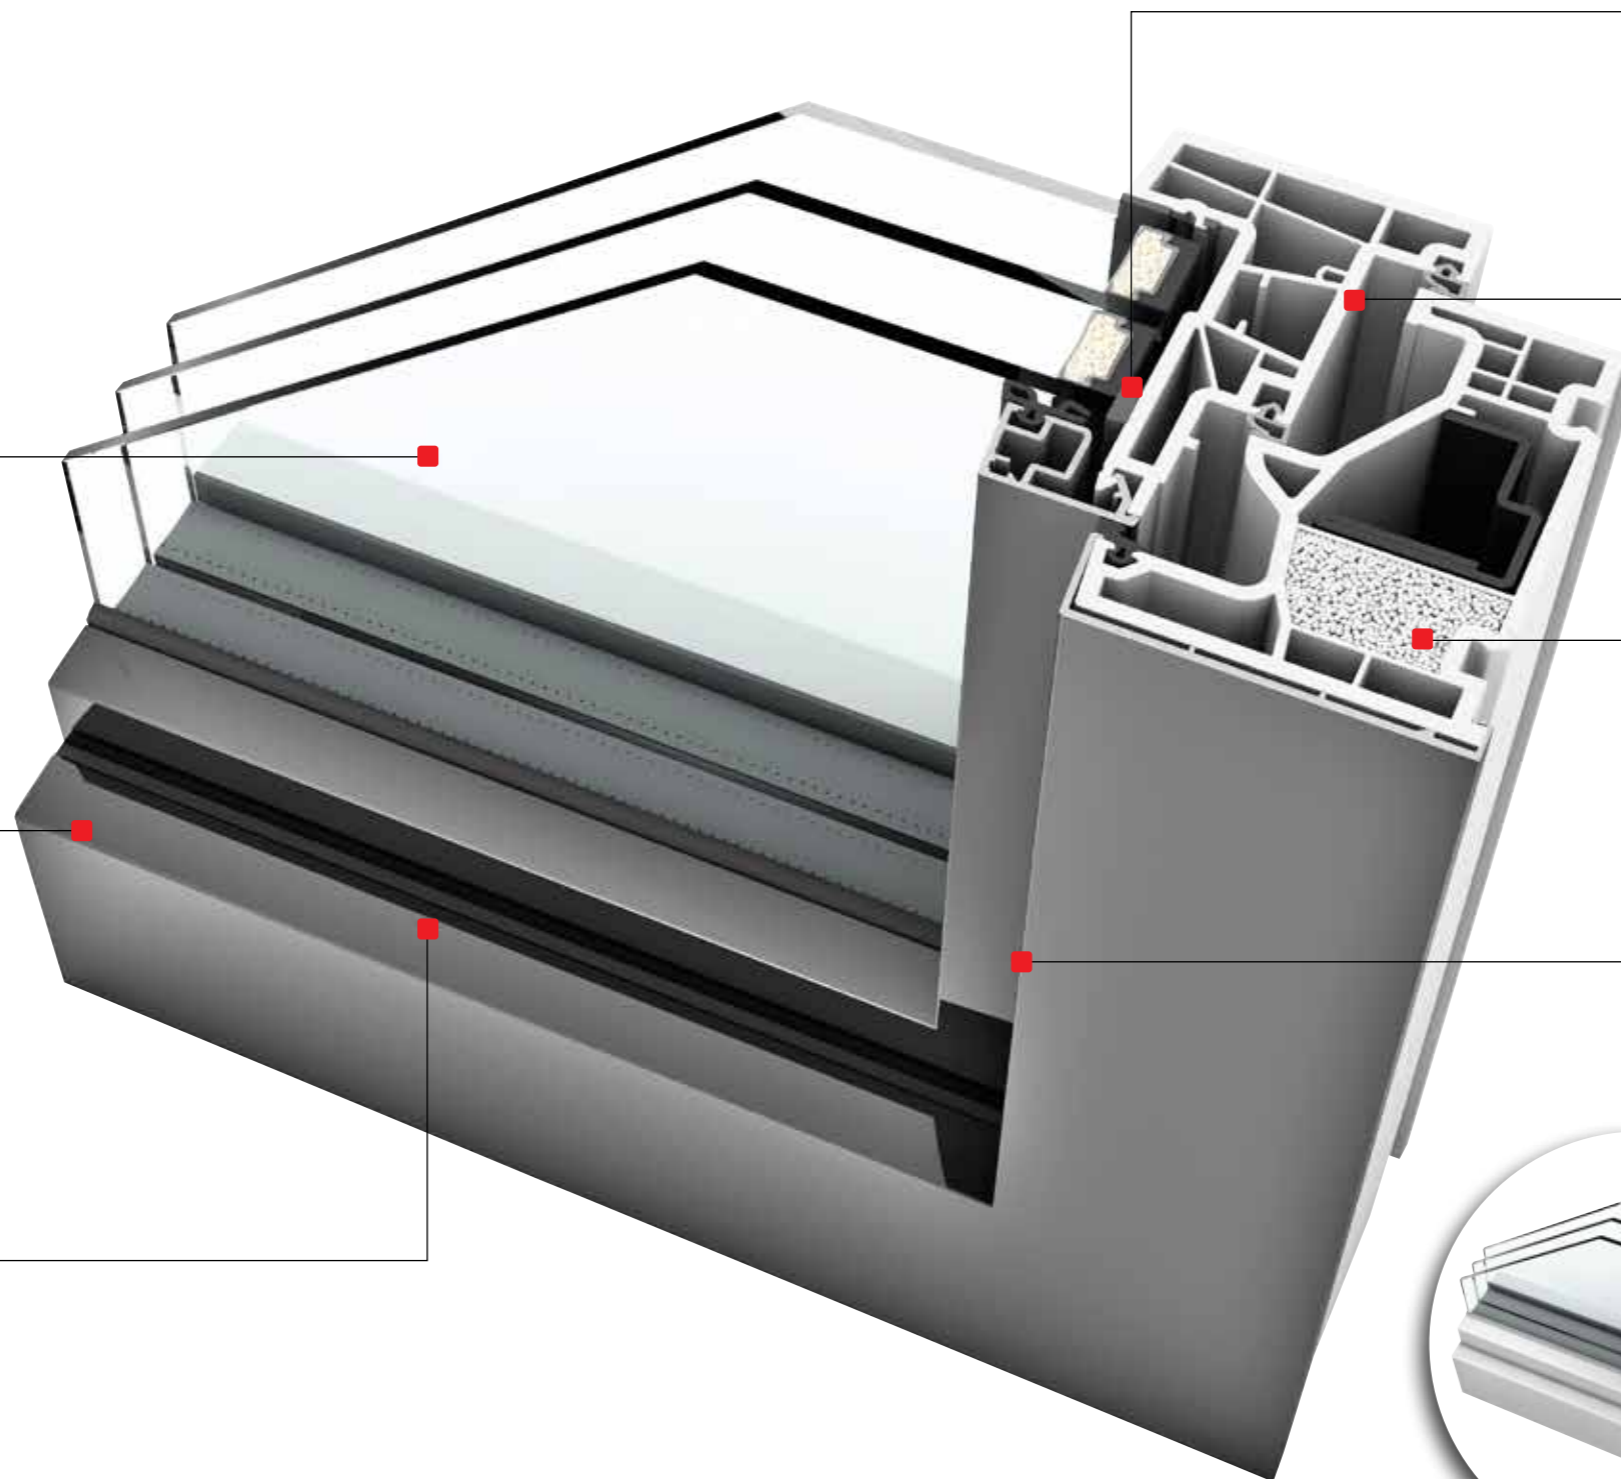

ECLAZ®
Najlepšie tepelnoizolačné sklo
od Internorm.
Teraz štandardne v novom
okne KF 510.

KF 510

PLASTOVÉ & PLASTHLINÍKOVÉ OKNO

-  **Tepelná izolácia** až $U_w = 0,63 \text{ W/(m}^2\text{K)}$
-  **Zvuková izolácia** až 46 dB
-  **Bezpečnosť** RC3, RC2, RC2N
-  **Uzamykanie** plne integrované
-  **Stavebná hĺbka** 90/93 mm

Celoobvodové spojenie sklenenej tabule s oknom zaisťuje vynikajúcu stabilitu a ochranu proti vlámaniu.

I-tec Zasklenie

Plne integrovaný uzamykací systém I-tec Secure zaisťuje nielen maximálnu bezpečnosť, ale aj jednoduché čistenie.