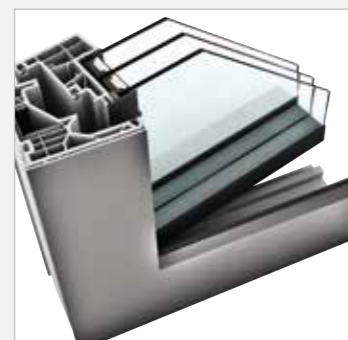

KF 520

PLASTOVÉ & PLAST-HLINÍKOVÉ OKNO

I-tec Zasklenie

I-tec Secure

studio

- **Tepelná izolácia** až $U_w = 0,63 \text{ W/(m}^2\text{K)}$
- **Zvuková izolácia** až 46 dB
- **Bezpečnosť** až RC2, RC3
- **Uzamykanie** plne integrované
- **Stavebná hĺbka** 90/93 mm

KF 520

Nová generácia okien od Internorm spája inovatívny dizajn s technickým know-how. Štíhly rám so skleneným krídlom je zvonku nerozoznateľný od fixného zasklenia a tak umožňuje vpustiť do miestnosti viac svetla. Z interiéru je rám obzvlášť úzky a zalícovaný s krídlom okna. Perfektné riešenie pre súčasnú a modernú architektúru. V krídle okna sa tiež ukrýva revolučné uzamykanie I-tec Secure vďaka ktorému je vypáčenie okna takmer nemožné. I-tec Secure je v štandarde integrované do nového okna KF 520 a dosahuje stupeň bezpečnosti až do RC3.

Dizajnové okno KF 520 je perfektným riešením na sedenie.