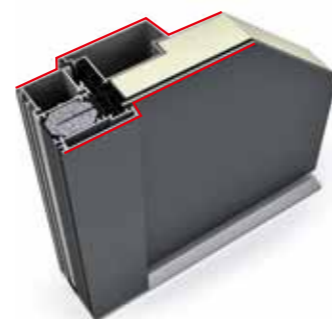

PREHĽAD DVERÍ

AT 520

Materiál	Hliník	Hliník	Hliník	Hliník	Hliník	Drevo-hliník	Drevo-hliník
Dizajn	zvonku aj zvnútra plošne lícujúce	zvonku aj zvnútra hranaté	zvnútra profilované, zvonku hranaté	zvnútra profilované, zvonku hranaté	zvnútra aj zvonku profilované	zvonku aj zvnútra plošne lícujúce	zvonku aj zvnútra hranaté
Tepelná izolácia v $W/(m^2K)$	U_D do 0,78	U_D do 0,75	U_D do 0,81	U_D do 0,98	U_D do 0,91	U_D do 0,58	U_D do 0,73
Ochrana pred hlukom v dB	do 35	do 34	do 32	do 38	do 40	do 34	do 34
Bezpečnosť	do RC2	do RC2	do RC2	do RC2	do RC3	do RC2	do RC2
Uzamykanie	Viacbodové uzamykanie	Viacbodové uzamykanie	Viacbodové uzamykanie	Viacbodové uzamykanie	Viacbodové uzamykanie	Viacbodové uzamykanie	Viacbodové uzamykanie
Stavebná hĺbka profilov v mm	93	93	93	93	93	121	85
Úrovne tesnenia	3	3	3	3	3	3	3
Prah	s prerušeným tepelným mostom	s prerušeným tepelným mostom	s prerušeným tepelným mostom	s prerušeným tepelným mostom	s prerušeným tepelným mostom	s prerušeným tepelným mostom	s prerušeným tepelným mostom
Izolácia	3-komorový profil rámu s penovým izolačným jadrom	3-komorový profil rámu s penovým izolačným jadrom	3-komorový profil rámu s penovým izolačným jadrom	3-komorový profil rámu so skleneným izolačným jadrom	3-komorový profil rámu s penovým izolačným jadrom	Izolácia - termopena	Izolácia - termopena