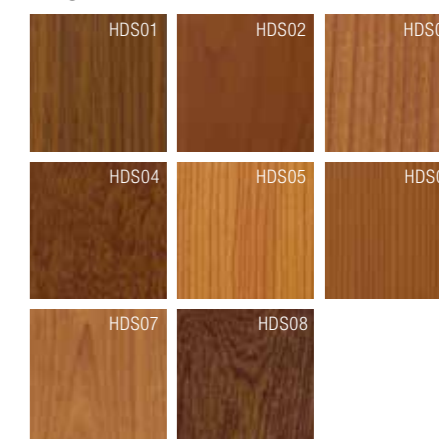

| Štandardné farby SMREK, krycie | HF 410/510 | HV 450 | HF 310 | HS 330 |
|--------------------------------|------------|--------|--------|--------|
| FI916 | X | X | X | X |

| Štandardné farby SMREKO-VEC, lazúrované | HF 410/510 | HV 450 | HF 310 | HS 330 |
|---|------------|--------|--------|--------|
| LA600 | X | X | | X |
| LA604 olejovaná | X | X | | X |

Váš Internorm 1st window partner Vám rád poradí a ukáže originálne farebné vzorkovníky.

Hliník-predsadený kryt

ŠTANDARDNÉ FARBY*

hirest-COLOURS***

HDS-FARBY**

UŠLACHTILÁ OCEĽ - FARBY

* Vysoko odolné voči poveternostným vplyvom, okrem M916 (fasádna kvalita).