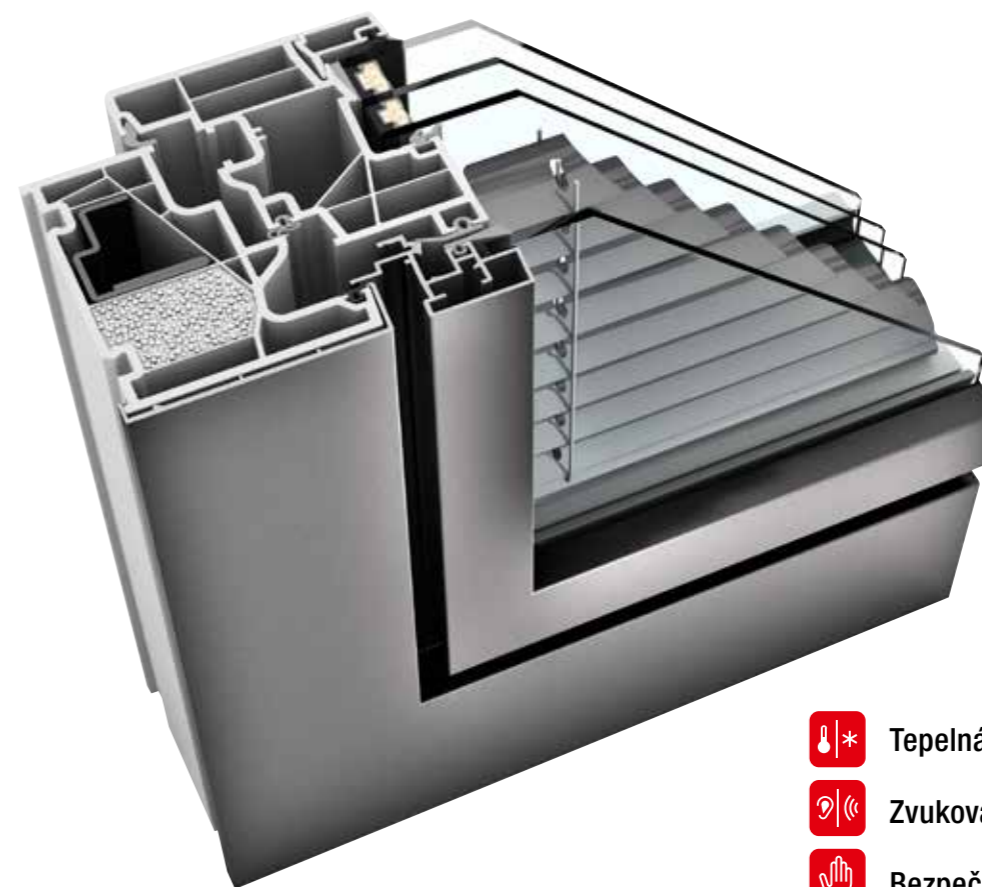

KV 440

PLAST-HLINÍKOVÉ ZDVOJENÉ OKNO

I-tec Zasklenie

I-tec Tienenie

I-tec Vetranie

I-tec Insulation

I-tec Connect

home pure

- **Tepelná izolácia** až $U_w = 0,64 \text{ W}/(\text{m}^2\text{K})$
- **Zvuková izolácia** až 45 dB
- **Bezpečnosť** až RC1N, RC2
- **Uzamykanie** skryté
- **Stavebná hĺbka** 93 mm