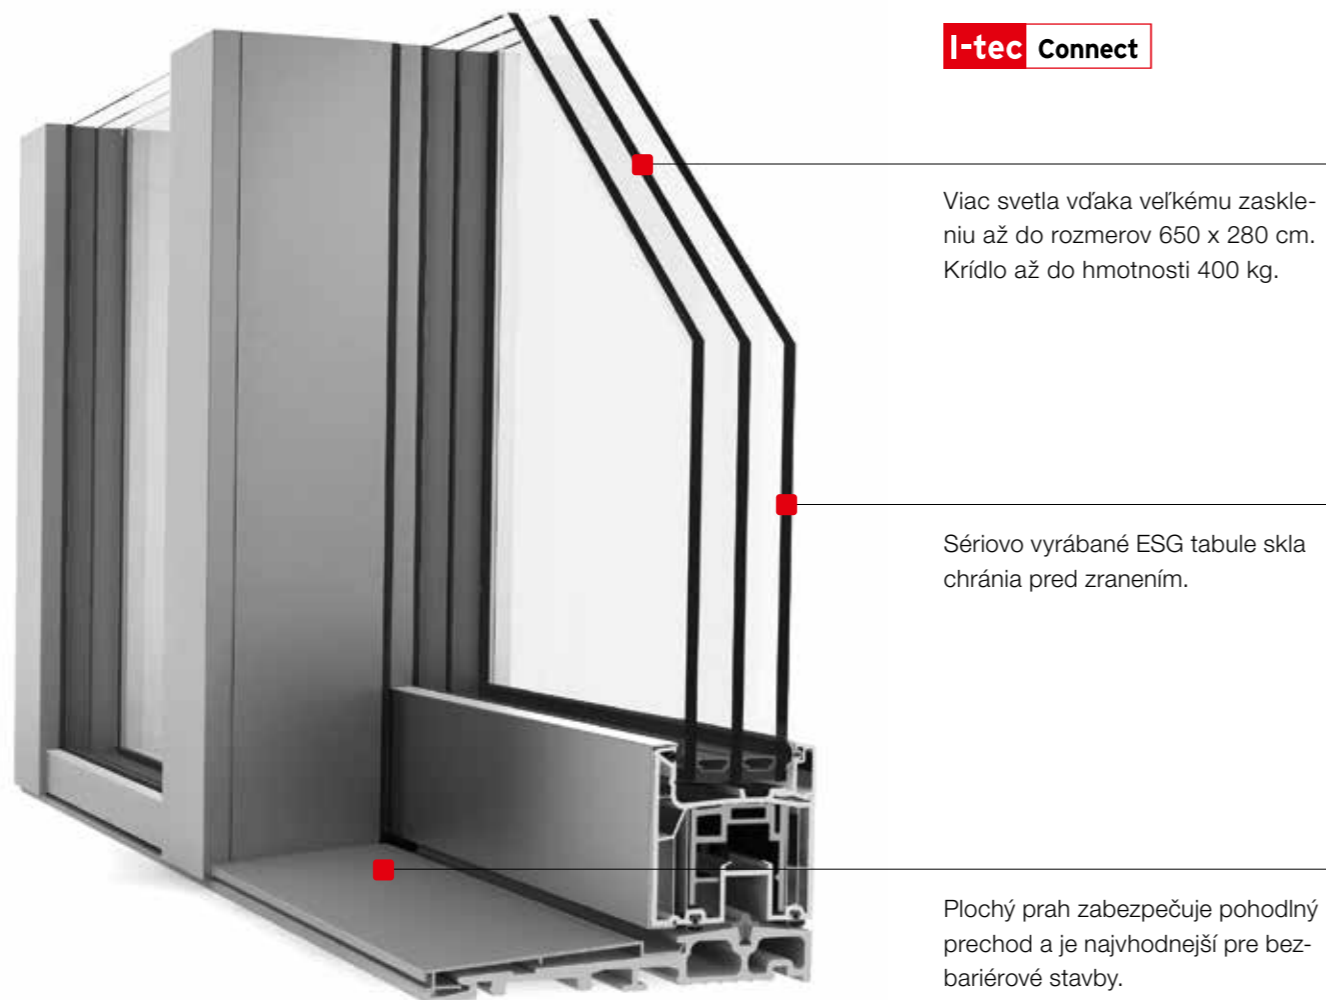

S bezrámovými oknami, pevným zasklením, celopresklenými rohmi, veľkorysými zdvižno-posuvnými dverami, Panorama oknami a špeciálnymi riešeniami ponúka Internorm inovatívne riešenia modernej architektúry. Vďaka kombinácii týchto riešení je možné realizovať Vaše predstavy o maximálnej otvorenosti.

I-tec Connect

Viac svetla vďaka veľkému zaskleniu až do rozmerov 650 x 280 cm. Krídlo až do hmotnosti 400 kg.

Sériovo vyrábané ESG tabule skla chránia pred zranením.

Plochý prah zabezpečuje pohodlný prechod a je najvhodnejší pre bezbariérové stavby.