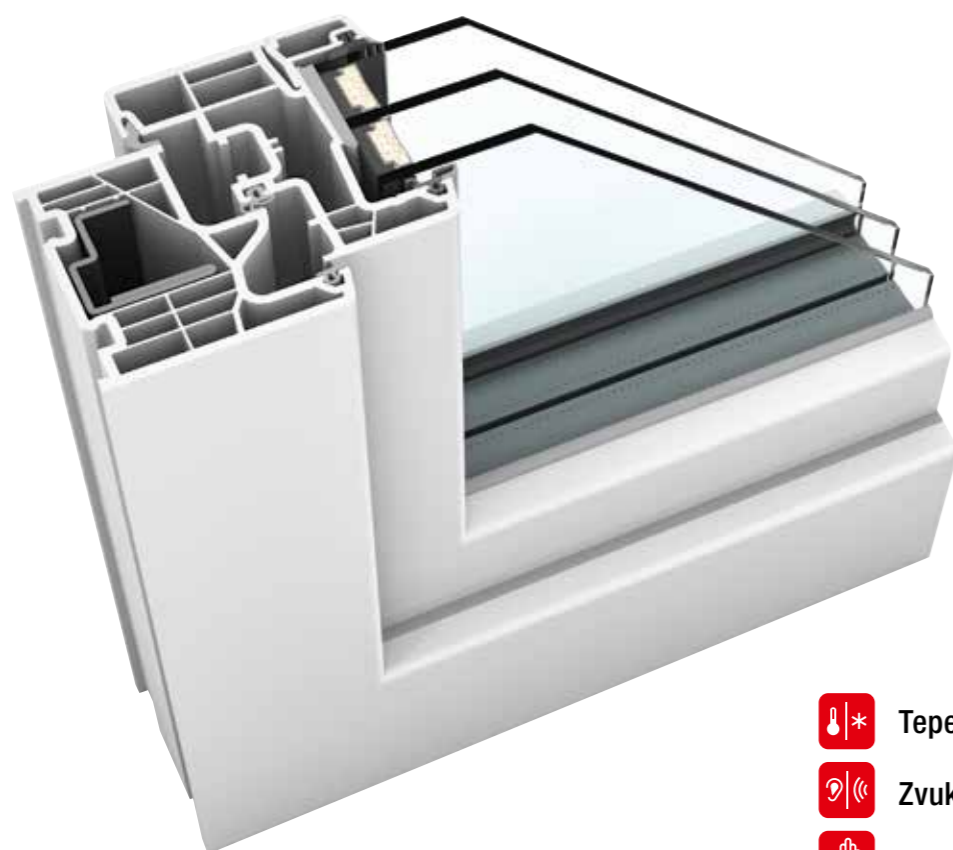

HV 450

Individuálne riešenia okien vytvárajú svetlo a atmosféru a dodávajú nám útulný a moderný pocit z bývania.

OKNÁ & TECHNIKA

DIZAJN A TECHNIKA –
PERFEKTNE ZJEDNOTENÉ
V INTERNORM PRODUKTOCH

Každé z našich kvalitných okien sa vyrába na mieru a presne podľa Vašich požiadaviek. Vaše nové okná dostanete v najrozličnejších dizajnoch, veľkostiach a prevedeniach – napríklad ako bezrámové okná, plošne lícujuce ako aj hranaté rámy alebo okná so zaoblenými hranami na ráme a krídle. Vždy to správne okno zosúladené s dizajnom Vášho domu. Najvyššia bezpečnosť, perfektná tepelná izolácia ako aj zvukotesnosť okien sú pre Internorm samozrejmosťou.

KF 310

PLASTOVÉ & PLAST-HLINÍKOVÉ OKNO

I-tec Zasklenie

home pure

-  **Tepelná izolácia** až $U_w = 0,69 \text{ W}/(\text{m}^2\text{K})$
-  **Zvuková izolácia** až 45 dB
-  **Bezpečnosť** až RC1N, RC2
-  **Uzamykanie** skryté
-  **Stavebná hĺbka** 71/74 mm

KF 320

Inovatívne sklené krídlo dodáva oknu KF 320 vzhľad fixného zasklenia – ale napriek tomu je to otvárateľné okno. Či už v klasickom plastovom vyhotovení v bielej alebo s hliníkovým predsadeným krytom, úzky, hranatý rám okna zdôrazňuje minimalistickú architektúru dizajnového štýlu studio. Vďaka trojstrannému zabudovaniu rámu uskutoční Váš sen o prakticky bezrámovej architektúre skla. I-tec Zasklenie zabezpečuje vďaka dokonalkej celoobvodovej fixácii tabule skla vynikajúcu stabilitu, tepelnú izoláciu a bezpečnosť

KF 410

Kompletne plošne lícujujúci prechod rámu a krídla vytvára z okna KF 410 jednotný celok. Ak je rám zabudovaný do fasády z troch strán, je už viditeľný iba štíhly, hranatý rám krídla. Vďaka novej izolačnej technológii I-tec Insulation je rám dokonale izolovaný a tepelná izolácia sa výrazne zlepšila. Technologický predstih vo vetraní ponúka I-tec Vetrание. Do rámu integrovaný systém vetrania zabezpečuje po dobu 24 hod dostatok čerstvého vzduchu a perfektnú klímu v miestnosti.