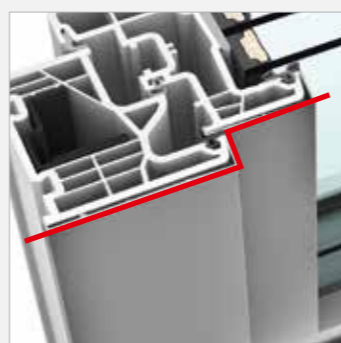

KF 310

PLASTOVÉ & PLAST-HLINÍKOVÉ OKNO

I-tec Zasklenie

home pure

-  **Tepelná izolácia** až $U_w = 0,69 \text{ W}/(\text{m}^2\text{K})$
-  **Zvuková izolácia** až 45 dB
-  **Bezpečnosť** až RC1N, RC2
-  **Uzamykanie** skryté
-  **Stavebná hĺbka** 71/74 mm