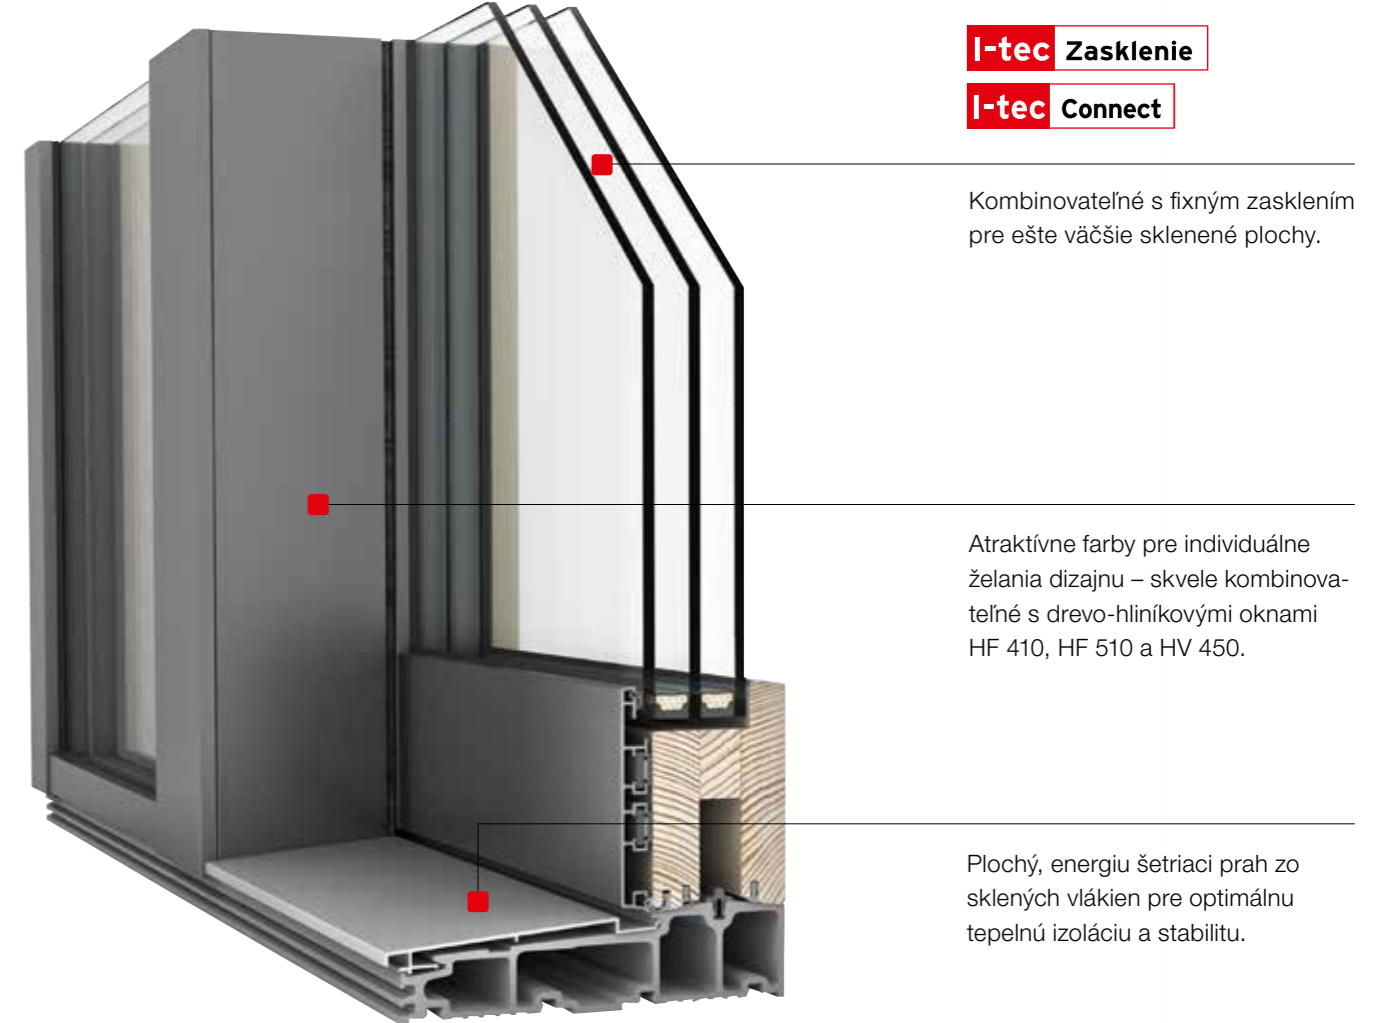

POHODLNÉ

Ľahký zdvih a posun až do 400kg hmotnosti krídla dielu

I-tec Zasklenie

I-tec Connect

Kombinovateľné s fixným zasklením pre ešte väčšie sklenené plochy.

Atraktívne farby pre individuálne želania dizajnu – skvele kombinovateľné s drevo-hliníkovými oknami HF 410, HF 510 a HV 450.

Plochý, energiu šetriaci prah zo sklenených vlákn pre optimálnu tepelnú izoláciu a stabilitu.