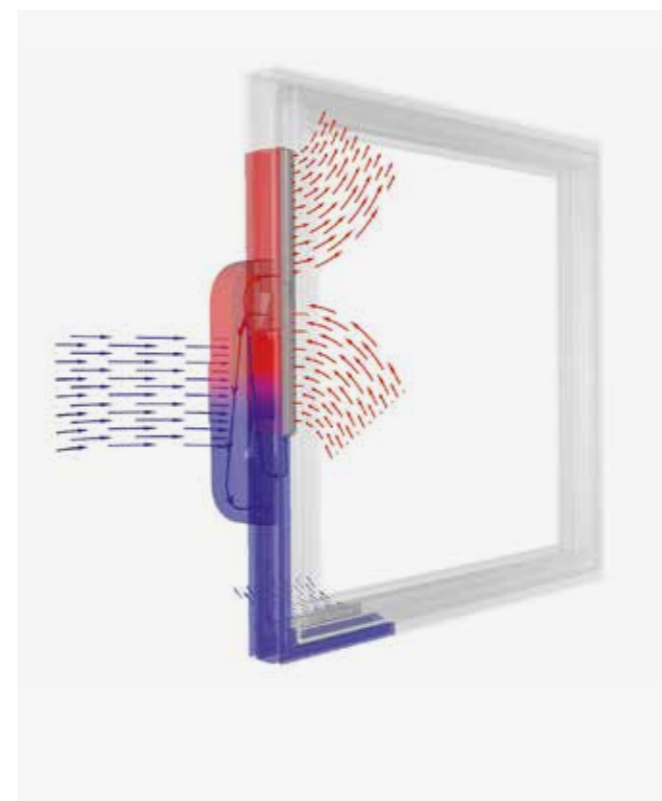

Viac o I-tec Core sa môžete dozvedieť na www.internorm.com/sk-sk/produkty/i-tec-inovacie

VÝHODY

- Každé I-tec Vetranie a tým každé okno a každá miestnosť sa dajú ovládať jednotlivo – pre zdravé bývanie
- Nižšie tepelné straty a vyššia bezpečnosť – okno zostáva pri vetraní zatvorené
- Zabudovaný filter zabezpečuje zachytávanie prachu a peľu
- Možné ovládanie vďaka Smart Home
- Čerstvý vzduch bez hluku zvonku
- Spätne získavanie tepla až do 93 %

I-tec Vetranie

STÁLE ČERSTVÝ VZDUCH

AUTOMATICKY A INDIVIDUÁLNE

V miestnostiach trávime veľa času a rozlične ich aj využívame. V kúpeľni sa napríklad zdržiavame väčšinou krátko a pri sprchovaní vytvárame veľa pary a tým vlhkosti. Oproti tomu v spálňach trávime celú noc a počas spánku produkujeme veľa CO₂. Odkladacie miestnosti alebo hosťovské izby sa zvyčajne používajú iba krátkodobo a musia byť dostatočne vetrané, aby sa zabránilo tvorbe plesní.

Tak ako jednotlivé miestnosti rozdielne používame, tak sa odlišuje aj potreba čerstvého vzduchu v jednotlivých miestnostiach. Internorm vyvinul pomocou I-tec Vetrania systém vetrania, ktorý je presne prispôsobený týmto individuálnym požiadavkám. Tento systém vetrania je **integrován priamo**

v okennom ráme a môže byť regulovaný individuálne pre každé okno, ktoré je vybavené I-tec Vetraním. V jednej miestnosti viac, v druhej menej – v závislosti na tom, koľko čerstvého vzduchu je treba. V automatickom režime meria I-tec Vetranie obsah vlhkosti vo vzduchu a podľa potreby sa automaticky zapne. I-tec Vetranie zabezpečuje čerstvý vzduch a optimálnu klímu v miestnostiach.