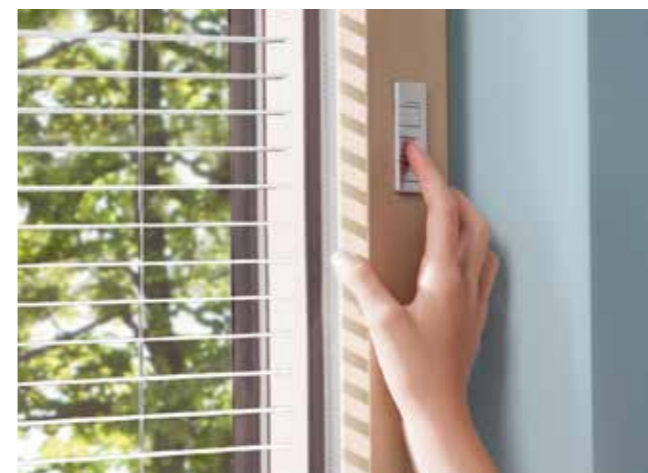

VÝHODY

- Bez elektrického zdroja vďaka fotovoltaickému modulu
- Automatické funkcie ako rozpoznanie dňa a noci a meranie slnečného žiarenia
- Možnosť manuálneho ovládania priamo na ráme okna
- Pohodlné ovládanie je možné aj pomocou Smart Home
- Integrácia fotovoltaického modulu a tieniacej techniky medzi tabule skla

I-tec Tienenie

FOTOVOLTAIKA NAMIESTO ELEKTRINY

ENERGETICKY SEBESTAČNÉ TIENENIE

Pri výmene okien chce mať každý doma čo najmenej prachu a nečistôt. Najradšej by sa vyhol nepríjemným búracím prácam, ktoré sú potrebné kvôli vytvoreniu dodatočného prívodu elektrického zdroju k oknu.

I-tec Tienenie je práve vtedy perfektným riešením. Potrebnú energiu pre elektrický pohon je možné získať priamo v okne vďaka tieneniu s integrovaným fotovoltaickým modulom. Pretože tu nie je potrebný žiadny externý prívod elektrického napájania, odpadávajú všetky búracie a stavebné práce. Všetky káble, akumulátory, moduly atď. sa nachádzajú priamo v okne. Žalúzie je možné sťahovať a vyťahovať pomocou ovládania priamo na okne alebo pomocou špeciálnej automatickej funkcie. Napríklad rozpoznaním dňa a noci sa žalúzie otvoria a zatvoria pri dennom svetle a zotmení. Meraním slnečného žiarenia a teploty sa zabráni prehrievaniu miest-

ností. Na ovládanie žalúzií je možné taktiež využiť Smart Home riešenia.

Energeticky sebestačné I-tec Tienenie je možné namontovať do všetkých Internorm zdvojených systémov okien.