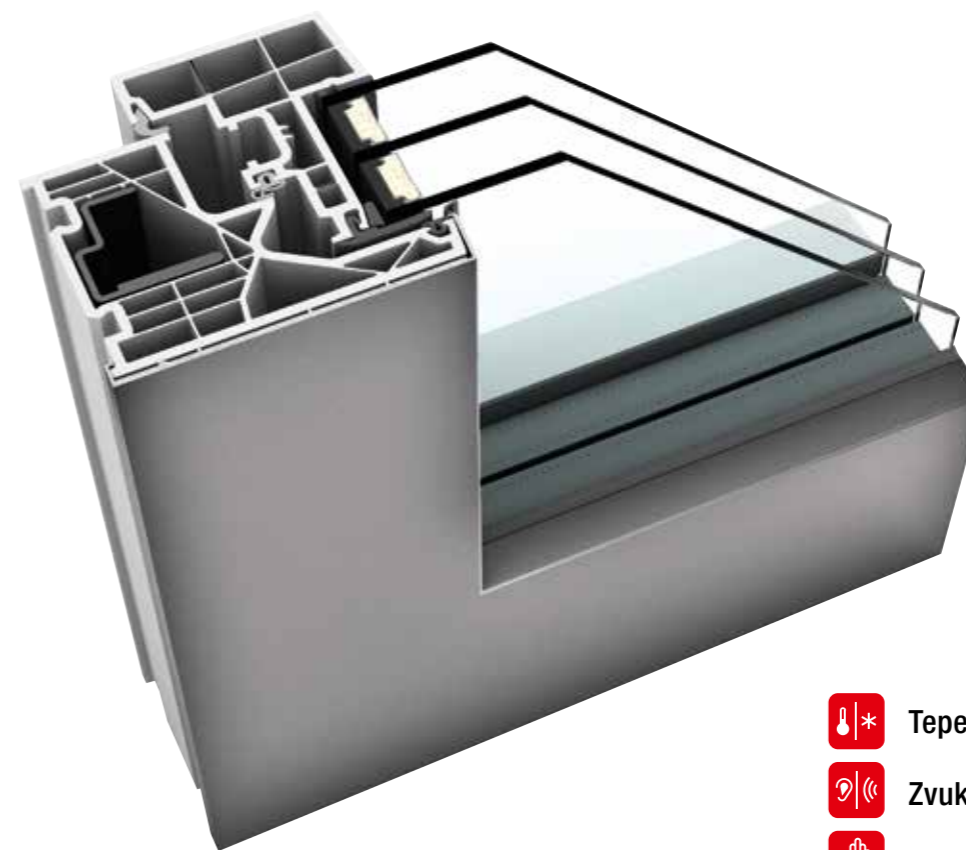

KF 320

PLASTOVÉ & PLAST-HLINÍKOVÉ OKNO

I-tec Zasklenie

studio

- **Tepelná izolácia** až $U_w = 0,65 \text{ W}/(\text{m}^2\text{K})$
- **Zvuková izolácia** až 45 dB
- **Bezpečnosť** až RC1N, RC2
- **Uzamykanie** skryté
- **Stavebná hĺbka** 71/74 mm