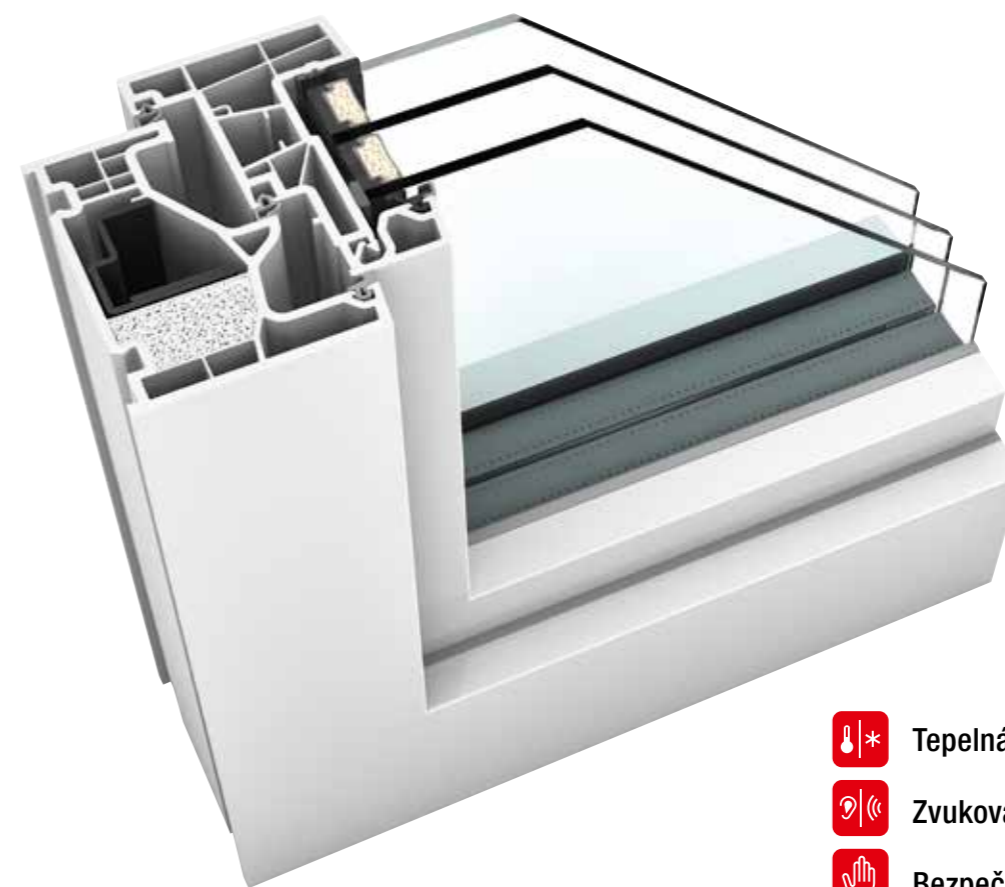

NOVINKA KF 510

PLASTOVÉ & PLAST-HLINÍKOVÉ OKNO

I-tec Secure
I-tec Insulation
I-tec Zasklenie

home pure

- **Tepelná izolácia** až $U_w = 0,63 \text{ W}/(\text{m}^2\text{K})$
- **Zvuková izolácia** až 46 dB
- **Bezpečnosť** RC2, RC3
- **Uzamykanie** plne integrované
- **Stavebná hĺbka** 90/93 mm