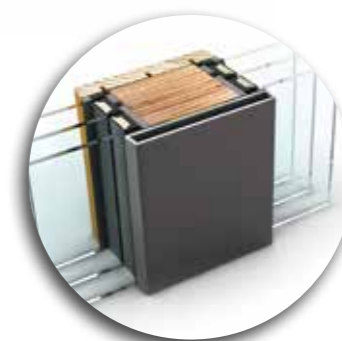

HX 300

PANORAMA

OTVORENÉ

Spoj sklo na sklo je takmer neviditeľný

SVETLÉ

Možná sklenená plocha až do 10,5 m²

VOLNÉ

Rám takmer úplne zmizne vo fasáde

Tepelná izolácia do $U_w = 0,74 \text{ W}/(\text{m}^2\text{K})$

Zvuková izolácia do 47 dB

Pomocou integrovaných okien možno klásť dôraz na vzhľad.

Sériové bezpečnostné 3-sklo pre najlepšiu tepelnú izoláciu.

Silná, viacvrstvá lepená konštrukcia rámu.