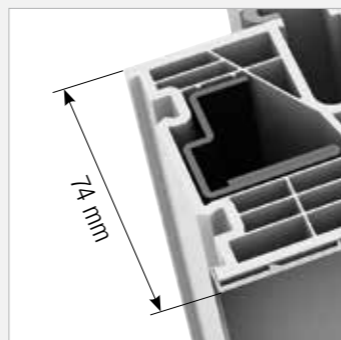

Dizajnové okno KF 520 je perfektným riešením na sedenie.

KV 350

PLAST-HLINÍKOVÉ ZDVOJENÉ OKNO

I-tec Zasklenie

I-tec Tienenie

I-tec Connect

home pure

-  **Tepelná izolácia** až $U_w = 0,79 \text{ W}/(\text{m}^2\text{K})$
-  **Zvuková izolácia** až 44 dB
-  **Bezpečnosť** až RC1N, RC2
-  **Uzamykanie** skryté
-  **Stavebná hĺbka** 74 mm