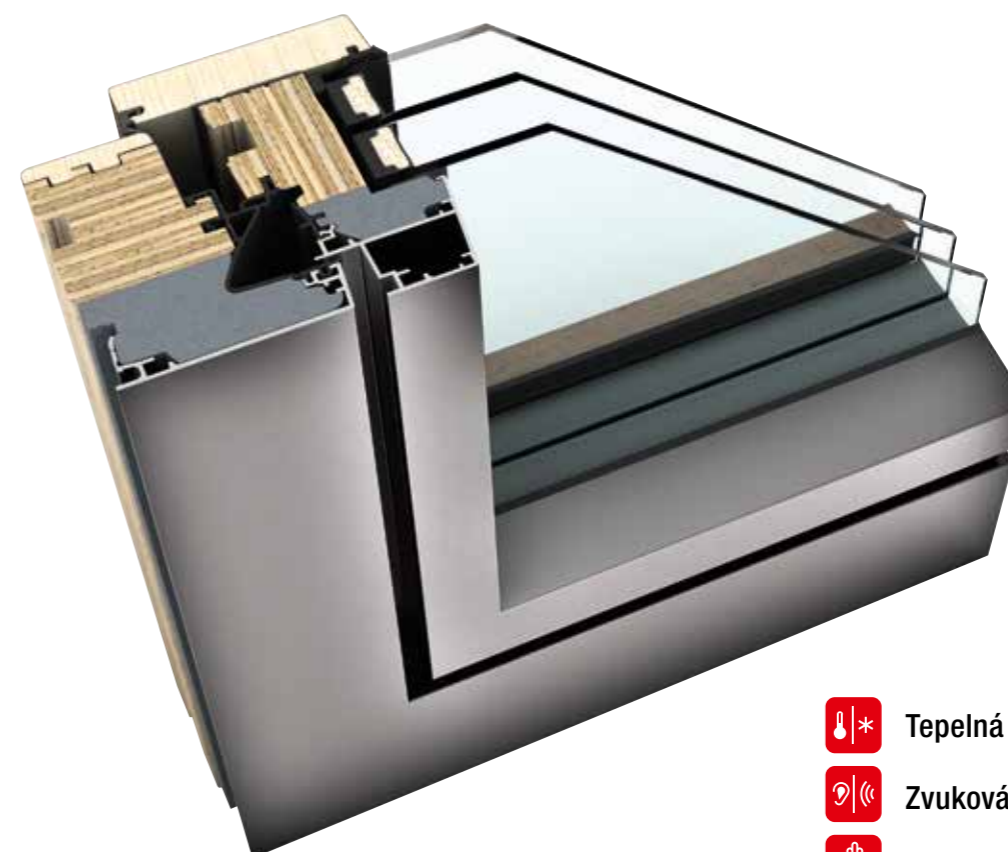

HF 410

DREVO-HLINÍKOVÉ OKNO

I-tec Core

I-tec Zasklenie

studio

- Tepelná izolácia až $U_w = 0,65 \text{ W}/(\text{m}^2\text{K})$
- Zvuková izolácia až 45 dB
- Bezpečnosť až RC1N, RC2
- Uzamykanie skryté
- Stavebná hĺbka 85 mm