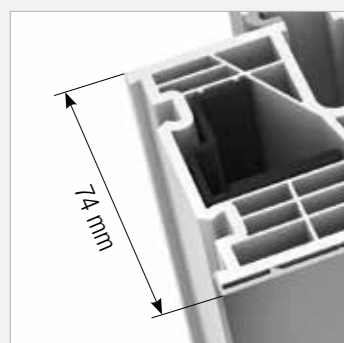

KF 310

PLASTOVÉ & PLAST-HLINÍKOVÉ OKNO

I-tec Zasklenie

home pure

-  **Tepelná izolácia** až $U_w = 0,69 \text{ W}/(\text{m}^2\text{K})$
-  **Zvuková izolácia** až 45 dB
-  **Bezpečnosť** až RC1N, RC2
-  **Uzamykanie** skryté
-  **Stavebná hĺbka** 71/74 mm