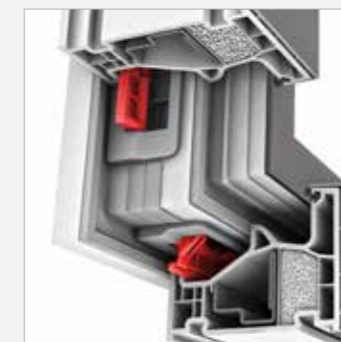

KF 510

Vysoký podiel skla nového výrobku KF 510, umožňuje úzky rám okna, zdôrazňuje priamočiary a moderný štýl architektúry. V okenom krídle sa ukrýva revolučné uzamykanie I-tec Secure, ktoré vďaka patentovanému mechanizmu klapiek poskytuje maximálnu bezpečnosť pre Váš domov. Integrované klapky pri zamknutí tlačia na všetky strany rámového profilu a robia tak vypáčenie okna takmer nemožným. I-tec Zasklenie zabezpečuje vďaka celoobvodovému lepeniu s krídlom okna vynikajúcu stabilitu ako aj tepelnú a zvukovú izoláciu.