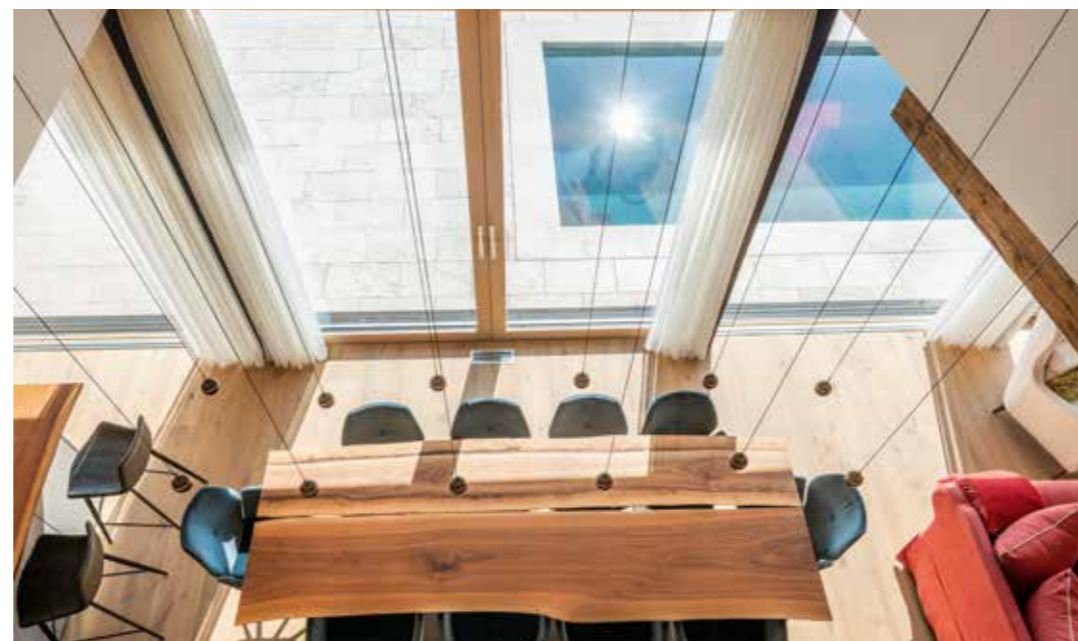

VÍTAZ INTERNORM-FOTOSÚŤAŽE 2021

Nielen drevo, ale aj sklo stoja v popredí tohto exkluzívneho objektu. Pri fasáde ako aj v interiéri perfektne zapadnú do prostredia. Zóna bývania s galériou je presvetlená a veľkorysým použitím dreva dotvára prírodnú idylku.

Novostavba (AT); okno HF 410, HS 330