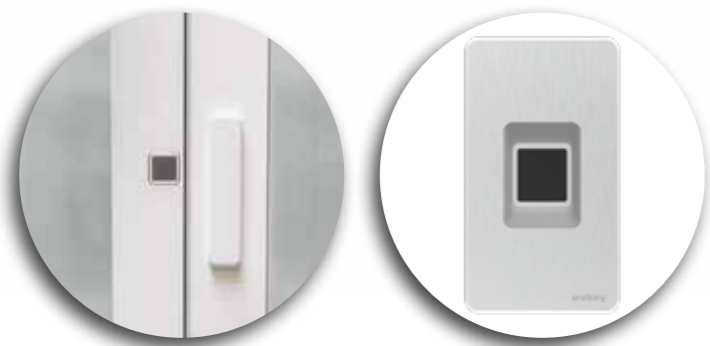

I-tec Connect

Viac svetla vďaka veľkému zaskleniu až do rozmerov 650 x 280 cm. Krídlo až do hmotnosti 400 kg.

Sériovo vyrábané ESG tabule skla chránia pred zranením.

Plochý prah zabezpečuje pohodlný prechod a je najvhodnejší pre bezbariérové stavby.