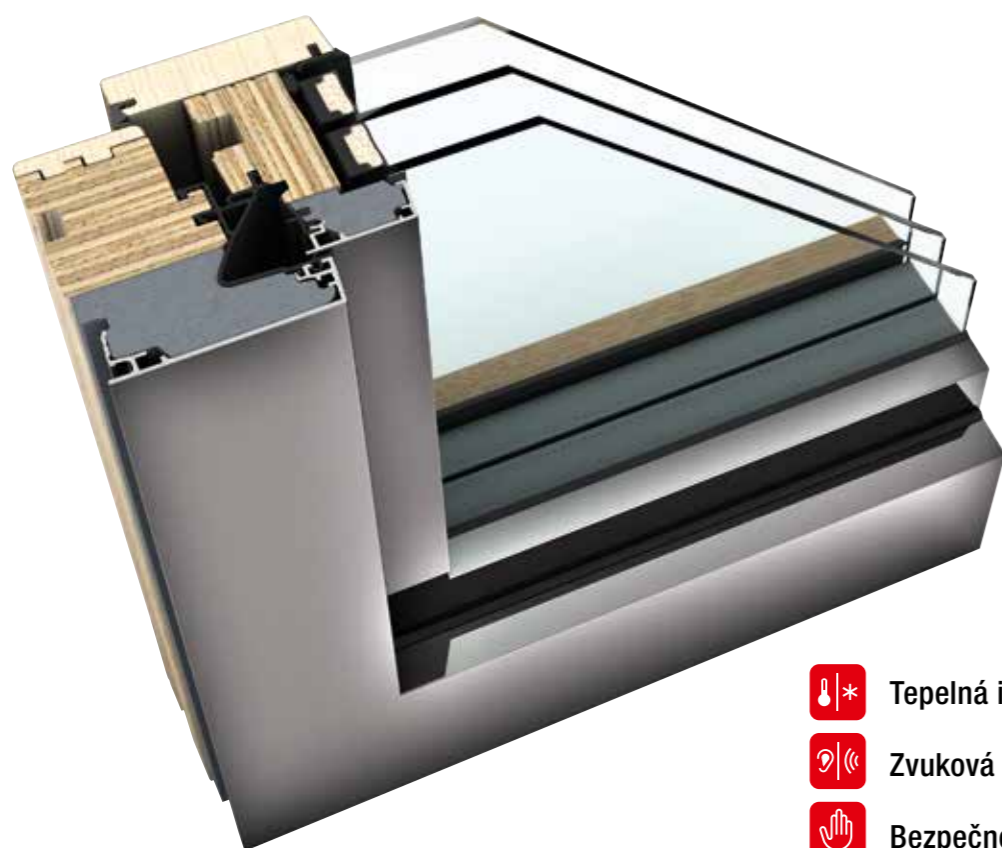

NOVINKA HF 510

DREVO-HLINÍKOVÉ OKNO

I-tec Core

I-tec Zasklenie

home pure

- **Tepelná izolácia** až $U_w = 0,65 \text{ W}/(\text{m}^2\text{K})$
- **Zvuková izolácia** až 43 dB
- **Bezpečnosť** RC1N, RC2
- **Uzamykanie** skryté
- **Stavebná hĺbka** 85 mm