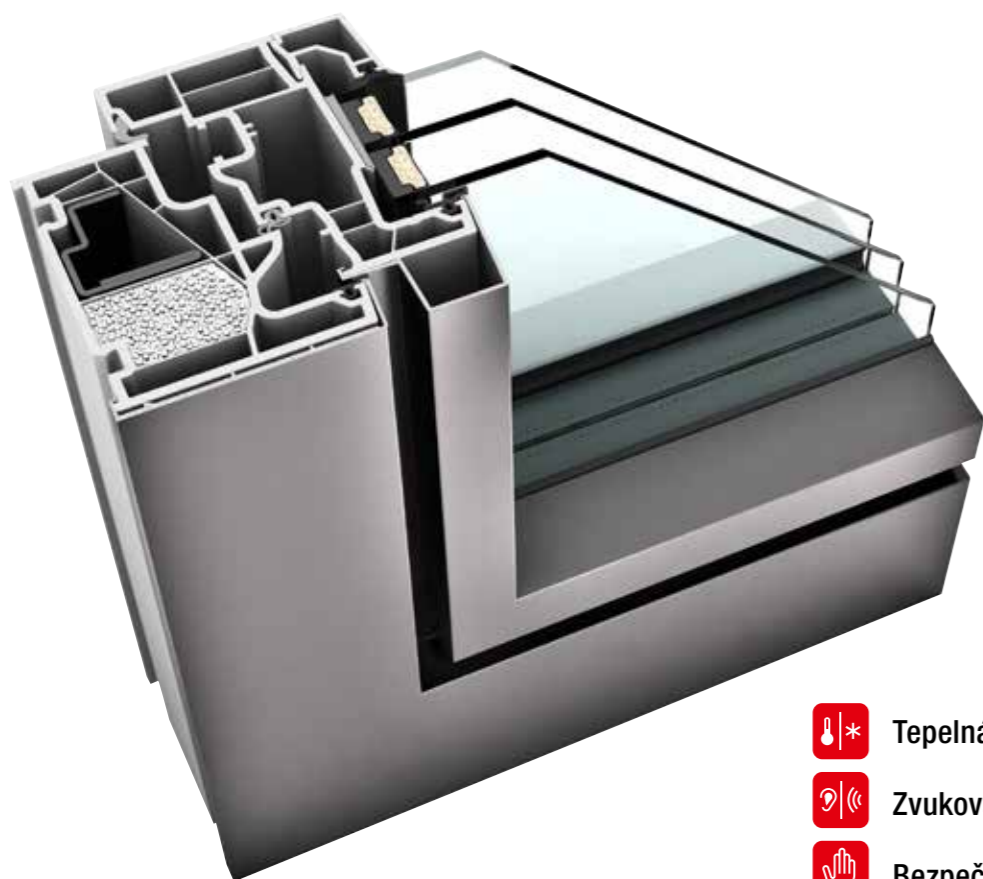

KF 410

PLASTOVÉ & PLAST-HLINÍKOVÉ OKNO

I-tec Zasklenie
I-tec Vetrание
I-tec Insulation
I-tec Connect

studio

- **Tepelná izolácia** až $U_w = 0,62 \text{ W}/(\text{m}^2\text{K})$
- **Zvuková izolácia** až 47 dB
- **Bezpečnosť** až RC1N, RC2
- **Uzamykanie** skryté
- **Stavebná hĺbka** 90/93 mm