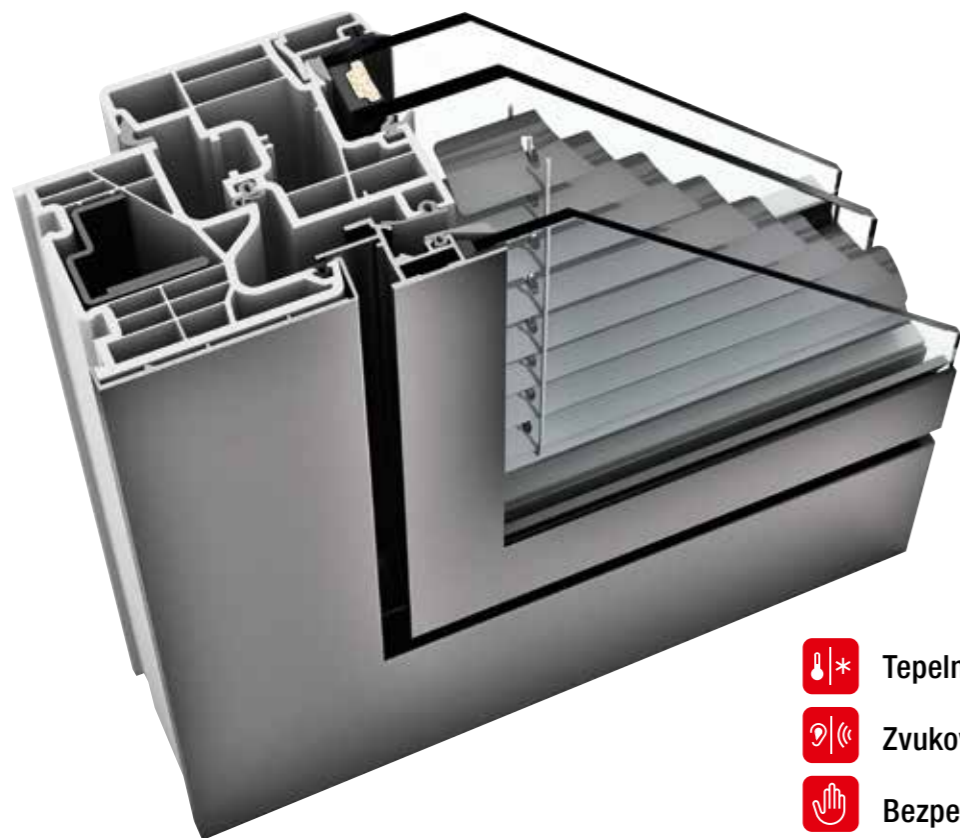

KF 410

Kompletne plošne lícujujúci prechod rámu a krídla vytvára z okna KF 410 jednotný celok. Ak je rám zabudovaný do fasády z troch strán, je už viditeľný iba štíhly, hranatý rám krídla. Vďaka novej izolačnej technológii I-tec Insulation je rám dokonale izolovaný a tepelná izolácia sa výrazne zlepšila. Technologický predstih vo vetraní ponúka I-tec Vetrание. Do rámu integrovaný systém vetrania zabezpečuje po dobu 24 hod dostatok čerstvého vzduchu a perfektnú klímu v miestnosti.

KF 510

Vysoký podiel skla nového výrobku KF 510, umožňuje úzky rám okna, zdôrazňuje priamočiary a moderný štýl architektúry. V okenom krídle sa ukrýva revolučné uzamykanie I-tec Secure, ktoré vďaka patentovanému mechanizmu klapiek poskytuje maximálnu bezpečnosť pre Váš domov. Integrované klapky pri zamknutí tlačia na všetky strany rámového profilu a robia tak vypáčenie okna takmer nemožným. I-tec Zasklenie zabezpečuje vďaka celoobvodovému lepeniu s krídlom okna vynikajúcu stabilitu ako aj tepelnú a zvukovú izoláciu.

KF 520

Nová generácia okien od Internorm spája inovatívny dizajn s technickým know-how. Štíhly rám so skleneným krídlom je zvonku nerozoznateľný od fixného zasklenia a tak umožňuje vpustiť do miestnosti viac svetla. Z interiéru je rám obzvlášť úzky a zalícovaný s krídlom okna. Perfektné riešenie pre súčasnú a modernú architektúru. V krídle okna sa tiež ukrýva revolučné uzamykanie I-tec Secure vďaka ktorému je vypáčenie okna takmer nemožné. I-tec Secure je v štandarde integrované do nového okna KF 520 a dosahuje stupeň bezpečnosti až do RC3.

Dizajnové okno KF 520 je perfektným riešením na sedenie.

KV 350

PLAST-HLINÍKOVÉ ZDVOJENÉ OKNO

I-tec Zasklenie

I-tec Tienenie

I-tec Connect

home pure

-  **Tepelná izolácia** až $U_w = 0,79 \text{ W}/(\text{m}^2\text{K})$
-  **Zvuková izolácia** až 44 dB
-  **Bezpečnosť** až RC1N, RC2
-  **Uzamykanie** skryté
-  **Stavebná hĺbka** 74 mm