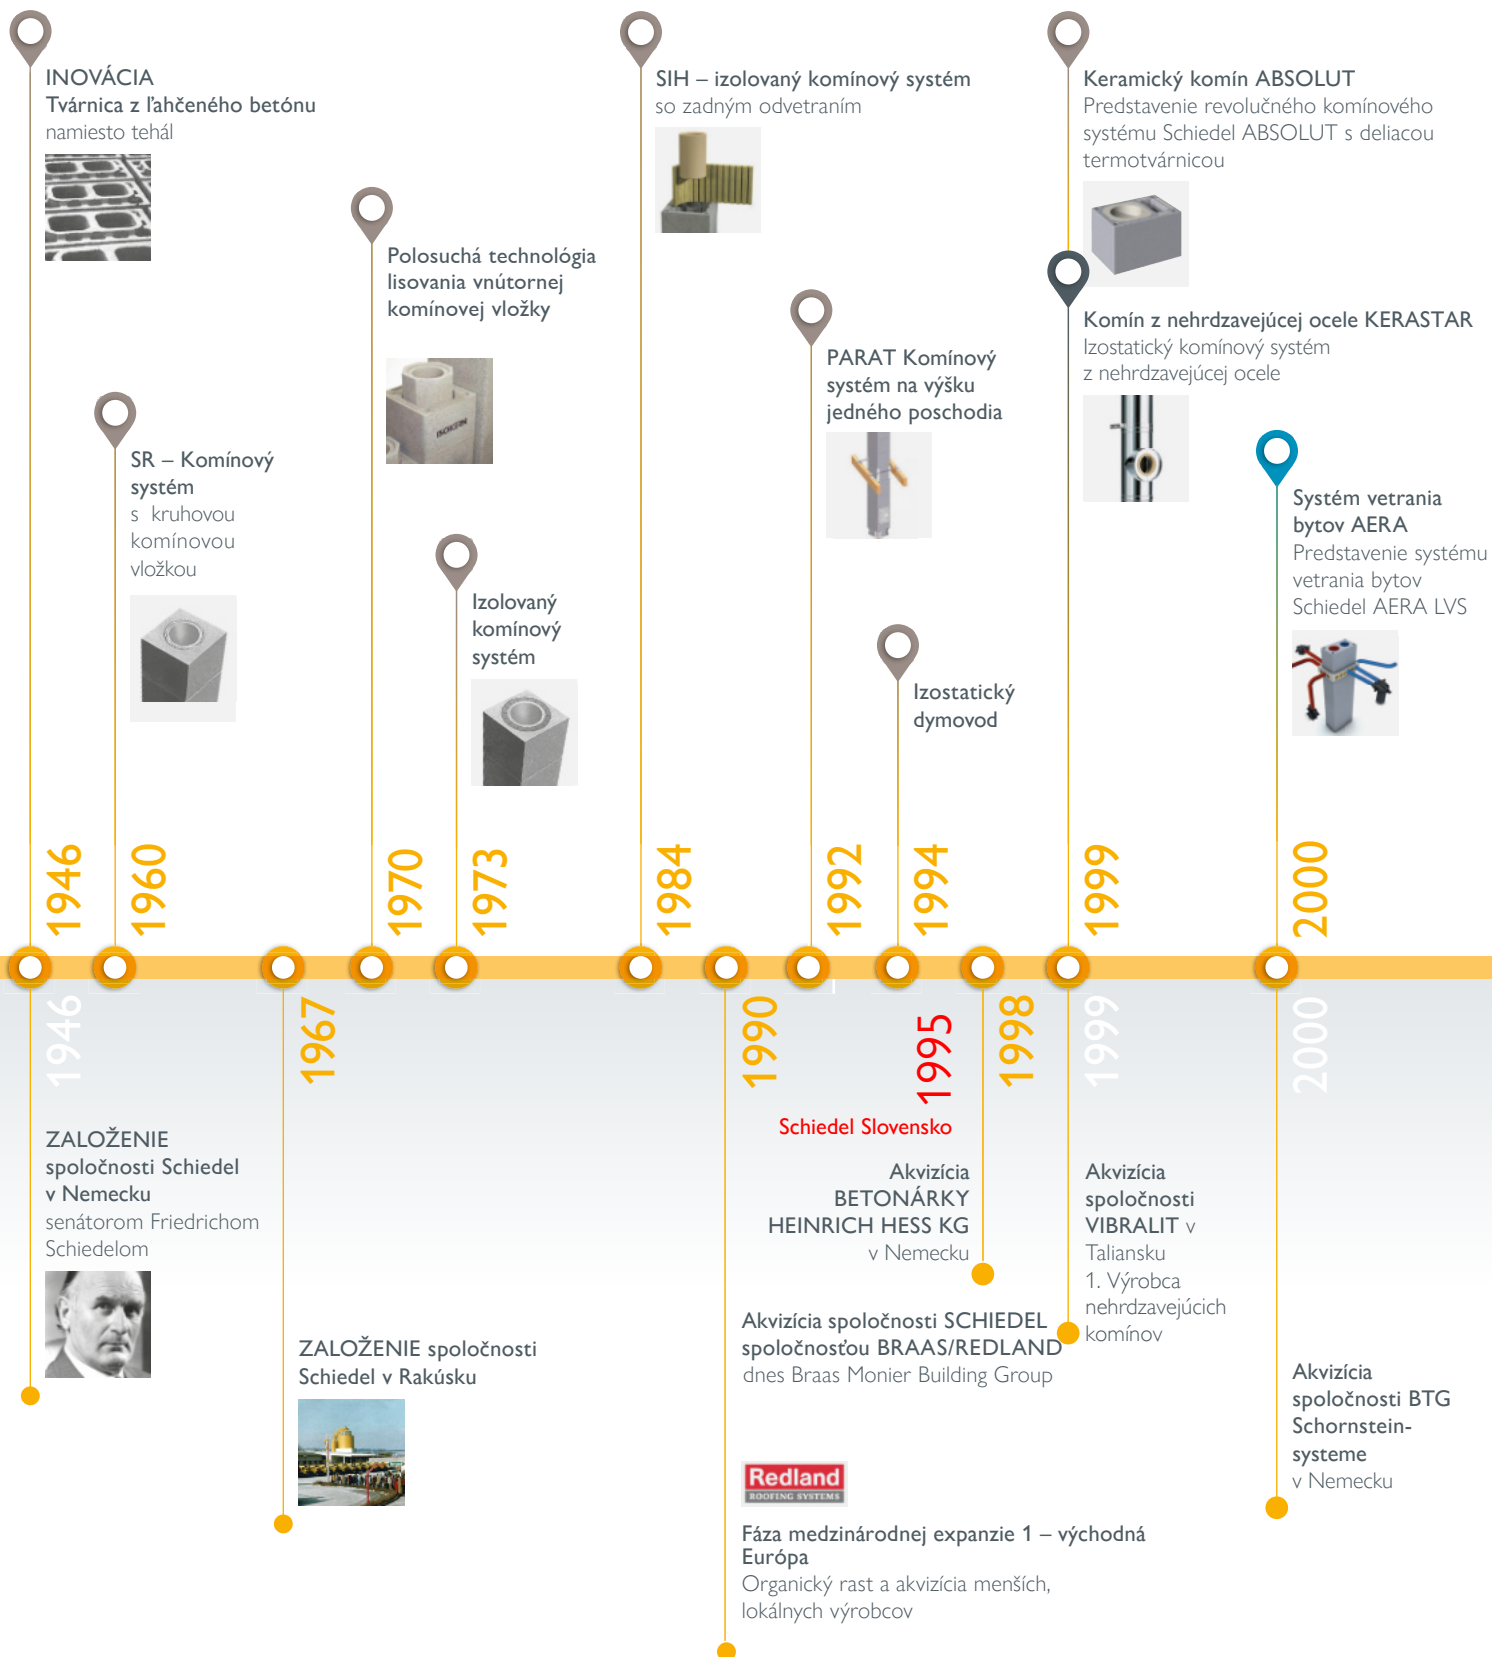

Ocenenia:

Patenty:

Patentové práva 267
Designy 56

Certifikáty a značky:

UŽ 75 rokov INOVÁCIÍ

So značkou Schiedel Sebavedome v ústrety budúcnosti

NAŠE PREDNÉ POSTAVENIE NA TRHU JE PRE NÁS POCHVALOU A ZÁVÄZKOM ZÁROVEŇ, A UROBÍME VŠETKO PRE TO, ABY SME NA TÝCHTO PEVNÝCH ZÁKLADOCH ROZVÍJALI NAŠE AKTIVITY AJ NAĎALEJ.