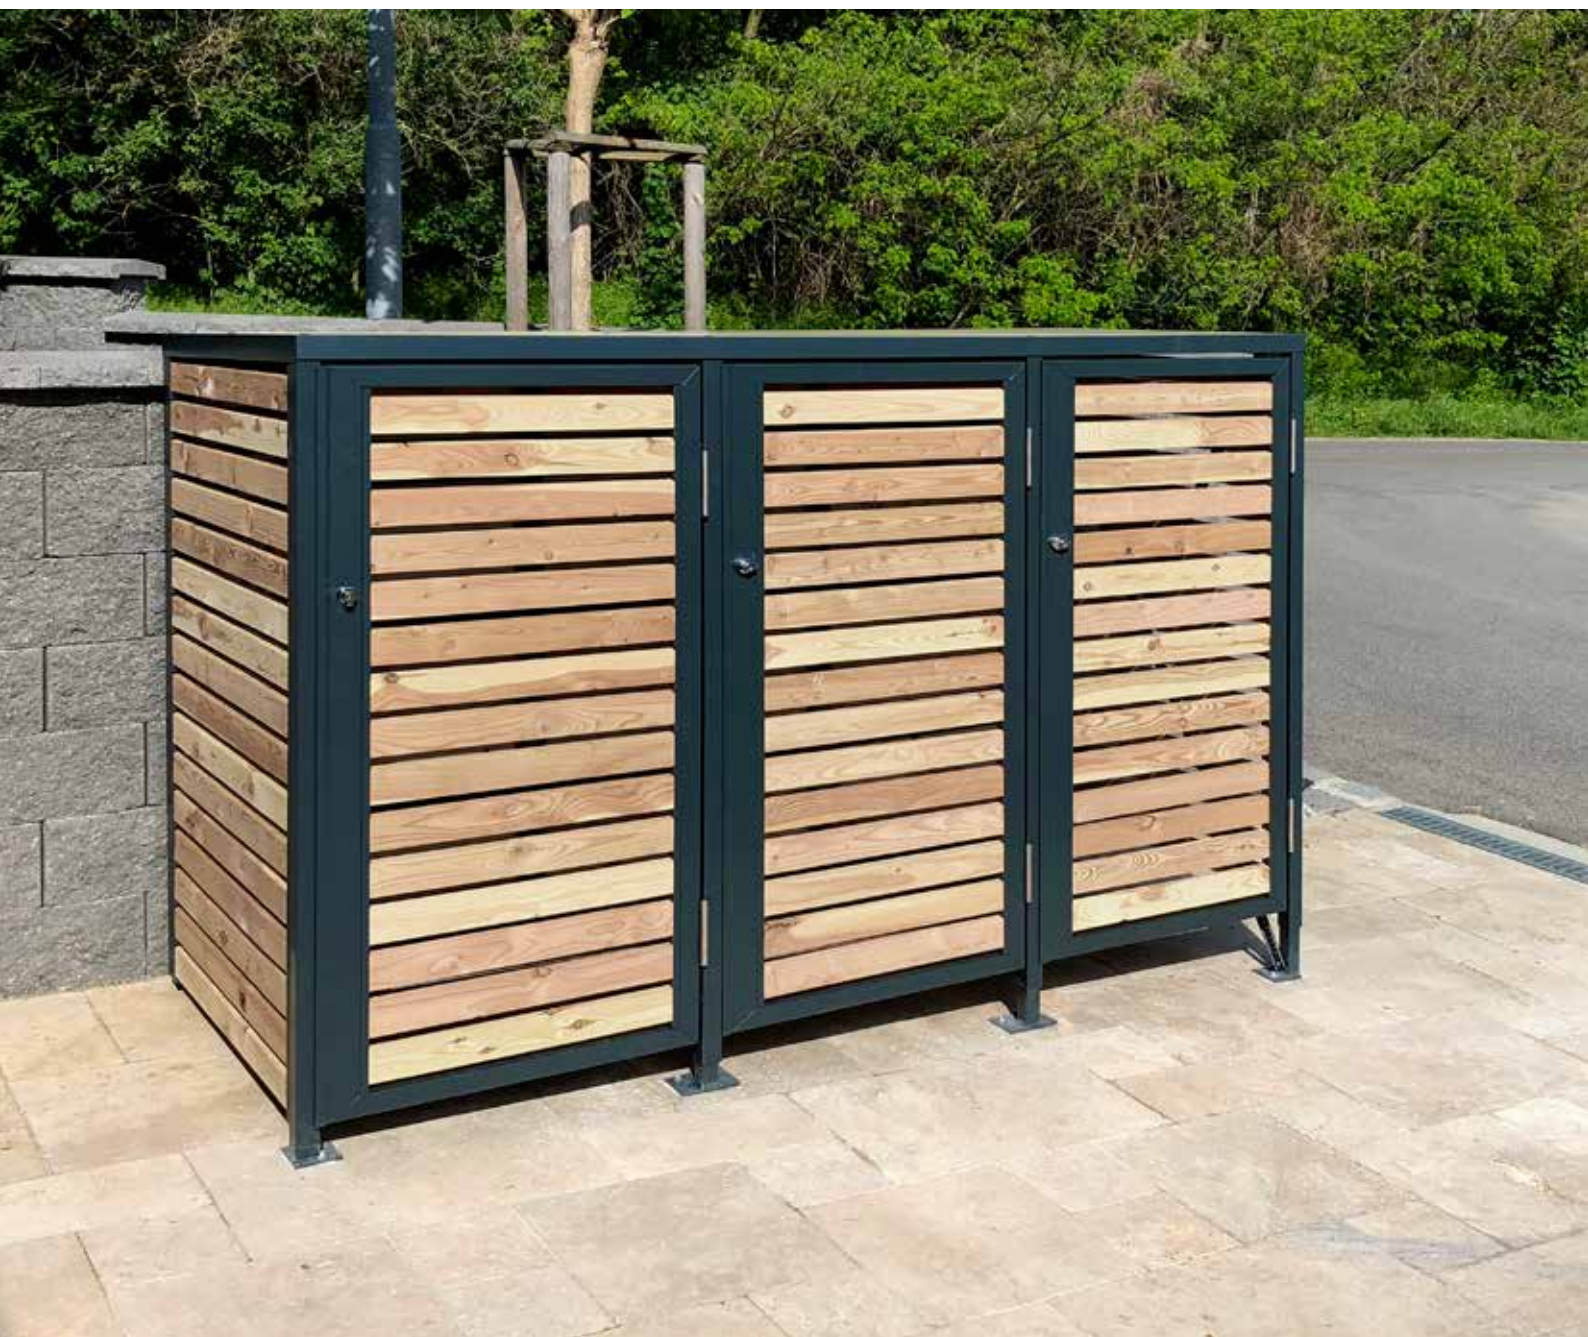

Kompaktné boxy

Individuálne riešenie pre odpadové nádoby s objemom 120 l až 240 l, kontajnery s objemom 1100 l.

Farebné odtiene

RAL 7016

RAL 7035

RAL 9016

- RAL 7016 atracitová sivá
- RAL 7035 svetlosivá
- RAL 9016 dopravná biela
- Ďalšie RAL-Classic odtiene na vyžiadanie.

Kompaktný box s krídlovými dverami

Modulovo rozšíriteľný

Základná konštrukcia kompaktného boxu pozostáva z pozinkovaných oceľových jaklových profilov (40 x 40 mm), s práškovým lakovaním. Výplne boxu sú voliteľné z nášho sortimentu: drevené smrekovcové profily (69 x 19 mm),

Rozmery a využitie

S kompaktným boxom pre odpadové nádoby od 120 l do 240 l sa staráte nielen o poriadok a čistotu pred Vaším domom. Vyhnete sa znečisteniu vandalizmom, zneužitiu Vašich odpadových nádob cudzími osobami. Vrecia s odpadom budú v kompaktnom boxe bezpečne chránené pred nepriaznivým počasím. Všetky odpadové nádoby uskladníte v boxe, ktorý esteticky dopĺňa Váš domov a okolie.