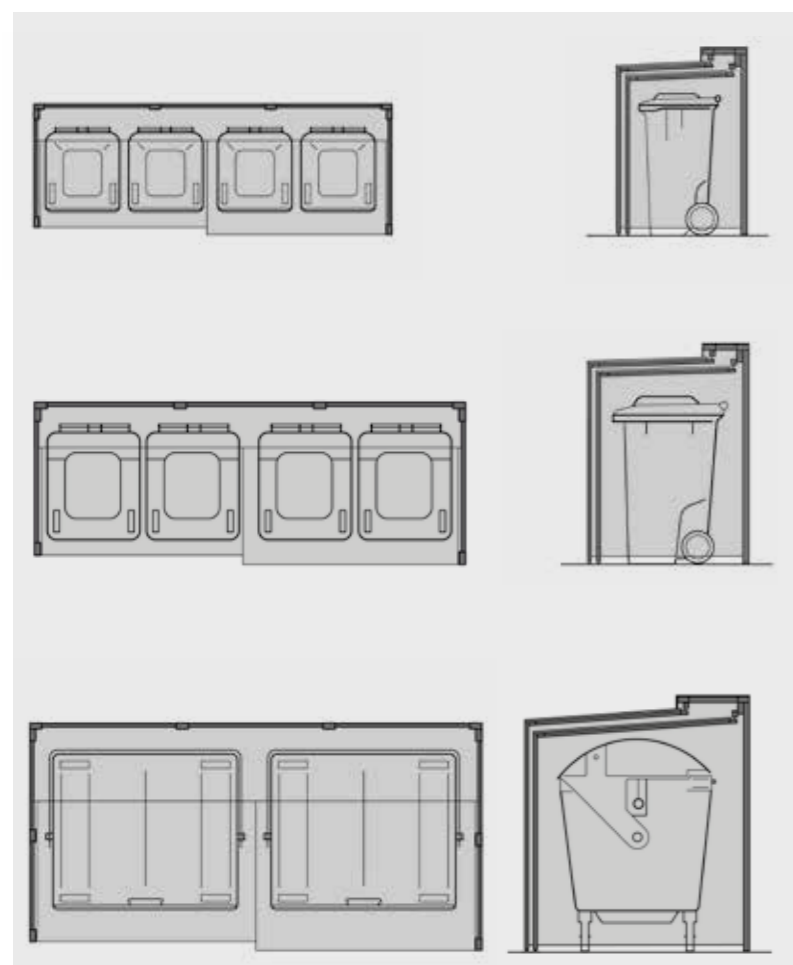

Rozmery boxov s posuvnými dverami

Využitím boxov s posuvnými dverami sa postaráte nielen o poriadok a čistotu pre domom. Vyhnite sa vandalizmu a neoprávnenému využitiu Vašich odpadových nádob cudzími osobami. Farebné

odpadové nádoby a kontajnery na triedený odpad zmiznú v estetickom a uzamykateľnom boxe od Gerhardt Braun.

120 l

POČET	2	4	6
Šírka	1400	2360	3420
Výška	1305	1305	1305
Hĺbka	860	860	860

240 l

POČET	2	4	6
Šírka	1650	2830	4130
Výška	1475	1475	1475
Hĺbka	1060	1060	1060

1100 l

POČET	2
Šírka	3430
Výška	1815
Hĺbka	1560

Boxy pre bicykle

Do jedného boxu umiestnite 4 až 6 bicyklov. Vďaka súčasnému odsunu dverí a hornej časti pohodlne zaparkujete svoj bicykel do stojanu. Všetky boxy sú vybavené uzamykaním s hákovým zámkom a nerezovými kľúčkami.