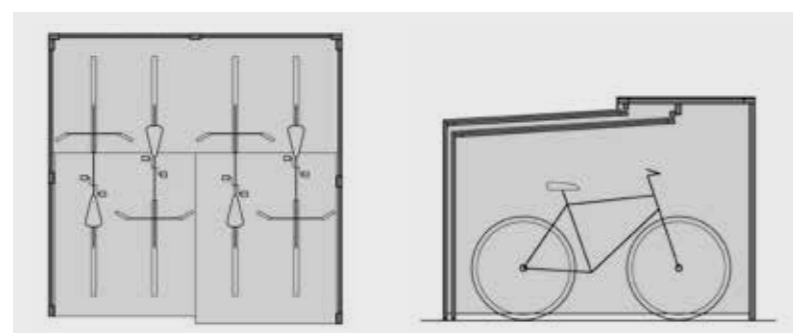

POČET	4	6
Šírka	2300	3120
Výška	1645	1645
Hĺbka	2270	2270