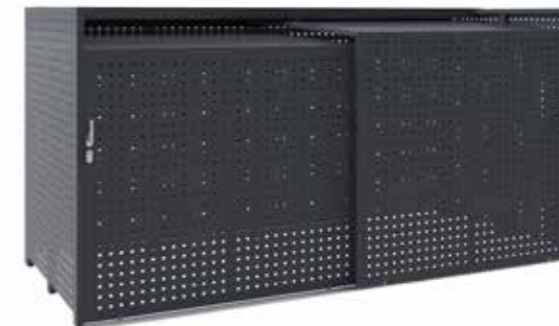

Dierovaný plech so štvorcovými otvormi

Doplňky

Ku kompaktným boxom ponúkame nasledovné doplnky:

- **DORAZOVÁ DOSKA** bráni nárazom kontajnerov na výplň boxu.
- **STOJANY NA BICYKLE** zabezpečia poriadok v odstavených bicykloch

Požadovaný podklad

- 0% sklon podkladu
- Základová doska > 10 cm
- Betónový pás