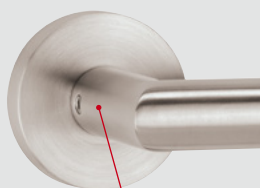

třída 2 dle EN 1906 – LEKO

2 – 3 provažené body ve spoji kliky a krčku

krček: zamak, hliník

klika: nerez – AISI 304

rozety: plastové rozety s pevnými montážními nálitky (FIX-IN)

Konstrukce kování vhodná k použití v bytových interiérech.