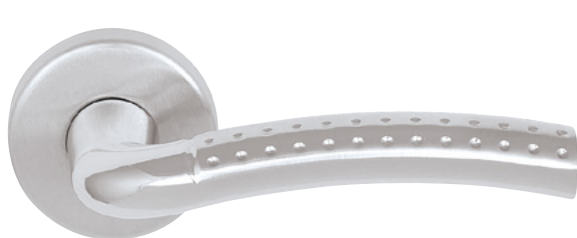

LEKO MERRY BA Z3082 / CH-SAT

MATERIÁL: SLITINA BAREVNÝCH KOVŮ
POVRCHOVÁ ÚPRAVA: CH-SAT / MATNÝ CHROM

		CZ		SK	
BB	CH-SAT	611 Kč	739 Kč	€ 21,90	€ 26,28
PZ	CH-SAT	611 Kč	739 Kč	€ 21,90	€ 26,28
WC	CH-SAT	778 Kč	941 Kč	€ 27,80	€ 33,36
		bez DPH	s DPH	bez DPH	s DPH