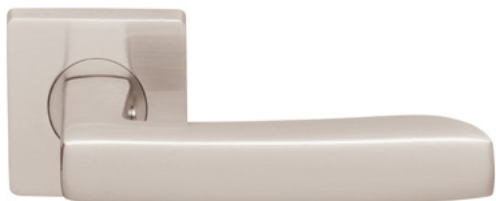

LEKO CUBOID str. 3

BB klika-klika otvor pro obyčejný klíč

PZ klika-klika otvor na cylindrickou vložku

WC klika-klika s WC sadou

LEKO MAX VL 1402 HR / NI-SAT

MATERIÁL: SLITINA BAREVNÝCH KOVŮ
POVRCHOVÁ ÚPRAVA: NI-SAT / MATNÝ NIKL