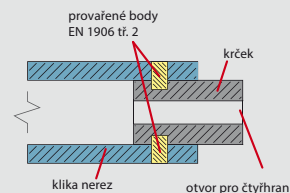

třída 2 dle EN 1906 – LEKO

2 – 3 provažené body ve spoji kliky a krčku

krček: zamak, hliník

klika: nerez – AISI 304

rozety: plastové rozety s pevnými montážními nálitky (FIX-IN)

Konstrukce kování vhodná k použití v bytových interiérech.