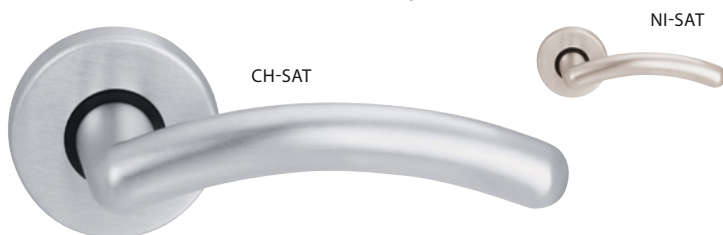

LEKO GALA BA1302 / CH-SAT, NI-SAT

MATERIÁL: SLITINA BAREVNÝCH KOVŮ
POVRCHOVÁ ÚPRAVA: CH-SAT / MATNÝ CHROM,
NI-SAT / MATNÝ NIKL

		CZ		SK	
BB	CH-SAT, NI-SAT	516 Kč	624 Kč	€ 18,50	€ 22,20
PZ	CH-SAT, NI-SAT	516 Kč	624 Kč	€ 18,50	€ 22,20
WC	CH-SAT, NI-SAT	643 Kč	778 Kč	€ 23,00	€ 27,60
		bez DPH	s DPH	bez DPH	s DPH