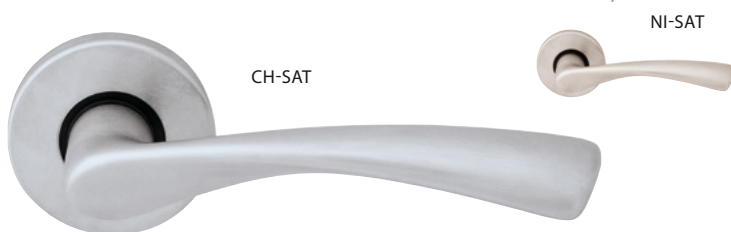

LEKO DARA ECONOMIC BA Z1862 / CH-SAT, NI-SAT

MATERIÁL: SLITINA BAREVNÝCH KOVŮ
POVRCHOVÁ ÚPRAVA: CH-SAT / MATNÝ CHROM,
NI-SAT / MATNÝ NIKL

		CZ		SK	
BB	CH-SAT, NI-SAT	555 Kč	672 Kč	€ 19,90	€ 23,88
PZ	CH-SAT, NI-SAT	555 Kč	672 Kč	€ 19,90	€ 23,88
WC	CH-SAT, NI-SAT	722 Kč	874 Kč	€ 25,80	€ 30,96
		bez DPH	s DPH	bez DPH	s DPH