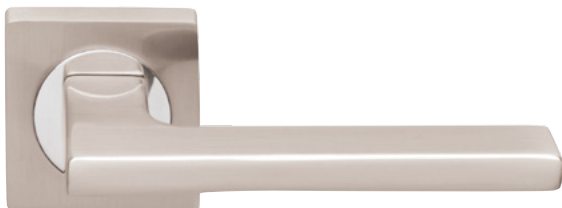

LEKO DIRECT VL 1502 HR / NI-SAT

MATERIÁL: SLITINA BAREVNÝCH KOVŮ
POVRCHOVÁ ÚPRAVA: NI-SAT / MATNÝ NIKL

		CZ		SK	
BB	NI-SAT	999 Kč	1 209 Kč	€ 35,80	€ 42,96
PZ	NI-SAT	999 Kč	1 209 Kč	€ 35,80	€ 42,96
WC	NI-SAT	1 223 Kč	1 480 Kč	€ 43,70	€ 52,44
		bez DPH	s DPH	bez DPH	s DPH