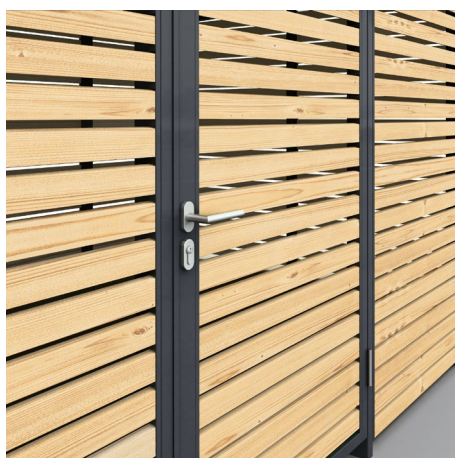

Pre drevenú výplň používame výlučne vysokohodnotné smrekovcové drevo. Ohobľované a skosené latky umožňujú dažďovej vode ľahšie stiecť, čím sa zabráni jej hromadeniu na hrane latiek.

Náš novovyvinutý komorový profil umožňuje montáž bez viditeľných skrutiek z vonkajšej strany. Smrekovcové latky sú stabilne na svojom mieste. Drevené profily prebiehajú v jednej rovine, čím vznikne jednotný a kvalitný vzhľad prístrešku.