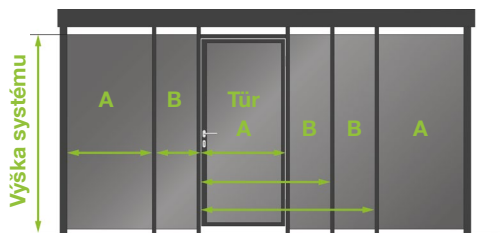

NAŠE MODULOVÉ SYSTÉMY

Stavba modulového prístrešku

Výška systému: 2.260 mm
 Štandardný modul A: 970 mm
 Štandardný modul B: 465 mm

Vaša výhoda – modulová stavba

U firmy Gerhardt Braun máte možnosť konfigurovať prístrešky s modulovým princípom so štandardnými elementami. Ďalšia výhoda pre Vás: vďaka faktoru opakovania optimalizujeme čas potrebný pre výrobné dokumentácie, výrobu a montáž.

Dvojkřídlové dvere

Dvojkřídlové dvere sú v praktickom prevedení v šírke dvoch modulov. Pohyblivé krídlo je vybavené zvislým dorazovým profilom, ktorý chráni zámkový jazýček a západku.

1.960 mm

Šírka krídla dverí 1.960 mm, svetlý otvor 1.880 / 1.940 mm*
*(podľa uhlu otvorenia dverí)

Posuvné dvere

Keď priestorové možnosti neumožňujú otvárať krídlové dvere smerom na cestu, sú posuvné dvere logickou alternatívou. Ponúkame ich v troch prevedeniach. Šírka 1.980 mm je štandardom pre posuvné dvere, k dispozícii aj v alternatíve pozostávajúcej z dvoch od seba odsúvajúcich sa krídiel dverí. Posuvné dvere sú v hornej časti pripevnené do vodiacej koľajničky a v spodnej časti fixované vodiacim profilom.

Štandardná výška systému
2.260 mm

Štandardné šírky dverí

1krídl. dvere: 970 x 2260 alebo 1475 x 2260 mm

2krídl. dvere: 1980 x 2260 mm

Posuvné dvere 1krídl. : 1475 x 2260 mm

Posuvné dvere 2krídl.: 1980 x 2260 mm