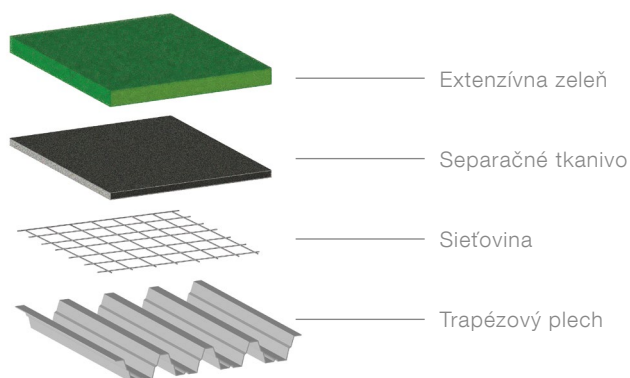

Podrobne

Výška systému (meraná od hornej hrany podlahy po hornú hranu výplne) je 2260 mm. Základom nášho systému je raster 970 mm medzi zvislými profilmi. Štandardné šírky sa tak využijú pri všetkých výplniach ako aj pri dverách. Ponúkame Vám výplne v celej šírke alebo polovičný element so šírkou 465 mm.

Posuvné dvere		
Typ	Šírka dverí	Svetlá šírka s kľučkou
AB	1.475 mm	1.345 mm
2A	1.980 mm	1.850 mm
A - A	1.980 mm	1.760 mm

Skladba nosnej konštrukcie

Základná konštrukcia pozostáva z kotviacich ocelových platní a profilov, ako aj spodnej strešnej konštrukcie a trapézového plechu, podľa statických požiadaviek. Týmto spôsobom riešená skladba konštrukcie Vám ponúka dostatočnú flexibilitu a prispôsobivosť.

Vegetačná zeleň

Na želanie dodávame prístrešky s extenzívnou vegetačnou zeleňou. Jej výhodou je vlastná zásoba vlhkosti v separačnom tkanive a minimalizovanie hluku pri silnom daždi. Pohľad z vyššie položených bytov a kancelárií je hodnotnejší, zvyšuje sa kvalita bývania či pracovnej atmosféry. Skladba zelene pozostáva z troch častí: zo sieťoviny položenej na trapézovom plechu, separačného tkaniva a extenzívnej vegetačnej zelene.

Pre drevenú výplň používame výlučne vysokohodnotné smrekovcové drevo. Ohobľované a skosené latky umožňujú dažďovej vode ľahšie stiecť, čím sa zabráni jej hromadeniu na hrane latiek.

Náš novovyvinutý komorový profil umožňuje montáž bez viditeľných skrutiek z vonkajšej strany. Smrekovcové latky sú stabilne na svojom mieste. Drevené profily prebiehajú v jednej rovine, čím vznikne jednotný a kvalitný vzhľad prístrešku.