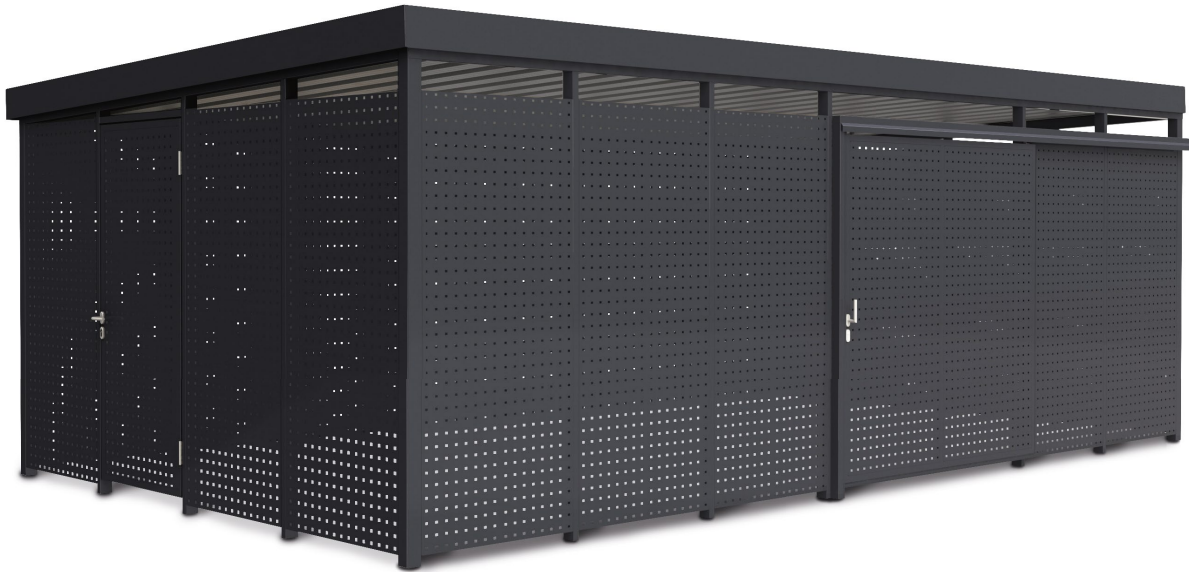

Výplň Dierovaný plech so štvorcovým dierovaním _____

Plech so štvorcovým dierovaním sú taktiež pozinkované metódou Sedzimir a práškovo lakované. Vďaka tejto kombinácii povrchovej úpravy sú prístrešky estetické, s dlhšou životnosťou a odolné voči nepriaznivému počasiu.

Dierovaný plech so štvorcovým dierovaním ponúka ideálnu ochranu pred vlámaním, poskytuje optimálne prevetrávanie. Plechové tabule sú lakované v rovnakej farbe ako základná konštrukcia, čím sa opticky spájajú do spoločného konceptu. Na želanie možnosť kombinácie dvoch RAL farieb pre tabule plechu a oceľovú konštrukciu.