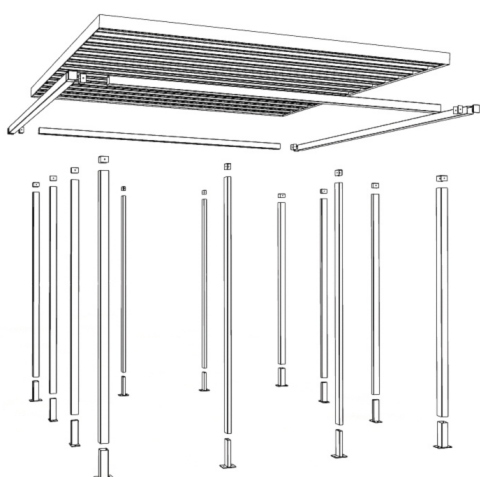

NAŠE MODULOVÉ SYSTÉMY

Stavba modulového prístrešku

Výška systému: 2.260 mm
 Štandardný modul A: 970 mm
 Štandardný modul B: 465 mm

Vaša výhoda – modulová stavba

U firmy Gerhardt Braun máte možnosť konfigurovať prístrešky s modulovým princípom so štandardnými elementami. Ďalšia výhoda pre Vás: vďaka faktoru opakovania optimalizujeme čas potrebný pre výrobné dokumentácie, výrobu a montáž.

Podrobne

Výška systému (meraná od hornej hrany podlahy po hornú hranu výplne) je 2260 mm. Základom nášho systému je raster 970 mm medzi zvislými profilmi. Štandardné šírky sa tak využijú pri všetkých výplniach ako aj pri dverách. Ponúkame Vám výplne v celej šírke alebo polovičný element so šírkou 465 mm.

Posuvné dvere		
Typ	Šírka dverí	Svetlá šírka s kľučkou
AB	1.475 mm	1.345 mm
2A	1.980 mm	1.850 mm
A - A	1.980 mm	1.760 mm

Skladba nosnej konštrukcie

Základná konštrukcia pozostáva z kotviacich ocelových platní a profilov, ako aj spodnej strešnej konštrukcie a trapézového plechu, podľa statických požiadaviek. Týmto spôsobom riešená skladba konštrukcie Vám ponúka dostatočnú flexibilitu a prispôsobivosť.

Pre drevenú výplň používame výlučne vysokohodnotné smrekovcové drevo. Ohobľované a skosené latky umožňujú dažďovej vode ľahšie stiecť, čím sa zabráni jej hromadeniu na hrane latiek.

Náš novovyvinutý komorový profil umožňuje montáž bez viditeľných skrutiek z vonkajšej strany. Smrekovcové latky sú stabilne na svojom mieste. Drevené profily prebiehajú v jednej rovine, čím vznikne jednotný a kvalitný vzhľad prístrešku.