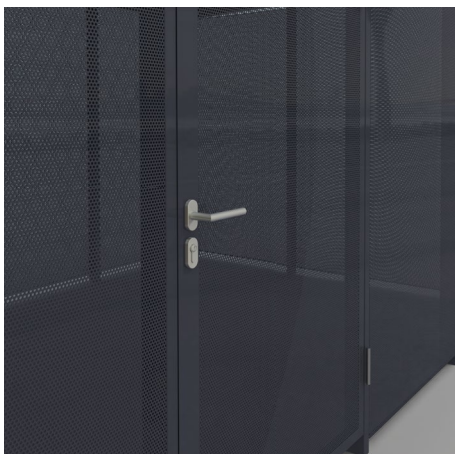

Cez viacnásobné hranenie plechu získajú plechové tabule enormnú stabilitu. Tabule sú z vonkajšej strany zarovno vstavané medzi zvislé profily. Naše prístrešky z plechu ponúkajú optimálnu ochranu: bezpečné uskladnenie bicyklov, náradia, odpadových kontajnerov.

Možnosť prevedenia aj v plnom plechu.