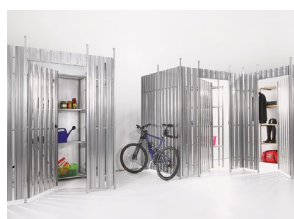

Systémy pivničných kobiek