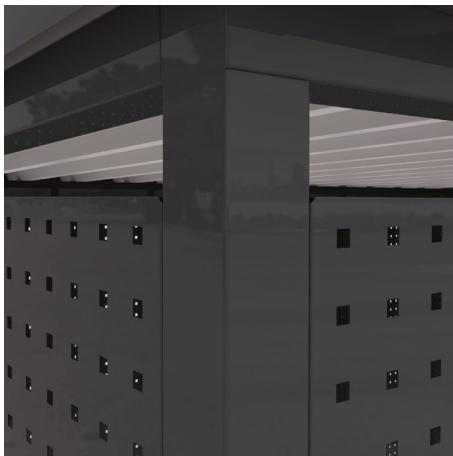

Výplň Dierovaný plech so štvorcovým dierovaním _____

Plech so štvorcovým dierovaním sú taktiež pozinkované metódou Sedzimir a práškovo lakované. Vďaka tejto kombinácii povrchovej úpravy sú prístrešky estetické, s dlhšou životnosťou a odolné voči nepriaznivému počasiu.

Dierovaný plech so štvorcovým dierovaním ponúka ideálnu ochranu pred vlámaním, poskytuje optimálne prevetrávanie. Plechové tabule sú lakované v rovnakej farbe ako základná konštrukcia, čím sa opticky spájajú do spoločného konceptu. Na želanie možnosť kombinácie dvoch RAL farieb pre tabule plechu a oceľovú konštrukciu.