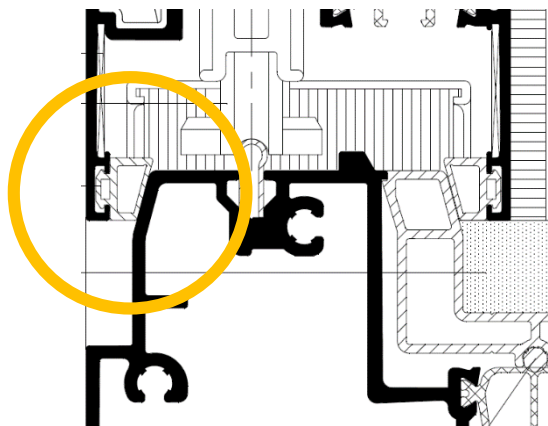

DETAILY CP 155(-LS) UPDATE

- Vylepšené tesnenie
  - Nové tesnenie zabraňuje pohybu krídla pred bočným tlakom!
  - Zjednodušený profil tesnenia pre všetky strany (vrchné/bočné/spodné)!
  - Zväčšená pracovná plocha tesnenia!
  - Zjednodušená inštalácia tesnenia pri výrobe!
  - Znížené trenie, zredukovanie styku krídla s rámom počas manipulácie!

Staré tesnenie