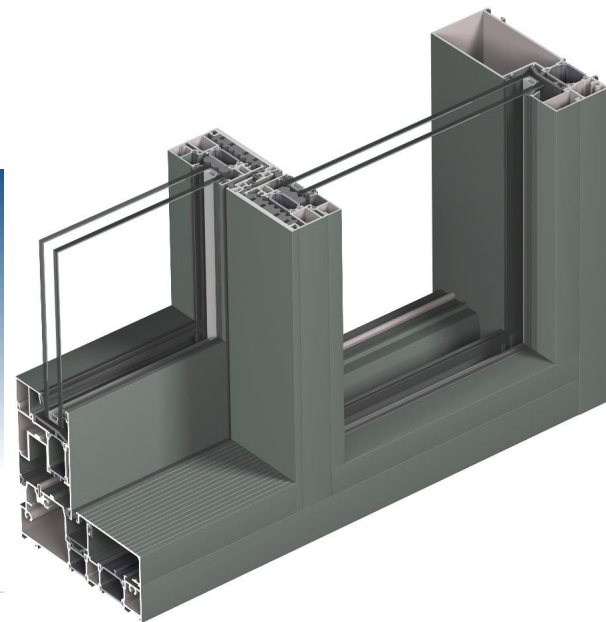

INOVOVANÝ ZDVIŽNO-POSUVNÝ SYSTÉM CP 155LS SLIM CHICANE & UPDATE

R
REYNAERS
aluminium

05/06/2018 Willem.Naudts@reynaers.com

Polyclose 2018 CP 155-LS monorail with glass corner

CP 155(-LS) updates
& Slim Chicane

Odolnosti proti zatekavosti 900Pa zabezpečené inováciou:

- **Nové krídlové tesnenie,**
- **nový drenážny spôsob**
- **spodné centrálné tesniace bloky (EPDM)**

→ Vlastnosti

- System je viac róbustnejší s vylepšenou tesnosťou
- Nové tesnenie a EPDM hranol pod stredový profil

**CP 155(-LS)
updates**

Oficiálny test pre 2-krídlové dvere

Vzduchotesnosť -> trieda 4

Zatekavosť -> Trieda E900 - 900Pa

Tlak vetra -> C3

DETAILY CP 155(-LS) UPDATE

- Vylepšené tesnenie
 - Nové tesnenie zabraňuje pohybu krídla pred bočným tlakom!
 - Zjednodušený profil tesnenia pre všetky strany (vrchné/bočné/spodné)!
 - Zväčšená pracovná plocha tesnenia!
 - Zjednodušená inštalácia tesnenia pri výrobe!
 - Znížené trenie, zredukovanie styku krídla s rámom počas manipulácie!

Dizajnový update

Slim chicane s pohľadovou šírkou iba 50mm pri stretávacom profile krídla – najsubtilnejší vrámci obdobných systémov posuvných dverí

Aplikovateľné pre moduly:

- 2-koľajnicový & monoraily (inside & outside)
- posuvné & zdvižno-posuvné Liftslide