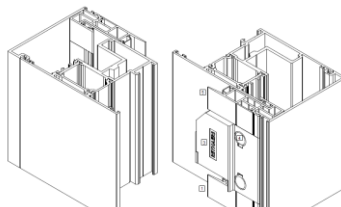

Update tabuliek a proces výroby na elimináciu bimetalického efektu

Predstavený vnútorný uzamykací systém 062.8720 a 0628721

H=60MM

CP 155 SLIM CHICANE – NOVINKA 50MM

**CP 155(-LS)
Slim Chicane**

CP 155 LS SLIM CHICANE

Dizajnový update

Slim chicane s pohľadovou šírkou iba 50mm pri stretávacom profile krídla – najsubtilnejší vrámci obdobných systémov posuvných dverí

Aplikovateľné pre moduly:

- 2-koľajnicový & monoraily (inside & outside)
- posuvné & zdvižno-posuvné Liftslide