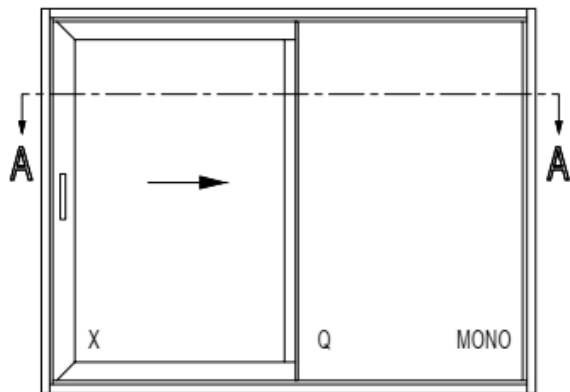

CP 155 SLIM CHICANE ZVISLÝ&VODOROVNÝ REZ MONORAIL KRÍDLO VRÁMCI EXTERIÉRU