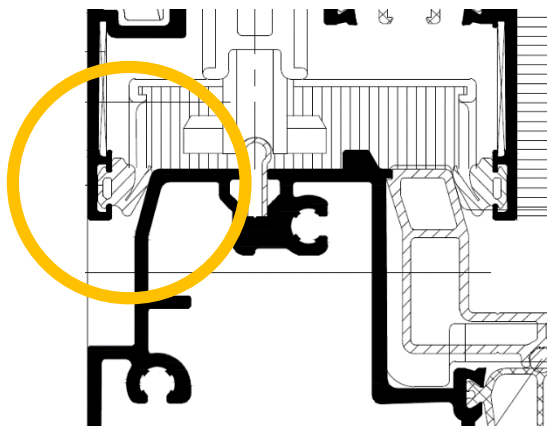

Nové tesnenie