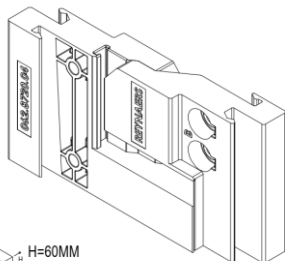

Staré tesnenie

Nové tesnenie

POSUVNÉ SYSTÉMY CP 155(-LS) UPDATE

**CP 155(-LS)
update**

Iné aktualizácie alebo úvodné informácie

- **Klapka je súčasťou balenia**

Detaily v aktualizácií nového príslušenstva

- **Bimetalický efekt update**

Update tabuliek a proces výroby na elimináciu bimetalického efektu

Predstavený vnútorný uzamykací systém 062.8720 a 0628721

H=60MM

CP 155 SLIM CHICANE – NOVINKA 50MM

**CP 155(-LS)
Slim Chicane**

CP 155 LS SLIM CHICANE