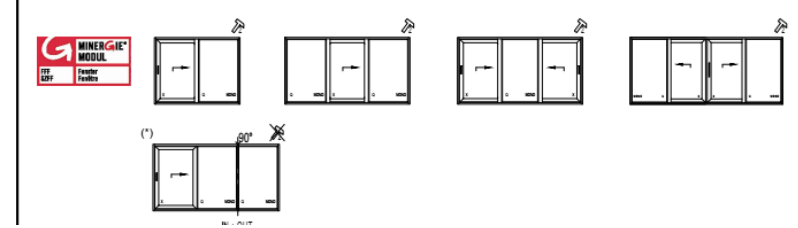

MONORAIL MONORAIL	MONORAIL MONORAIL