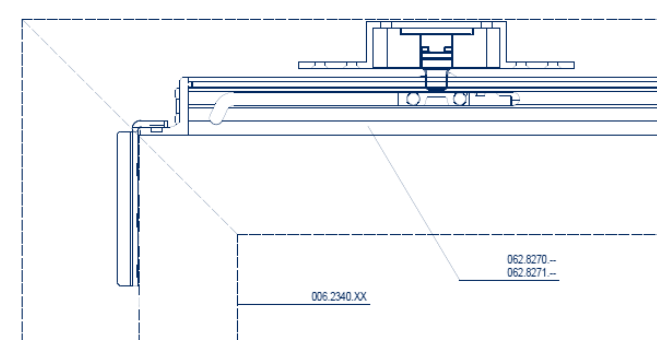

Update tabuliek a proces výroby na elimináciu bimetalického efektu

Predstavený vnútorný uzamykací systém 062.8720 a 0628721

H=60MM

CP 155 SLIM CHICANE – NOVINKA 50MM

**CP 155(-LS)
Slim Chicane**

CP 155 LS SLIM CHICANE

Dizajnový update

Slim chicane s pohľadovou šírkou iba 50mm pri stretávacom profile krídla – najsubtilnejší vrámci obdobných systémov posuvných dverí

Aplikovateľné pre moduly:

- 2-koľajnicový & monoraily (inside & outside)
- posuvné & zdvižno-posuvné Liftslide