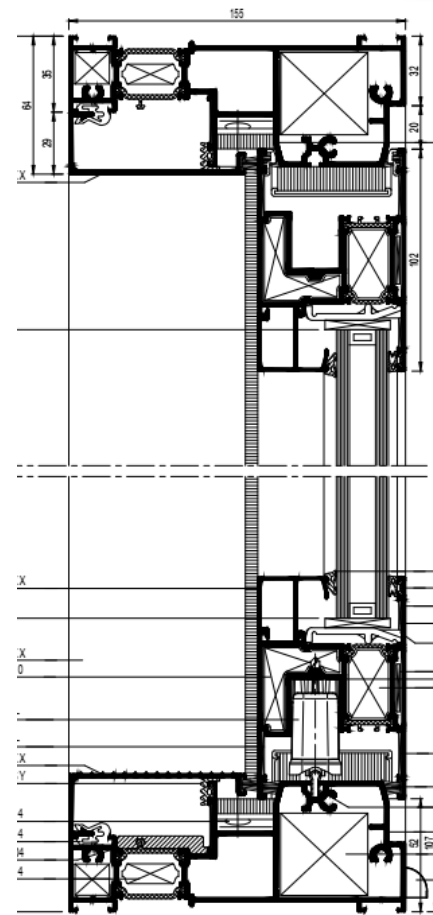

CP 155 LS - SLIM CHICANE – 50MM

Slim chicane 50mm
rohový detail sklo-sklo

CP 155 SLIM CHICANE ZVISLÝ&VODOROVNÝ REZ MONORAIL KRÍDLO VRÁMCI EXTERIÉRU

CP 155 LS HI MODIFIKÁCIE SYSTÉMU

	2-RAIL 2-RAIL	2-RAIL 2-RAIL
--	------------------	------------------