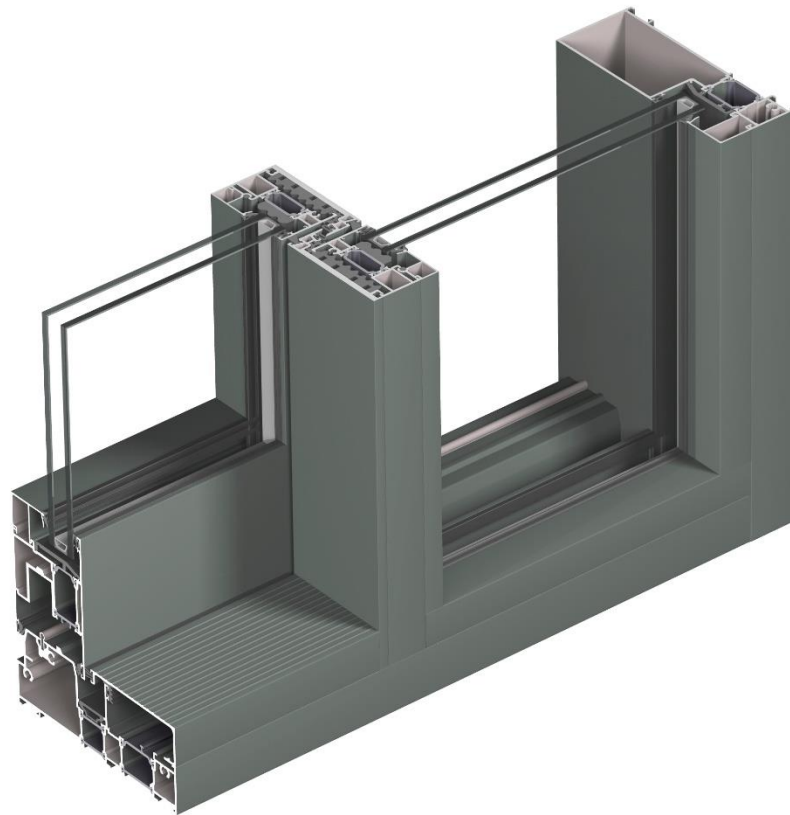

CP 155 SLIM CHICANE – NOVINKA 50MM

CP 155 LS SLIM CHICANE

Dizajnový update

Slim chicane s pohľadovou šírkou iba 50mm pri stretávacom profile krídla – najsubtilnejší vrámci obdobných systémov posuvných dverí

Aplikovateľné pre moduly:

- 2-koľajnicový & monoraily (inside & outside)
- posuvné & zdvižno-posuvné Liftslide

Pozor nie pre Minergie, odolnosti proti vlámaniu AP a pri použití kľučky (paketové riešenie, rohové, 3- alebo multikoľajnicový systém)