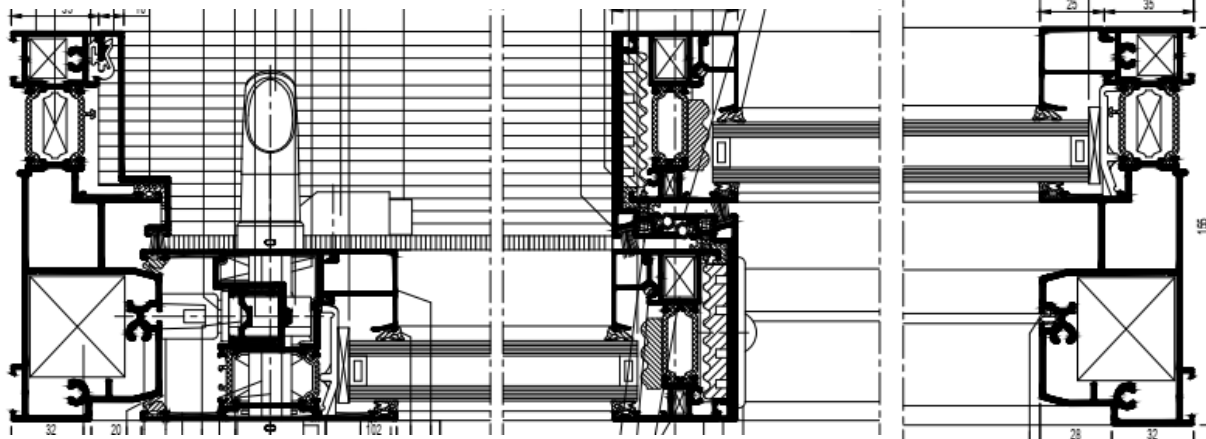

Dizajnový update

Slim chicane s pohľadovou šírkou iba 50mm pri stretávacom profile krídla – najsubtilnejší vrámci obdobných systémov posuvných dverí

Aplikovateľné pre moduly:

- 2-koľajnicový & monoraily (inside & outside)
- posuvné & zdvižno-posuvné Liftslide

CP 155 LS - SLIM CHICANE – 50MM

Slim chicane 50mm
rohový detail sklo-sklo

CP 155 SLIM CHICANE ZVISLÝ&VODOROVNÝ REZ MONORAIL KRÍDLO VRÁMCI EXTERIÉRU

CP 155 LS HI MODIFIKÁCIE SYSTÉMU

	2-RAIL 2-RAIL	2-RAIL 2-RAIL
--	------------------	------------------