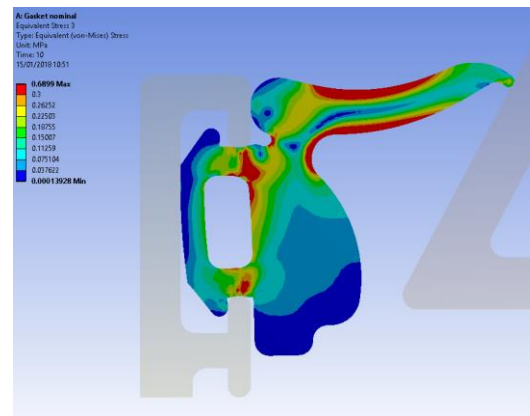

Nové tesnenie