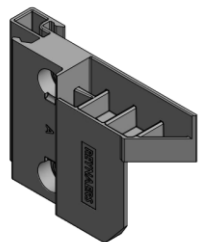

Odolnosti proti zatekavosti 900Pa zabezpečené inováciou:

- **Nové krídlové tesnenie,**
- **nový drenážny spôsob**
- **spodné centrálné tesniace bloky (EPDM)**

→ Vlastnosti

- System je viac róbustnejší s vylepšenou tesnosťou
- Nové tesnenie a EPDM hranol pod stredový profil

**CP 155(-LS)
updates**

Oficiálny test pre 2-krídlové dvere

Vzduchotesnosť -> trieda 4

Zatekavosť -> Trieda E900 - 900Pa

Tlak vetra -> C3

DETAILY CP 155(-LS) UPDATE

- Vylepšené tesnenie
 - Nové tesnenie zabraňuje pohybu krídla pred bočným tlakom!
 - Zjednodušený profil tesnenia pre všetky strany (vrchné/bočné/spodné)!
 - Zväčšená pracovná plocha tesnenia!
 - Zjednodušená inštalácia tesnenia pri výrobe!
 - Znížené trenie, zredukovanie styku krídla s rámom počas manipulácie!

Staré tesnenie

Nové tesnenie

POSUVNÉ SYSTÉMY CP 155(-LS) UPDATE

**CP 155(-LS)
update**

Iné aktualizácie alebo úvodné informácie

- **Klapka je súčasťou balenia**

Detaily v aktualizácií nového príslušenstva

- **Bimetalický efekt update**

Update tabuliek a proces výroby na elimináciu bimetalického efektu

Predstavený vnútorný uzamykací systém 062.8720 a 0628721

H=60MM

CP 155 SLIM CHICANE – NOVINKA 50MM

**CP 155(-LS)
Slim Chicane**

CP 155 LS SLIM CHICANE