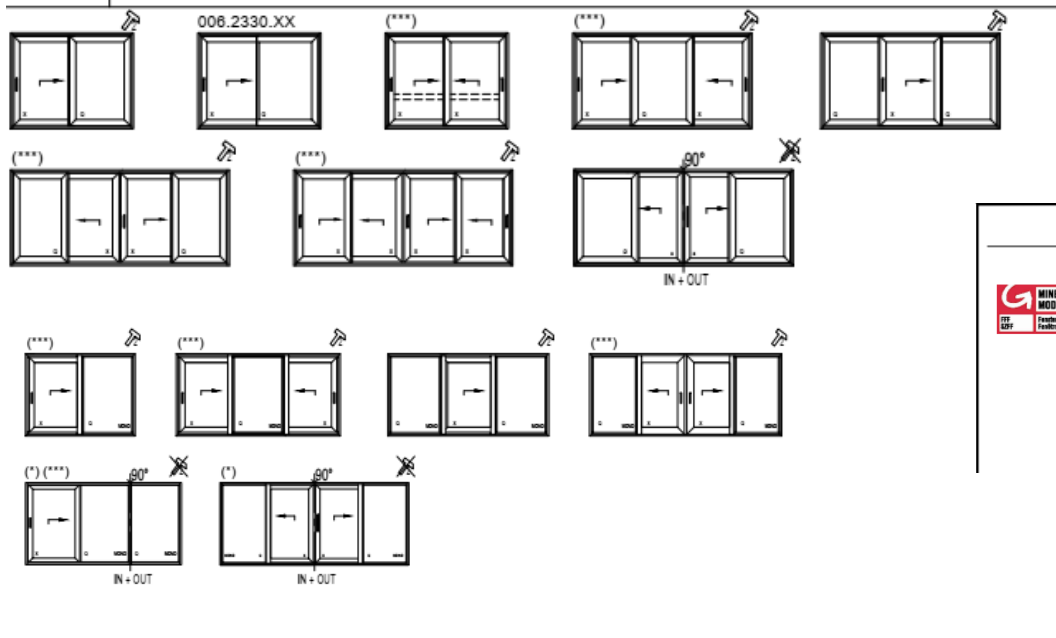

CP 155 LS - SLIM CHICANE – 50MM

Slim chicane 50mm
rohový detail sklo-sklo

CP 155 SLIM CHICANE ZVISLÝ&VODOROVNÝ REZ MONORAIL KRÍDLO VRÁMCI EXTERIÉRU

CP 155 LS HI MODIFIKÁCIE SYSTÉMU

	2-RAIL 2-RAIL	2-RAIL 2-RAIL
--	------------------	------------------