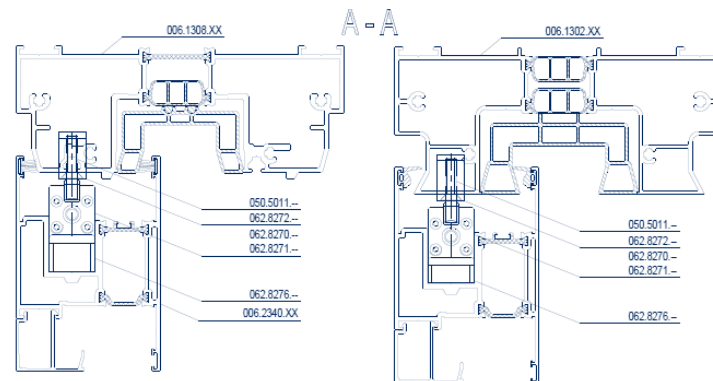

Update tabuliek a proces výroby na elimináciu bimetalického efektu

Predstavený vnútorný uzamykací systém 062.8720 a 0628721

H=60MM

CP 155 SLIM CHICANE – NOVINKA 50MM

**CP 155(-LS)
Slim Chicane**

CP 155 LS SLIM CHICANE