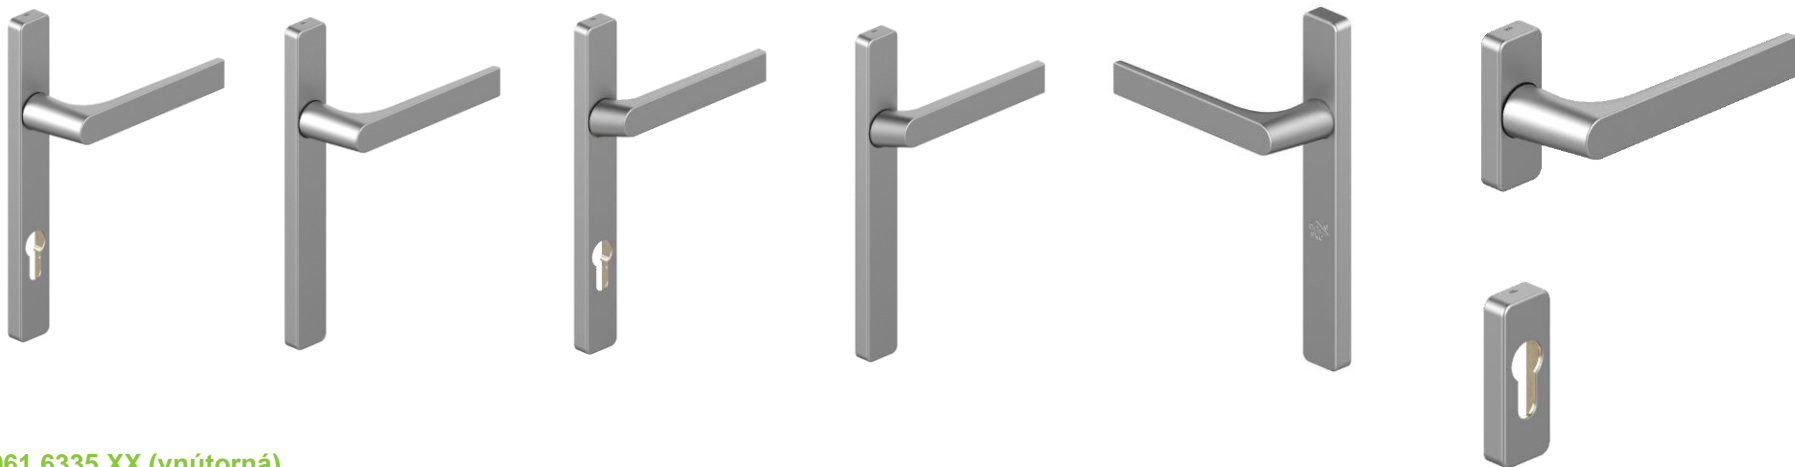

060.6452.XX

060.6451.XX

060.6453.XX (DIN L)
060.6454.XX (DIN R)

060.6455.XX (dnu)
060.6456.XX (CF & von)

TOUCH - DIZAJNOVÉ KĽUČKY

1. Dverné kľučky

- Celoštítkové, štandardné a bezpečnostné
- Vsadené ploché (pri kolízií so žaluziou, sieťkami proti hmyzu)
- Delené štítky
- **TOUCH** kľučky majú integrovaný pružinový systém zabezpečujúci vrátenie do pôvodnej pozície