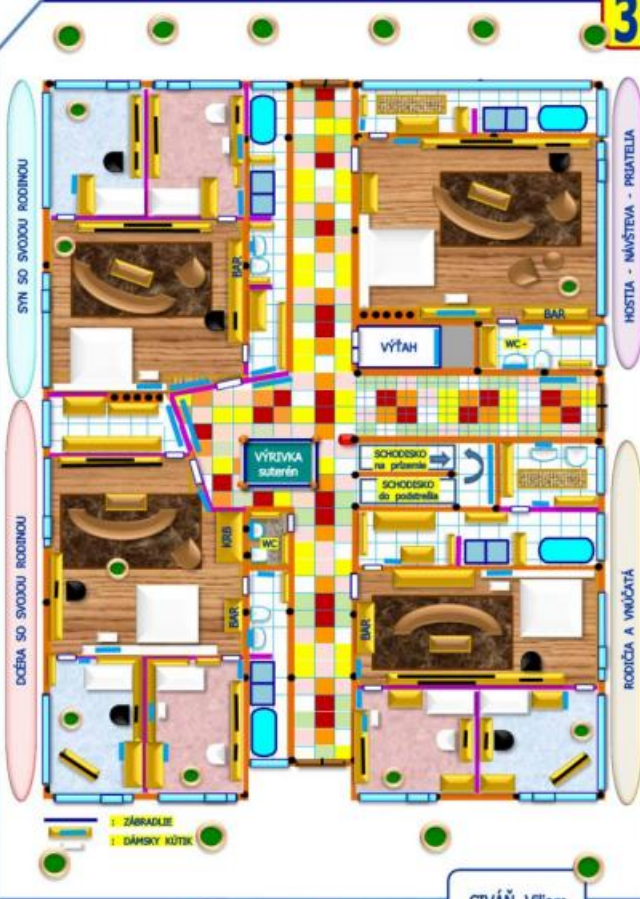

SUTERÉN - ŠPORTOVO - TECHNICKÉ ZABEZPEČENIE DOMU  
Každý štvorec na ploche je 1m. Štvorcoví! ROZMER ZÁKLADOV = 28 x 42 m.

- NA VRCH UKRYTÝ, POD ŽELEZO, BETÓNOVÝ DEK, POKOŽKY OCELOVÉ TABULE!
- ZÁKLADY A STĚNY DOMU, 10H VÝŠKA - 300 cm.
- STĚROKADIE
- OVODNĚNIE A PŘEVOD - ELEKTRIKA, VODA, PLYN, WC, KLIMATIZÁČIA, SATELIT, INTERNET, DAŽBOVKA atď.
- ZRKADLÁ
- NÁBYTOK, REGÁLE, POLICE, LAVIČKY atď.
- SPROCHY
- CHLADNIČKA

CIVÁŇ Viliam

- ZÁBRADIE
- UMÝVACIE AUTÓKO
- ZÁBRADIE NA POSCHODÍ
- POČTAŽE
- POD SCHODISKOM ZA ZRKADLOM, MÔŽE BYŤ TREZOR!
- CHLADNIČKA S HRAZDOU
- NIESŮ VŠETKY KOMPONENTY V OBRÁZOKOCH V MIERKE!
- VYSOKÝ LISTOVÝ KVET

CIVÁŇ Viliam

- ZÁBRADIE
- DÁMSKY KÚTKA

CIVÁŇ Viliam

- SKLAD : strojany, farby, rôzny materiál
- SKLAD : fotografické - fotomateriál

CIVÁŇ Viliam