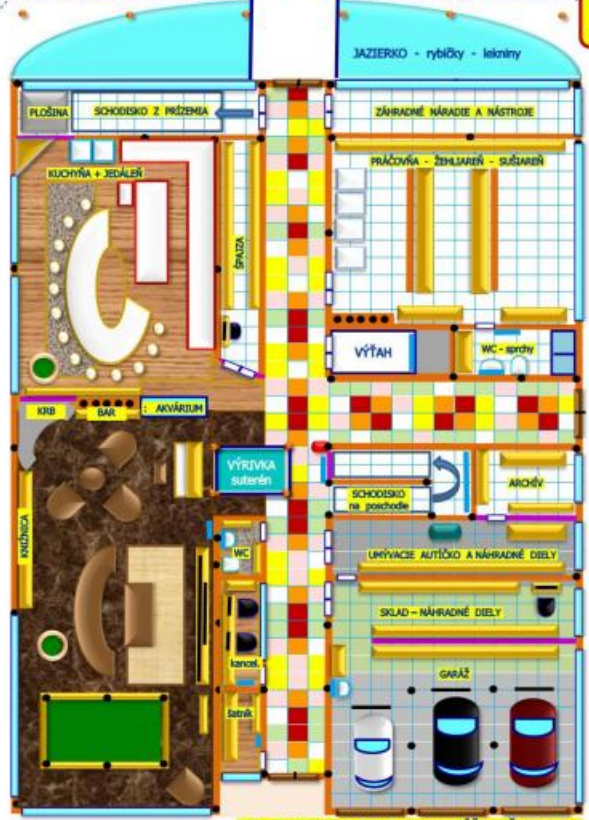

SUTERÉN - ŠPORTOVO - TECHNICKÉ ZABEZPEČENIE DOMU  
Každý štvorec na ploche je 1m. Štvorcoví! ROZMER ZÁKLADOV = 28 x 42 m.

- NA VRCH UKRYTÝ, POD ŽELEZO, BETÓNOVÝ DEK, POKOŽKY OCELOVÉ TABULE!
- ZÁKLADY A STĚNY DOMU, 10H VÝŠKA - 300 cm.
- STĚROKADIE
- OVODNĚNIE A PŘEVOD - ELEKTRIKA, VODA, PLYN, WC, KLIMATIZÁČIA, SATELIT, INTERNET, DAŽBOVKA atď.
- ZRKADLÁ
- NÁBYTOK, REGÁLE, POLICE, LAVIČKY atď.
- SPROCHY
- CHLADNIČKA

CIVÁŇ Viliam

- ZÁBRADIE
- UMÝVACIE AUTÓKO
- ZÁBRADIE NA POSCHODÍ
- POČTAŽE
- POD SCHODISKOM ZA ZRKADLOM, MÔŽE BYŤ TREZOR!
- CHLADNIČKA S HRAZDOU
- NIESŮ VŠETKY KOMPONENTY V OBRÁZOKOCH V MIERKE!
- VYSOKÝ LISTOVÝ KVET

CIVÁŇ Viliam

- ZÁBRADIE
- DÁMSKY KÚTKA

CIVÁŇ Viliam

- SKLAD : strojany, farby, rôzny materiál
- SKLAD : fotografické - fotomateriál

CIVÁŇ Viliam