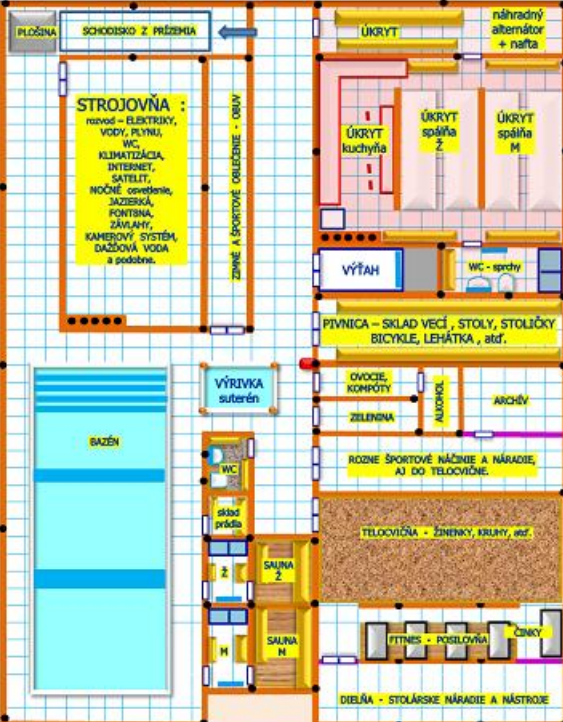

SUTERÉN - ŠPORTOVO - TECHNICKÉ ZABEZPEČENIE DOMU  
Každý štvorec na ploche je 1m. Štvorcoví! ROZMER ZÁKLADOV = 28 x 42 m.

- NA VRCH UKRYTÝ, POD ŽELEZO, BETÓNOVÝ DEK, POKOŽKY OCELOVÉ TABULE!
- ZÁKLADY A STĚNY DOMU, 10H VÝŠKA - 300 cm.
- STĚROKADIE
- OVODNĚNIE A PŘEVOD - ELEKTRIKA, VODA, PLYN, WC, KLIMATIZÁČIA, SATELIT, INTERNET, DAŽBOVKA atď.
- ZRKADLÁ
- NÁBYTOK, REGÁLE, POLICE, LAVIČKY atď.
- SPROCHY
- CHLADNIČKA

CIVÁŇ Viliam

- ZÁBRADIE
- UMÝVACIE AUTÓKO
- ZÁBRADIE NA POSCHODÍ
- POČTAŽE
- POD SCHODISKOM ZA ZRKADLOM, MÔŽE BYŤ TREZOR!
- CHLADNIČKA S HRAZDOU
- NIESŮ VŠETKY KOMPONENTY V OBRÁZOKOCH V MIERKE!
- VYSOKÝ LISTOVÝ KVET

CIVÁŇ Viliam

- ZÁBRADIE
- DÁMSKY KÚTKA

CIVÁŇ Viliam

- SKLAD : strojany, farby, rôzny materiál
- SKLAD : fotografické - fotomateriál

CIVÁŇ Viliam